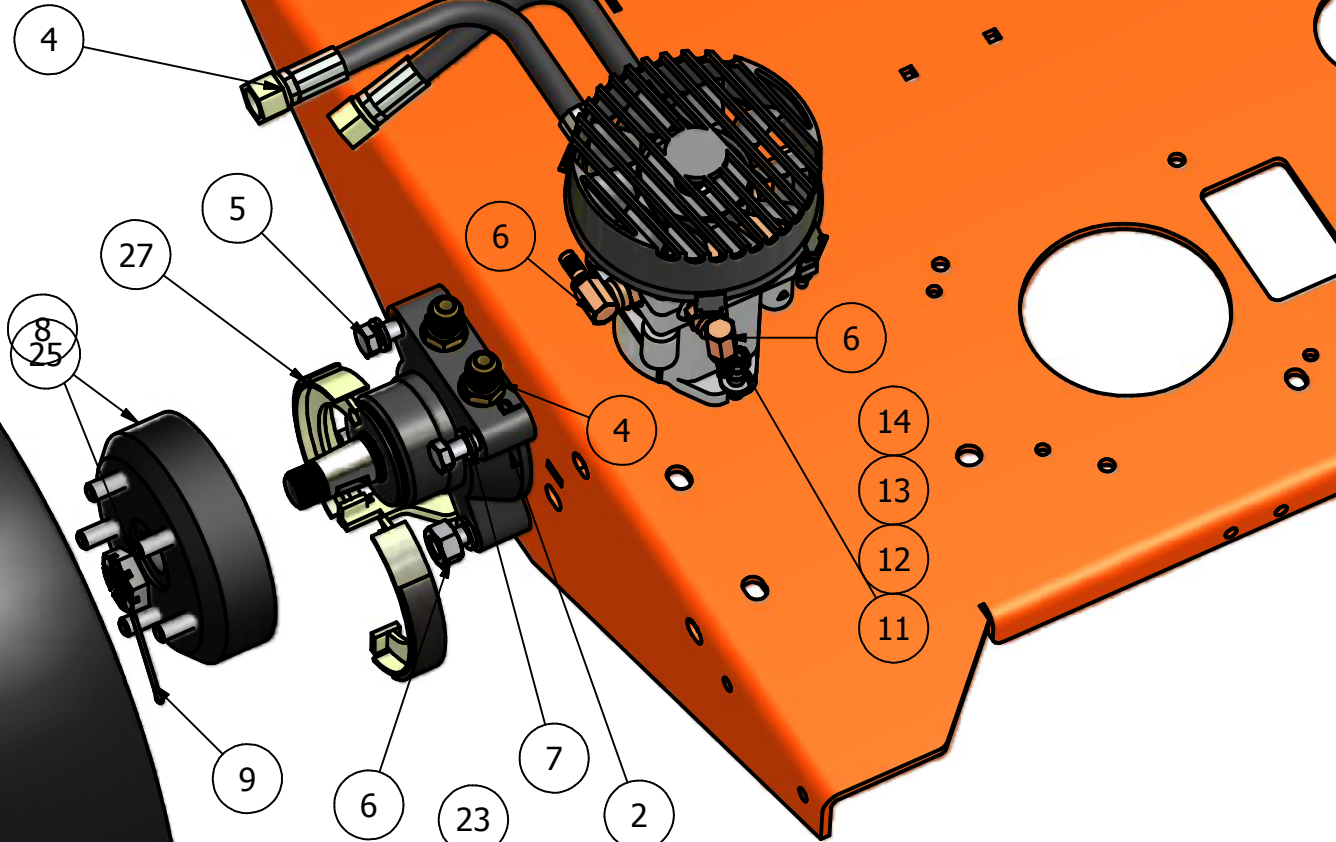

Lightning Wheel Motor Assembly

Hydraulic Hose For 48", 52" And, 60"
051-6000-00

Hydraulic Hose For 72"
051-6050-00

Parts List			
ITEM	QTY	PART NUMBER	DESCRIPTION
1	1	092-6000-00	Brake Drum
2	1	022-5450-00	24" Tire and Wheel Assembly
3	1	022-7061-00	12" Rim - 60"&72" Cut
4	2	024-2050-00	Hydraulic Fitting (Wheel Motor)
5	1	013-7004-00	Castle Nut
7	1	020-7022-00	1/8"x2 1/4" Cotter Pin
8	1	022-5349-00	24x12-12 Tire 60"&72" Cut
9	5	013-3000-00	Lug Nuts
10	1	022-5352-00	23x10.50-12 Tire & Wheel
11	2	092-6050-00	Brake Pads
12	1	022-5351-00	23x10.50-12 Tire
13	1	022-7062-00	12" Rim 48" & 52" Cut
10	2	Suspension Cage	
11	8	018-5006-00	1/2" x 1 1/2" Bolt
12	8	019-8053-00	7/16" Lock Washer
15	2	018-2051-00	5/8"x10" Hex Bolt (Grade8)
16	2	013-5301-00	5/8" Nylock (1/2 Jam)
17	2	Nylock Nut	5/8 Std NC Nylock Nut

Pup Wheel Motor Assembly

- 29
- 28
- 26
- 20
- 17

Parts List			
ITEM	QTY	PART NUMBER	DESCRIPTION
2	1	015-2004-98	Brake & Wheel Motor(Right)
3	2	024-7033-00	Hydraulic Fitting (Wheel Motor)
4	2	051-5341-00	Hydraulic Hoes
5	4	018-7016-00	1/2" x 3" Hex Bolt
6	2	024-5206-00	3/8"x9/16" Male Fitting
7	1	031-5333-00	Pup Pump Arm
8	1	013-7004-00	Castle Nut
9	1	020-7022-00	1/8" x 2 1/4" Cotter Pin
10	2	022-7061-00	12' Rim -60"&72" Cut
11	2	018-6012-00	3/8" x 1 1/2" Hex Bolt
12	2	013-6014-00	3/8" Hex Nut
13	2	019-4008-00	3/8" Lock Washer
14	2	019-5029-00	3/8" Flat Washer
15	1	050-5302-00	Hydraulic Pump (10A) Left
16	1	050-5303-00	Hydraulic Pump (10A) Right
17	2	022-5349-00	24x12-12 Tire 60"&72" Cut
18	1	013-8073-00	1/4" Nylock Nut
19	1	018-5005-00	1/4"x 1 1/2" Bolt Straight Thread
20	2	022-5450-00	24" Tire and Wheel Assembly
21	5	013-3000-00	Lug Nuts
22	2	024-5343-00	Hydraulic Fitting
23	1	015-9999-00	Hydraulic Fan
24	1	014-5500-00	Fan Guard
25	1	092-6000-00	Brake Drum
26	1	022-5351-00	23x10.50-12 Tire & Wheel
27	2	092-6050-00	Brake Pads
28	1	022-7062-00	12" Rim 48"&52" Cut
29	1	022-5351-00	23x10.50-12 Tire