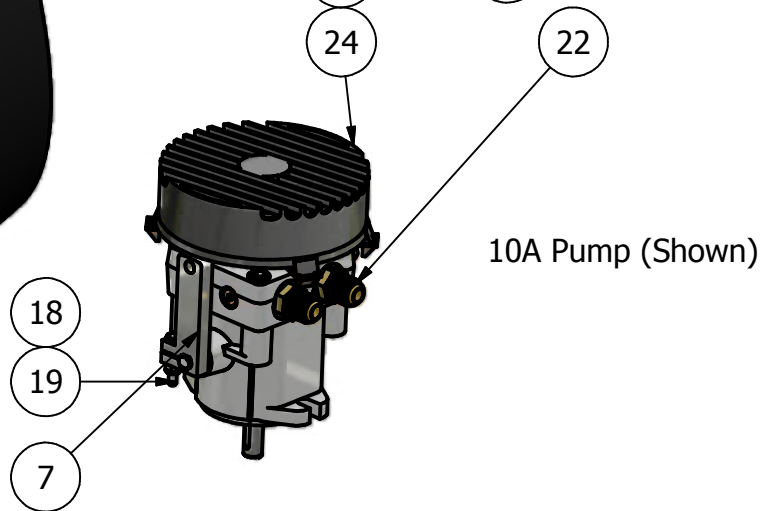

Lightning Wheel Motor Assembly

Hydraulic Hose For 48", 52" And, 60"
051-6000-00

Hydraulic Hose For 72"
051-6050-00

Parts List			
ITEM	QTY	PART NUMBER	DESCRIPTION
1	1	092-6000-00	Brake Drum
2	1	022-5450-00	24" Tire and Wheel Assembly
3	1	022-7061-00	12" Rim - 60"&72" Cut
4	2	024-2050-00	Hydraulic Fitting (Wheel Motor)
5	1	013-7004-00	Castle Nut
7	1	020-7022-00	1/8"x2 1/4" Cotter Pin
8	1	022-5349-00	24x12-12 Tire 60"&72" Cut
9	5	013-3000-00	Lug Nuts
10	1	022-5352-00	23x10.50-12 Tire & Wheel
11	2	092-6050-00	Brake Pads
12	1	022-5351-00	23x10.50-12 Tire
13	1	022-7062-00	12" Rim 48" & 52" Cut
10	2	Suspension Cage	
11	8	018-5006-00	1/2" x 1 1/2" Bolt
12	8	019-8053-00	7/16" Lock Washer
15	2	018-2051-00	5/8"x10" Hex Bolt (Grade8)
16	2	013-5301-00	5/8" Nylock (1/2 Jam)
17	2	Nylock Nut	5/8 Std NC Nylock Nut

Pup Wheel Motor Assembly

- 29
- 28
- 26
- 20
- 17

Parts List			
ITEM	QTY	PART NUMBER	DESCRIPTION
2	1	015-2004-98	Brake & Wheel Motor(Right)
3	2	024-7033-00	Hydraulic Fitting (Wheel Motor)
4	2	051-5341-00	Hydraulic Hoes
5	4	018-7016-00	1/2" x 3" Hex Bolt
6	2	024-5206-00	3/8"x9/16" Male Fitting
7	1	031-5333-00	Pup Pump Arm
8	1	013-7004-00	Castle Nut
9	1	020-7022-00	1/8" x 2 1/4" Cotter Pin
10	2	022-7061-00	12' Rim -60"&72" Cut
11	2	018-6012-00	3/8" x 1 1/2" Hex Bolt
12	2	013-6014-00	3/8" Hex Nut
13	2	019-4008-00	3/8" Lock Washer
14	2	019-5029-00	3/8" Flat Washer
15	1	050-5302-00	Hydraulic Pump (10A) Left
16	1	050-5303-00	Hydraulic Pump (10A) Right
17	2	022-5349-00	24x12-12 Tire 60"&72" Cut
18	1	013-8073-00	1/4" Nylock Nut
19	1	018-5005-00	1/4"x 1 1/2" Bolt Straight Thread
20	2	022-5450-00	24" Tire and Wheel Assembly
21	5	013-3000-00	Lug Nuts
22	2	024-5343-00	Hydraulic Fitting
23	1	015-9999-00	Hydraulic Fan
24	1	014-5500-00	Fan Guard
25	1	092-6000-00	Brake Drum
26	1	022-5351-00	23x10.50-12 Tire & Wheel
27	2	092-6050-00	Brake Pads
28	1	022-7062-00	12" Rim 48"&52" Cut
29	1	022-5351-00	23x10.50-12 Tire