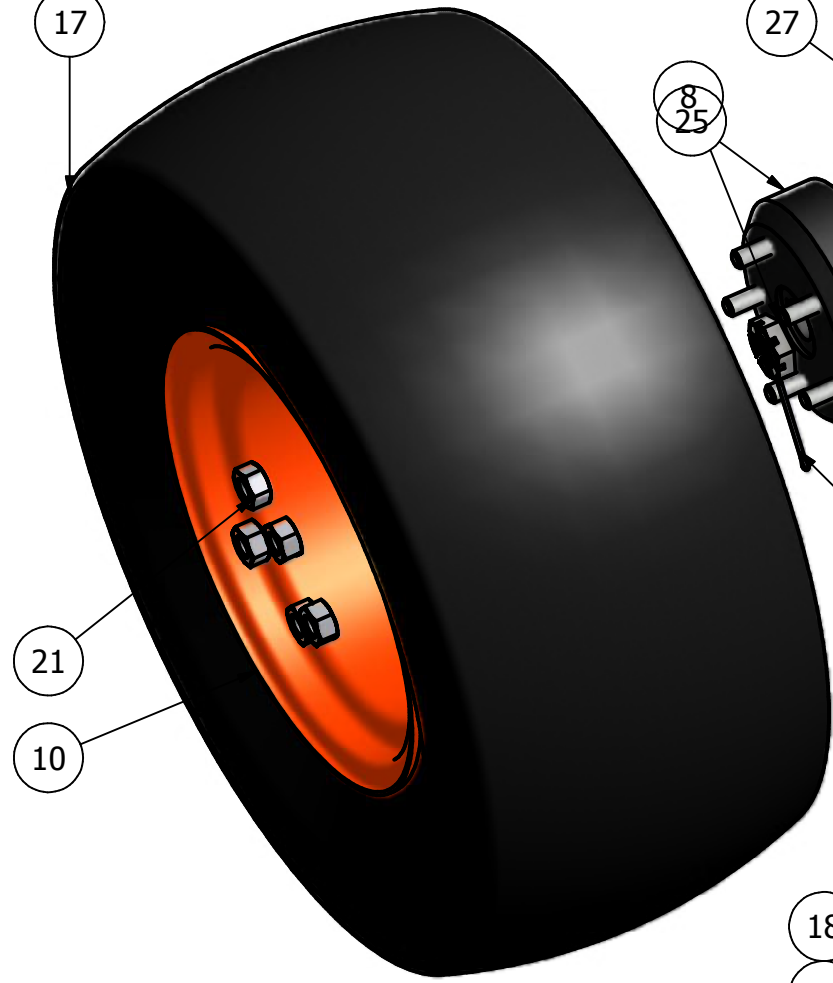

Lightning Wheel Motor Assembly

Hydraulic Hose For 48", 52" And, 60"
051-6000-00

Hydraulic Hose For 72"
051-6050-00

Parts List			
ITEM	QTY	PART NUMBER	DESCRIPTION
1	1	092-6000-00	Brake Drum
2	1	022-5450-00	24" Tire and Wheel Assembly
3	1	022-7061-00	12" Rim - 60"&72" Cut
4	2	024-2050-00	Hydraulic Fitting (Wheel Motor)
5	1	013-7004-00	Castle Nut
7	1	020-7022-00	1/8"x2 1/4" Cotter Pin
8	1	022-5349-00	24x12-12 Tire 60"&72" Cut
9	5	013-3000-00	Lug Nuts
10	1	022-5352-00	23x10.50-12 Tire & Wheel
11	2	092-6050-00	Brake Pads
12	1	022-5351-00	23x10.50-12 Tire
13	1	022-7062-00	12" Rim 48" & 52" Cut
10	2	Suspension Cage	
11	8	018-5006-00	1/2" x 1 1/2" Bolt
12	8	019-8053-00	7/16" Lock Washer
15	2	018-2051-00	5/8"x10" Hex Bolt (Grade8)
16	2	013-5301-00	5/8" Nylock (1/2 Jam)
17	2	Nylock Nut	5/8 Std NC Nylock Nut

Pup Wheel Motor Assembly

- 29
- 28
- 26
- 20
- 17

Parts List			
ITEM	QTY	PART NUMBER	DESCRIPTION
2	1	015-2004-98	Brake & Wheel Motor(Right)
3	2	024-7033-00	Hydraulic Fitting (Wheel Motor)
4	2	051-5341-00	Hydraulic Hoes
5	4	018-7016-00	1/2" x 3" Hex Bolt
6	2	024-5206-00	3/8"x9/16" Male Fitting
7	1	031-5333-00	Pup Pump Arm
8	1	013-7004-00	Castle Nut
9	1	020-7022-00	1/8" x 2 1/4" Cotter Pin
10	2	022-7061-00	12' Rim -60"&72" Cut
11	2	018-6012-00	3/8" x 1 1/2" Hex Bolt
12	2	013-6014-00	3/8" Hex Nut
13	2	019-4008-00	3/8" Lock Washer
14	2	019-5029-00	3/8" Flat Washer
15	1	050-5302-00	Hydraulic Pump (10A) Left
16	1	050-5303-00	Hydraulic Pump (10A) Right
17	2	022-5349-00	24x12-12 Tire 60"&72" Cut
18	1	013-8073-00	1/4" Nylock Nut
19	1	018-5005-00	1/4"x 1 1/2" Bolt Straight Thread
20	2	022-5450-00	24" Tire and Wheel Assembly
21	5	013-3000-00	Lug Nuts
22	2	024-5343-00	Hydraulic Fitting
23	1	015-9999-00	Hydraulic Fan
24	1	014-5500-00	Fan Guard
25	1	092-6000-00	Brake Drum
26	1	022-5351-00	23x10.50-12 Tire & Wheel
27	2	092-6050-00	Brake Pads
28	1	022-7062-00	12" Rim 48"&52" Cut
29	1	022-5351-00	23x10.50-12 Tire