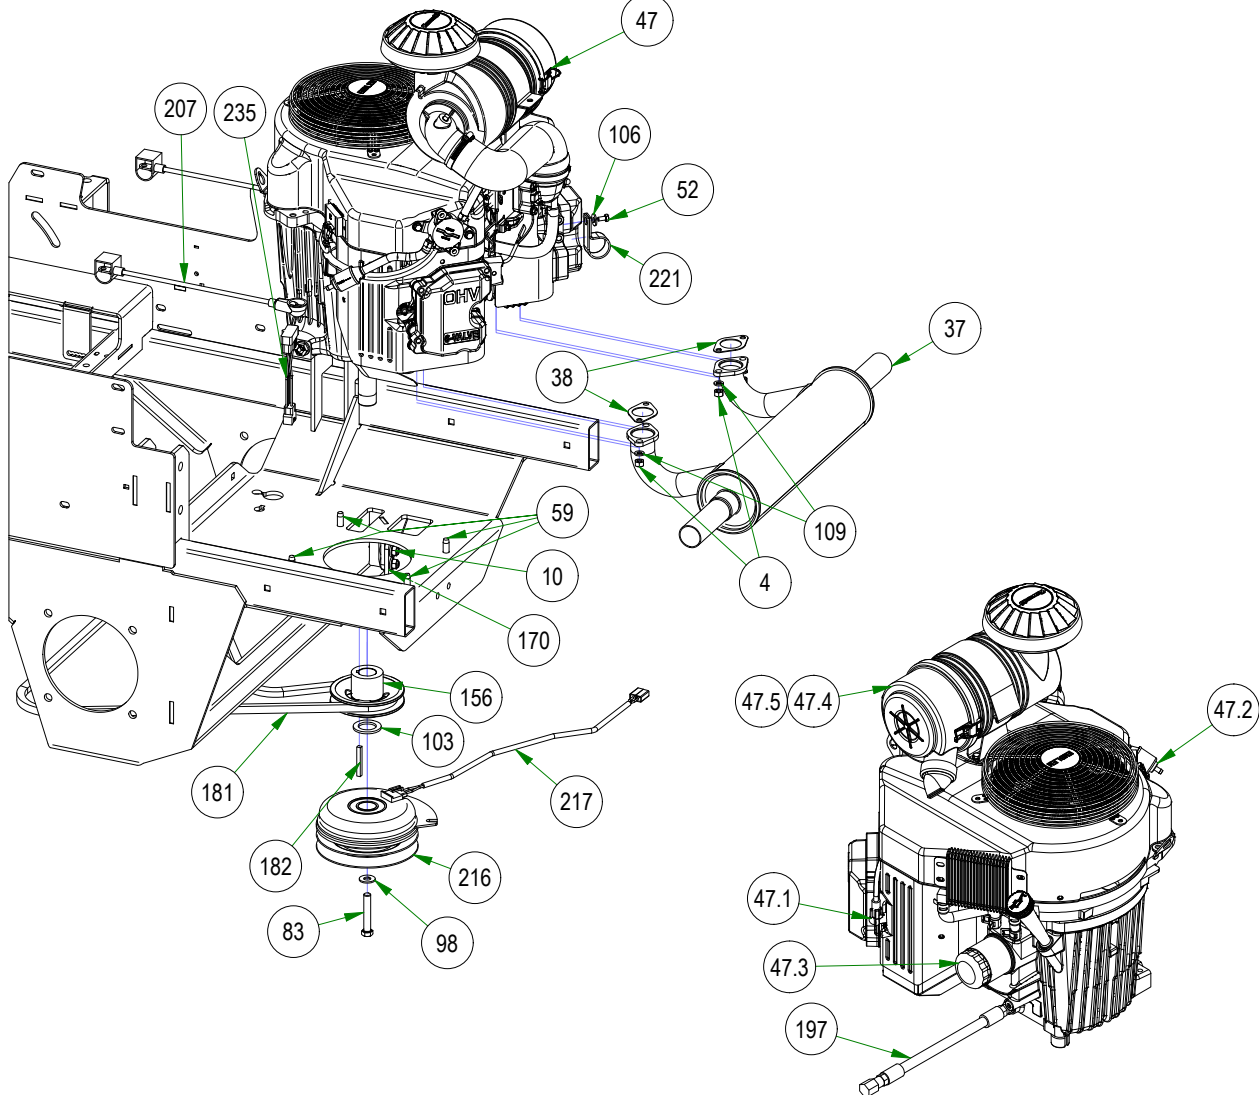

Parts List				Parts List			
ITEM	QTY	PART NUMBER	DESCRIPTION	ITEM	QTY	PART NUMBER	DESCRIPTION
4	4	013-0075-00	M8-1.25 DIN 934 HEX NUT (CL.8) ZINC	103	1	019-6029-00	1.140 ID X 1.750 OD X .132 THICK FLAT WASHER PLAIN
10	2	013-5202-00	3/8-16 NYLON INSERT FLANGE LOCKNUT (GR.F) ZINC	106	1	019-7040-00	1/4 USS FLAT WASHER (3/4 OD) ZINC
37	1	015-1010-00	2019 Rebel/Rogue Kawasaki 1000 Muffler	109	4	019-8051-00	5/16 SPLIT LOCKWASHER ZINC
38	2	015-1010-01	Exhaust Gasket	156	1	033-5035-00	4 3/4 Motor Pulley
47	1	015-9911-00	Kawasaki FX1000 Engine	170	1	039-0178-00	Rebel Clutch Tab
47.1	2	015-8001-00	Spark Plug - Kawasaki	181	1	041-8050-00	2019 Rebel Pump Belt
47.2	1	063-6000-00	Universal Inline Fuel Filter	182	1	042-5020-00	1/4 X 2 SQ MACHINERY KEY 1018 STL PLAIN
47.3	1	063-8017-00	Oil Filter	197	1	051-5407-00	Kawasaki Oil Drain
47.4	1	063-8019-00	Canister Air Filter- Outer	207	1	064-5301-01	14" Red Battery Cable-Base Outlaw
47.5	1	063-8020-00	Canister Air Filter- Inner	216	1	070-1000-00	Clutch Assembly
47.6	2	015-1010-01	Exhaust Gasket	217	1	070-2000-00	Clutch Pigtail
52	1	018-0025-00	M6-1.0 X 12MM DIN 933 HEX TAP BOLT (CL 8.8) ZINC	218	1	070-5377-00	2022 Rebel Frame
59	4	018-1075-00	3/8-16 X 1-1/8 HEX WASHER UNSLOT SERRATED (TRI-LOB) TRS ZINC YELLOW	221	1	072-5000-00	Diesel Hydraulic Hose Clamp
81	2	018-5044-00	3/8-16 X 1 CARRIAGE BOLT (GR.5) ZINC	232	1	086-0005-00	Starter Cable
83	1	018-5300-00	7/16-20 X 2-1/2 HEX Bolt GR 8 W/ Patch	235	1	086-9002-19	2019 Harness Adaptor-Gen2 FX-ALL
98	1	019-5029-00	3/8 FLAT WASHER USS (1" OD) ZINC