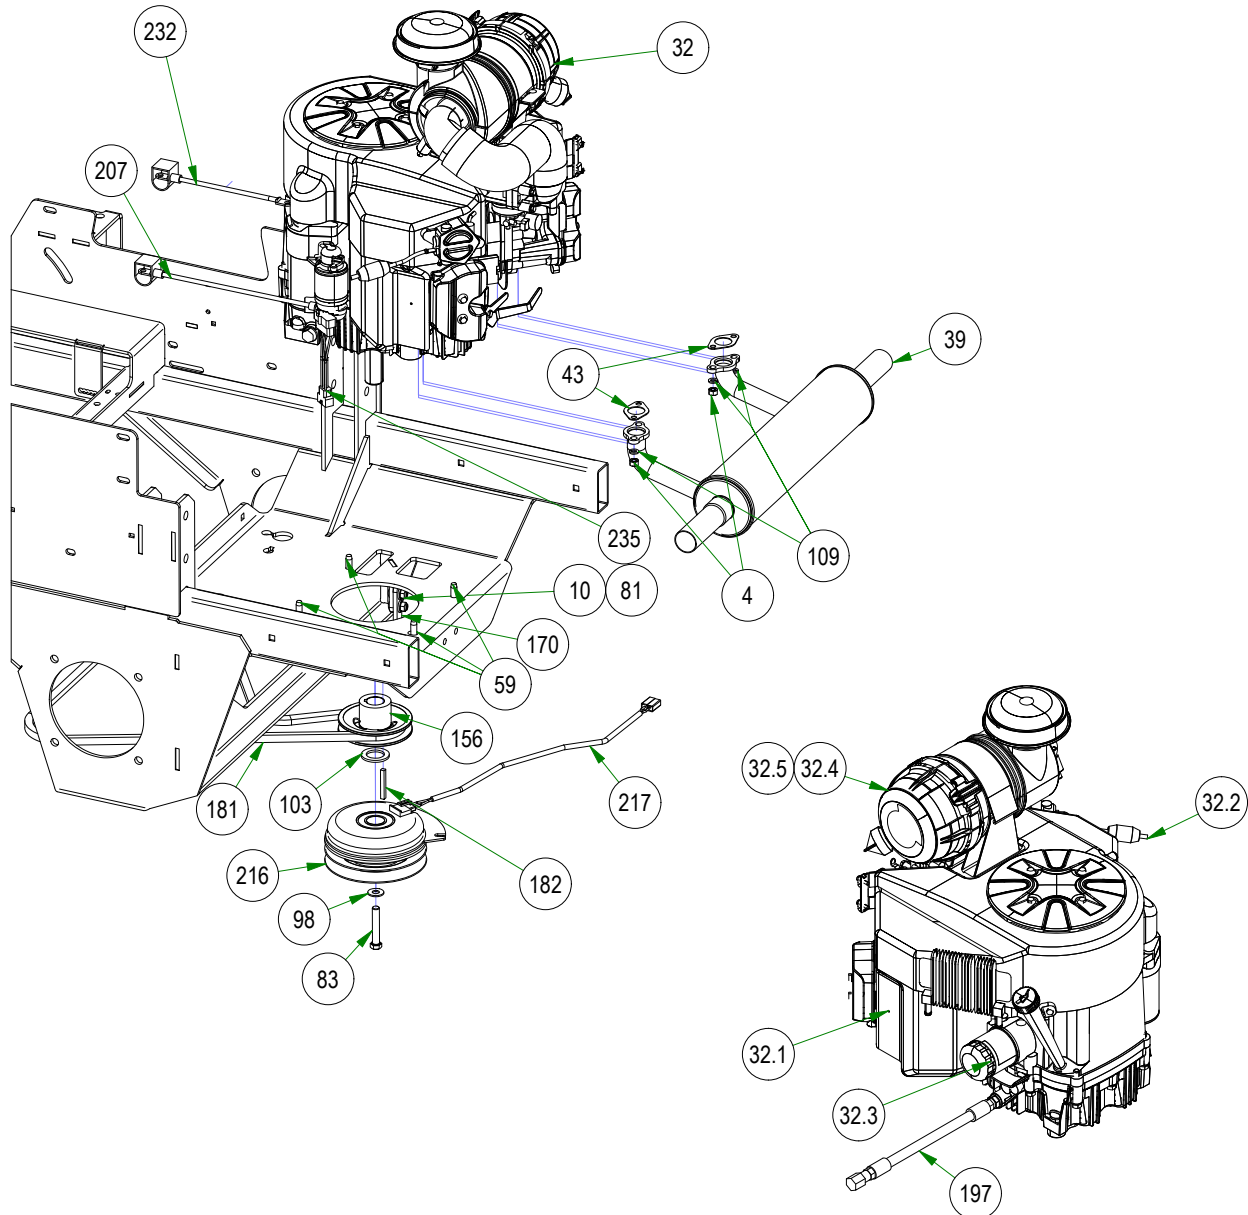

BAD BOY MOWERS

PARTS SECTION: ENGINE - 852cc KAWASAKI FX850

Parts List				Parts List			
ITEM	QTY	PART NUMBER	DESCRIPTION	ITEM	QTY	PART NUMBER	DESCRIPTION
4	4	013-0075-00	M8-1.25 DIN 934 HEX NUT (CL.8) ZINC	103	1	019-6029-00	1.140 ID X 1.750 OD X .132 THICK FLAT WASHER PLAIN
10	2	013-5202-00	3/8-16 NYLON INSERT FLANGE LOCKNUT (GR.F) ZINC	109	4	019-8051-00	5/16 SPLIT LOCKWASHER ZINC
32	1	015-0031-00	Kawasaki FX850 Engine	156	1	033-5035-00	4 3/4 Motor Pulley
32.1	2	015-8001-00	Spark Plug - Kawasaki	170	1	039-0178-00	Rebel Clutch Tab
32.2	1	063-6000-00	Universal Inline Fuel Filter	181	1	041-8050-00	2019 Rebel Pump Belt
32.3	1	063-8017-00	Oil Filter	182	1	042-5020-00	1/4 X 2 SQ MACHINERY KEY 1018 STL PLAIN
32.4	1	063-8019-00	Canister Air Filter- Outer	197	1	051-5407-00	Kawasaki Oil Drain
32.5	1	063-8020-00	Canister Air Filter- Inner	207	1	064-5301-01	14" Red Battery Cable-Base Outlaw
39	1	015-1011-00	2019 Rebel/Rogue Kawasaki 850 Muffler	216	1	070-1000-00	Clutch Assembly
43	2	015-2709-00	Exhaust Gasket	217	1	070-2000-00	Clutch Pigtail
59	4	018-1075-00	3/8-16 X 1-1/8 HEX WASHER UNSLOT SERRATED (TRI-LOB) TRS ZINC YELLOW	218	1	070-5377-00	2022 Rebel Frame
81	2	018-5044-00	3/8-16 X 1 CARRIAGE BOLT (GR.5) ZINC	232	1	086-0005-00	Starter Cable
83	1	018-5300-00	7/16-20 X 2-1/2 HEX Bolt GR 8 W/ Patch	235	1	086-9002-19	2019 Harness Adaptor-Gen2 FX-ALL
98	1	019-5029-00	3/8 FLAT WASHER USS (1" OD) ZINC