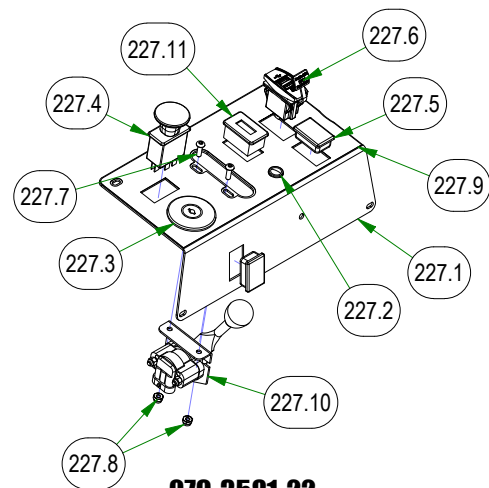

Parts List				Parts List			
ITEM	QTY	PART NUMBER	DESCRIPTION	ITEM	QTY	PART NUMBER	DESCRIPTION
211	1	067-9950-50	2019 Right Rebel, Rogue, Renegade Fuel Tank (GAS)	226.7	1	077-2076-00	USB Port
211.1	1	067-6054-00	Roll Over Valve Grommet	226.8	1	077-8076-00	Ignition Switch
211.2	1	067-6070-00	Rollover Valve	226.10	1	083-4013-00	Tachometer
211.3	1	067-9901-00	Fuel Pick-up	226.11	1	089-1000-00	Oil Light
211.4	1	067-9904-00	Fuel Cap	226.12	1	091-4009-22	2022 Rebel/Rogue Control Panel Decal
212	1	067-9960-50	2019 Left Rebel, Rogue, Renegade Fuel Tank (GAS)	226.9	1	079-3483-00	2022 Rebel Control Panel
212.1	1	067-4080-00	Fuel Gauge with Grommet	227	1	079-3581-22	Rebel/Rogue Control Panel Assy-Drive by Wire
212.2	1	067-6054-00	Roll Over Valve Grommet	227.2	1	089-1000-00	Oil Light
212.3	1	067-6056-00	Fuel Gauge Grommet	227.3	1	077-8076-00	Ignition Switch
212.4	1	067-6070-00	Rollover Valve	227.4	1	056-8058-00	PTO Switch
212.5	1	067-9901-00	Fuel Pick-up	227.5	2	018-1040-00	Light Plug
212.6	1	067-9904-00	Fuel Cap	227.6	1	077-2076-00	USB Port
226	1	079-3481-19	Rebel/Rogue Control Panel Assy	227.7	2	018-5200-00	10-24 X 5/8 BUTTON SOCKET CAP SCREW 18-8 STAINLESS STEEL
226.1	2	013-5019-00	10-24 NYLON INSERT LOCKNUT ZINC	227.8	2	013-5019-00	10-24 NYLON INSERT LOCKNUT ZINC
226.2	2	018-1040-00	Light Plug	227.9	1	091-4009-22	2022 Rebel/Rogue Control Panel Decal
226.3	2	018-5200-00	10-24 X 5/8 BUTTON SOCKET CAP SCREW 18-8 STAINLESS STEEL	227.10	1	055-3001-00	Kawasaki \ Kohler Drive By Wire
226.4	1	055-2012-00	Universal Throttle Head - 2012	227.11	1	083-4050-00	Tachometer
226.5	1	055-2013-00	Throttle Knob	227.1	1	079-3483-00	2022 Rebel Control Panel
226.6	1	056-8058-00	PTO Switch				