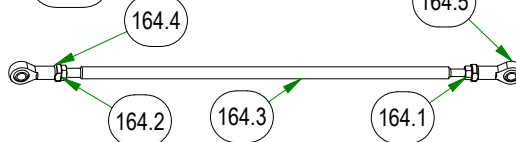

031-9055-70
2019 RH ADJ. STEERING ARM KIT

031-9005-70
2019 LH ADJ. STEERING ARM KIT

031-0030-19
RH DRIVE ARM ROD ASSEMBLY

031-0031-19
LH DRIVE ARM ROD ASSEMBLY

035-0003-00
PUSH ROD ASSEMBLY

BAD BOY MOWERS

PARTS SECTION: TANKS & BATTERY