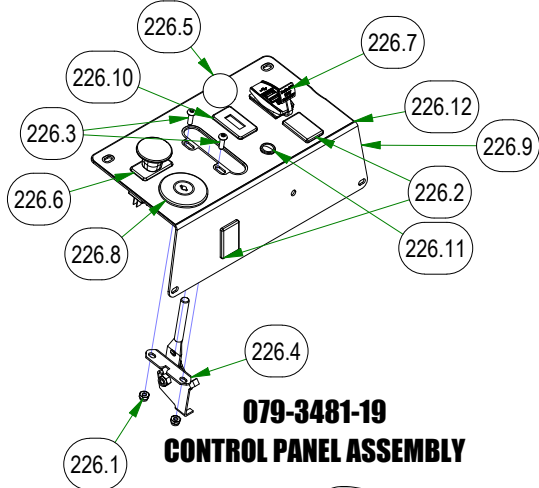

Parts List				Parts List			
ITEM	QTY	PART NUMBER	DESCRIPTION	ITEM	QTY	PART NUMBER	DESCRIPTION
211	1	067-9950-50	2019 Right Rebel, Rogue, Renegade Fuel Tank (GAS)	226.7	1	077-2076-00	USB Port
211.1	1	067-6054-00	Roll Over Valve Grommet	226.8	1	077-8076-00	Ignition Switch
211.2	1	067-6070-00	Rollover Valve	226.10	1	083-4013-00	Tachometer
211.3	1	067-9901-00	Fuel Pick-up	226.11	1	089-1000-00	Oil Light
211.4	1	067-9904-00	Fuel Cap	226.12	1	091-4009-22	2022 Rebel/Rogue Control Panel Decal
212	1	067-9960-50	2019 Left Rebel, Rogue, Renegade Fuel Tank (GAS)	226.9	1	079-3483-00	2022 Rebel Control Panel
212.1	1	067-4080-00	Fuel Gauge with Grommet	227	1	079-3581-22	Rebel/Rogue Control Panel Assy-Drive by Wire
212.2	1	067-6054-00	Roll Over Valve Grommet	227.2	1	089-1000-00	Oil Light
212.3	1	067-6056-00	Fuel Gauge Grommet	227.3	1	077-8076-00	Ignition Switch
212.4	1	067-6070-00	Rollover Valve	227.4	1	056-8058-00	PTO Switch
212.5	1	067-9901-00	Fuel Pick-up	227.5	2	018-1040-00	Light Plug
212.6	1	067-9904-00	Fuel Cap	227.6	1	077-2076-00	USB Port
226	1	079-3481-19	Rebel/Rogue Control Panel Assy	227.7	2	018-5200-00	10-24 X 5/8 BUTTON SOCKET CAP SCREW 18-8 STAINLESS STEEL
226.1	2	013-5019-00	10-24 NYLON INSERT LOCKNUT ZINC	227.8	2	013-5019-00	10-24 NYLON INSERT LOCKNUT ZINC
226.2	2	018-1040-00	Light Plug	227.9	1	091-4009-22	2022 Rebel/Rogue Control Panel Decal
226.3	2	018-5200-00	10-24 X 5/8 BUTTON SOCKET CAP SCREW 18-8 STAINLESS STEEL	227.10	1	055-3001-00	Kawasaki \ Kohler Drive By Wire
226.4	1	055-2012-00	Universal Throttle Head - 2012	227.11	1	083-4050-00	Tachometer
226.5	1	055-2013-00	Throttle Knob	227.1	1	079-3483-00	2022 Rebel Control Panel
226.6	1	056-8058-00	PTO Switch				