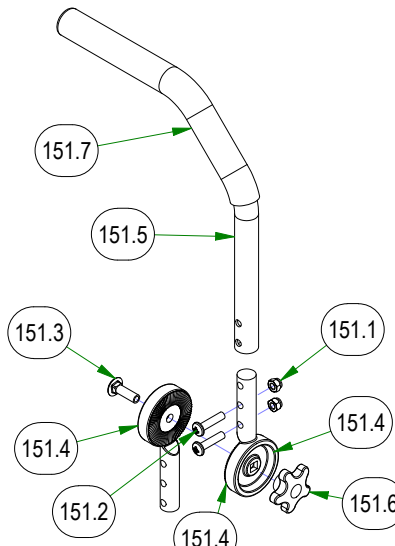

031-9005-70
2019 LH ADJ. STEERING ARM KIT