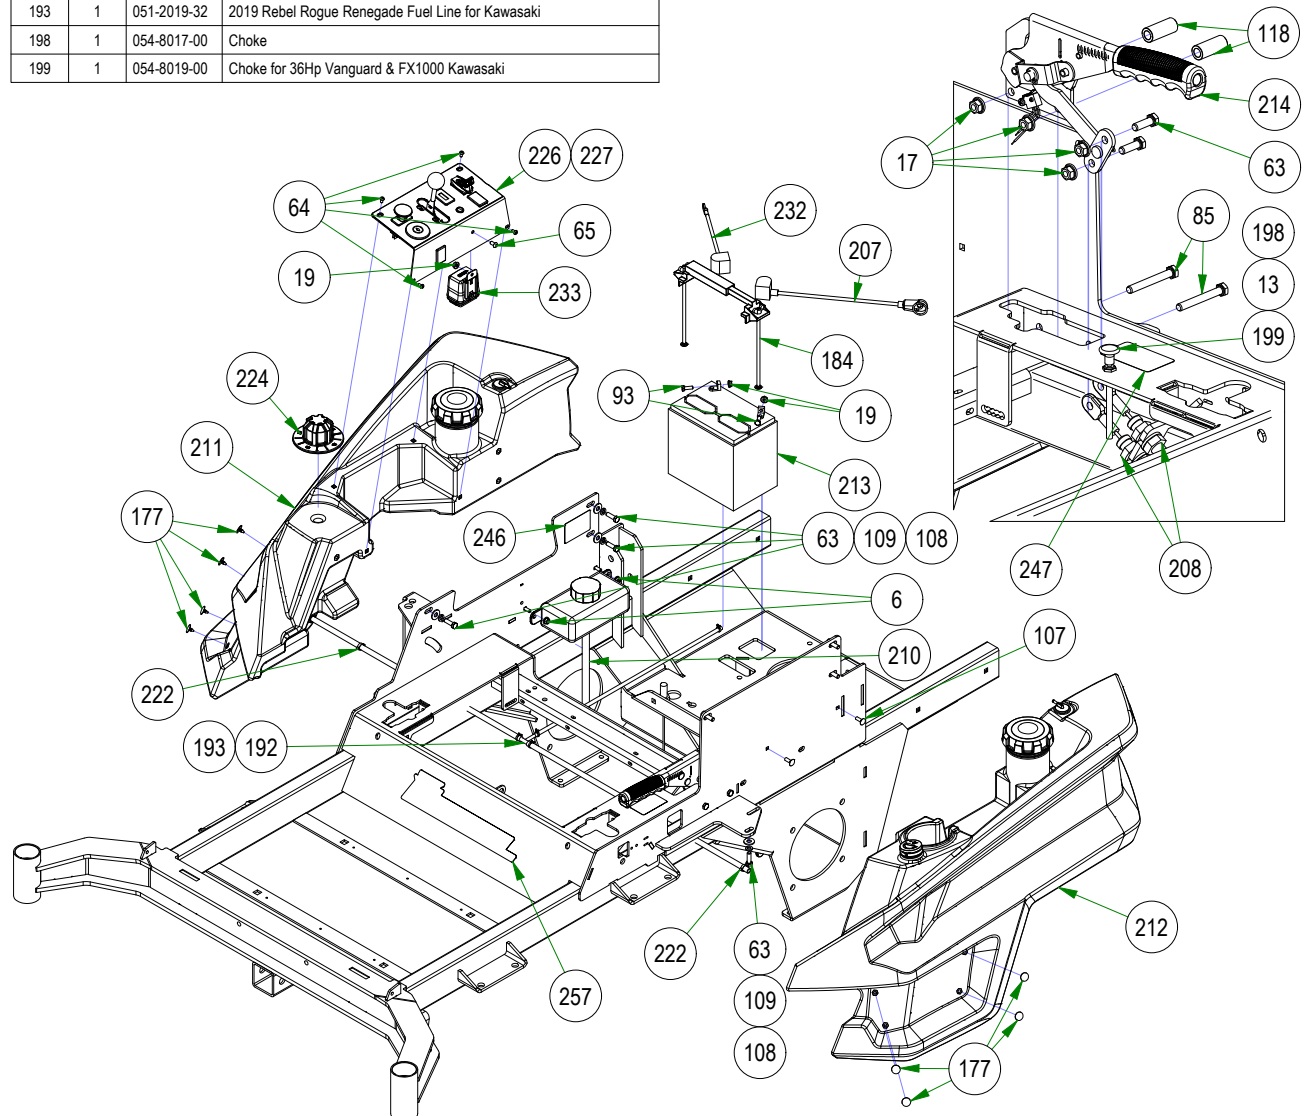

031-0030-19
RH DRIVE ARM ROD ASSEMBLY

031-0031-19
LH DRIVE ARM ROD ASSEMBLY

Parts List				Parts List			
ITEM	QTY	PART NUMBER	DESCRIPTION	ITEM	QTY	PART NUMBER	DESCRIPTION
6	4	013-2050-00	1/4-20 NYL INSERT FLANGE LOCKNUT ZINC	207	1	064-5301-01	14" Red Battery Cable-Base Outlaw
13	1	013-6051-00	3/8-24 HEX NUT ZINC YELLOW	208	2	064-8056-00	Long Brake Cable
17	4	013-8049-00	5/16-18 NYLON INSERT FLANGE LOCKNUT ZINC	210	2	067-8085-19	2019 Rebel Hydro Tank Assembly
19	3	013-9001-00	1/4-20 HEX SERRATED FLANGE NUT HARD/ZINC	211	1	067-9950-50	2019 Right Rebel, Rogue, Renegade Fuel Tank (GAS)
63	10	018-2007-00	5/16-18 X 1 HEX CAP SCREW (GR.5) ZINC	212	1	067-9960-50	2019 Left Rebel, Rogue, Renegade Fuel Tank (GAS)
64	4	018-2010-00	10-32 X 3/8 BUTTON SOCKET CAP SCREW 18-8 STAINLESS STEEL	213	1	068-8049-00	SP-35 Battery
65	1	018-2012-00	1/4-20 X 1/2 BUTTON SOCKET CAP SCREW 18-8 STAINLESS STEEL	214	1	069-0001-00	2019 Brake Handle Assembly
85	2	018-5344-00	5/16-18 X 2-1/2 HEX CAP SCREW (GR.5) ZINC	218	1	070-5377-00	2022 Rebel Frame
93	2	018-8052-00	1/4-20 X 3/4 HEX CAP SCREW (GR.5) ZINC	222	2	072-8076-00	2 EAR CLAMP 12.5mm-15mm
107	4	019-8040-00	1/4-20 X 3/4 CARRIAGE BOLT (GR.5) ZINC	224	1	077-9002-00	2019 Rigid Deck Dial 1.5 to 5.5
108	8	019-8044-00	5/16 USS FLAT WASHER (7/8 OD) ZINC	226	1	079-3481-19	Rebel/Rogue Control Panel Assy
109	8	019-8051-00	5/16 SPLIT LOCKWASHER ZINC	226.9	1	079-3483-00	2022 Rebel Control Panel
117	1	025-0025-00	MZ Deck Idler Spacer	227	1	079-3581-22	Rebel/Rogue Control Panel Assy-Drive by Wire
118	2	025-0027-00	.380 ID X .625 OD X 1.500 LGTH 2019 OUTLAW BRAKE HANDLE SPACER ZINC	227.1	1	079-3483-00	2022 Rebel Control Panel
177	8	040-6081-00	3/16 x .48 Christmas Tree Nylon Black	232	1	086-0005-00	Starter Cable
184	1	043-8929-00	Hold Down Assembly	233	1	086-2050-19	2019 Wiring Harness-Rebel/Rogue
192	1	051-2019-22	2019 Rebel Rogue Renegade Fuel Line for Vanguard & Yamaha	246	2	091-1020-00	Hydraulic Decal
193	1	051-2019-32	2019 Rebel Rogue Renegade Fuel Line for Kawasaki	247	1	091-1101-18	2018 Out/XP/Diesel Brake Decal
198	1	054-8017-00	Choke	257	1	091-4010-00	2019 Rebel Cooler Cover Decal
199	1	054-8019-00	Choke for 36Hp Vanguard & FX1000 Kawasaki