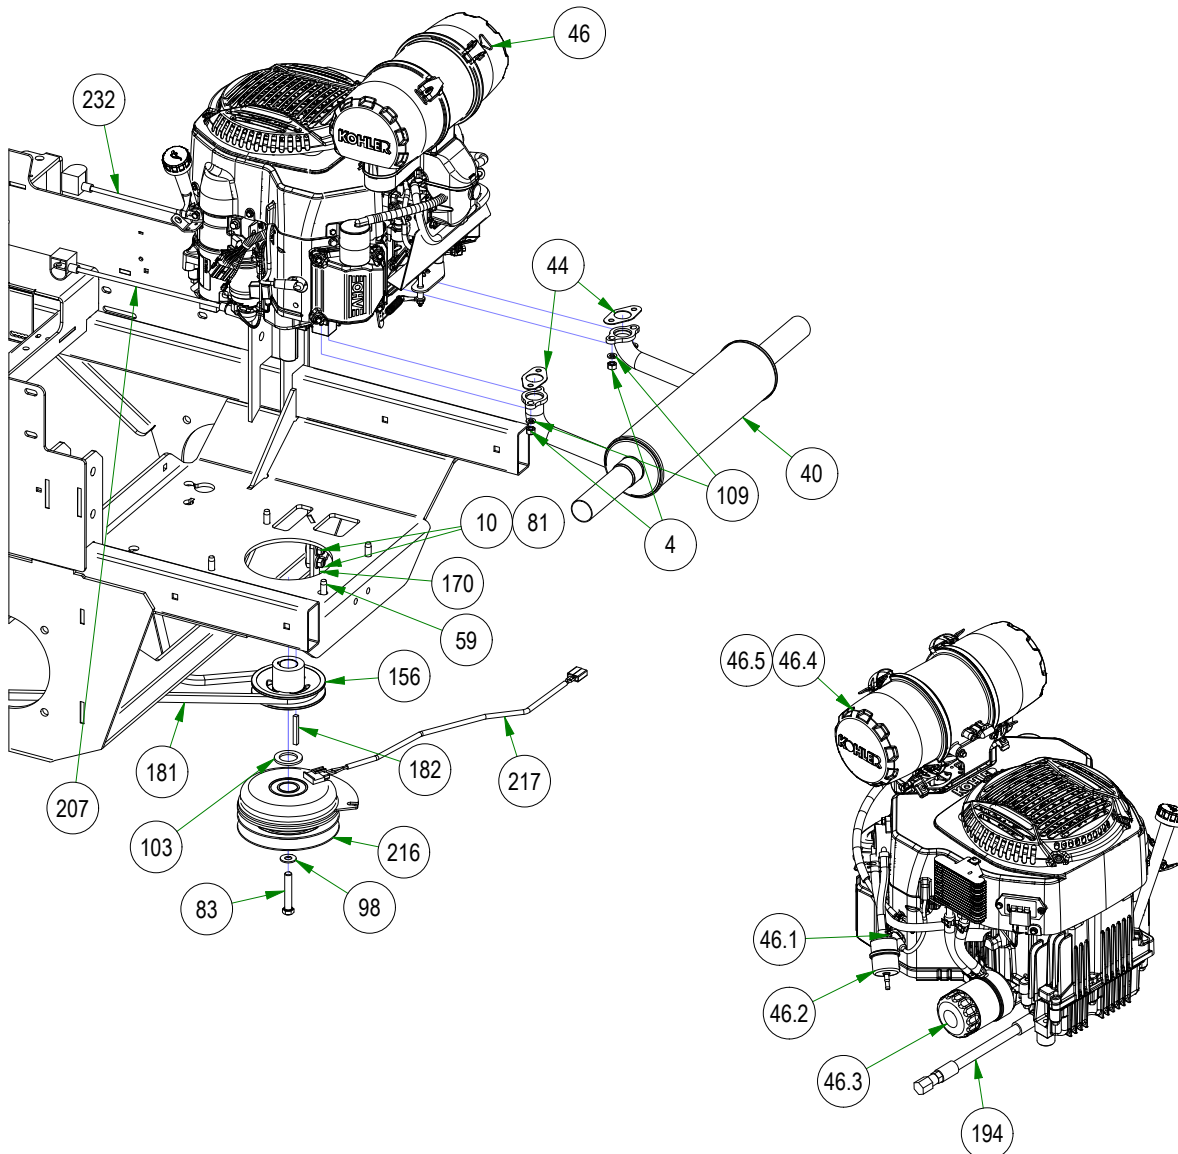

BAD BOY MOWERS

PARTS SECTION: ENGINE - 747cc KOHLER COMMAND

Parts List				Parts List			
ITEM	QTY	PART NUMBER	DESCRIPTION	ITEM	QTY	PART NUMBER	DESCRIPTION
4	4	013-0075-00	M8-1.25 DIN 934 HEX NUT (CL.8) ZINC	98	1	019-5029-00	3/8 FLAT WASHER USS (1" OD) ZINC
10	2	013-5202-00	3/8-16 NYLON INSERT FLANGE LOCKNUT (GR.F) ZINC	103	1	019-6029-00	1.140 ID X 1.750 OD X .132 THICK FLAT WASHER PLAIN
40	1	015-1013-00	2019 Rebel Kohler CV752 Muffler	109	4	019-8051-00	5/16 SPLIT LOCKWASHER ZINC
44	2	015-2751-00	Exhaust Gasket	156	1	033-5035-00	4 3/4 Motor Pulley
46	1	015-7520-00	Kohler Command Engine	170	1	039-0178-00	Rebel Clutch Tab
46.1	2	015-8000-00	Spark Plug	181	1	041-8050-00	2019 Rebel Pump Belt
46.2	1	063-5001-00	25/26 HP Kohler Fuel Filter	182	1	042-5020-00	1/4 X 2 SQ MACHINERY KEY 1018 STL PLAIN
46.3	1	063-5400-00	Oil Filter	194	1	051-5401-00	Oil drain Hose
46.4	1	063-8019-00	Canister Air Filter- Outer	207	1	064-5301-01	14" Red Battery Cable-Base Outlaw
46.5	1	063-8020-00	Canister Air Filter- Inner	216	1	070-1000-00	Clutch Assembly
59	4	018-1075-00	3/8-16 X 1-1/8 HEX WASHER UNSLOT SERRATED (TRI-LOB) TRS ZINC YELLOW	217	1	070-2000-00	Clutch Pigtail
81	2	018-5044-00	3/8-16 X 1 CARRIAGE BOLT (GR.5) ZINC	218	1	070-5377-00	2022 Rebel Frame
83	1	018-5300-00	7/16-20 X 2-1/2 HEX Bolt GR 8 W/ Patch	232	1	086-0005-00	Starter Cable