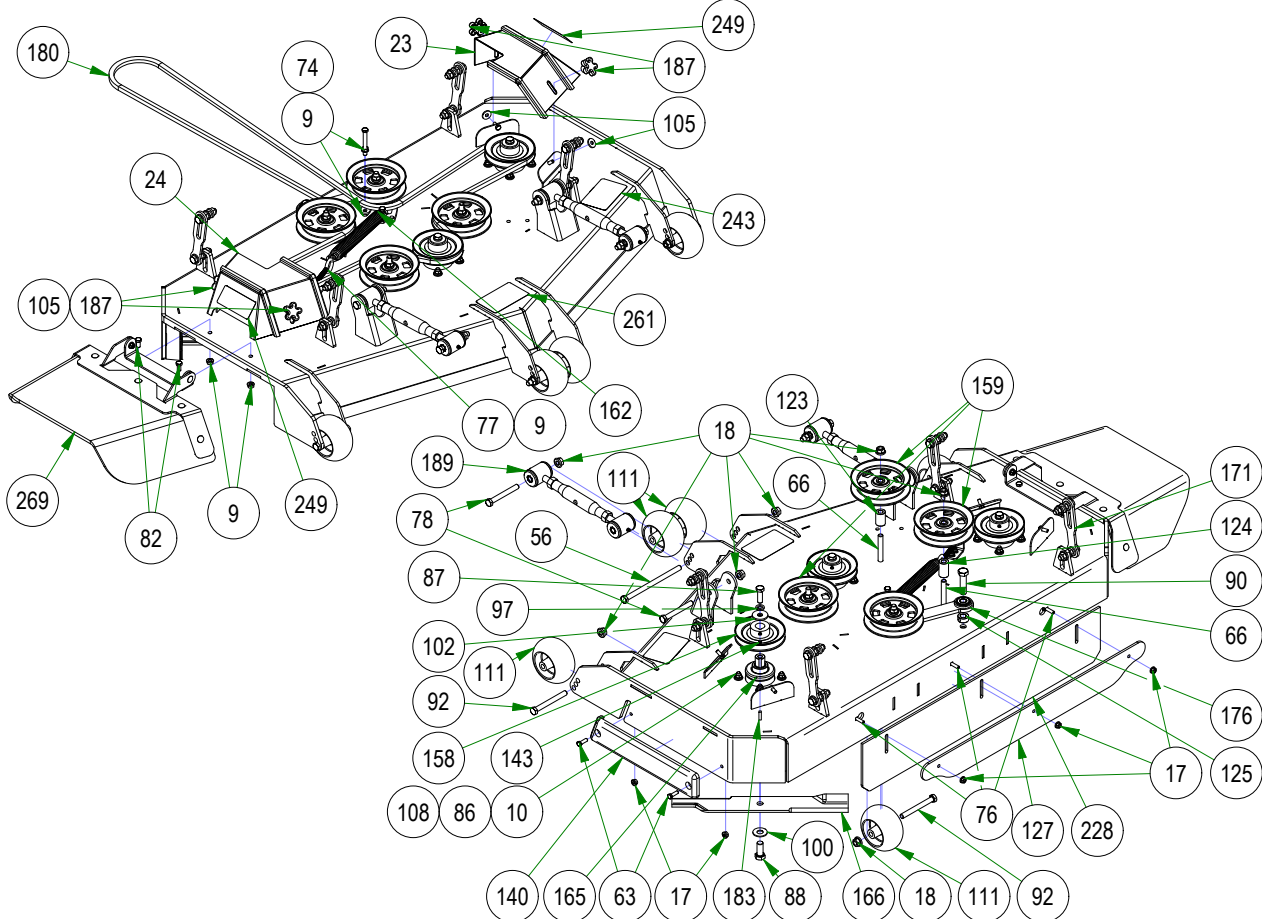

22

BAD BOY
MOWERS

PARTS MANUAL

REBEL OUTLAW

For additional information, please see us at
www.badboymowers.com

BAD BOY MOWERS

PARTS SECTION: 54" DECK ASSEMBLY

Parts List				Parts List			
ITEM	QTY	PART NUMBER	DESCRIPTION	ITEM	QTY	PART NUMBER	DESCRIPTION
9	4	013-5201-00	3/8-16 HEX SERRATED FLANGE NUT HARD/ZINC	108	12	019-8044-00	5/16 USS FLAT WASHER (7/8 OD) ZINC
10	12	013-5202-00	3/8-16 NYLON INSERT FLANGE LOCKNUT (GR.F) ZINC	111	6	022-1001-00	2019 Deck Wheel
12	2	013-6014-00	3/8-16 HEX NUT ZINC	123	2	025-5338-00	.502 ID X .750 OD X 1.500 Long Spacer
15	1	013-7021-00	5/8-11 NYLON INSERT LOCKNUT ZINC	124	1	025-5339-00	1 3/4" Pulley Spacer
17	7	013-8049-00	5/16-18 NYLON INSERT FLANGE LOCKNUT ZINC	125	1	025-7020-00	5/8 SOLID SHAFT COLLAR (W/1 SET SCREW) ZINC
18	12	013-8050-00	1/2-13 NYLON INSERT FLANGE LOCKNUT ZINC	127	1	026-0234-00	61 Bolt in Baffle Deck v2 Stripping Plate
23	1	014-5050-00	2019 54" Left Outlaw Gen2 Pulley Cover	140	1	029-7036-00	REVISED TRIM BUMPER_20180226
24	1	014-5051-00	2019 54" Right Outlaw Gen2 Pulley Cover	143	3	030-0050-00	5/16-24 X 1/4 SOCKET SET SCREW (CUP PT) PLAIN
56	1	018-0046-00	1/2-13 X 8 HEX CAP SCREW GR 5 ZINC	158	3	033-6006-00	5.25" Deck Spindle Pulley
63	2	018-2007-00	5/16-18 X 1 HEX CAP SCREW (GR.5) ZINC	159	3	033-7201-25	5-3/4 Idler Pulley
66	3	018-2018-00	1/2-13 X 3-1/2 HEX FLANGE BOLT (GR.8) ZINC	162	1	034-2030-00	2019 Outlaw Gen2 Deck Spring
74	1	018-4700-00	3/8-16 X 3 HEX CAP SCREW (GR.5) ZINC	165	3	037-4000-00	OUTLAW SPINDLE ASSEMBLY
76	3	018-4703-00	5/16-18 X 1-1/4 CARRIAGE BOLT ZINC	166	3	038-0001-00	54" Fusion Blade for ZT/Mav/Outlaw/Revolt
77	1	018-4707-00	4" 3/8-16 Eye Bolt	169	1	039-0144-00	2019 Deck Eye Bolt Tab
78	4	018-5019-00	1/2-13 X 4 HEX CAP SCREW (GR.8) ZINC YELLOW	171	4	039-2125-17	Deck Hangar Assembly
82	2	018-5250-00	3/8-16 X 3/4 HEX CAP SCREW (GR.5) ZINC	176	1	039-6946-18	2019 Rebel Rogue Deck Idler
86	12	018-6012-00	3/8-16 X 1-1/2 HEX CAP SCREW (GR.5) ZINC	180	1	041-1650-00	B165 Belt-60 54" deck Outlaw
87	3	018-6019-00	1/2-20 X 1-1/2 HEX CAP SCREW (GR.5) ZINC	183	3	042-6030-00	1/4 X 1 SQ MACHINERY KEY 1018 STL PLN
88	3	018-6020-00	5/8-18 X 1-1/2 HEX CAP SCREW (GR.8) ZINC YELLOW	187	4	045-6043-00	5/16" Knob
90	1	018-6059-00	5/8-11 X 2-1/2 HEX CAP SCREW (GR.5) ZINC	189	2	048-7000-00	Turnbuckle
92	4	018-7050-00	1/2-13 X 4-1/2 HEX CAP SCREW (GR.5) ZINC	204	1	060-5551-19	2019 Sloped 54" Deck
95	2	018-8066-00	5/16-18 X 7/8 CARRIAGE BOLT ZINC	228	1	084-5004-00	R Series Rubber For Deck
97	3	019-5007-00	1/2 SPLIT LOCKWASHER (GR.8) ZINC/YELLOW	243	1	091-0904-18	2018 54" Deck Decal
100	3	019-5038-00	5/8 USS FLAT WASHER (1-3/4" OD) GR.8 ZINC YELLOW	249	2	091-3012-00	Danger Decal-Spindle/Discharge
102	3	019-6020-00	1/2 BELLEVILLE WASHER (1-5/8" OD X .140 THK) ZINC	261	1	091-4036-00	2019 Rebel & Rogue Deck Belt Route Decal
105	4	019-6050-00	.360 ID X .983 OD X .120 THICK FLAT WASHER NYLON BLACK	269	1	210-7000-98	2019 Outlaw Gen2 Chute Assembly