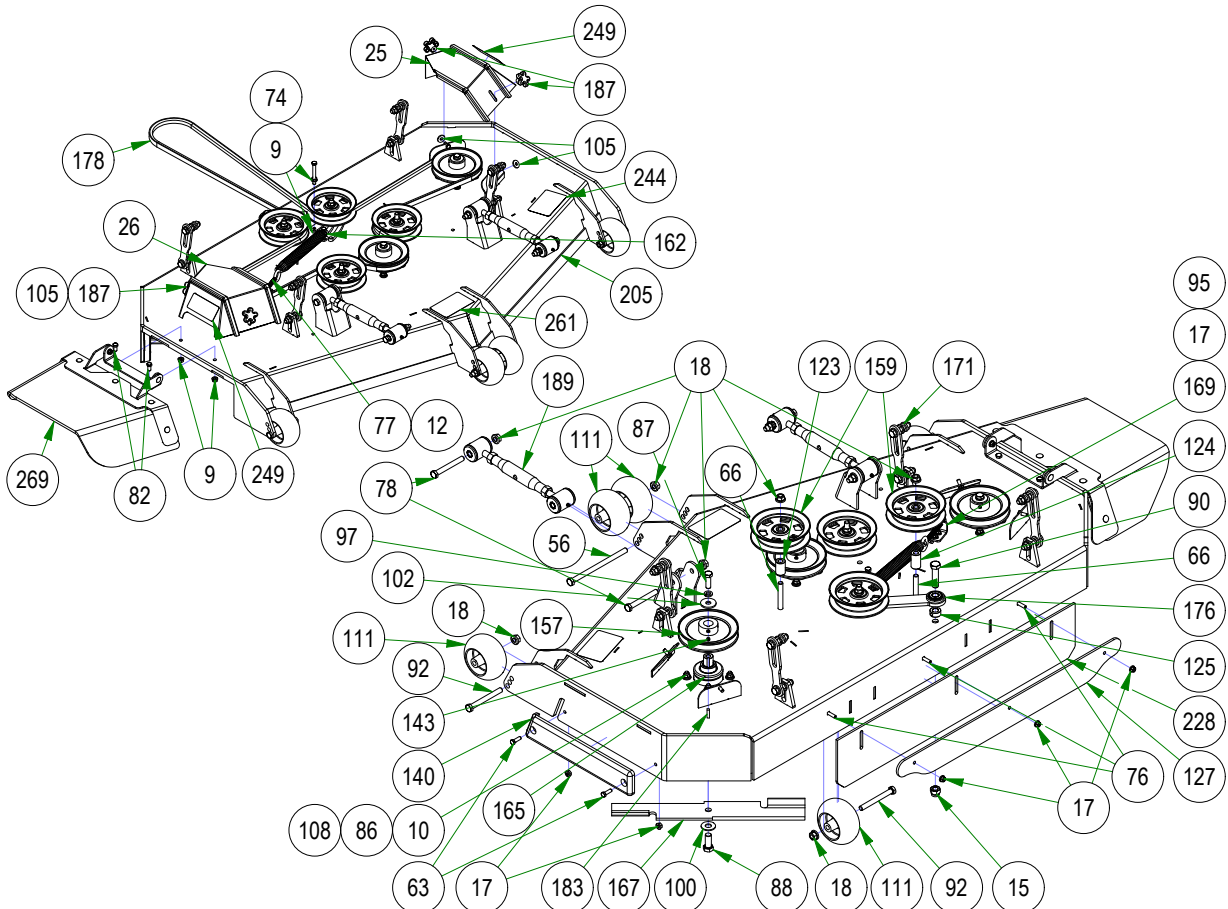

Parts List				Parts List			
ITEM	QTY	PART NUMBER	DESCRIPTION	ITEM	QTY	PART NUMBER	DESCRIPTION
9	4	013-5201-00	3/8-16 HEX SERRATED FLANGE NUT HARD/ZINC	108	12	019-8044-00	5/16 USS FLAT WASHER (7/8 OD) ZINC
10	12	013-5202-00	3/8-16 NYLON INSERT FLANGE LOCKNUT (GR.F) ZINC	111	6	022-1001-00	2019 Deck Wheel
12	2	013-6014-00	3/8-16 HEX NUT ZINC	123	2	025-5338-00	.502 ID X .750 OD X 1.500 Long Spacer
15	1	013-7021-00	5/8-11 NYLON INSERT LOCKNUT ZINC	124	1	025-5339-00	1 3/4" Pulley Spacer
17	7	013-8049-00	5/16-18 NYLON INSERT FLANGE LOCKNUT ZINC	125	1	025-7020-00	5/8 SOLID SHAFT COLLAR (W/1 SET SCREW) ZINC
18	12	013-8050-00	1/2-13 NYLON INSERT FLANGE LOCKNUT ZINC	127	1	026-0234-00	61 Bolt in Baffle Deck v2 Stripping Plate
25	1	014-5052-00	2019 61" Outlaw Gen2 Pulley Cover Left	140	1	029-7036-00	REVISED TRIM BUMPER_20180226
26	1	014-5053-00	2019 61" Outlaw Gen2 Pulley Cover Right	143	3	030-0050-00	5/16-24 X 1/4 SOCKET SET SCREW (CUP PT) PLAIN
56	1	018-0046-00	1/2-13 X 8 HEX CAP SCREW GR 5 ZINC	157	3	033-6004-00	6 1/4" Drive Pulley
63	2	018-2007-00	5/16-18 X 1 HEX CAP SCREW (GR.5) ZINC	159	3	033-7201-25	5-3/4 Idler Pulley
66	3	018-2018-00	1/2-13 X 3-1/2 HEX FLANGE BOLT (GR.8) ZINC	162	1	034-2030-00	2019 Outlaw Gen2 Deck Spring
74	1	018-4700-00	3/8-16 X 3 HEX CAP SCREW (GR.5) ZINC	165	3	037-4000-00	OUTLAW SPINDLE ASSEMBLY
76	3	018-4703-00	5/16-18 X 1-1/4 CARRIAGE BOLT ZINC	167	3	038-6080-00	61 inch Fusion Blade
77	1	018-4707-00	4" 3/8-16 Eye Bolt	169	1	039-0144-00	2019 Deck Eye Bolt Tab
78	4	018-5019-00	1/2-13 X 4 HEX CAP SCREW (GR.8) ZINC YELLOW	171	4	039-2125-17	Deck Hangar Assembly
82	2	018-5250-00	3/8-16 X 3/4 HEX CAP SCREW (GR.5) ZINC	176	1	039-6946-18	2019 Rebel Rogue Deck Idler
86	12	018-6012-00	3/8-16 X 1-1/2 HEX CAP SCREW (GR.5) ZINC	178	1	041-0178-00	B178 Belt
87	3	018-6019-00	1/2-20 X 1-1/2 HEX CAP SCREW (GR.5) ZINC	183	3	042-6030-00	1/4 X 1 SQ MACHINERY KEY 1018 STL PLN
88	3	018-6020-00	5/8-18 X 1-1/2 HEX CAP SCREW (GR.8) ZINC YELLOW	187	4	045-6043-00	5/16" Knob
90	1	018-6059-00	5/8-11 X 2-1/2 HEX CAP SCREW (GR.5) ZINC	189	2	048-7000-00	Turnbuckle
92	4	018-7050-00	1/2-13 X 4-1/2 HEX CAP SCREW (GR.5) ZINC	205	1	060-6151-19	2019 Sloped 61" Deck
95	2	018-8066-00	5/16-18 X 7/8 CARRIAGE BOLT ZINC	228	1	084-5004-00	R Series Rubber For Deck
97	3	019-5007-00	1/2 SPLIT LOCKWASHER (GR.8) ZINC/YELLOW	244	1	091-0917-18	2018 61" Deck Decal
100	3	019-5038-00	5/8 USS FLAT WASHER (1-3/4" OD) GR.8 ZINC YELLOW	249	2	091-3012-00	Danger Decal-Spindle/Discharge
102	3	019-6020-00	1/2 BELLEVILLE WASHER (1-5/8 OD X .140 THK) ZINC	261	1	091-4036-00	2019 Rebel & Rogue Deck Belt Route Decal
105	4	019-6050-00	.360 ID X .983 OD X .120 THICK FLAT WASHER NYLON BLACK	269	1	210-7000-98	2019 Outlaw Gen2 Chute Assembly