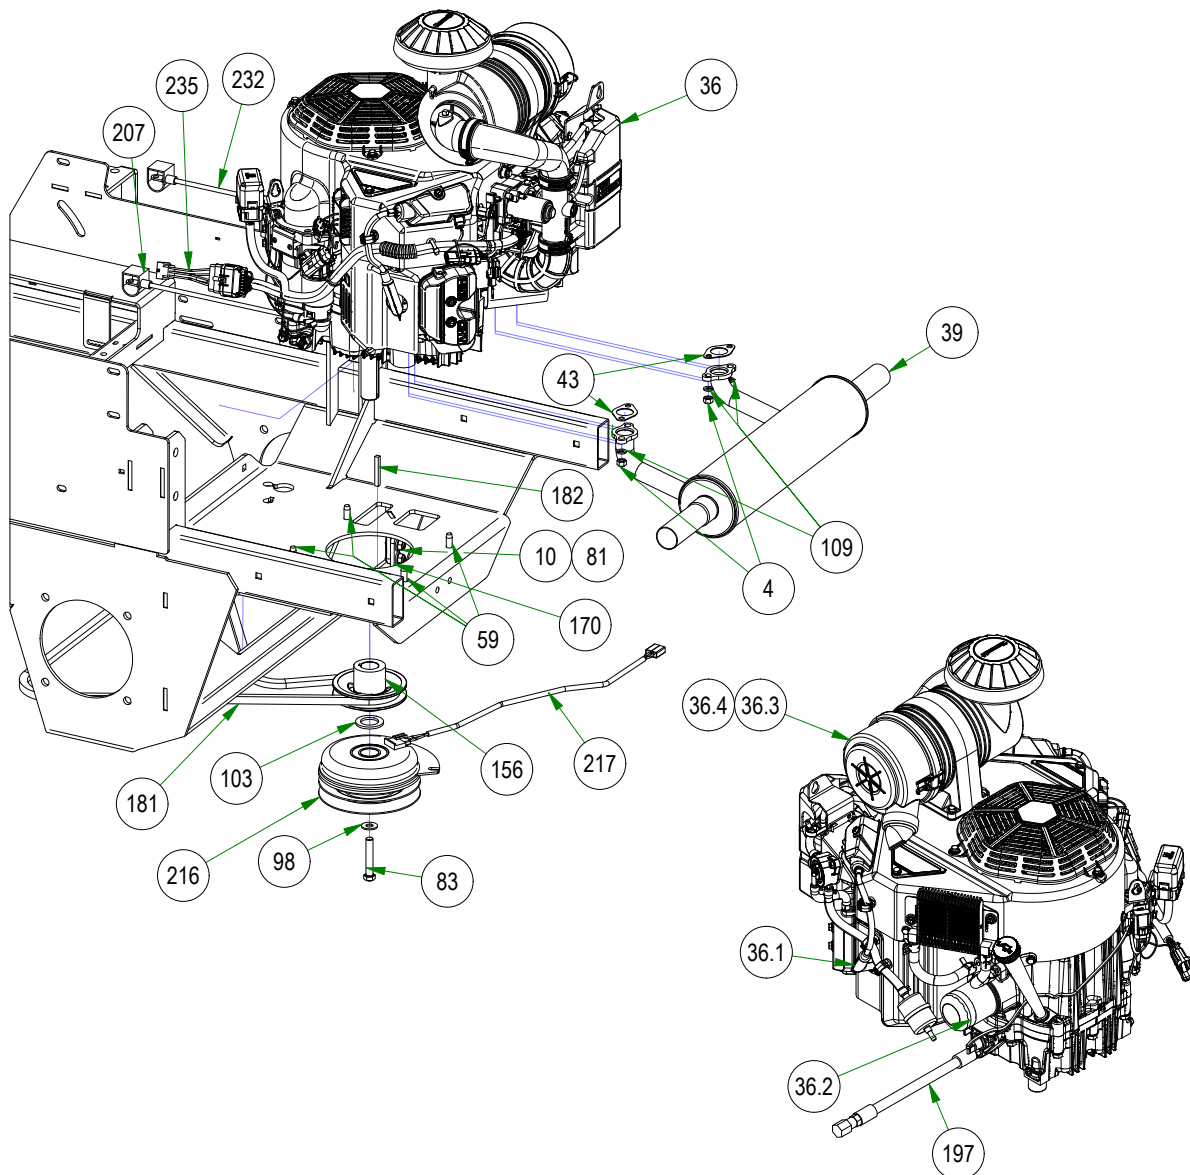

BAD BOY MOWERS

PARTS SECTION: ENGINE - 852cc KAWASAKI EFI

Parts List				Parts List			
ITEM	QTY	PART NUMBER	DESCRIPTION	ITEM	QTY	PART NUMBER	DESCRIPTION
4	4	013-0075-00	M8-1.25 DIN 934 HEX NUT (CL.8) ZINC	103	1	019-6029-00	1.140 ID X 1.750 OD X .132 THICK FLAT WASHER PLAIN
10	2	013-5202-00	3/8-16 NYLON INSERT FLANGE LOCKNUT (GR.F) ZINC	109	4	019-8051-00	5/16 SPLIT LOCKWASHER ZINC
36	1	015-0079-00	Kawasaki FX850V EFI 29.5hp	156	1	033-5035-00	4 3/4 Motor Pulley
36.1	2	015-8001-00	Spark Plug - Kawasaki	170	1	039-0178-00	Rebel Clutch Tab
36.2	1	063-8017-00	Oil Filter	181	1	041-8050-00	2019 Rebel Pump Belt
36.3	1	063-8019-00	Canister Air Filter- Outer	182	1	042-5020-00	1/4 X 2 SQ MACHINERY KEY 1018 STL PLAIN
36.4	1	063-8020-00	Canister Air Filter- Inner	197	1	051-5407-00	Kawasaki Oil Drain
39	1	015-1011-00	2019 Rebel/Rogue Kawasaki 850 Muffler	207	1	064-5301-01	14" Red Battery Cable-Base Outlaw
43	2	015-2709-00	Exhaust Gasket	216	1	070-1000-00	Clutch Assembly
59	4	018-1075-00	3/8-16 X 1-1/8 HEX WASHER UNSLOT SERRATED (TRI-LOB) TRS ZINC YELLOW	217	1	070-2000-00	Clutch Pigtail
81	2	018-5044-00	3/8-16 X 1 CARRIAGE BOLT (GR.5) ZINC	218	1	070-5377-00	2022 Rebel Frame
83	1	018-5300-00	7/16-20 X 2-1/2 HEX Bolt GR 8 W/ Patch	232	1	086-0005-00	Starter Cable
98	1	019-5029-00	3/8 FLAT WASHER USS (1" OD) ZINC	235	1	086-9002-19	2019 Harness Adaptor-Gen2 FX-ALL