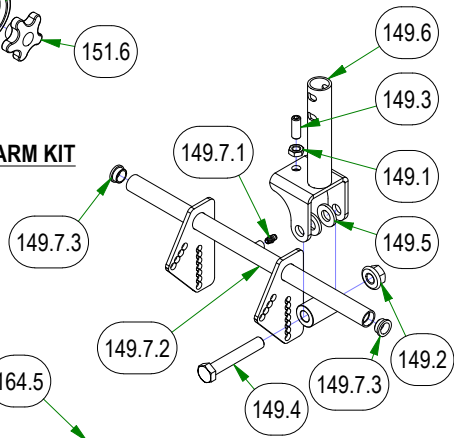

031-0031-19
LH DRIVE ARM ROD ASSEMBLY