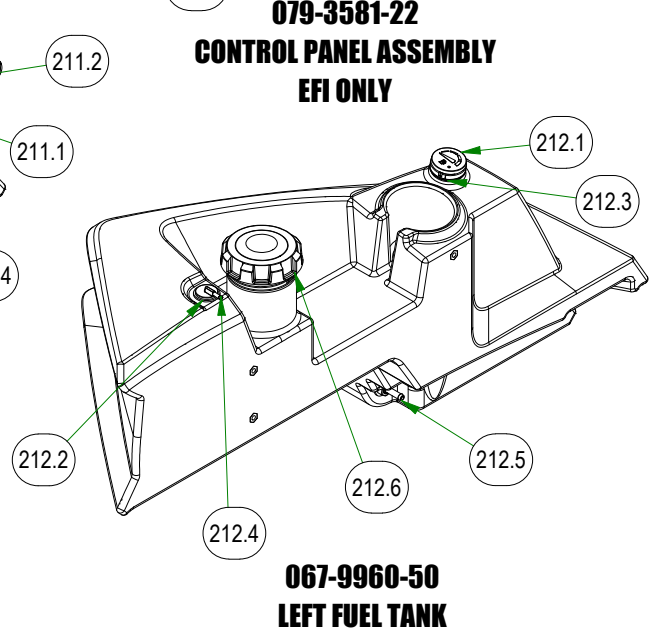

Parts List				Parts List			
ITEM	QTY	PART NUMBER	DESCRIPTION	ITEM	QTY	PART NUMBER	DESCRIPTION
211	1	067-9950-50	2019 Right Rebel, Rogue, Renegade Fuel Tank (GAS)	226.7	1	077-2076-00	USB Port
211.1	1	067-6054-00	Roll Over Valve Grommet	226.8	1	077-8076-00	Ignition Switch
211.2	1	067-6070-00	Rollover Valve	226.10	1	083-4013-00	Tachometer
211.3	1	067-9901-00	Fuel Pick-up	226.11	1	089-1000-00	Oil Light
211.4	1	067-9904-00	Fuel Cap	226.12	1	091-4009-22	2022 Rebel/Rogue Control Panel Decal
212	1	067-9960-50	2019 Left Rebel, Rogue, Renegade Fuel Tank (GAS)	226.9	1	079-3483-00	2022 Rebel Control Panel
212.1	1	067-4080-00	Fuel Gauge with Grommet	227	1	079-3581-22	Rebel/Rogue Control Panel Assy-Drive by Wire
212.2	1	067-6054-00	Roll Over Valve Grommet	227.2	1	089-1000-00	Oil Light
212.3	1	067-6056-00	Fuel Gauge Grommet	227.3	1	077-8076-00	Ignition Switch
212.4	1	067-6070-00	Rollover Valve	227.4	1	056-8058-00	PTO Switch
212.5	1	067-9901-00	Fuel Pick-up	227.5	2	018-1040-00	Light Plug
212.6	1	067-9904-00	Fuel Cap	227.6	1	077-2076-00	USB Port
226	1	079-3481-19	Rebel/Rogue Control Panel Assy	227.7	2	018-5200-00	10-24 X 5/8 BUTTON SOCKET CAP SCREW 18-8 STAINLESS STEEL
226.1	2	013-5019-00	10-24 NYLON INSERT LOCKNUT ZINC	227.8	2	013-5019-00	10-24 NYLON INSERT LOCKNUT ZINC
226.2	2	018-1040-00	Light Plug	227.9	1	091-4009-22	2022 Rebel/Rogue Control Panel Decal
226.3	2	018-5200-00	10-24 X 5/8 BUTTON SOCKET CAP SCREW 18-8 STAINLESS STEEL	227.10	1	055-3001-00	Kawasaki \ Kohler Drive By Wire
226.4	1	055-2012-00	Universal Throttle Head - 2012	227.11	1	083-4050-00	Tachometer
226.5	1	055-2013-00	Throttle Knob	227.1	1	079-3483-00	2022 Rebel Control Panel
226.6	1	056-8058-00	PTO Switch				