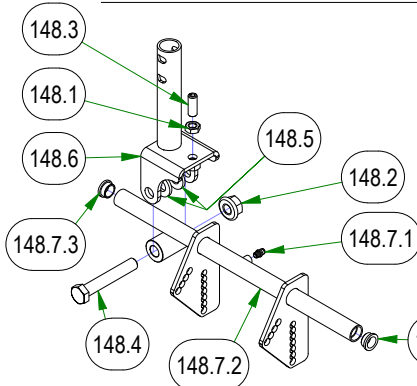

031-9055-70
2019 RH ADJ. STEERING ARM KIT

031-0030-19
RH DRIVE ARM ROD ASSEMBLY