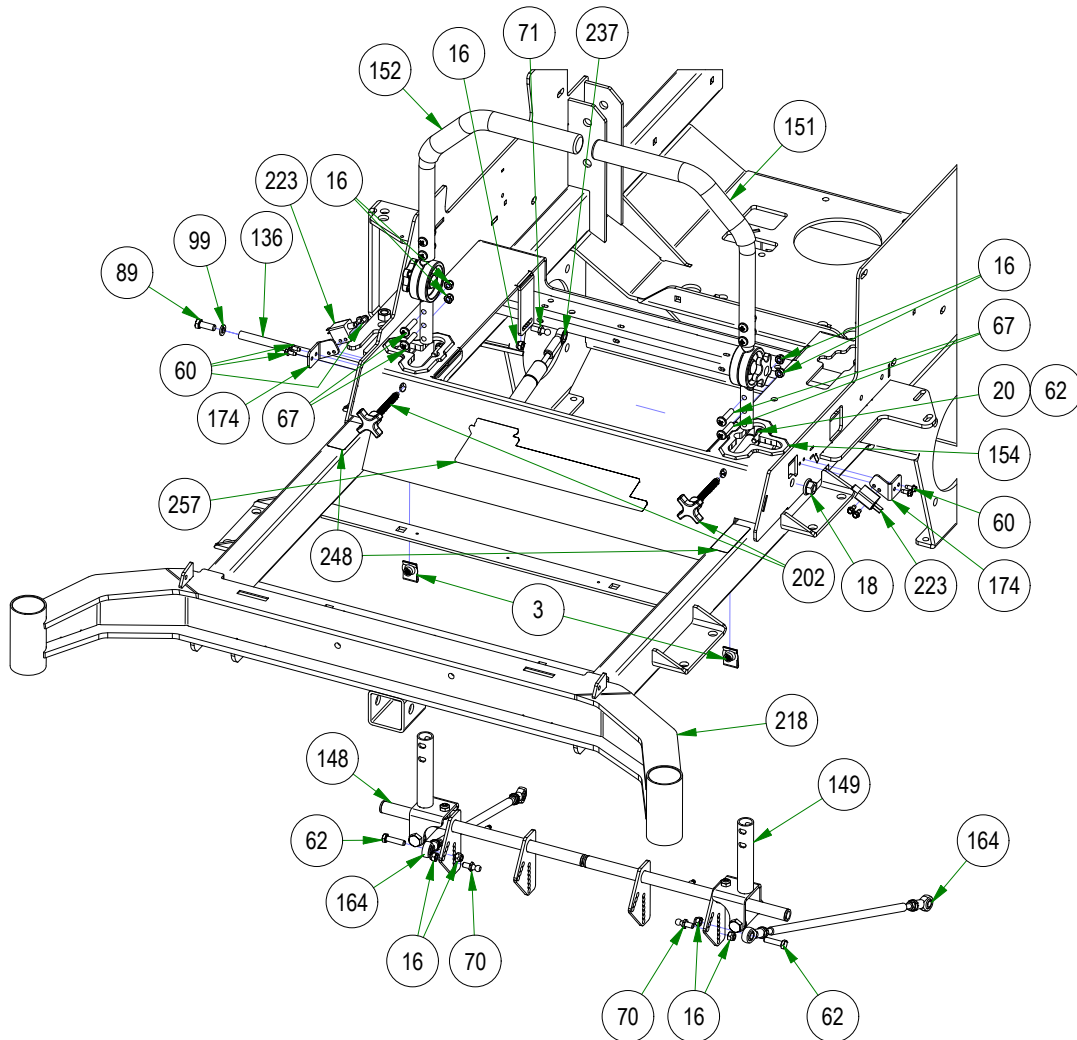

PARTS SECTION: DECK CONTROL ASSEMBLY CONT.

BAD BOY MOWERS

PARTS SECTION: DRIVE ARM ASSEMBLY

Parts List				Parts List			
ITEM	QTY	PART NUMBER	DESCRIPTION	ITEM	QTY	PART NUMBER	DESCRIPTION
3	2	013-0021-00	Extruded Nut 3/8"-16 3/4" Hole Center With Patch	149	1	031-0031-19	2019 R Series LH Arm Rod Assembly
16	10	013-8047-00	5/16-18 NYL INS L/N ZC	149.7.1	1	024-6034-00	1/4" Press in Grease Fitting
18	1	013-8050-00	1/2-13 NYLON INSERT FLANGE LOCKNUT ZINC	149.7.2	1	031-0031-10	2019 Drive Arm Actuator left - Weldment
20	2	013-9002-00	5/16-18 HEX SERRATED FLANGE NUT HARD/ZINC	149.7.3	2	031-0032-00	2019 Drive Arm Bushing
60	8	018-1080-00	12-24 X 1/2 HEX WASHER UNLSOT F TCS ZINC	151	1	031-9005-70	2019 Left Hand ADJ. Steering Arm Kit
62	4	018-2006-00	5/16-18 X 1-1/4 HEX C/S (GR.5) ZC	152	1	031-9055-70	2019 Right Hand ADJ. Steering Arm Kit
67	4	018-2020-18	5/16-18 x 1 3/8" Futton Head Torx Drive Bolt	154	2	032-0002-00	Snap-in Drive Arm Bushing
70	2	018-2050-00	10mm Damper Ball Stud-Steering	164	2	035-0003-00	2019 Rebel Push Rod Assembly
71	2	018-2055-00	10mm Damper Ball Stud-XP Linkage	174	2	039-2160-00	2019 Arm Switch Bracket
89	1	018-6049-00	3/8-16 X 1 GR 5 Hex Bolts Zinc	202	2	057-5800-00	Speed Limiting Knob 3/8-16X 3"
99	1	019-5037-00	3/8 SPLIT LOCKWASHER ZINC	218	1	070-5377-00	2022 Rebel Frame
136	1	028-0051-00	2019 Steering Actuator Rod	223	2	077-8073-00	Safety Switch
148	1	031-0030-19	2019 R Series RH Arm Rod Assembly	237	2	087-0001-00	Steering Damper
148.7.1	1	024-6034-00	1/4" Press in Grease Fitting	248	1	091-1114-00	2018 LH/RH Steering Control Decal Roll
148.7.2	1	031-0030-10	2019 Drive Arm Actuator right - Weldment	257	1	091-4010-00	2019 Rebel Cooler Cover Decal
148.7.3	2	031-0032-00	2019 Drive Arm Bushing				