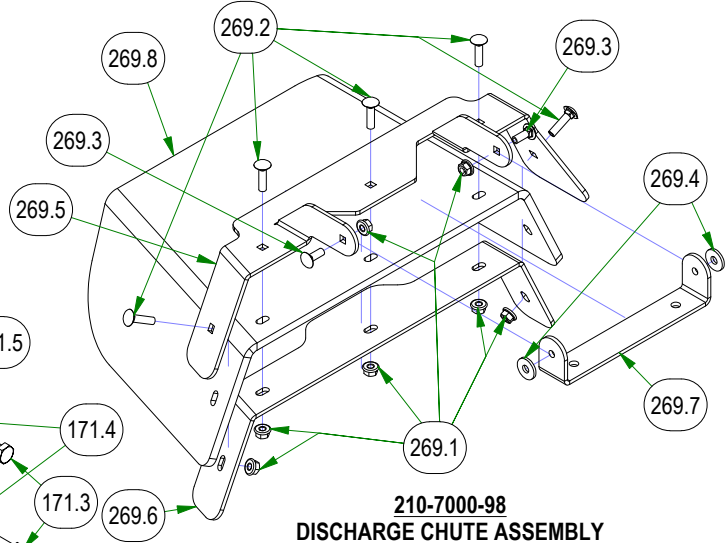

**039-2125-17
DECK HANGER**

**210-7000-98
DISCHARGE CHUTE ASSEMBLY**