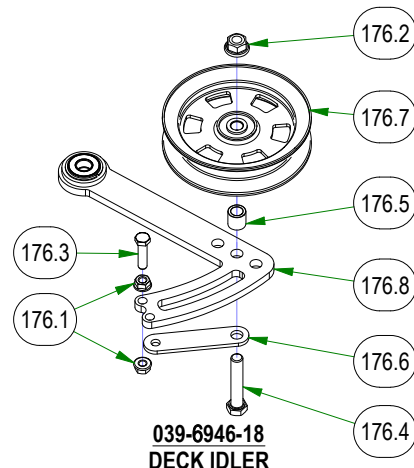

**037-4000-00
SPINDLE ASSEMBLY**

**039-2125-17
DECK HANGER**

**048-7000-00
TURNBUCKLE**

**210-7000-98
DISCHARGE CHUTE ASSEMBLY**

**039-6946-18
DECK IDLER**

PARTS SECTION: FRONT END

Parts List				Parts List			
ITEM	QTY	PART NUMBER	DESCRIPTION	ITEM	QTY	PART NUMBER	DESCRIPTION
1	4	010-1050-00	1641 BEARING W/2 CONTACT RUBBER SEALS	116	2	025-0003-00	2016 Front Bearing Spacer
10	2	013-5202-00	3/8-16 NYLON INSERT FLANGE LOCKNUT (GR.F) ZINC	121	2	025-5202-00	Front Wheel Spanner
18	2	013-8050-00	1/2-13 NYLON INSERT FLANGE LOCKNUT ZINC	122	2	025-5337-00	SPACER
21	2	013-9004-00	1"-14 NYLON INSERT JAM LOCKNUT ZINC	141	1	029-8000-00	2017 XP Bumper
22	2	014-2025-00	2017 Bearing Cover	142	1	029-8019-00	2019 Outlaw Rigid Front Bumper Plate
53	2	018-0026-00	1"-14 X 5-1/2 HEX CAP SCREW (GR.8) ZINC YELLOW	145	2	030-7039-00	1/4-14 X 1-1/2 HEX WASHER UNSLOT TEK/3 ZINC
55	2	018-0044-00	3/8" x 2 1/2" Carriage Bolt	203	4	058-1000-00	1.02 ID X 1.38 OD X .250 THK SPACER ZINC
91	2	018-7010-00	1/2-13 X 9 HEX CAP SCREW (GR.5) ZINC	218	1	070-5377-00	2022 Rebel Frame
112	2	022-3088-00	13x6.50-6 Black No Flat Assembly	267	1	091-4063-00	Flying Bulldog Front Bumper Decal
114	2	023-0030-22	2019 Rebel Front Fork - Weldment - Black				