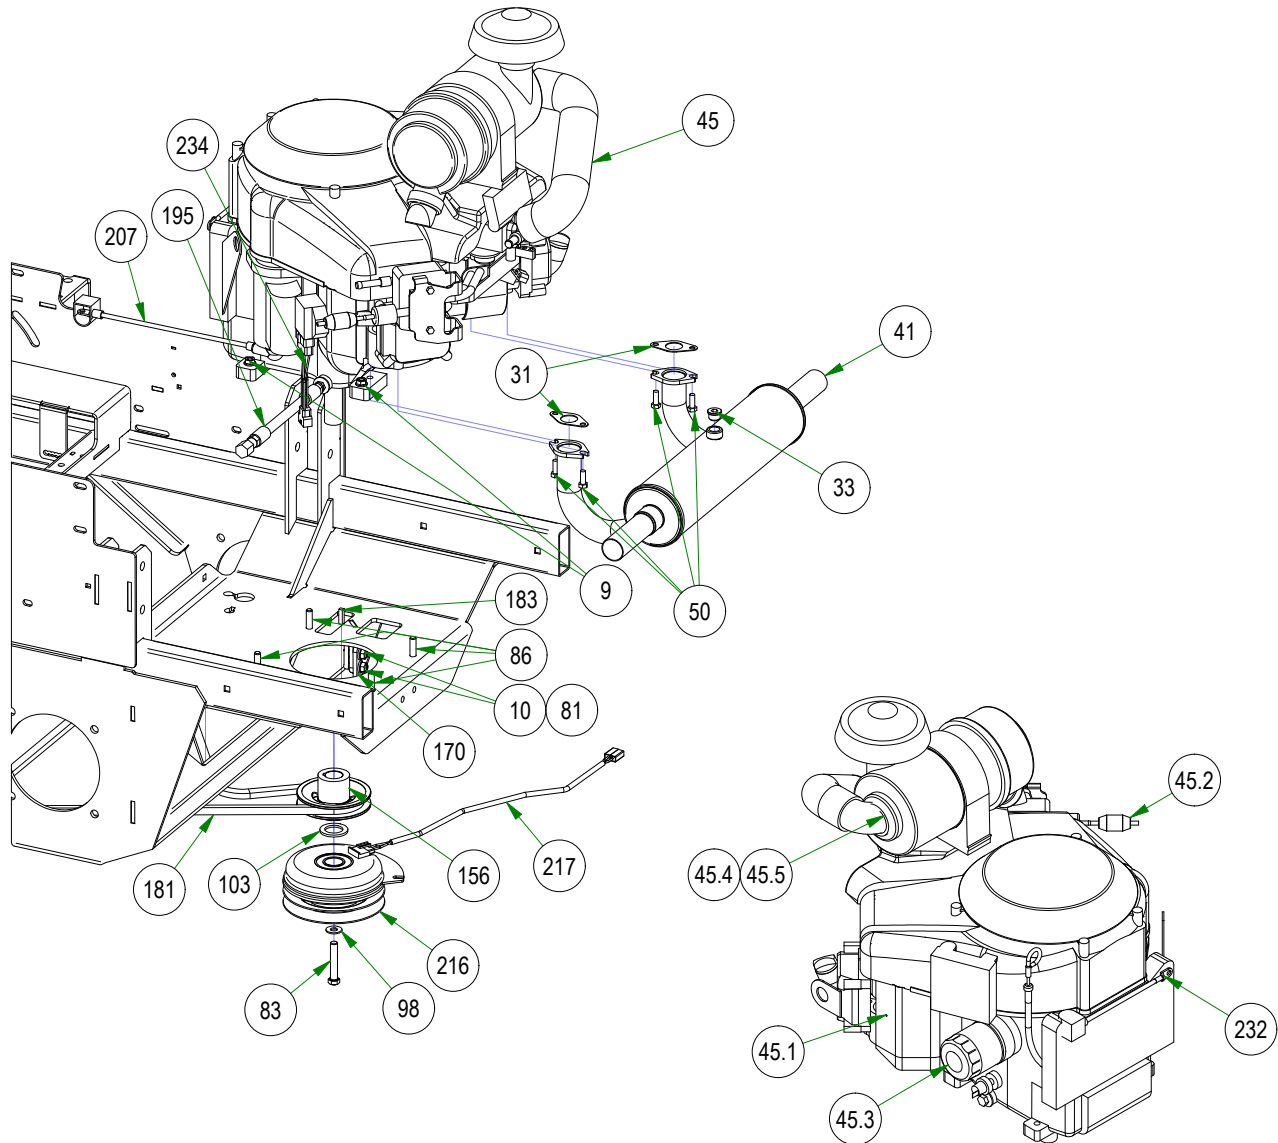

BAD BOY MOWERS

PARTS SECTION: ENGINE - 993cc VANGUARD

Parts List				Parts List			
ITEM	QTY	PART NUMBER	DESCRIPTION	ITEM	QTY	PART NUMBER	DESCRIPTION
9	4	013-5201-00	3/8-16 HEX SERRATED FLANGE NUT HARD/ZINC	98	1	019-5029-00	3/8 FLAT WASHER USS (1" OD) ZINC
10	2	013-5202-00	3/8-16 NYLON INSERT FLANGE LOCKNUT (GR.F) ZINC	103	1	019-6029-00	1.140 ID X 1.750 OD X .132 THICK FLAT WASHER PLAIN
31	2	015-0025-00	Exhaust Gasket for 23 Vanguard	156	1	033-5035-00	4 3/4 Motor Pulley
33	1	015-0050-01	O2 Sensor Plug	181	1	041-8050-00	2019 Rebel Pump Belt
41	1	015-1014-00	Muffler for 36Hp Vanguard	183	1	042-6030-00	1/4 X 1 SQ MACHINERY KEY 1018 STL PLN
45	1	015-3600-00	993cc Vanguard Engine	195	1	051-5402-00	14 mm Oil drain Hose 993cc Vanguard
45.1	2	015-8000-00	Spark Plug	207	1	064-5301-01	14" Red Battery Cable-Base Outlaw
45.2	1	063-6000-00	Universal Inline Fuel Filter	216	1	070-1000-00	Clutch Assembly
45.3	1	063-8018-00	Oil Filter	217	1	070-2000-00	Clutch Pigtail
45.4	1	063-8019-00	Canister Air Filter- Outer	218	1	070-5377-00	2022 Rebel Frame
45.5	1	063-8020-00	Canister Air Filter- Inner	232	1	086-0005-00	Starter Cable
50	4	018-0017-00	Torx Bolt-Exhaust	234	1	086-9001-19	2019 Harness Adaptor - 36 Vanguard Carberated
81	2	018-5044-00	3/8-16 X 1 CARRIAGE BOLT (GR.5) ZINC	170	1	039-0178-00	Rebel Clutch Tab
86	4	018-6012-00	3/8-16 X 1-1/2 HEX CAP SCREW (GR.5) ZINC	83	1	018-5300-00	7/16-20 X 2-1/2 HEX Bolt GR 8 W/ Patch