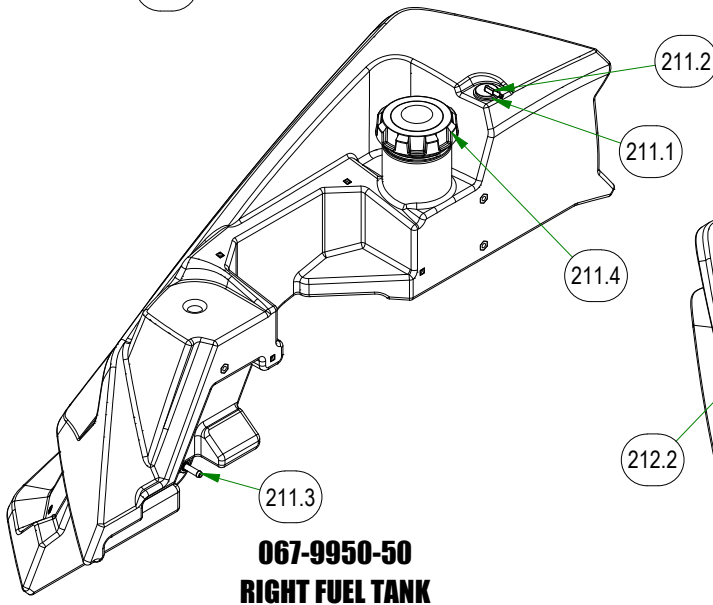

Parts List				Parts List			
ITEM	QTY	PART NUMBER	DESCRIPTION	ITEM	QTY	PART NUMBER	DESCRIPTION
211	1	067-9950-50	2019 Right Rebel, Rogue, Renegade Fuel Tank (GAS)	226.7	1	077-2076-00	USB Port
211.1	1	067-6054-00	Roll Over Valve Grommet	226.8	1	077-8076-00	Ignition Switch
211.2	1	067-6070-00	Rollover Valve	226.10	1	083-4013-00	Tachometer
211.3	1	067-9901-00	Fuel Pick-up	226.11	1	089-1000-00	Oil Light
211.4	1	067-9904-00	Fuel Cap	226.12	1	091-4009-22	2022 Rebel/Rogue Control Panel Decal
212	1	067-9960-50	2019 Left Rebel, Rogue, Renegade Fuel Tank (GAS)	226.9	1	079-3483-00	2022 Rebel Control Panel
212.1	1	067-4080-00	Fuel Gauge with Grommet	227	1	079-3581-22	Rebel/Rogue Control Panel Assy-Drive by Wire
212.2	1	067-6054-00	Roll Over Valve Grommet	227.2	1	089-1000-00	Oil Light
212.3	1	067-6056-00	Fuel Gauge Grommet	227.3	1	077-8076-00	Ignition Switch
212.4	1	067-6070-00	Rollover Valve	227.4	1	056-8058-00	PTO Switch
212.5	1	067-9901-00	Fuel Pick-up	227.5	2	018-1040-00	Light Plug
212.6	1	067-9904-00	Fuel Cap	227.6	1	077-2076-00	USB Port
226	1	079-3481-19	Rebel/Rogue Control Panel Assy	227.7	2	018-5200-00	10-24 X 5/8 BUTTON SOCKET CAP SCREW 18-8 STAINLESS STEEL
226.1	2	013-5019-00	10-24 NYLON INSERT LOCKNUT ZINC	227.8	2	013-5019-00	10-24 NYLON INSERT LOCKNUT ZINC
226.2	2	018-1040-00	Light Plug	227.9	1	091-4009-22	2022 Rebel/Rogue Control Panel Decal
226.3	2	018-5200-00	10-24 X 5/8 BUTTON SOCKET CAP SCREW 18-8 STAINLESS STEEL	227.10	1	055-3001-00	Kawasaki \ Kohler Drive By Wire
226.4	1	055-2012-00	Universal Throttle Head - 2012	227.11	1	083-4050-00	Tachometer
226.5	1	055-2013-00	Throttle Knob	227.1	1	079-3483-00	2022 Rebel Control Panel
226.6	1	056-8058-00	PTO Switch				