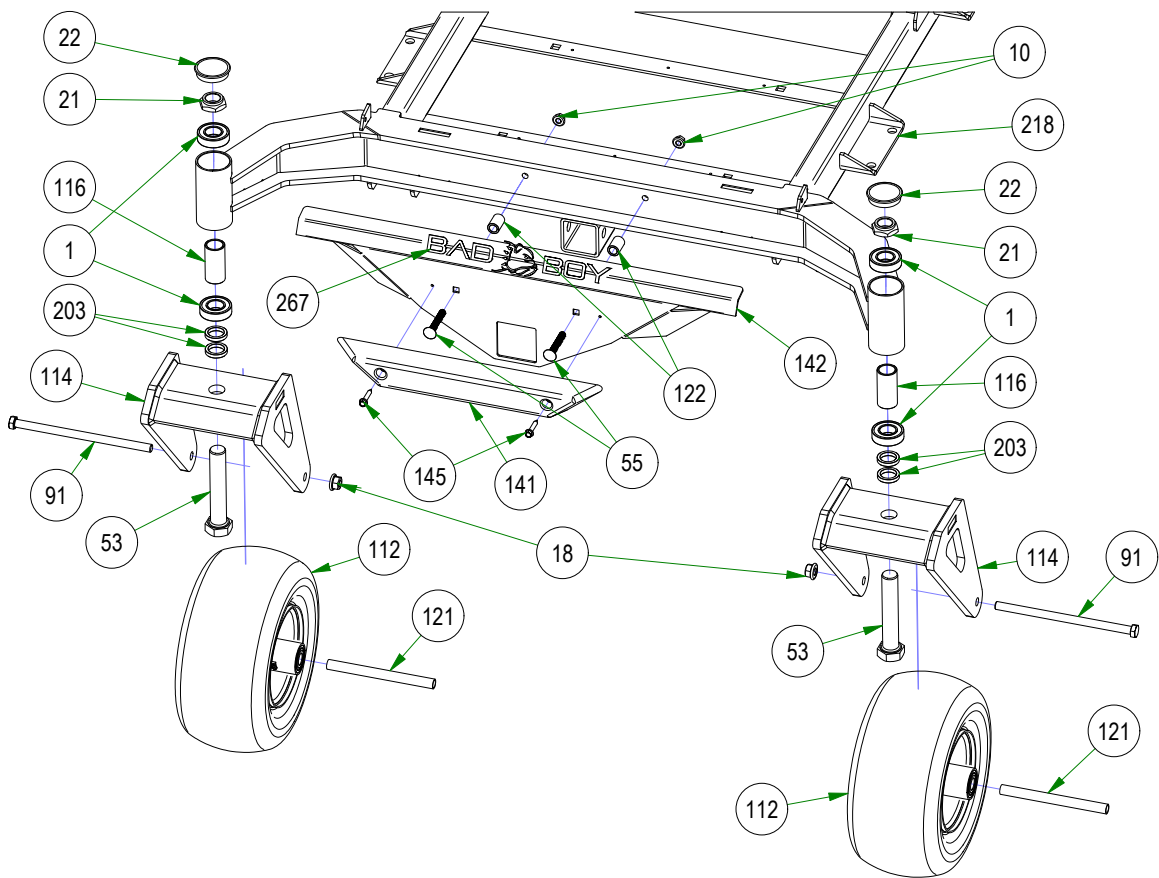

**037-4000-00
SPINDLE ASSEMBLY**

**039-2125-17
DECK HANGER**

**048-7000-00
TURNBUCKLE**

**210-7000-98
DISCHARGE CHUTE ASSEMBLY**

**039-6946-18
DECK IDLER**

PARTS SECTION: FRONT END

Parts List				Parts List			
ITEM	QTY	PART NUMBER	DESCRIPTION	ITEM	QTY	PART NUMBER	DESCRIPTION
1	4	010-1050-00	1641 BEARING W/2 CONTACT RUBBER SEALS	116	2	025-0003-00	2016 Front Bearing Spacer
10	2	013-5202-00	3/8-16 NYLON INSERT FLANGE LOCKNUT (GR.F) ZINC	121	2	025-5202-00	Front Wheel Spanner
18	2	013-8050-00	1/2-13 NYLON INSERT FLANGE LOCKNUT ZINC	122	2	025-5337-00	SPACER
21	2	013-9004-00	1"-14 NYLON INSERT JAM LOCKNUT ZINC	141	1	029-8000-00	2017 XP Bumper
22	2	014-2025-00	2017 Bearing Cover	142	1	029-8019-00	2019 Outlaw Rigid Front Bumper Plate
53	2	018-0026-00	1"-14 X 5-1/2 HEX CAP SCREW (GR.8) ZINC YELLOW	145	2	030-7039-00	1/4-14 X 1-1/2 HEX WASHER UNSLOT TEK/3 ZINC
55	2	018-0044-00	3/8" x 2 1/2" Carriage Bolt	203	4	058-1000-00	1.02 ID X 1.38 OD X .250 THK SPACER ZINC
91	2	018-7010-00	1/2-13 X 9 HEX CAP SCREW (GR.5) ZINC	218	1	070-5377-00	2022 Rebel Frame
112	2	022-3088-00	13x6.50-6 Black No Flat Assembly	267	1	091-4063-00	Flying Bulldog Front Bumper Decal
114	2	023-0030-22	2019 Rebel Front Fork - Weldment - Black				