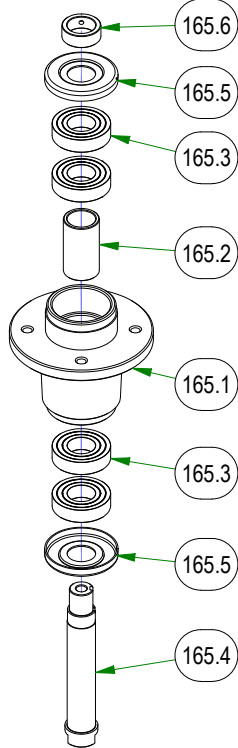

Parts List				Parts List			
ITEM	QTY	PART NUMBER	DESCRIPTION	ITEM	QTY	PART NUMBER	DESCRIPTION
165	1	037-4000-00	OUTLAW SPINDLE ASSEMBLY	176.7	1	033-8050-00	5" Idler Pulley
165.1	1	037-4000-01	4000 Series Spindle Housing	176.8	1	039-6946-00	2019 Deck Tensioner
165.2	1	037-4002-00	4000 Series Spindle Spacer	189	1	048-7000-00	Turnbuckle
165.3	4	037-6023-00	Bearing - 6206	189.1	1	013-0007-00	11/16-12 Hex Nut-2015 Toplink
165.4	1	037-6026-00	Spindle Shaft	189.2	1	013-0008-00	11/16-12 Lefthand Hex Nut-Topl
165.5	2	037-8002-00	Spindle Dust Cap	189.3	2	024-6034-00	1/4" Press in Grease Fitting
165.6	1	037-9050-00	Locking Collar w/ 1/4"-20 Set Screw	189.4	4	032-2000-00	Polyurethane Bushing
171	1	039-2125-17	Deck Hangar Assembly	189.5	2	032-2001-00	Sleeve
171.1	2	013-5300-00	1/2-13 HEX SERRATED FLANGE NUT HARD/ZINC	189.6	1	048-7020-00	2015 Outlaw Toplink Body
171.2	2	013-8050-00	1/2-13 NYLON INSERT FLANGE LOCKNUT ZINC	189.7	1	048-7021-00	2015 Outlaw Toplink RH End
171.3	2	018-6037-00	1/2-13 X 2-1/4 HEX CAP SCREW (GR.5) ZINC	189.8	1	048-7022-00	2015 Outlaw Toplink LH End
171.4	4	019-8054-00	.505 ID X 1.000 OD X .125 THICK FLAT WASHER NYLON	269	1	210-7000-98	2019 Outlaw Gen2 Chute Assembly
171.5	1	039-2125-00	Deck Hangar	269.1	7	013-8049-00	5/16-18 NYLON INSERT FLANGE LOCKNUT ZINC
176	1	039-6946-18	2019 Rebel Rogue Deck Idler	269.2	5	018-4703-00	5/16-18 X 1-1/4 CARRIAGE BOLT ZINC
176.1	2	013-5201-00	3/8-16 HEX SERRATED FLANGE NUT HARD/ZINC	269.3	2	018-8066-00	5/16-18 X 7/8 CARRIAGE BOLT ZINC
176.2	1	013-8050-00	1/2-13 NYLON INSERT FLANGE LOCKNUT ZINC	269.4	2	019-6042-00	.360 ID X .983 OD X .120 THICK FLAT WASHER NYLON
176.3	1	018-6012-00	3/8-16 X 1-1/2 HEX CAP SCREW (GR.5) ZINC	269.5	1	039-4893-00	2019 Upper Chute Bracket
176.4	1	018-6036-00	1/2-13 X 2-3/4 HEX CAP SCREW (GR.5) ZINC	269.6	1	039-4894-00	2019 Lower Chute Bracket
176.5	1	025-5203-00	.51 ID X .75 OD X .75 LGTH SOLID SPACER ZINC	269.7	1	206-6018-00	2019 Chute Hanger
176.6	1	026-0167-00	Belt Tensioner Retainer Plate	269.8	1	210-6025-00	2019 Belted Chute with Logo

**037-4000-00
SPINDLE ASSEMBLY**