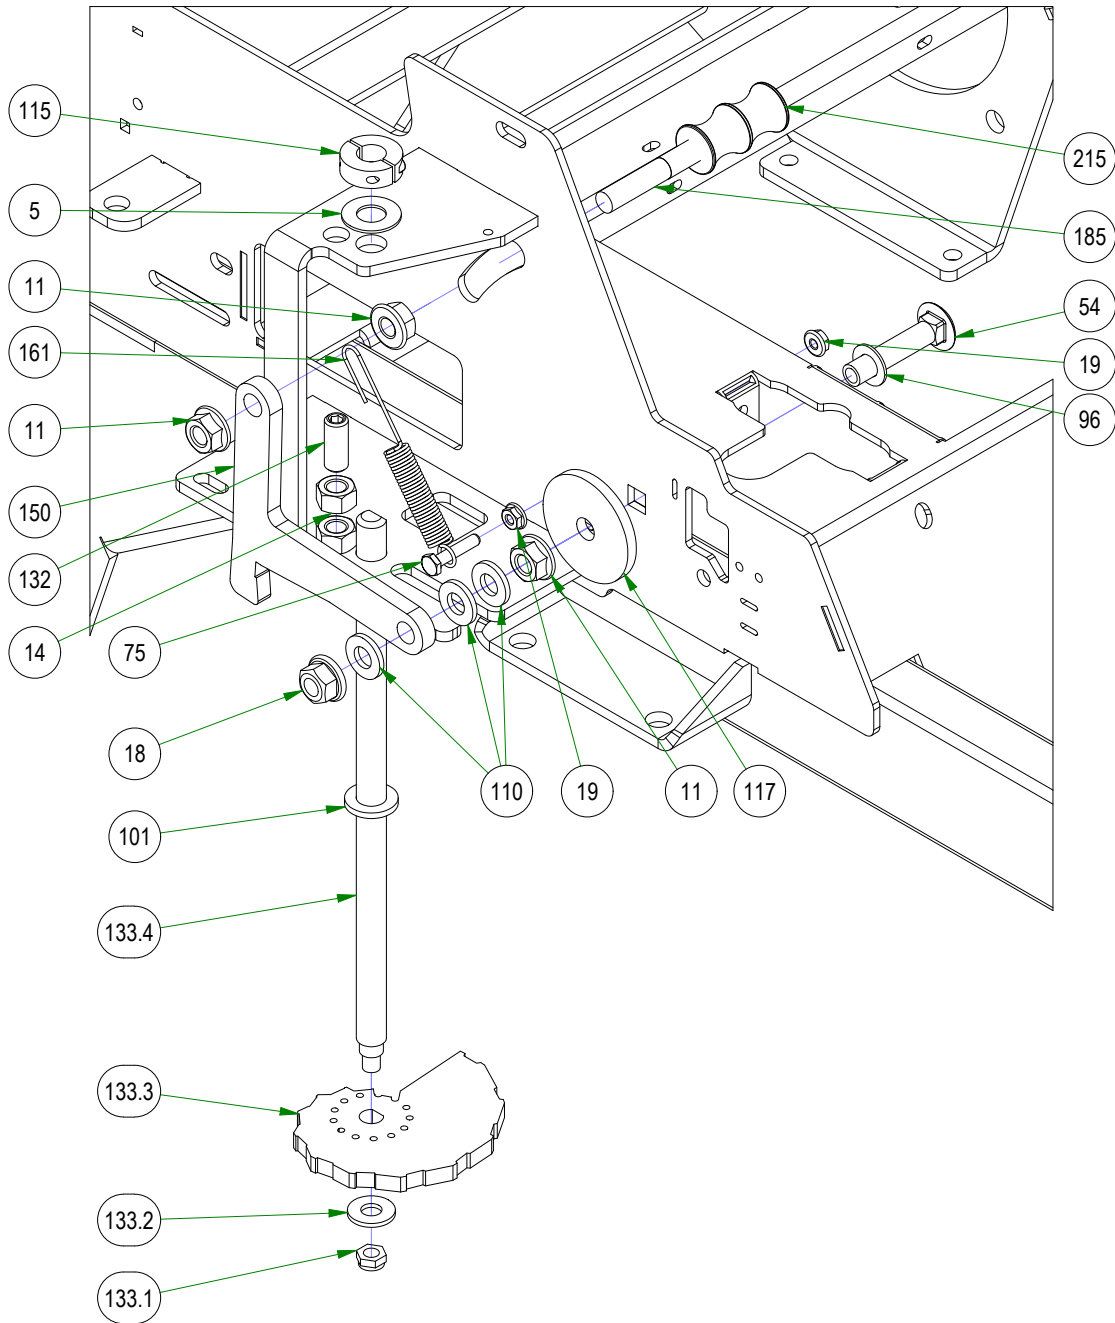

PARTS SECTION: DECK CONTROL ASSEMBLY CONT.

BAD BOY MOWERS

PARTS SECTION: DRIVE ARM ASSEMBLY

Parts List				Parts List			
ITEM	QTY	PART NUMBER	DESCRIPTION	ITEM	QTY	PART NUMBER	DESCRIPTION
3	2	013-0021-00	Extruded Nut 3/8"-16 3/4" Hole Center With Patch	149	1	031-0031-19	2019 R Series LH Arm Rod Assembly
16	10	013-8047-00	5/16-18 NYL INS L/N ZC	149.7.1	1	024-6034-00	1/4" Press in Grease Fitting
18	1	013-8050-00	1/2-13 NYLON INSERT FLANGE LOCKNUT ZINC	149.7.2	1	031-0031-10	2019 Drive Arm Actuator left - Weldment
20	2	013-9002-00	5/16-18 HEX SERRATED FLANGE NUT HARD/ZINC	149.7.3	2	031-0032-00	2019 Drive Arm Bushing
60	8	018-1080-00	12-24 X 1/2 HEX WASHER UNLSOT F TCS ZINC	151	1	031-9005-70	2019 Left Hand ADJ. Steering Arm Kit
62	4	018-2006-00	5/16-18 X 1-1/4 HEX C/S (GR.5) ZC	152	1	031-9055-70	2019 Right Hand ADJ. Steering Arm Kit
67	4	018-2020-18	5/16-18 x 1 3/8" Futton Head Torx Drive Bolt	154	2	032-0002-00	Snap-in Drive Arm Bushing
70	2	018-2050-00	10mm Damper Ball Stud-Steering	164	2	035-0003-00	2019 Rebel Push Rod Assembly
71	2	018-2055-00	10mm Damper Ball Stud-XP Linkage	174	2	039-2160-00	2019 Arm Switch Bracket
89	1	018-6049-00	3/8-16 X 1 GR 5 Hex Bolts Zinc	202	2	057-5800-00	Speed Limiting Knob 3/8-16X 3"
99	1	019-5037-00	3/8 SPLIT LOCKWASHER ZINC	218	1	070-5377-00	2022 Rebel Frame
136	1	028-0051-00	2019 Steering Actuator Rod	223	2	077-8073-00	Safety Switch
148	1	031-0030-19	2019 R Series RH Arm Rod Assembly	237	2	087-0001-00	Steering Damper
148.7.1	1	024-6034-00	1/4" Press in Grease Fitting	248	1	091-1114-00	2018 LH/RH Steering Control Decal Roll
148.7.2	1	031-0030-10	2019 Drive Arm Actuator right - Weldment	257	1	091-4010-00	2019 Rebel Cooler Cover Decal
148.7.3	2	031-0032-00	2019 Drive Arm Bushing