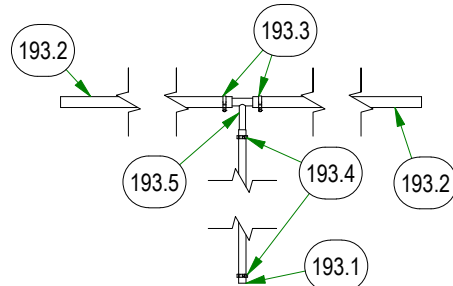

**051-2019-32
KAWASAKI FUEL LINE**