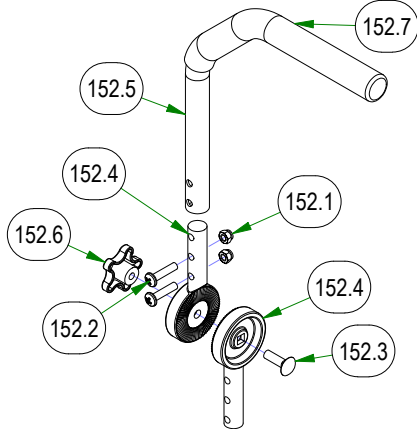

Parts List				Parts List			
ITEM	QTY	PART NUMBER	DESCRIPTION	ITEM	QTY	PART NUMBER	DESCRIPTION
148	1	031-0030-19	2019 R Series RH Arm Rod Assembly	151	1	031-9005-70	2019 Left Hand ADJ. Steering Arm Kit
148.1	1	013-0017-00	3/8-16 Half Jam Nut	151.1	2	013-8047-00	5/16-18 NYL INS L/N ZC
148.2	1	013-8050-00	1/2-13 NYLON INSERT FLANGE LOCKNUT ZINC	151.2	2	018-2020-18	5/16-18 x 1 3/8" Futton Head Torx Drive Bolt
148.3	1	018-0063-00	3/8-16 X 1 SOCKET SET SCREW (CUP POINT) PLAIN	151.3	1	018-5043-00	3/8-16 X 1-1/4 CARRIAGE BOLT ZINC
148.4	1	018-7016-00	1/2-13 X 3 HEX CAP SCREW (GR.5) ZINC	151.4	2	031-9005-00	2019 Steering Arm Adjuster Casting
148.5	2	019-8054-00	.505 ID X 1.000 OD X .125 THICK FLAT WASHER NYLON	151.5	1	031-9006-00	2019 Steering Arm Tube
148.6	1	031-0014-00	Drive Arm Pivot	151.6	1	045-5000-00	Black Knob for Adjustable Steering Arm
148.7	1	031-0030-00	2019 Drive Arm Actuator right	151.7	1	069-4010-00	Black Steering Arm Grip
148.7.1	1	024-6034-00	1/4" Press in Grease Fitting	152	1	031-9055-70	2019 Right Hand ADJ. Steering Arm Kit
148.7.2	1	031-0030-10	2019 Drive Arm Actuator right - Weldment	152.1	2	013-8047-00	5/16-18 NYL INS L/N ZC
148.7.3	2	031-0032-00	2019 Drive Arm Bushing	152.2	2	018-2020-18	5/16-18 x 1 3/8" Futton Head Torx Drive Bolt
149	1	031-0031-19	2019 R Series LH Arm Rod Assembly	152.3	1	018-5043-00	3/8-16 X 1-1/4 CARRIAGE BOLT ZINC
149.1	1	013-0017-00	3/8-16 Half Jam Nut	152.4	2	031-9005-00	2019 Steering Arm Adjuster Casting
149.2	1	013-8050-00	1/2-13 NYLON INSERT FLANGE LOCKNUT ZINC	152.5	1	031-9006-00	2019 Steering Arm Tube
149.3	1	018-0063-00	3/8-16 X 1 SOCKET SET SCREW (CUP POINT) PLAIN	152.6	1	045-5000-00	Black Knob for Adjustable Steering Arm
149.4	1	018-7016-00	1/2-13 X 3 HEX CAP SCREW (GR.5) ZINC	152.7	1	069-4010-00	Black Steering Arm Grip
149.5	2	019-8054-00	.505 ID X 1.000 OD X .125 THICK FLAT WASHER NYLON	164	1	035-0003-00	2019 Rebel Push Rod Assembly
149.6	1	031-0014-00	Drive Arm Pivot	164.1	1	013-6050-00	5/16 LH Nut
149.7	1	031-0031-00	2019 Drive Arm Actuator left	164.2	1	013-6051-00	3/8-24 HEX NUT ZINC YELLOW
149.7.1	1	024-6034-00	1/4" Press in Grease Fitting	164.3	1	035-0003-01	2019 Rebel Push Rod
149.7.2	1	031-0031-10	2019 Drive Arm Actuator left - Weldment	164.4	1	048-3000-00	Spherical Rod End - Outlaw
149.7.3	2	031-0032-00	2019 Drive Arm Bushing	164.5	1	048-3002-00	Spherical Rod End - Outlaw

031-9055-70
2019 RH ADJ. STEERING ARM KIT