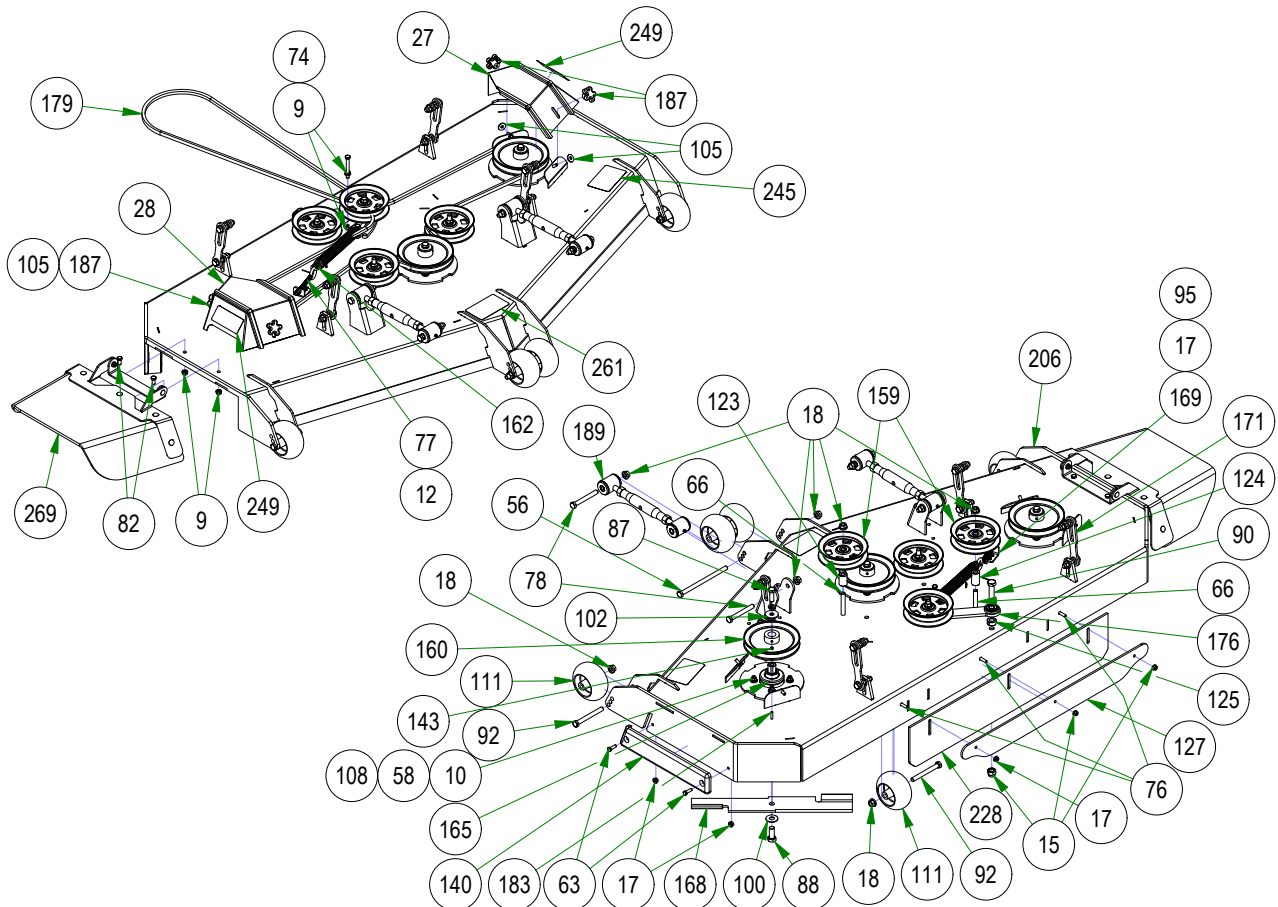

Parts List				Parts List			
ITEM	QTY	PART NUMBER	DESCRIPTION	ITEM	QTY	PART NUMBER	DESCRIPTION
9	4	013-5201-00	3/8-16 HEX SERRATED FLANGE NUT HARD/ZINC	108	12	019-8044-00	5/16 USS FLAT WASHER (7/8 OD) ZINC
10	12	013-5202-00	3/8-16 NYLON INSERT FLANGE LOCKNUT (GR.F) ZINC	111	6	022-1001-00	2019 Deck Wheel
12	2	013-6014-00	3/8-16 HEX NUT ZINC	123	2	025-5338-00	.502 ID X .750 OD X 1.500 Long Spacer
15	1	013-7021-00	5/8-11 NYLON INSERT LOCKNUT ZINC	124	1	025-5339-00	1 3/4" Pulley Spacer
17	7	013-8049-00	5/16-18 NYLON INSERT FLANGE LOCKNUT ZINC	125	1	025-7020-00	5/8 SOLID SHAFT COLLAR (W/1 SET SCREW) ZINC
18	12	013-8050-00	1/2-13 NYLON INSERT FLANGE LOCKNUT ZINC	127	1	026-0234-00	61 Bolt in Baffle Deck v2 Stripping Plate
27	1	014-5054-00	2019 72" Left Outlaw Gen2 Pulley Cover	140	1	029-7036-00	REVISED TRIM BUMPER_20180226
28	1	014-5055-00	2019 72" Right Outlaw Gen2 Pulley Cover	143	3	030-0050-00	5/16-24 X 1/4 SOCKET SET SCREW (CUP PT) PLAIN
56	1	018-0046-00	1/2-13 X 8 HEX CAP SCREW GR 5 ZINC	159	3	033-7201-25	5-3/4 Idler Pulley
58	12	018-0075-00	3/8-16 X 1-3/4 HEX C/S (GR.5) ZC	160	3	033-7203-00	7" Deck Pulley
63	2	018-2007-00	5/16-18 X 1 HEX CAP SCREW (GR.5) ZINC	162	1	034-2030-00	2019 Outlaw Gen2 Deck Spring
66	3	018-2018-00	1/2-13 X 3-1/2 HEX FLANGE BOLT (GR.8) ZINC	165	3	037-4000-00	OUTLAW SPINDLE ASSEMBLY
74	1	018-4700-00	3/8-16 X 3 HEX CAP SCREW (GR.5) ZINC	168	3	038-7230-00	72" High Lift Fusion Blade
76	3	018-4703-00	5/16-18 X 1-1/4 CARRIAGE BOLT ZINC	169	1	039-0144-00	2019 Deck Eye Bolt Tab
77	1	018-4707-00	4" 3/8-16 Eye Bolt	171	4	039-2125-17	Deck Hangar Assembly
78	4	018-5019-00	1/2-13 X 4 HEX CAP SCREW (GR.8) ZINC YELLOW	176	1	039-6946-18	2019 Rebel Rogue Deck Idler
82	2	018-5250-00	3/8-16 X 3/4 HEX CAP SCREW (GR.5) ZINC	179	1	041-0202-00	B202 Belt for 72" Outlaw
87	3	018-6019-00	1/2-20 X 1-1/2 HEX CAP SCREW (GR.5) ZINC	183	3	042-6030-00	1/4 X 1 SQ MACHINERY KEY 1018 STL PLN
88	3	018-6020-00	5/8-18 X 1-1/2 HEX CAP SCREW (GR.8) ZINC YELLOW	187	4	045-6043-00	5/16" Knob
90	1	018-6059-00	5/8-11 X 2-1/2 HEX CAP SCREW (GR.5) ZINC	189	2	048-7000-00	Turnbuckle
92	4	018-7050-00	1/2-13 X 4-1/2 HEX CAP SCREW (GR.5) ZINC	206	1	060-7251-19	2019 Sloped 72" Deck
95	2	018-8066-00	5/16-18 X 7/8 CARRIAGE BOLT ZINC	228	1	084-5004-00	R Series Rubber For Deck
97	3	019-5007-00	1/2 SPLIT LOCKWASHER (GR.8) ZINC/YELLOW	245	1	091-0918-18	2018 72" Deck Decal
100	3	019-5038-00	5/8 USS FLAT WASHER (1-3/4" OD) GR.8 ZINC YELLOW	249	2	091-3012-00	Danger Decal-Spindle/Discharge
102	3	019-6020-00	1/2 BELLEVILLE WASHER (1-5/8 OD X .140 THK) ZINC	261	1	091-4036-00	2019 Rebel & Rogue Deck Belt Route Decal
105	4	019-6050-00	.360 ID X .983 OD X .120 THICK FLAT WASHER NYLON BLACK	269	1	210-7000-98	2019 Outlaw Gen2 Chute Assembly