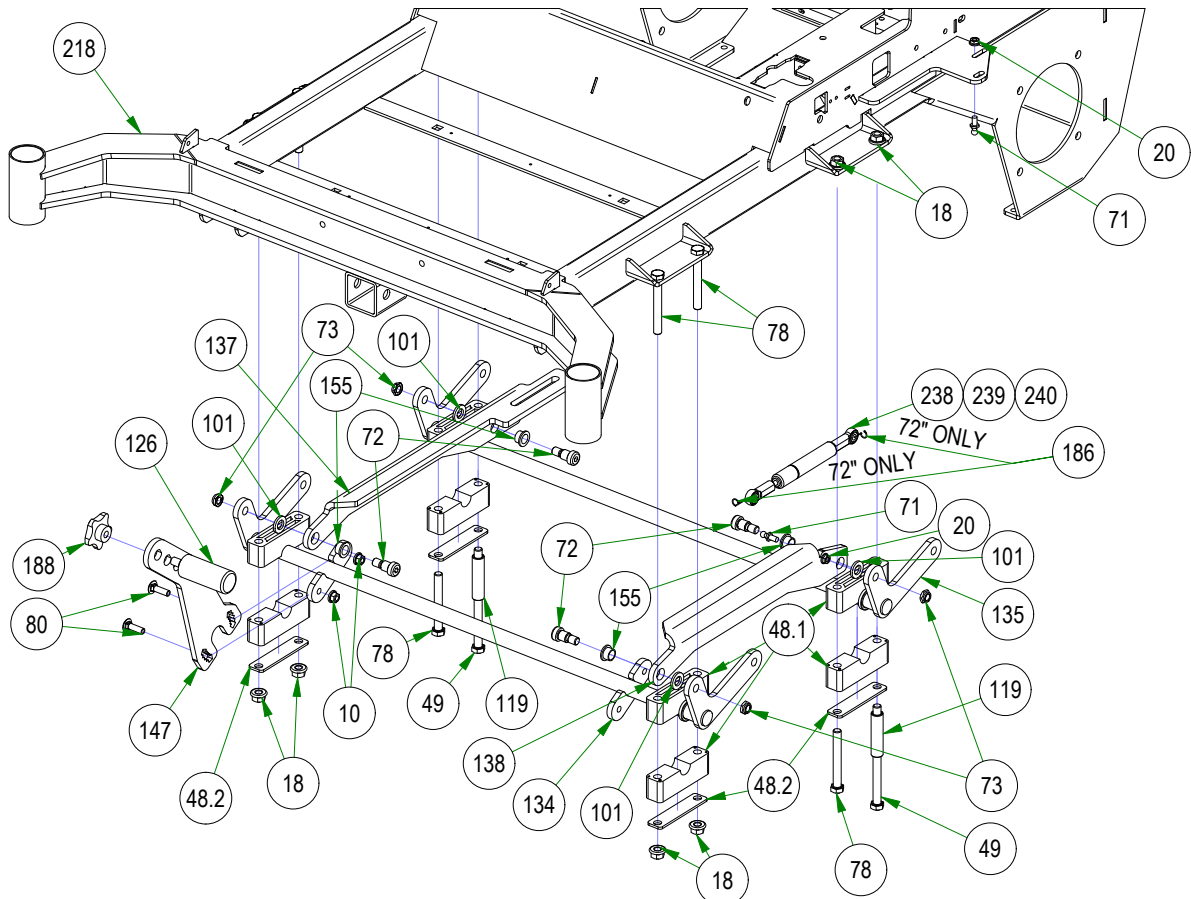

Parts List				Parts List			
ITEM	QTY	PART NUMBER	DESCRIPTION	ITEM	QTY	PART NUMBER	DESCRIPTION
5	1	013-0080-00	.625 ID x 1.250 OD x .062 THK F/W Nylon	126	1	026-0026-00	Knurled Pedal
10	2	013-5202-00	3/8-16 NYLON INSERT FLANGE LOCKNUT (GR.F) ZINC	132	1	028-0008-00	Dial Rod Plunger
11	3	013-5300-00	1/2-13 HEX SERRATED FLANGE NUT HARD/ZINC	133	1	028-0015-19	2019 Outlaw Gen2 Deck Height Dial Rod Assy
14	1	013-7018-00	1/2-13 HEX NUT ZINC	133.1	1	018-4011-00	3/8-24 Nylon Insert jam locknut
18	9	013-8050-00	1/2-13 NYLON INSERT FLANGE LOCKNUT ZINC	133.2	1	019-5029-00	3/8" Flat Washer
19	2	013-9001-00	1/4-20 HEX SERRATED FLANGE NUT HARD/ZINC	133.3	1	026-1101-00	2019 Deck Height Cam
20	2	013-9002-00	5/16-18 HEX SERRATED FLANGE NUT HARD/ZINC	133.4	1	028-0015-00	2019 Outlaw Gen2 Dial Rod
48	4	017-9075-00	Pillow Block Assembly	134	1	028-0026-00	2019 Outlaw Actuator - Front
48.1	2	017-9000-00	Two Piece Pillow Block	135	1	028-0027-00	2019 Outlaw Actuator - Rear
48.2	1	017-9025-00	Two Piece Pillow Block Strap	137	1	028-6075-22	2019 Actuator Linkage - Right - Black
49	2	018-0004-00	1/2-13 X 7 HEX CAP SCREW (GR.5) ZINC	138	1	028-6076-22	2019 Actuator Linkage - Left - Black
54	1	018-0043-00	2 1/2 x 1/2 Carriage Bolt	147	1	031-0003-00	Foot Lift Upright Lever
71	2	018-2055-00	10mm Damper Ball Stud-XP Linkage	150	1	031-0125-00	2019 Outlaw Deck Travel Lock
72	4	018-3001-00	5/8 X 5/8 SOCKET SHOULDER BOLT ZINC YELLOW	155	4	032-5052-00	.627 ID X .753 OD X .500 LGTH X 1.000 FLG OD X .094 FLG THICK FLANGED BEARING OIL-IMPREG BRNZ
73	4	018-4010-00	1/2-13 NYLON INSERT JAM LOCKNUT ZINC	161	1	034-1025-00	Brake Spring
75	1	018-4702-00	1/4-20 X 1-1/4 HEX CAP SCREW (GR.5) ZINC	185	1	044-4000-00	Seat Bracket Pin
78	6	018-5019-00	1/2-13 X 4 HEX CAP SCREW (GR.8) ZINC YELLOW	186	2	044-6050-00	Security Ring - PC744
80	2	018-5043-00	3/8-16 X 1-1/4 CARRIAGE BOLT ZINC	188	1	045-6044-00	Foot Pedal Knob 1/2-13
96	1	019-0007-00	.517 SQ WDTX ID X .937 OD X .060 THICK F/W PHOS/OIL	215	1	069-4011-00	Travel Lock Rubber Grip
101	5	019-6017-00	.635 ID X 1.120 OD X .140 THICK FLAT WASHER NYLON	218	1	070-5377-00	2022 Rebel Frame
110	3	019-8054-00	.505 ID X 1.000 OD X .125 THICK FLAT WASHER NYLON	238	1	087-5400-00	200 lb Gas Spring- 54" Deck outlaw
115	1	025-0002-00	5/8" Split Collar	239	1	087-6100-00	250lb Gas Spring - 61" Deck
117	1	025-0025-00	MZ Deck Idler Spacer	240	1	087-7200-00	300lb Gas Spring - 72" Deck
119	2	025-0033-00	2019 Deck Stop Spacer