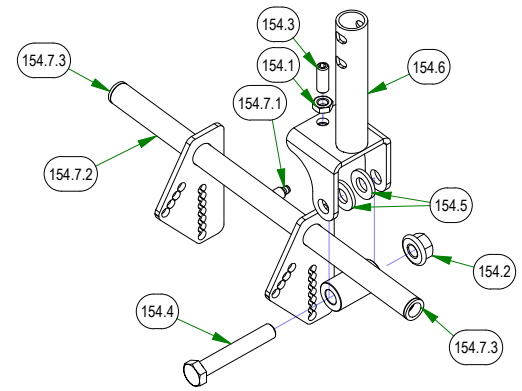

BAD BOY MOWERS

PARTS SECTION: DRIVE ARM SUBASSEMBLIES

Parts List				Parts List			
ITEM	QTY	PART NUMBER	DESCRIPTION	ITEM	QTY	PART NUMBER	DESCRIPTION
153	1	031-0030-19	2019 R Series RH Arm Rod Assembly	154	1	031-0031-19	2019 R Series LH Arm Rod Assembly
153.1	1	013-0017-00	3/8-16 Half Jam Nut	154.1	1	013-0017-00	3/8-16 Half Jam Nut
153.2	1	013-8050-00	1/2-13 NYLON INSERT FLANGE LOCKNUT ZINC	154.2	1	013-8050-00	1/2-13 NYLON INSERT FLANGE LOCKNUT ZINC
153.3	1	018-0063-00	3/8-16 X 1 SOCKET SET SCREW (CUP POINT) PLAIN	154.3	1	018-0063-00	3/8-16 X 1 SOCKET SET SCREW (CUP POINT) PLAIN
153.4	1	018-7016-00	1/2-13 X 3 HEX CAP SCREW (GR.5) ZINC	154.4	1	018-7016-00	1/2-13 X 3 HEX CAP SCREW (GR.5) ZINC
153.5	2	019-8054-00	.505 ID X 1.000 OD X .125 THICK FLAT WASHER NYLON	154.5	2	019-8054-00	.505 ID X 1.000 OD X .125 THICK FLAT WASHER NYLON
153.6	1	031-0014-00	Drive Arm Pivot	154.6	1	031-0014-00	Drive Arm Pivot
153.7	1	031-0030-00	2019 Drive Arm Actuator right	154.7	1	031-0031-00	2019 Drive Arm Actuator left
153.7.1	1	024-6034-00	1/4" Press in Grease Fitting	154.7.1	1	024-6034-00	1/4" Press in Grease Fitting
153.7.2	1	031-0030-10	2019 Drive Arm Actuator right - Weldment	154.7.2	1	031-0031-10	2019 Drive Arm Actuator left - Weldment
153.7.3	2	031-0032-00	2019 Drive Arm Bushing	154.7.3	2	031-0032-00	2019 Drive Arm Bushing