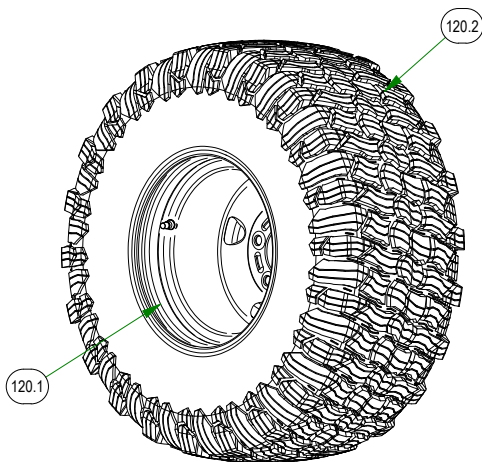

BAD BOY MOWERS

PARTS SECTION: REAR SUSPENSION CONT.

PARTS SECTION: REAR SUSPENSION- SUBASSEMBLIES

Parts List				Parts List			
ITEM	QTY	PART NUMBER	DESCRIPTION	ITEM	QTY	PART NUMBER	DESCRIPTION
119	1	022-4090-00	2019 Assy-26x12-12 Reaper Turf -10.5" Rim	177.8	1	039-0031-00	2019 Vertical Suspension Drive Tensioner
119.1	1	022-4085-00	2019 26x12-12 Reaper Turf Tire	197	1	048-6061-00	2019 Suspension Radius Rod Assembly
119.2	1	022-4086-00	2019 10.5" Wheel	197.1	1	013-0019-00	5/8-11 HEX JAM NUT ZINC
120	1	022-4091-00	2019 Assy-26x12-12 Reaper Turf-8.5" Rim	197.2	1	013-0020-00	NUT, 5/8-18LH
120.1	1	022-4070-00	12x8.5 Black Wheel	197.3	1	048-0001-00	2019 Suspension Link Body
120.2	1	022-4085-00	2019 26x12-12 Reaper Turf Tire	197.4	1	048-6062-00	2019 RH 5/8" Heim
177	1	039-0031-19	2019 Rogue Pump Idler Assy	197.5	1	048-6063-00	2019 LH 5/8" Heim
177.1	1	013-5301-00	5/8-11 NYLON INSERT JAM LOCKNUT ZINC	198	1	048-6064-00	2019 Suspension Radius Rod Assembly
177.2	1	018-0015-00	1/2-13 X 2-1/2 HEX CAP SCREW GR 5 ZINC	198.1	1	013-0027-00	3/4-16 HEX JAM NUT ZINC
177.3	1	018-4010-00	1/2-13 NYLON INSERT JAM LOCKNUT ZINC	198.2	1	013-0028-00	3/4-16 LH HEX JAM NUT ZINC
177.4	1	018-5311-00	5/8-11 X 4 HEX CAP SCREW (GR.8) ZINC YELLOW	198.3	1	048-0002-00	Rear Radius Rod, 3/4 Body
177.5	3	019-5702-00	1/2 SAE FLAT WASHER (1-1/16" OD) GR.8 ZINC YELLOW	198.4	1	048-6065-00	3/4-16 x 5/8 RH Heim
177.6	2	019-6017-00	.635 ID X 1.120 OD X .140 THICK FLAT WASHER NYLON	198.5	1	048-6066-00	3/4-16 x 5/8 LH Heim
177.7	1	033-6001-00	4 3/4 Idler Pulley - ABFI-76				