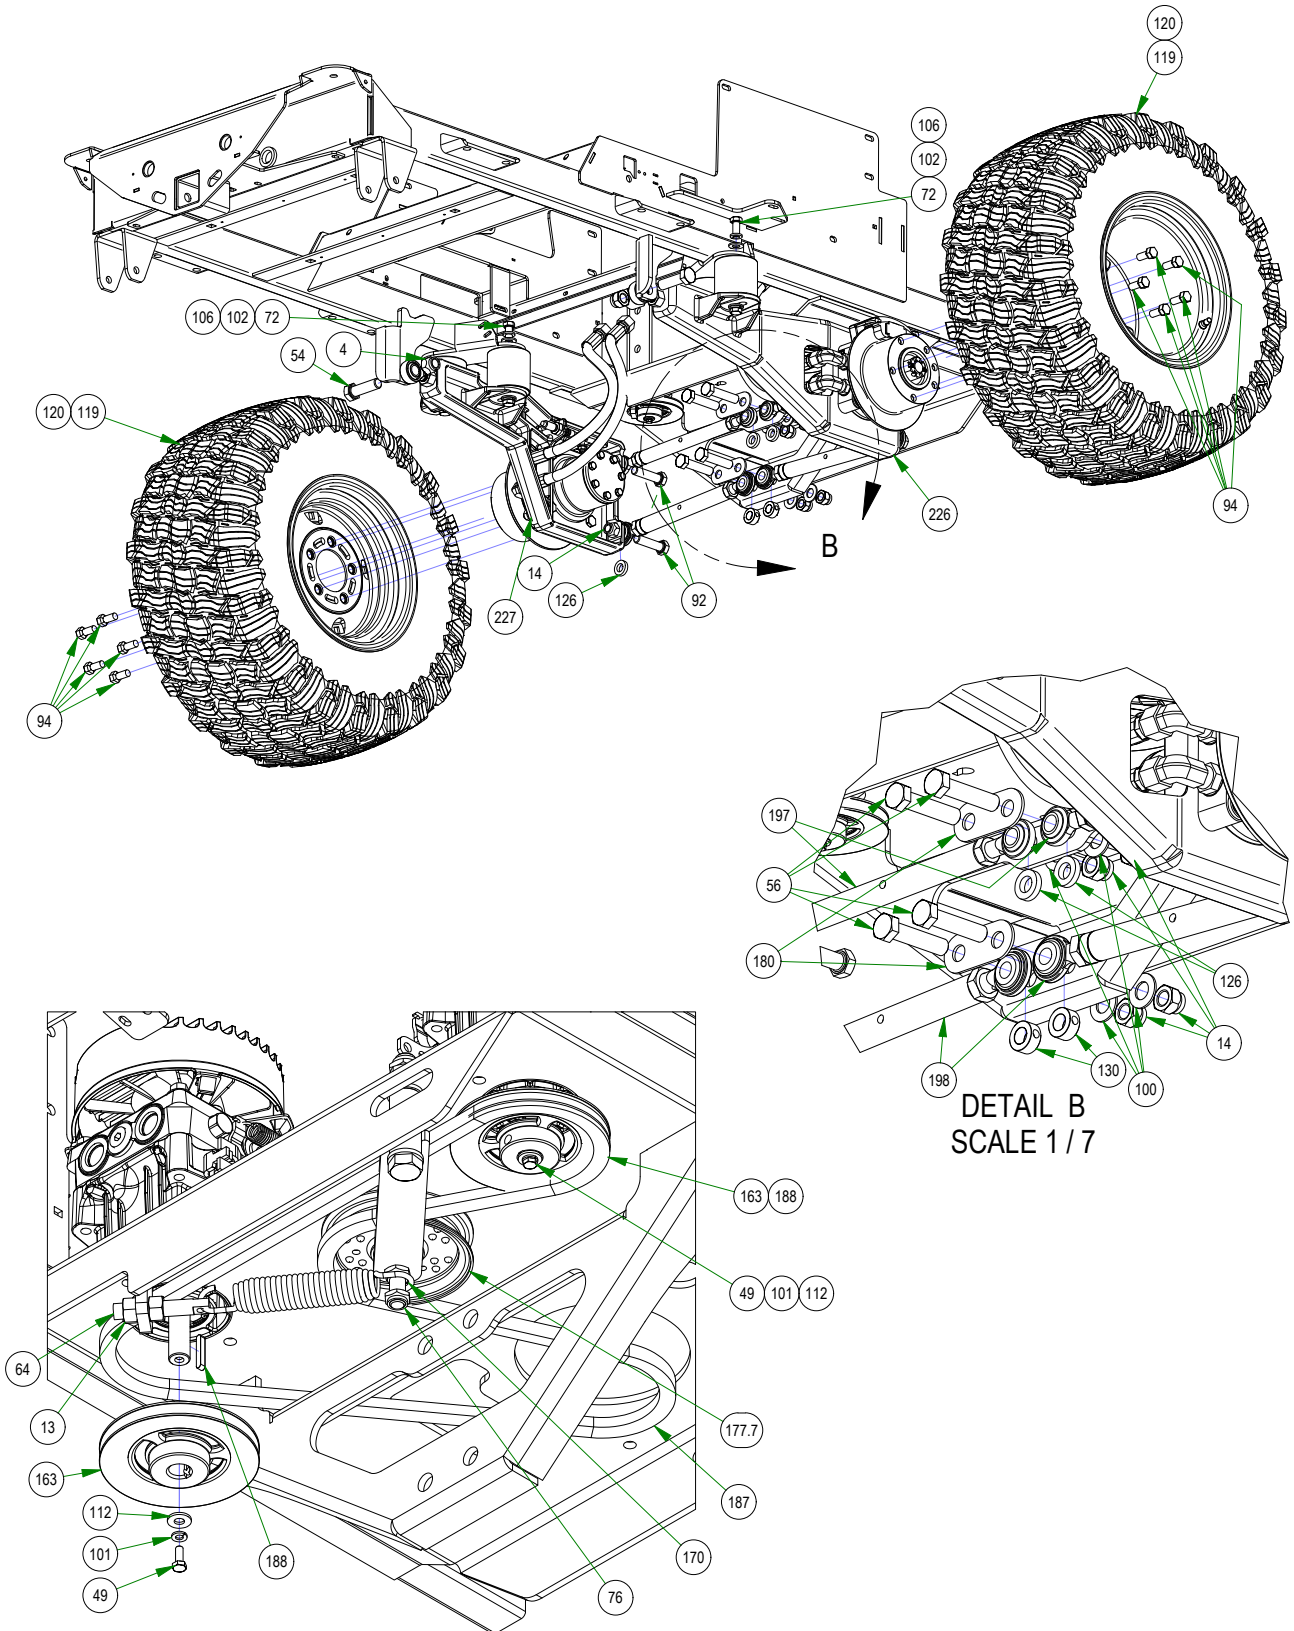

BAD BOY MOWERS

PARTS SECTION: REAR SUSPENSION CONT.

PARTS SECTION: REAR SUSPENSION- SUBASSEMBLIES

Parts List				Parts List			
ITEM	QTY	PART NUMBER	DESCRIPTION	ITEM	QTY	PART NUMBER	DESCRIPTION
119	1	022-4090-00	2019 Assy-26x12-12 Reaper Turf -10.5" Rim	177.8	1	039-0031-00	2019 Vertical Suspension Drive Tensioner
119.1	1	022-4085-00	2019 26x12-12 Reaper Turf Tire	197	1	048-6061-00	2019 Suspension Radius Rod Assembly
119.2	1	022-4086-00	2019 10.5" Wheel	197.1	1	013-0019-00	5/8-11 HEX JAM NUT ZINC
120	1	022-4091-00	2019 Assy-26x12-12 Reaper Turf-8.5" Rim	197.2	1	013-0020-00	NUT, 5/8-18LH
120.1	1	022-4070-00	12x8.5 Black Wheel	197.3	1	048-0001-00	2019 Suspension Link Body
120.2	1	022-4085-00	2019 26x12-12 Reaper Turf Tire	197.4	1	048-6062-00	2019 RH 5/8" Heim
177	1	039-0031-19	2019 Rogue Pump Idler Assy	197.5	1	048-6063-00	2019 LH 5/8" Heim
177.1	1	013-5301-00	5/8-11 NYLON INSERT JAM LOCKNUT ZINC	198	1	048-6064-00	2019 Suspension Radius Rod Assembly
177.2	1	018-0015-00	1/2-13 X 2-1/2 HEX CAP SCREW GR 5 ZINC	198.1	1	013-0027-00	3/4-16 HEX JAM NUT ZINC
177.3	1	018-4010-00	1/2-13 NYLON INSERT JAM LOCKNUT ZINC	198.2	1	013-0028-00	3/4-16 LH HEX JAM NUT ZINC
177.4	1	018-5311-00	5/8-11 X 4 HEX CAP SCREW (GR.8) ZINC YELLOW	198.3	1	048-0002-00	Rear Radius Rod, 3/4 Body
177.5	3	019-5702-00	1/2 SAE FLAT WASHER (1-1/16" OD) GR.8 ZINC YELLOW	198.4	1	048-6065-00	3/4-16 x 5/8 RH Heim
177.6	2	019-6017-00	.635 ID X 1.120 OD X .140 THICK FLAT WASHER NYLON	198.5	1	048-6066-00	3/4-16 x 5/8 LH Heim
177.7	1	033-6001-00	4 3/4 Idler Pulley - ABFI-76