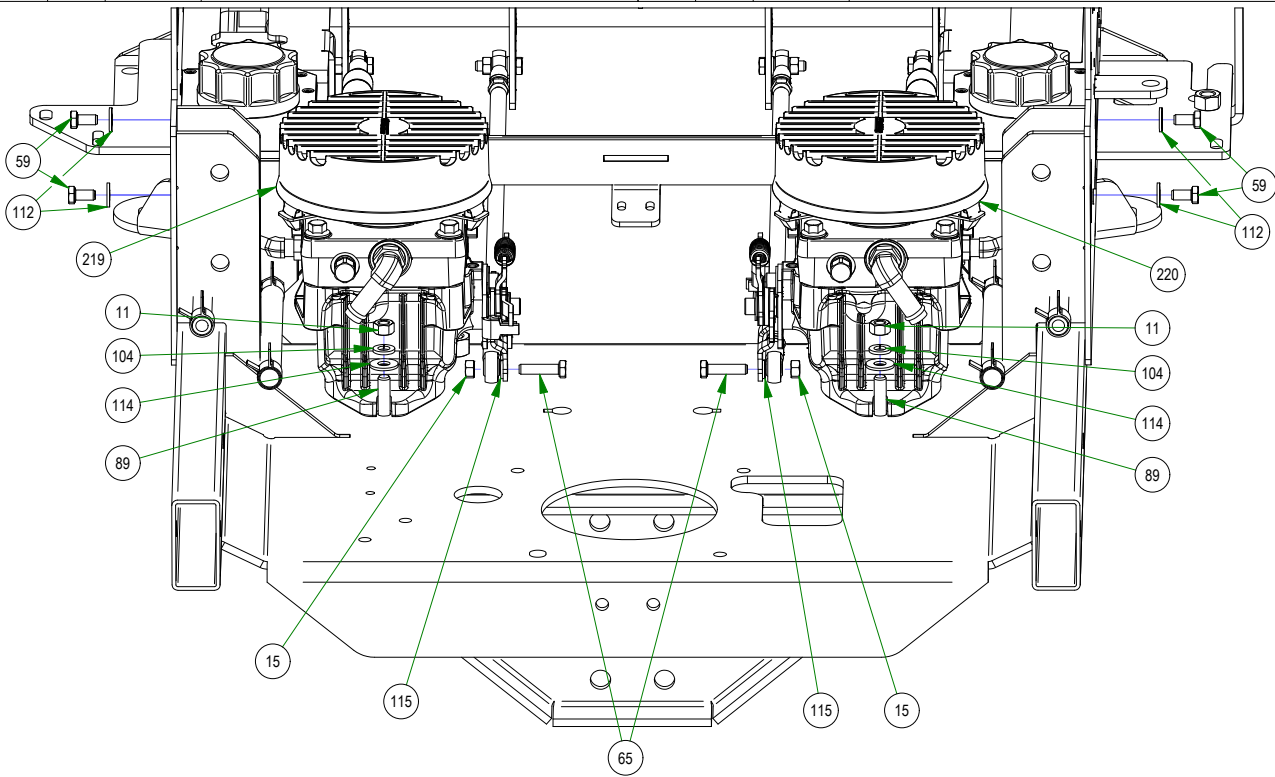

BAD BOY MOWERS

PARTS SECTION: DRIVE ARM SUBASSEMBLIES

Parts List				Parts List			
ITEM	QTY	PART NUMBER	DESCRIPTION	ITEM	QTY	PART NUMBER	DESCRIPTION
153	1	031-0030-19	2019 R Series RH Arm Rod Assembly	154	1	031-0031-19	2019 R Series LH Arm Rod Assembly
153.1	1	013-0017-00	3/8-16 Half Jam Nut	154.1	1	013-0017-00	3/8-16 Half Jam Nut
153.2	1	013-8050-00	1/2-13 NYLON INSERT FLANGE LOCKNUT ZINC	154.2	1	013-8050-00	1/2-13 NYLON INSERT FLANGE LOCKNUT ZINC
153.3	1	018-0063-00	3/8-16 X 1 SOCKET SET SCREW (CUP POINT) PLAIN	154.3	1	018-0063-00	3/8-16 X 1 SOCKET SET SCREW (CUP POINT) PLAIN
153.4	1	018-7016-00	1/2-13 X 3 HEX CAP SCREW (GR.5) ZINC	154.4	1	018-7016-00	1/2-13 X 3 HEX CAP SCREW (GR.5) ZINC
153.5	2	019-8054-00	.505 ID X 1.000 OD X .125 THICK FLAT WASHER NYLON	154.5	2	019-8054-00	.505 ID X 1.000 OD X .125 THICK FLAT WASHER NYLON
153.6	1	031-0014-00	Drive Arm Pivot	154.6	1	031-0014-00	Drive Arm Pivot
153.7	1	031-0030-00	2019 Drive Arm Actuator right	154.7	1	031-0031-00	2019 Drive Arm Actuator left
153.7.1	1	024-6034-00	1/4" Press in Grease Fitting	154.7.1	1	024-6034-00	1/4" Press in Grease Fitting
153.7.2	1	031-0030-10	2019 Drive Arm Actuator right - Weldment	154.7.2	1	031-0031-10	2019 Drive Arm Actuator left - Weldment
153.7.3	2	031-0032-00	2019 Drive Arm Bushing	154.7.3	2	031-0032-00	2019 Drive Arm Bushing