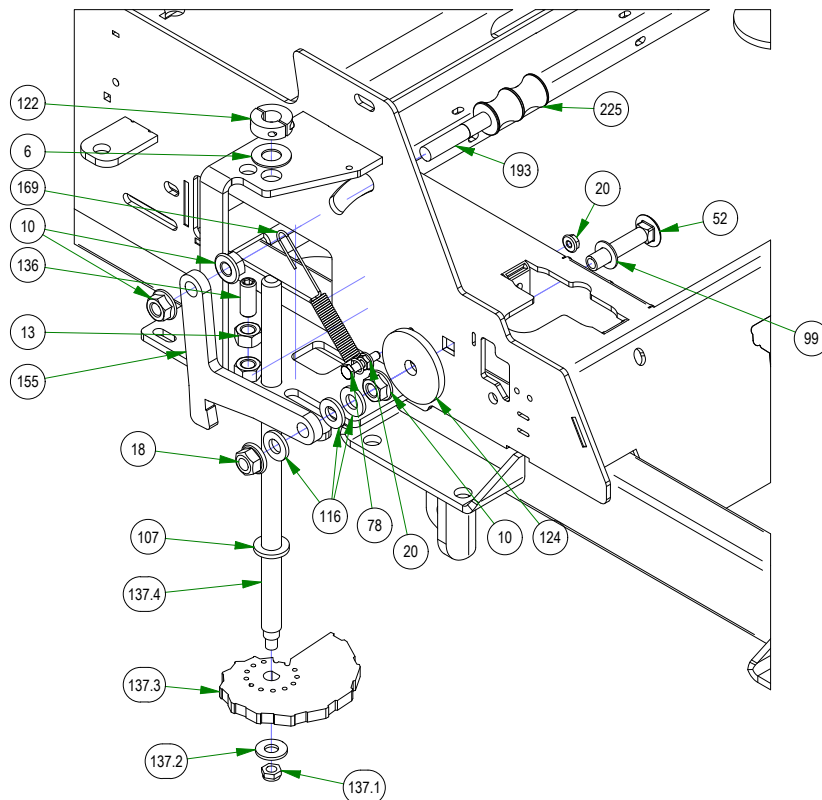

BAD BOY MOWERS

PARTS SECTION: DECK HEIGHT CONTROL

Parts List				Parts List			
ITEM	QTY	PART NUMBER	DESCRIPTION	ITEM	QTY	PART NUMBER	DESCRIPTION
6	1	013-0080-00	.625 ID x 1.250 OD x .062 THK F/W Nylon	137.2	1	019-5029-00	3/8" Flat Washer
9	2	013-5202-00	3/8-16 NYLON INSERT FLANGE LOCKNUT (GR.F) ZINC	137.3	1	026-1101-00	2019 Deck Height Cam
10	3	013-5300-00	1/2-13 HEX SERRATED FLANGE NUT HARD/ZINC	137.4	1	028-0015-00	2019 Outlaw Gen2 Dial Rod
13	1	013-7018-00	1/2-13 HEX NUT ZINC	138	1	028-0026-00	2019 Outlaw Actuator - Front
18	9	013-8050-00	1/2-13 NYLON INSERT FLANGE LOCKNUT ZINC	139	1	028-0027-00	2019 Outlaw Actuator - Rear
20	2	013-9001-00	1/4-20 HEX SERRATED FLANGE NUT HARD/ZINC	152	1	031-0003-00	Foot Lift Upright Lever
21	2	013-9002-00	5/16-18 HEX SERRATED FLANGE NUT HARD/ZINC	155	1	031-0125-00	2019 Outlaw Deck Travel Lock
48	4	017-9075-00	Pillow Block Assembly	160	4	032-5052-00	.627 ID X .753 OD X .500 LGTH X 1.000 FLG OD X .094 FLG THICK FLANGED BEARING OIL-IMPREG BRNZ
48.1	2	017-9000-00	Two Piece Pillow Block				
48.2	1	017-9025-00	Two Piece Pillow Block Strap	169	1	034-1025-00	Brake Spring
52	1	018-0043-00	2 1/2 x 1/2 Carriage Bolt	193	1	044-4000-00	Seat Bracket Pin
73	2	018-2049-00	13mm Damper Ball Stud-Steering	196	1	045-6044-00	Foot Pedal Knob 1/2-13
74	2	018-2055-00	10mm Damper Ball Stud-XP Linkage	225	1	069-4011-00	Travel Lock Rubber Grip
75	4	018-3001-00	5/8 X 5/8 SOCKET SHOULDER BOLT ZINC YELLOW	253	1	087-5400-00	200 lb Gas Spring- 54" Deck outlaw
76	4	018-4010-00	1/2-13 NYLON INSERT JAM LOCKNUT ZINC	254	1	087-6100-00	250lb Gas Spring - 61" Deck
78	1	018-4702-00	1/4-20 X 1-1/4 HEX CAP SCREW (GR.5) ZINC	255	1	087-7200-00	300lb Gas Spring - 72" Deck
81	8	018-5019-00	1/2-13 X 4 HEX CAP SCREW (GR.8) ZINC YELLOW	141	1	028-6075-22	2019 Actuator Linkage - Right - Black
83	2	018-5043-00	3/8-16 X 1-1/4 CARRIAGE BOLT ZINC	142	1	028-6076-22	2019 Actuator Linkage - Left - Black
99	1	019-0007-00	.517 SQ WDTX ID X .937 OD X .060 THICK F/W PHOS/OIL	179	4	039-2125-17	Deck Hangar Assembly
107	5	019-6017-00	.635 ID X 1.120 OD X .140 THICK FLAT WASHER NYLON	179.1	2	013-5300-00	1/2-13 HEX SERRATED FLANGE NUT HARD/ZINC
116	3	019-8054-00	.505 ID X 1.000 OD X .125 THICK FLAT WASHER NYLON	179.2	2	013-8050-00	1/2-13 NYLON INSERT FLANGE LOCKNUT ZINC
122	1	025-0002-00	5/8" Split Collar	179.3	2	018-6037-00	1/2-13 X 2-1/4 HEX CAP SCREW (GR.5) ZINC
124	1	025-0025-00	MZ Deck Idler Spacer	179.4	4	019-8054-00	.505 ID X 1.000 OD X .125 THICK FLAT WASHER NYLON
131	1	026-0026-00	Knurled Pedal	179.5	1	039-2125-00	Deck Hangar
136	1	028-0008-00	Dial Rod Plunger	194	2	044-6050-00	Security Ring - PC744
137	1	028-0015-19	2019 Outlaw Gen2 Deck Height Dial Rod Assy	230	1	070-5375-00	2021 Rogue Suspension Frame Painted
137.1	1	018-4011-00	3/8-24 Nylon Insert jam locknut	274	1	091-4028-00	2019 Rogue Cooler Cover Decal