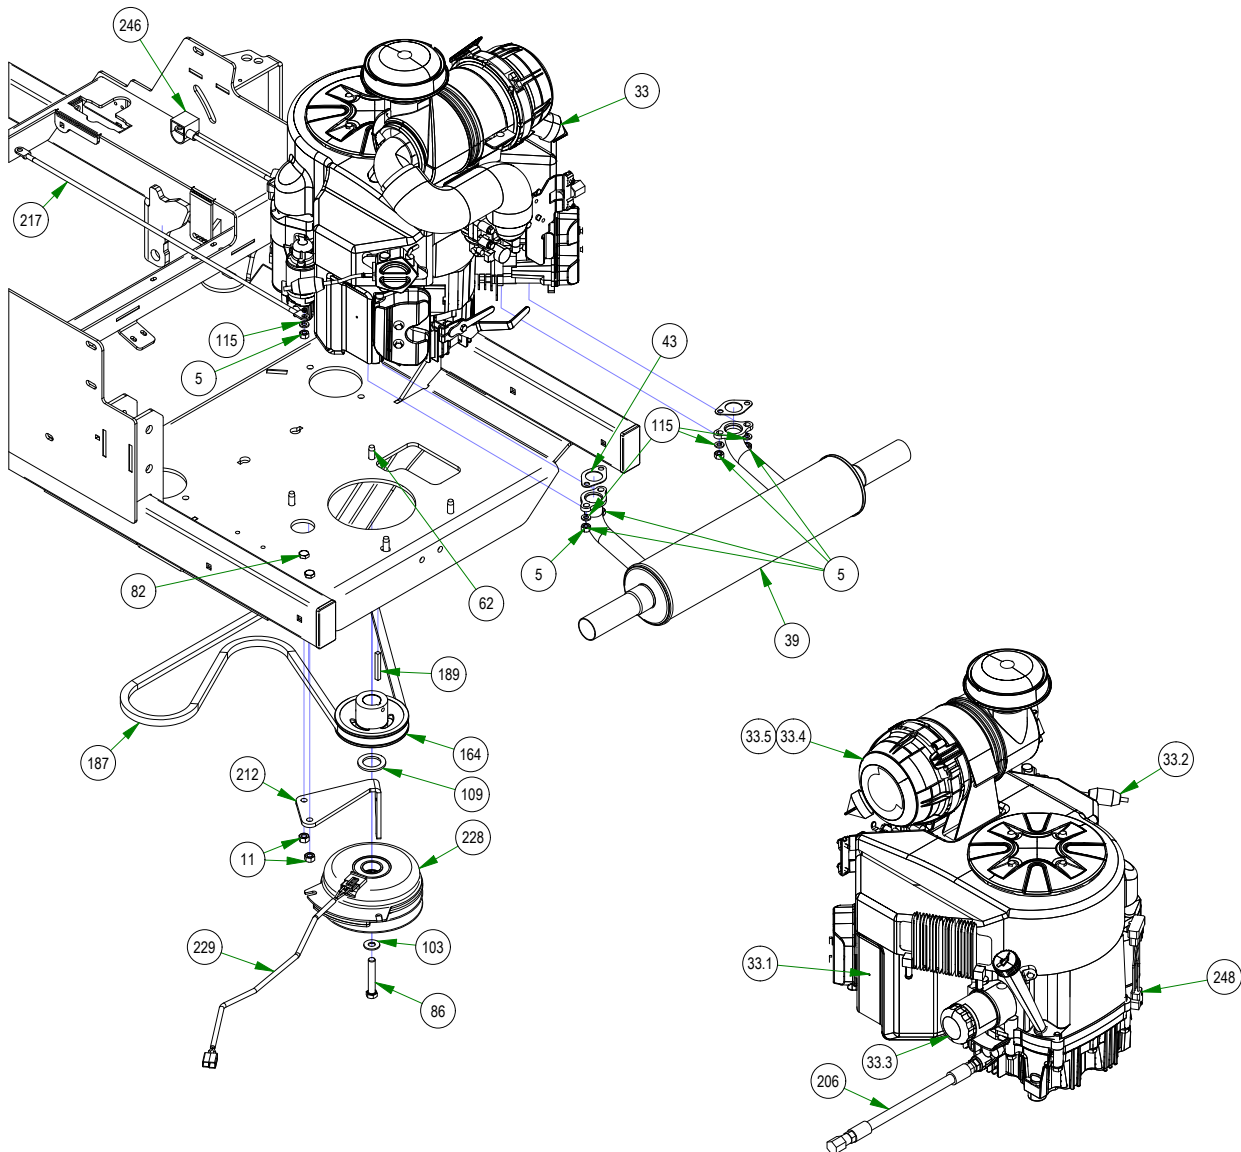

067-0020-19
EPA CANISTER ASSEMBLY

071-6065-22
SEAT ASSEMBLY

BAD BOY MOWERS

PARTS SECTION: ENGINE - 852cc KAWASAKI FX-850

Parts List				Parts List			
ITEM	QTY	PART NUMBER	DESCRIPTION	ITEM	QTY	PART NUMBER	DESCRIPTION
5	5	013-0075-00	M8-1.25 DIN 934 HEX NUT (CL.8) ZINC	103	1	019-5029-00	3/8 FLAT WASHER USS (1" OD) ZINC
11	2	013-6014-00	3/8-16 HEX NUT ZINC	109	1	019-6029-00	1.140 ID X 1.750 OD X .132 THICK FLAT WASHER PLAIN
31	2	014-9003-00	1 1/2 x 3 Frame Plug	115	5	019-8051-00	5/16 SPLIT LOCKWASHER ZINC
33	1	015-0031-00	Kawasaki FX850 Engine	164	1	033-5035-00	4 3/4 Motor Pulley
33.1	2	015-8001-00	Spark Plug - Kawasaki	187	1	041-8051-00	2019 Rogue Pump Belt 68"
33.2	1	063-6000-00	Universal Inline Fuel Filter	189	1	042-5020-00	1/4 X 2 SQ MACHINERY KEY 1018 STL PLAIN
33.3	1	063-8017-00	Oil Filter	206	1	051-5407-00	Kawasaki Oil Drain
33.4	1	063-8019-00	Canister Air Filter- Outer	212	1	057-5906-00	PTO Engager Holder
33.5	1	063-8020-00	Canister Air Filter- Inner	217	1	064-5300-00	24" Red Battery Cable
39	1	015-1011-00	2019 Rebel/Rogue Kawasaki 850 Muffler	228	1	070-1000-00	Clutch Assembly
43	2	015-2709-00	Exhaust Gasket	229	1	070-2000-00	Clutch Pigtail
62	4	018-1075-00	3/8-16 X 1-1/8 HEX WASHER UNSLOT SERRATED (TRI-LOB) TRS ZINC YELLOW	230	1	070-5375-00	2021 Rogue Suspension Frame Painted
82	2	018-5040-00	3/8-16 X 1-1/4 HEX CAP SCREW (GR.5) ZINC	246	1	086-0005-00	Starter Cable
86	1	018-5300-00	7/16-20 X 2-1/2 HEX Bolt GR 8 W/ Patch	248	1	086-9002-19	2019 Harness Adaptor-Gen2 FX-ALL