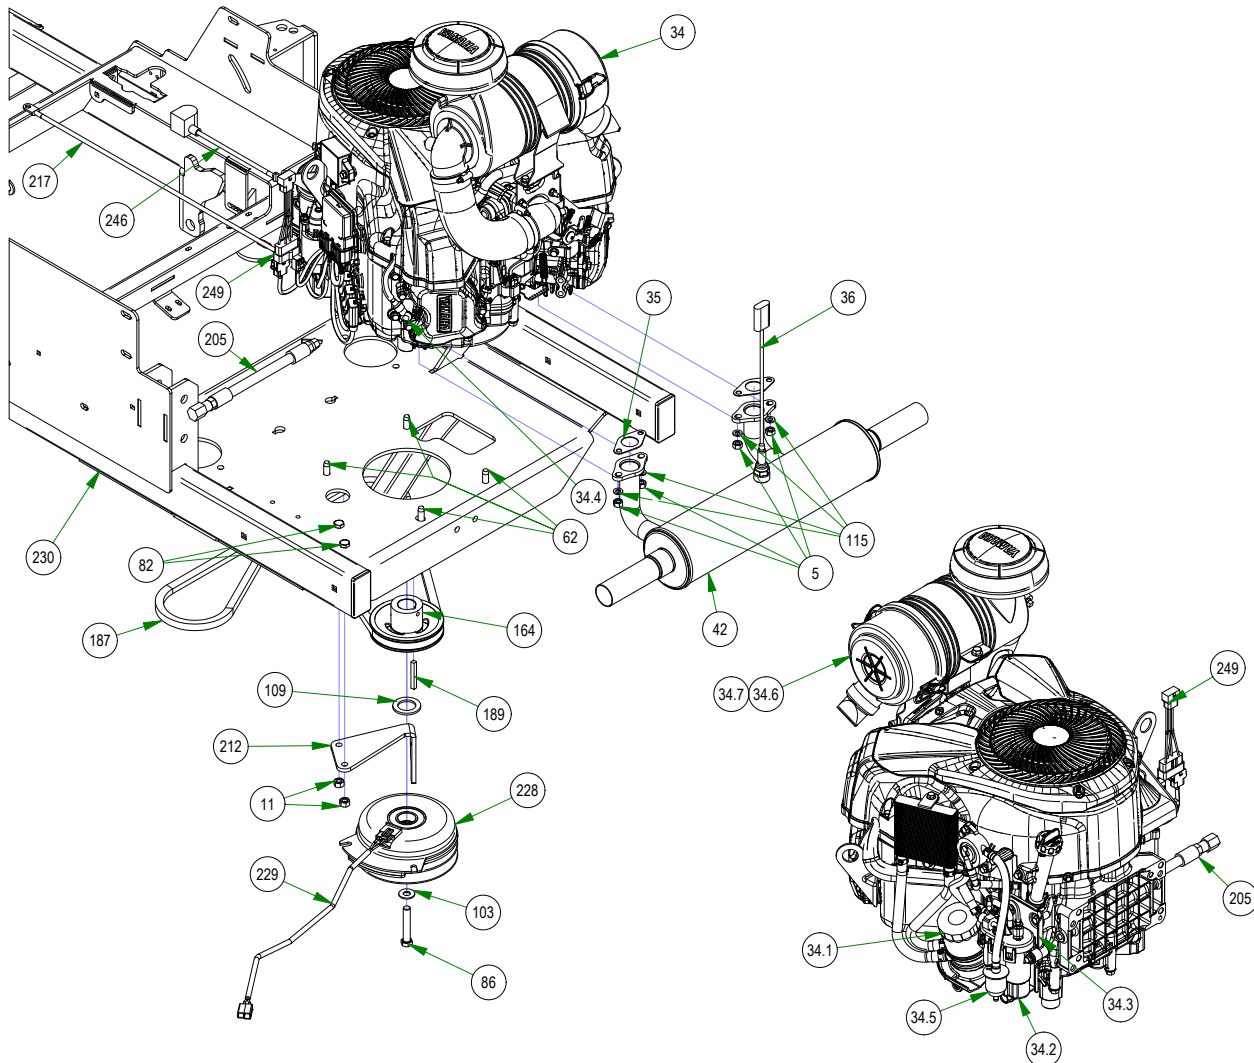

Parts List				Parts List			
ITEM	QTY	PART NUMBER	DESCRIPTION	ITEM	QTY	PART NUMBER	DESCRIPTION
5	4	013-0075-00	M8-1.25 DIN 934 HEX NUT (CL.8) ZINC	86	1	018-5300-00	7/16-20 X 2-1/2 HEX Bolt GR 8 W/ Patch
11	2	013-6014-00	3/8-16 HEX NUT ZINC	103	1	019-5029-00	3/8 FLAT WASHER USS (1" OD) ZINC
31	2	014-9003-00	1 1/2 x 3 Frame Plug	109	1	019-6029-00	1.140 ID X 1.750 OD X .132 THICK FLAT WASHER PLAIN
34	1	015-0053-00	Yamaha 33hp EFI Engine	115	4	019-8051-00	5/16 SPLIT LOCKWASHER ZINC
34.1	1	015-0053-02	Oil Filter	164	1	033-5035-00	4 3/4 Motor Pulley
34.2	1	015-0053-03	Yamaha Fuel Pump	187	1	041-8051-00	2019 Rogue Pump Belt 68"
34.3	1	015-0053-04	Yamaha Fuel Pump Bracket	189	1	042-5020-00	1/4 X 2 SQ MACHINERY KEY 1018 STL PLAIN
34.4	2	015-0053-06	Yamaha Spark Plug	205	1	051-5403-00	Oil drain Hose for Yamaha
34.5	1	015-0053-21	Yamaha Fuel Filter	212	1	057-5906-00	PTO Engager Holder
34.6	1	063-8019-00	Canister Air Filter- Outer	217	1	064-5300-00	24" Red Battery Cable
34.7	1	063-8020-00	Canister Air Filter- Inner	228	1	070-1000-00	Clutch Assembly
35	2	015-0053-01	Exhaust Gasket for yamaha	229	1	070-2000-00	Clutch Pigtail
36	1	015-0053-05	O2 Sensor for Yamaha	230	1	070-5375-00	2021 Rogue Suspension Frame Painted
42	1	015-1015-00	Muffler for 27Hp Yamaha	246	1	086-0005-00	Starter Cable
62	4	018-1075-00	3/8-16 X 1-1/8 HEX WASHER UNSLOT SERRATED (TRI-LOB) TRS ZINC YELLOW	249	1	086-9006-21	2019 Harness Adaptor - Vanguard 37 EFI Vert/Horiz
82	2	018-5040-00	3/8-16 X 1-1/4 HEX CAP SCREW (GR.5) ZINC