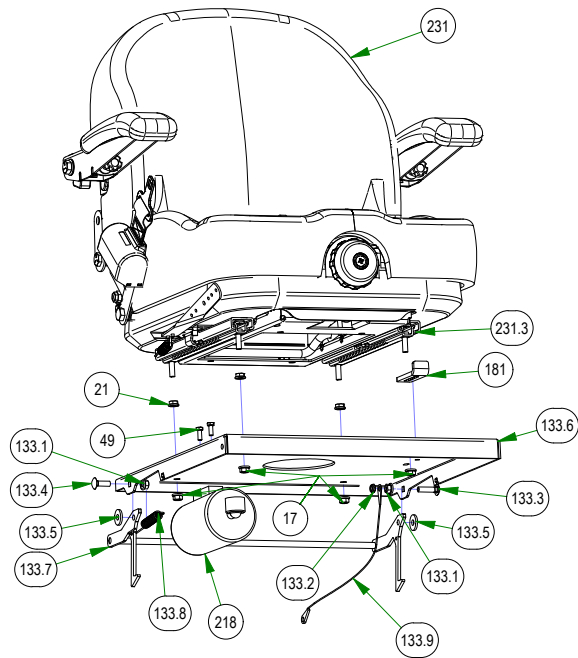

PARTS SECTION: COVERS & SEAT CONT.

Parts List				Parts List			
ITEM	QTY	PART NUMBER	DESCRIPTION	ITEM	QTY	PART NUMBER	DESCRIPTION
133	1	026-2019-21	R-SERIES SEAT PLATE ASSEMBLY	218.4	6	072-8070-00	3/16 Vinyl Clamp
133.1	2	013-8049-00	5/16-18 NYLON INSERT FLANGE LOCKNUT ZINC	218.5	2	072-8073-00	3/16" Vinyl Hose Clamp
133.2	1	013-9005-00	5/16-18 NYLON INSERT JAM LOCKNUT ZINC	218.6	1	073-8068-00	fuel line T
133.3	1	018-4703-00	5/16-18 X 1-1/4 CARRIAGE BOLT ZINC	231	1	071-6065-22	2022 Suspension Seat w/Seatbelt
133.4	1	018-8065-00	5/16-18 X 1 CARRIAGE BOLT (GR.8) ZINC	231.1	1	071-6065-04	Set of Armrests-SS Front Adj
133.5	2	019-6042-00	.360 ID X .983 OD X .120 THICK FLAT WASHER NYLON	231.2	1	071-6065-05	Weight Adjust Indicator Knob Assy
133.6	1	026-2019-00	R-SERIES SEAT PLATE	231.3	1	071-6065-06	4" Single Locking Track Kit
133.7	1	028-0090-00	Seat Latch Rod Assembly	231.4	1	071-6065-07	Delta Plunger Switch - N.O.
133.8	1	034-1025-00	Brake Spring	231.5	1	071-6065-10	Recliner Adjustment Knob-New
133.9	1	064-8081-00	Seat Cable	231.6	1	071-6065-13	Bellows w/Hardware
218	1	067-0020-19	2019 Outlaw EPA Canister Assembly	231.7	1	071-6065-14	2" Retractable Belt Kit w/Spacers
218.1	1	051-2025-66	3/16" Vinyl Tubing, 66" Long	231.8	1	071-6065-15	Back Cover for I3M - Recl - Logos
218.2	3	051-8072-38	1/4" Vinyl Tubing 38" Long	231.9	1	071-6065-16	Cushion Cover Kit for I3M-Logo
218.3	1	067-0020-00	Carbon Canister