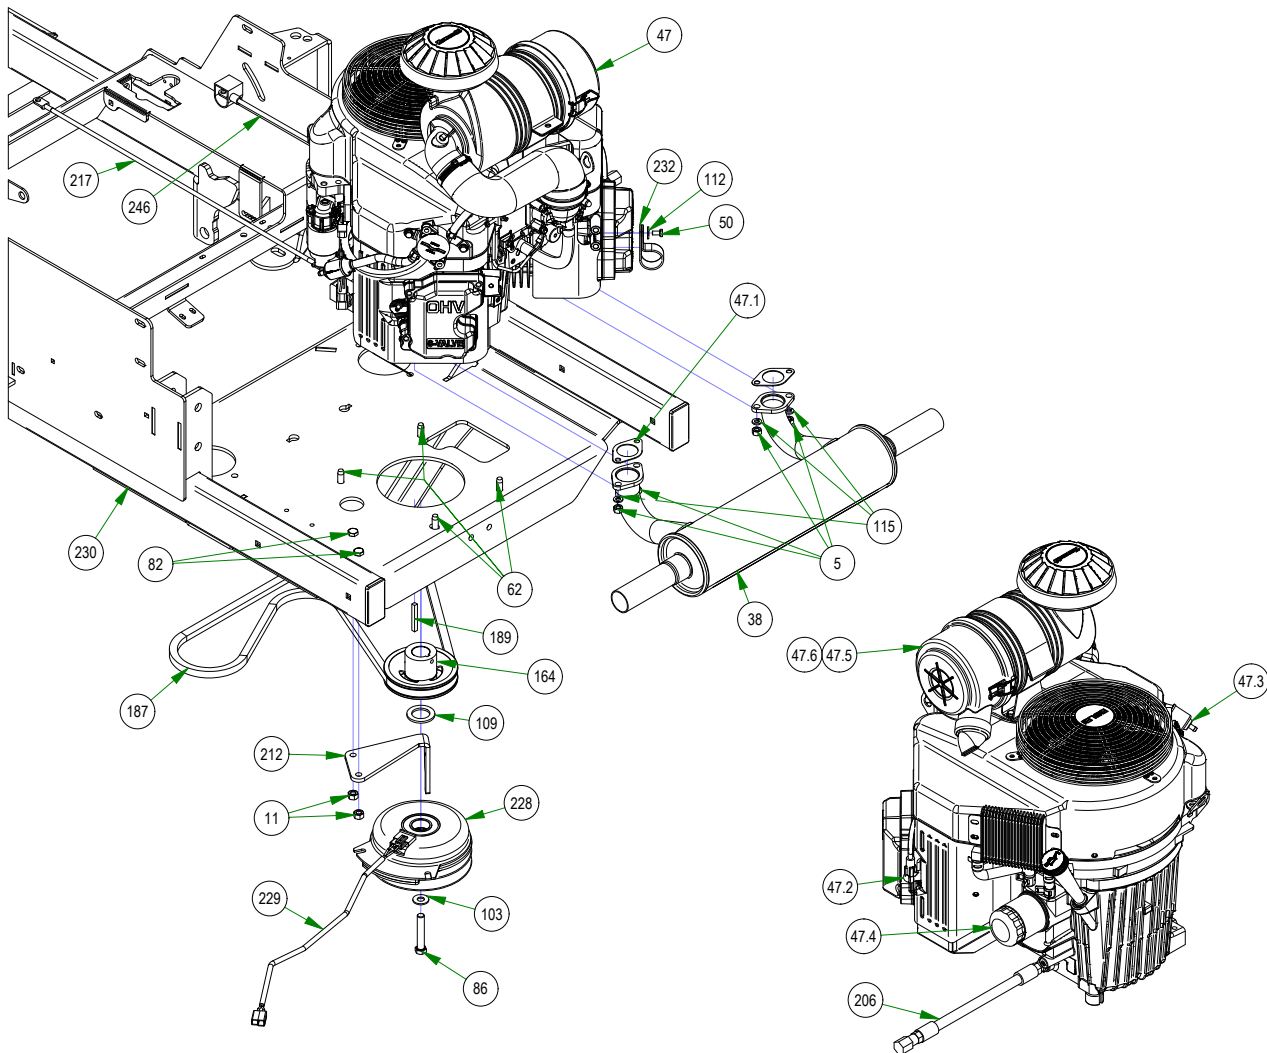

Parts List				Parts List			
ITEM	QTY	PART NUMBER	DESCRIPTION	ITEM	QTY	PART NUMBER	DESCRIPTION
5	4	013-0075-00	M8-1.25 DIN 934 HEX NUT (CL.8) ZINC	109	1	019-6029-00	1.140 ID X 1.750 OD X .132 THICK FLAT WASHER PLAIN
11	2	013-6014-00	3/8-16 HEX NUT ZINC	112	1	019-7040-00	1/4 USS FLAT WASHER (3/4 OD) ZINC
31	2	014-9003-00	1 1/2 x 3 Frame Plug	115	4	019-8051-00	5/16 SPLIT LOCKWASHER ZINC
38	1	015-1010-00	2019 Rebel/Rogue Kawasaki 1000 Muffler	164	1	033-5035-00	4 3/4 Motor Pulley
47	1	015-9911-00	Kawasaki FX1000 Engine	187	1	041-8051-00	2019 Rogue Pump Belt 68"
47.1	2	015-1010-01	Exhaust Gasket	189	1	042-5020-00	1/4 X 2 SQ MACHINERY KEY 1018 STL PLAIN
47.2	2	015-8001-00	Spark Plug - Kawasaki	206	1	051-5407-00	Kawasaki Oil Drain
47.3	1	063-6000-00	Universal Inline Fuel Filter	212	1	057-5906-00	PTO Engager Holder
47.4	1	063-8017-00	Oil Filter	217	1	064-5300-00	24" Red Battery Cable
47.5	1	063-8019-00	Canister Air Filter- Outer	228	1	070-1000-00	Clutch Assembly
47.6	1	063-8020-00	Canister Air Filter- Inner	229	1	070-2000-00	Clutch Pigtail
50	1	018-0025-00	M6-1.0 X 12MM DIN 933 HEX TAP BOLT (CL 8.8) ZINC	230	1	070-5375-00	2021 Rogue Suspension Frame Painted
62	4	018-1075-00	3/8-16 X 1-1/8 HEX WASHER UNSLOT SERRATED (TRI-LOB) TRS ZINC YELLOW	232	1	072-5000-00	Diesel Hydraulic Hose Clamp
82	2	018-5040-00	3/8-16 X 1-1/4 HEX CAP SCREW (GR.5) ZINC	246	1	086-0005-00	Starter Cable
86	1	018-5300-00	7/16-20 X 2-1/2 HEX Bolt GR 8 W/ Patch	248	1	086-9002-19	2019 Harness Adaptor-Gen2 FX-ALL
103	1	019-5029-00	3/8 FLAT WASHER USS (1" OD) ZINC