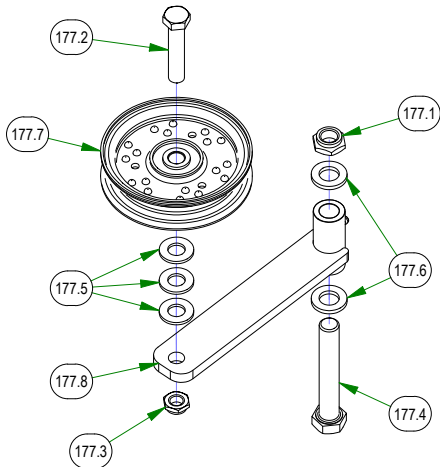

039-0031-19
REAR IDLER PULLEY