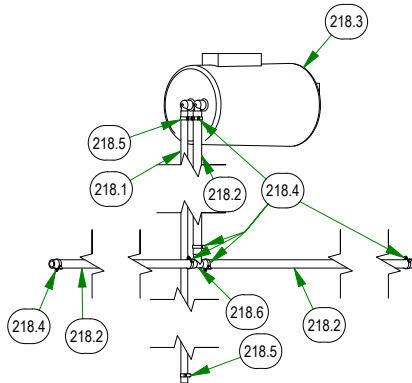

PARTS SECTION: COVERS & SEAT CONT.

Parts List				Parts List			
ITEM	QTY	PART NUMBER	DESCRIPTION	ITEM	QTY	PART NUMBER	DESCRIPTION
133	1	026-2019-21	R-SERIES SEAT PLATE ASSEMBLY	218.4	6	072-8070-00	3/16 Vinyl Clamp
133.1	2	013-8049-00	5/16-18 NYLON INSERT FLANGE LOCKNUT ZINC	218.5	2	072-8073-00	3/16" Vinyl Hose Clamp
133.2	1	013-9005-00	5/16-18 NYLON INSERT JAM LOCKNUT ZINC	218.6	1	073-8068-00	fuel line T
133.3	1	018-4703-00	5/16-18 X 1-1/4 CARRIAGE BOLT ZINC	231	1	071-6065-22	2022 Suspension Seat w/Seatbelt
133.4	1	018-8065-00	5/16-18 X 1 CARRIAGE BOLT (GR.8) ZINC	231.1	1	071-6065-04	Set of Armrests-SS Front Adj
133.5	2	019-6042-00	.360 ID X .983 OD X .120 THICK FLAT WASHER NYLON	231.2	1	071-6065-05	Weight Adjust Indicator Knob Assy
133.6	1	026-2019-00	R-SERIES SEAT PLATE	231.3	1	071-6065-06	4" Single Locking Track Kit
133.7	1	028-0090-00	Seat Latch Rod Assembly	231.4	1	071-6065-07	Delta Plunger Switch - N.O.
133.8	1	034-1025-00	Brake Spring	231.5	1	071-6065-10	Recliner Adjustment Knob-New
133.9	1	064-8081-00	Seat Cable	231.6	1	071-6065-13	Bellows w/Hardware
218	1	067-0020-19	2019 Outlaw EPA Canister Assembly	231.7	1	071-6065-14	2" Retractable Belt Kit w/Spacers
218.1	1	051-2025-66	3/16" Vinyl Tubing, 66" Long	231.8	1	071-6065-15	Back Cover for I3M - Recl - Logos
218.2	3	051-8072-38	1/4" Vinyl Tubing 38" Long	231.9	1	071-6065-16	Cushion Cover Kit for I3M-Logo
218.3	1	067-0020-00	Carbon Canister