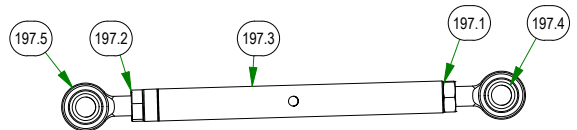

048-6061-00
UPPER RADIUS ROD