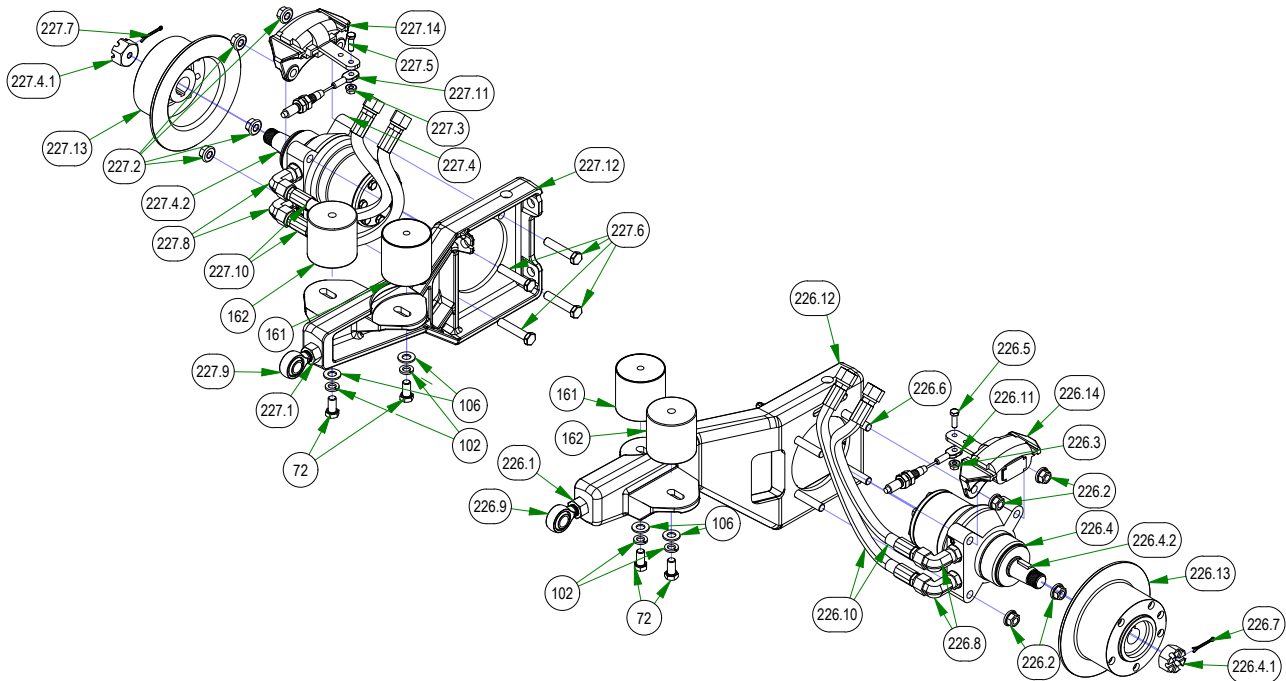

Parts List				Parts List			
ITEM	QTY	PART NUMBER	DESCRIPTION	ITEM	QTY	PART NUMBER	DESCRIPTION
4	2	013-0023-00	3/4-10 NYLON INSERT LOCKNUT ZINC	226.2	4	013-6040-00	1/2-13 Gr 8 Centerlock Flange Nut
13	2	013-7018-00	1/2-13 HEX NUT ZINC	226.3	1	013-8049-00	5/16-18 NYLON INSERT FLANGE LOCKNUT ZINC
14	8	013-7021-00	5/8-11 NYLON INSERT LOCKNUT ZINC	226.4	1	015-4601-00	18cc Parker Wheel Motor- Left
49	2	018-0024-00	M6-1.0 X 16MM DIN 933 HEX TAP BOLT (CL 8.8) ZINC	226.4.1	1	013-7050-00	1" Castle Nut for HydroGear Wheel Motor
54	2	018-0045-00	3/4-10 X 2-1/2 HEX CAP SCREW (GR.5) ZINC	226.4.2	1	042-7041-00	Woodruff Key
56	4	018-0049-00	5/8-11 X 2-3/4 HEX CAP SCREW (GR.5) ZINC	226.5	1	018-2007-00	5/16-18 X 1 HEX CAP SCREW (GR.5) ZINC
64	1	018-2004-50	All Thread	226.6	4	018-6041-00	1/2-13 x 2.75 Gr. 8 Hex Head Bolt
72	8	018-2030-00	1/2-13 X 1 HEX CAP SCREW (GR.5) ZINC	226.7	1	020-7022-00	1/8 X 1-1/2 COTTER PIN ZINC
76	1	018-4010-00	1/2-13 NYLON INSERT JAM LOCKNUT ZINC	226.8	2	024-2065-00	2019 Rouge/Renegade Wheel Motor 90° Fitting #6801-10L
92	4	018-6059-00	5/8-11 X 2-1/2 HEX CAP SCREW (GR.5) ZINC	226.9	1	048-7001-00	3/4-16 RH Male Rod End
94	10	018-7033-00	1/2-20 x 1-1/2 Lug Bolts Zinc	226.10	2	051-6006-00	20" Hydraulic Hose
100	4	019-0009-00	5/8" Flat Washer SAE Spec Grade 8	226.11	1	064-8054-00	2019 Short Brake Cable-Suspension Models
101	2	019-4008-00	1/4 SPLIT LOCKWASHER ZINC	226.12	1	070-0001-00	2019 Left Trailing Arm
102	8	019-5007-00	1/2 SPLIT LOCKWASHER (GR.8) ZINC/YELLOW	226.13	1	092-5201-00	Brake Disk
106	8	019-5702-00	1/2 SAE FLAT WASHER (1-1/16" OD) GR.8 ZINC YELLOW	226.14	1	092-7001-00	XP/AOS Left Brake Caliper
112	2	019-7040-00	1/4 USS FLAT WASHER (3/4 OD) ZINC	227	1	070-0002-98	2019 Rogue Trailing Arm RH Assy
119	2	022-4090-00	2019 Assy-26x12-12 Reaper Turf -10.5" Rim	227.1	1	013-0022-00	3/4"-16 Fine Full Nut
120	2	022-4091-00	2019 Assy-26x12-12 Reaper Turf-8.5" Rim	227.2	4	013-6040-00	1/2-13 Gr 8 Centerlock Flange Nut
126	4	025-0071-00	Spacer 1.125OD x .625 ID x .250 Length	227.3	1	013-8049-00	5/16-18 NYLON INSERT FLANGE LOCKNUT ZINC
130	2	025-7020-00	5/8 SOLID SHAFT COLLAR (W/1 SET SCREW) ZINC	227.4	1	015-4600-00	18cc Parker Wheel Motor- Right
161	2	032-8999-00	Vibration Mount-Blue Dot	227.4.1	1	013-7050-00	1" Castle Nut for HydroGear Wheel Motor
162	2	032-9000-00	Vibration Mount-Green Dot	227.4.2	1	042-7041-00	Woodruff Key
163	2	033-5011-00	5" Pump Pulley	227.5	1	018-2007-00	5/16-18 X 1 HEX CAP SCREW (GR.5) ZINC
170	1	034-2020-00	Deck Idler Spring	227.6	4	018-6041-00	1/2-13 x 2.75 Gr. 8 Hex Head Bolt
177	1	039-0031-19	2019 Rogue Pump Idler Assy	227.7	1	020-7022-00	1/8 X 1-1/2 COTTER PIN ZINC
180	2	039-2145-00	2019 Suspension Gusset Outlaw	227.8	2	024-2065-00	2019 Rouge/Renegade Wheel Motor 90° Fitting #6801-10L
187	1	041-8051-00	2019 Rogue Pump Belt 68"	227.9	1	048-7001-00	3/4-16 RH Male Rod End
188	2	042-5012-00	5MM X 32MM SQ MACHINERY KEY 1018 STL (BOTH ENDS ROUND) PLAIN	227.10	2	051-6006-00	20" Hydraulic Hose
197	2	048-6061-00	2019 Suspension Radius Rod Assembly	227.11	1	064-9002-00	2019 Long Brake Cable-Renegade, Rogue
198	2	048-6064-00	2019 Suspension Radius Rod Assembly	227.12	1	070-0002-00	2019 Right Trailing Arm
219	1	067-8053-21	2021 LH ROGUE HYDRO TANK LINE ASSY	227.13	1	092-5201-00	Brake Disk
220	1	067-8054-21	2021 RH ROGUE HYDRO TANK LINE ASSY	227.14	1	092-7000-00	XP/AOS Right Brake Caliper
226	1	070-0001-98	2019 Rouge Trailing Arm LH Assy	230	1	070-5375-00	2021 Rogue Suspension Frame Painted
226.1	1	013-0022-00	3/4"-16 Fine Full Nut