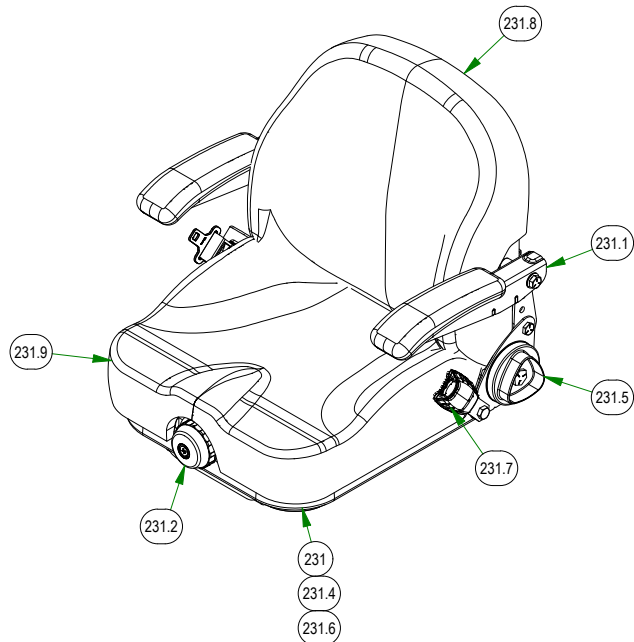

BAD BOY MOWERS

PARTS SECTION: COVERS & SEAT CONT.

Parts List				Parts List			
ITEM	QTY	PART NUMBER	DESCRIPTION	ITEM	QTY	PART NUMBER	DESCRIPTION
133	1	026-2019-21	R-SERIES SEAT PLATE ASSEMBLY	218.4	6	072-8070-00	3/16 Vinyl Clamp
133.1	2	013-8049-00	5/16-18 NYLON INSERT FLANGE LOCKNUT ZINC	218.5	2	072-8073-00	3/16" Vinyl Hose Clamp
133.2	1	013-9005-00	5/16-18 NYLON INSERT JAM LOCKNUT ZINC	218.6	1	073-8068-00	fuel line T
133.3	1	018-4703-00	5/16-18 X 1-1/4 CARRIAGE BOLT ZINC	231	1	071-6065-22	2022 Suspension Seat w/Seatbelt
133.4	1	018-8065-00	5/16-18 X 1 CARRIAGE BOLT (GR.8) ZINC	231.1	1	071-6065-04	Set of Armrests-SS Front Adj
133.5	2	019-6042-00	.360 ID X .983 OD X .120 THICK FLAT WASHER NYLON	231.2	1	071-6065-05	Weight Adjust Indicator Knob Assy
133.6	1	026-2019-00	R-SERIES SEAT PLATE	231.3	1	071-6065-06	4" Single Locking Track Kit
133.7	1	028-0090-00	Seat Latch Rod Assembly	231.4	1	071-6065-07	Delta Plunger Switch - N.O.
133.8	1	034-1025-00	Brake Spring	231.5	1	071-6065-10	Recliner Adjustment Knob-New
133.9	1	064-8081-00	Seat Cable	231.6	1	071-6065-13	Bellows w/Hardware
218	1	067-0020-19	2019 Outlaw EPA Canister Assembly	231.7	1	071-6065-14	2" Retractable Belt Kit w/Spacers
218.1	1	051-2025-66	3/16" Vinyl Tubing, 66" Long	231.8	1	071-6065-15	Back Cover for I3M - Recl - Logos
218.2	3	051-8072-38	1/4" Vinyl Tubing 38" Long	231.9	1	071-6065-16	Cushion Cover Kit for I3M-Logo
218.3	1	067-0020-00	Carbon Canister