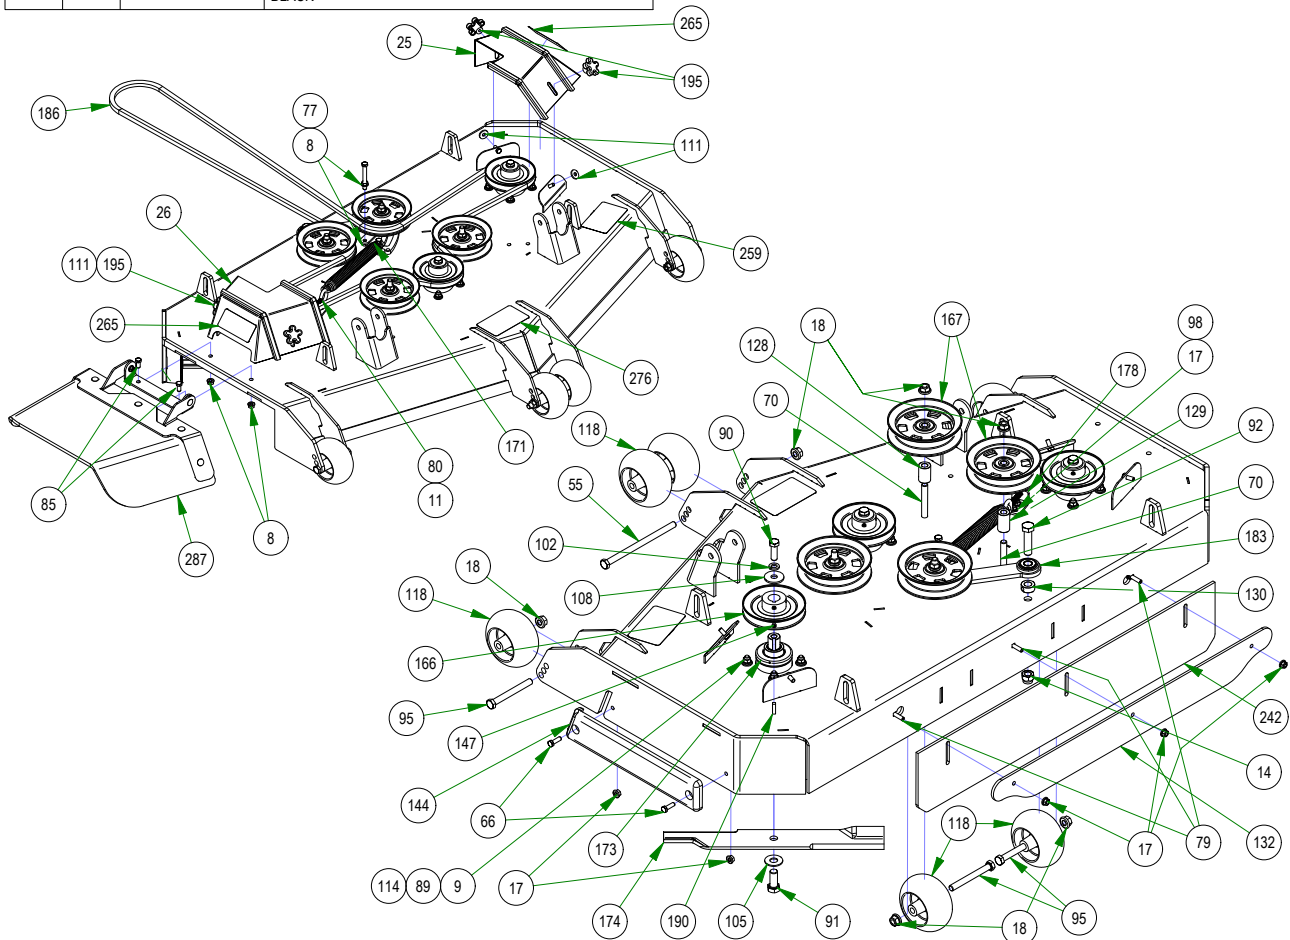

22

BAD BOY
MOWERS

PARTS MANUAL

ROGUE OUTLAW

For additional information, please see us at
www.badboymowers.com

BAD BOY MOWERS

PARTS SECTION: 54" DECK ASSEMBLY

Parts List				Parts List			
ITEM	QTY	PART NUMBER	DESCRIPTION	ITEM	QTY	PART NUMBER	DESCRIPTION
8	4	013-5201-00	3/8-16 HEX SERRATED FLANGE NUT HARD/ZINC	114	12	019-8044-00	5/16 USS FLAT WASHER (7/8 OD) ZINC
9	12	013-5202-00	3/8-16 NYLON INSERT FLANGE LOCKNUT (GR.F) ZINC	118	6	022-1001-00	2019 Deck Wheel
11	2	013-6014-00	3/8-16 HEX NUT ZINC	128	2	025-5338-00	.502 ID X .750 OD X 1.500 Long Spacer
14	1	013-7021-00	5/8-11 NYLON INSERT LOCKNUT ZINC	129	1	025-5339-00	1 3/4" Pulley Spacer
17	7	013-8049-00	5/16-18 NYLON INSERT FLANGE LOCKNUT ZINC	130	1	025-7020-00	5/8 SOLID SHAFT COLLAR (W/1 SET SCREW) ZINC
18	8	013-8050-00	1/2-13 NYLON INSERT FLANGE LOCKNUT ZINC	132	1	026-0234-00	61 Bolt in Baffle Deck v2 Stripping Plate
25	1	014-5050-00	2019 54" Left Outlaw Gen2 Pulley Cover	144	1	029-7036-00	REVISED TRIM BUMPER_20180226
26	1	014-5051-00	2019 54" Right Outlaw Gen2 Pulley Cover	147	3	030-0050-00	5/16-24 X 1/4 SOCKET SET SCREW (CUP PT) PLAIN
55	1	018-0046-00	1/2-13 X 8 HEX CAP SCREW GR 5 ZINC	166	3	033-6006-00	5.25" Deck Spindle Pulley
66	2	018-2007-00	5/16-18 X 1 HEX CAP SCREW (GR.5) ZINC	167	3	033-7201-25	5-3/4 Idler Pulley
70	3	018-2018-00	1/2-13 X 3-1/2 HEX FLANGE BOLT (GR.8) ZINC	171	1	034-2030-00	2019 Outlaw Gen2 Deck Spring
77	1	018-4700-00	3/8-16 X 3 HEX CAP SCREW (GR.5) ZINC	173	3	037-4000-00	OUTLAW SPINDLE ASSEMBLY
79	3	018-4703-00	5/16-18 X 1-1/4 CARRIAGE BOLT ZINC	174	3	038-0001-00	54" Fusion Blade for ZT/Mav/Outlaw/Revolt
80	1	018-4707-00	4" 3/8-16 Eye Bolt	178	1	039-0144-00	2019 Deck Eye Bolt Tab
85	2	018-5250-00	3/8-16 X 3/4 HEX CAP SCREW (GR.5) ZINC	183	1	039-6946-18	2019 Rebel Rogue Deck Idler
89	12	018-6012-00	3/8-16 X 1-1/2 HEX CAP SCREW (GR.5) ZINC	186	1	041-1650-00	B165 Belt-60 54" deck Outlaw
90	3	018-6019-00	1/2-20 X 1-1/2 HEX CAP SCREW (GR.5) ZINC	190	3	042-6030-00	1/4 X 1 SQ MACHINERY KEY 1018 STL PLN
91	3	018-6020-00	5/8-18 X 1-1/2 HEX CAP SCREW (GR.8) ZINC YELLOW	195	4	045-6043-00	5/16" Knob
92	1	018-6059-00	5/8-11 X 2-1/2 HEX CAP SCREW (GR.5) ZINC	214	1	060-5551-19	2019 Sloped 54" Deck
95	4	018-7050-00	1/2-13 X 4-1/2 HEX CAP SCREW (GR.5) ZINC	242	1	084-5004-00	R Series Rubber For Deck
98	2	018-8066-00	5/16-18 X 7/8 CARRIAGE BOLT ZINC	259	1	091-0904-18	2018 54" Deck Decal
102	3	019-5007-00	1/2 SPLIT LOCKWASHER (GR.8) ZINC/YELLOW	265	2	091-3012-00	Danger Decal-Spindle/Discharge
105	3	019-5038-00	5/8 USS FLAT WASHER (1-3/4" OD) GR.8 ZINC YELLOW	276	1	091-4036-00	2019 Rebel & Rogue Deck Belt Route Decal
108	3	019-6020-00	1/2 BELLEVILLE WASHER (1-5/8 OD X .140 THK) ZINC	287	1	210-7000-98	2019 Outlaw Gen2 Chute Assembly
111	4	019-6050-00	.360 ID X .983 OD X .120 THICK FLAT WASHER NYLON BLACK				