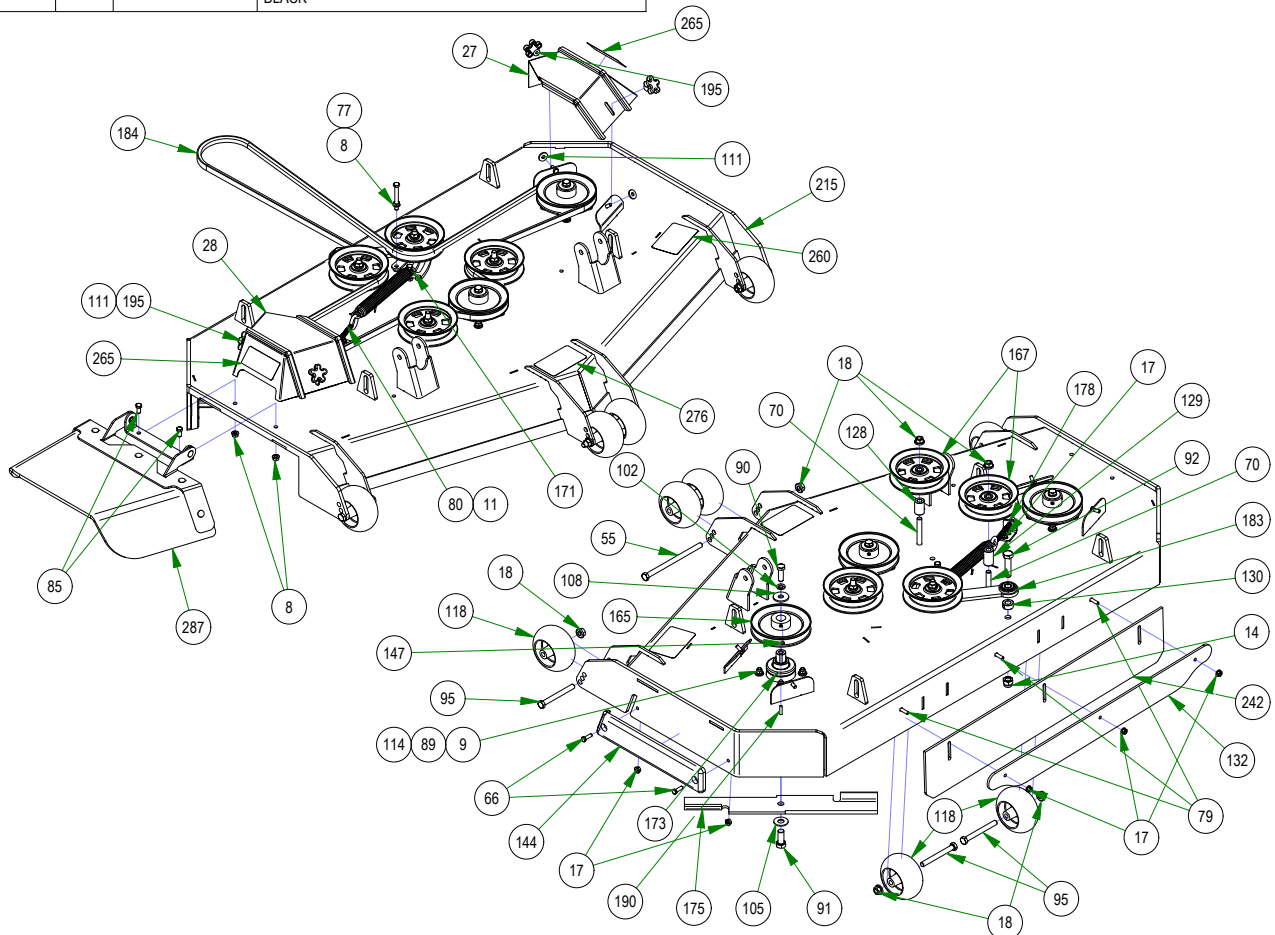

Parts List				Parts List			
ITEM	QTY	PART NUMBER	DESCRIPTION	ITEM	QTY	PART NUMBER	DESCRIPTION
8	4	013-5201-00	3/8-16 HEX SERRATED FLANGE NUT HARD/ZINC	114	12	019-8044-00	5/16 USS FLAT WASHER (7/8 OD) ZINC
9	12	013-5202-00	3/8-16 NYLON INSERT FLANGE LOCKNUT (GR.F) ZINC	118	6	022-1001-00	2019 Deck Wheel
11	2	013-6014-00	3/8-16 HEX NUT ZINC	128	2	025-5338-00	.502 ID X .750 OD X 1.500 Long Spacer
14	1	013-7021-00	5/8-11 NYLON INSERT LOCKNUT ZINC	129	1	025-5339-00	1 3/4" Pulley Spacer
17	7	013-8049-00	5/16-18 NYLON INSERT FLANGE LOCKNUT ZINC	130	1	025-7020-00	5/8 SOLID SHAFT COLLAR (W/1 SET SCREW) ZINC
18	8	013-8050-00	1/2-13 NYLON INSERT FLANGE LOCKNUT ZINC	132	1	026-0234-00	61 Bolt in Baffle Deck v2 Stripping Plate
27	1	014-5052-00	2019 61" Outlaw Gen2 Pulley Cover Left	144	1	029-7036-00	REVISED TRIM BUMPER_20180226
28	1	014-5053-00	2019 61" Outlaw Gen2 Pulley Cover Right	147	3	030-0050-00	5/16-24 X 1/4 SOCKET SET SCREW (CUP PT) PLAIN
55	1	018-0046-00	1/2-13 X 8 HEX CAP SCREW GR 5 ZINC	165	3	033-6004-00	6 1/4" Drive Pulley
66	2	018-2007-00	5/16-18 X 1 HEX CAP SCREW (GR.5) ZINC	167	3	033-7201-25	5-3/4 Idler Pulley
70	3	018-2018-00	1/2-13 X 3-1/2 HEX FLANGE BOLT (GR.8) ZINC	171	1	034-2030-00	2019 Outlaw Gen2 Deck Spring
77	1	018-4700-00	3/8-16 X 3 HEX CAP SCREW (GR.5) ZINC	173	3	037-4000-00	OUTLAW SPINDLE ASSEMBLY
79	3	018-4703-00	5/16-18 X 1-1/4 CARRIAGE BOLT ZINC	175	3	038-6080-00	61 inch Fusion Blade
80	1	018-4707-00	4" 3/8-16 Eye Bolt	178	1	039-0144-00	2019 Deck Eye Bolt Tab
85	2	018-5250-00	3/8-16 X 3/4 HEX CAP SCREW (GR.5) ZINC	183	1	039-6946-18	2019 Rebel Rogue Deck Idler
89	12	018-6012-00	3/8-16 X 1-1/2 HEX CAP SCREW (GR.5) ZINC	184	1	041-0178-00	B178 Belt
90	3	018-6019-00	1/2-20 X 1-1/2 HEX CAP SCREW (GR.5) ZINC	190	3	042-6030-00	1/4 X 1 SQ MACHINERY KEY 1018 STL PLN
91	3	018-6020-00	5/8-18 X 1-1/2 HEX CAP SCREW (GR.8) ZINC YELLOW	195	4	045-6043-00	5/16" Knob
92	1	018-6059-00	5/8-11 X 2-1/2 HEX CAP SCREW (GR.5) ZINC	215	1	060-6151-19	2019 Sloped 61" Deck
95	4	018-7050-00	1/2-13 X 4-1/2 HEX CAP SCREW (GR.5) ZINC	242	1	084-5004-00	R Series Rubber For Deck
98	2	018-8066-00	5/16-18 X 7/8 CARRIAGE BOLT ZINC	260	1	091-0917-18	2018 61" Deck Decal
102	3	019-5007-00	1/2 SPLIT LOCKWASHER (GR.8) ZINC/YELLOW	265	2	091-3012-00	Danger Decal-Spindle/Discharge
105	3	019-5038-00	5/8 USS FLAT WASHER (1-3/4" OD) GR.8 ZINC YELLOW	276	1	091-4036-00	2019 Rebel & Rogue Deck Belt Route Decal
108	3	019-6020-00	1/2 BELLEVILLE WASHER (1-5/8 OD X .140 THK) ZINC	287	1	210-7000-98	2019 Outlaw Gen2 Chute Assembly
111	4	019-6050-00	.360 ID X .983 OD X .120 THICK FLAT WASHER NYLON BLACK