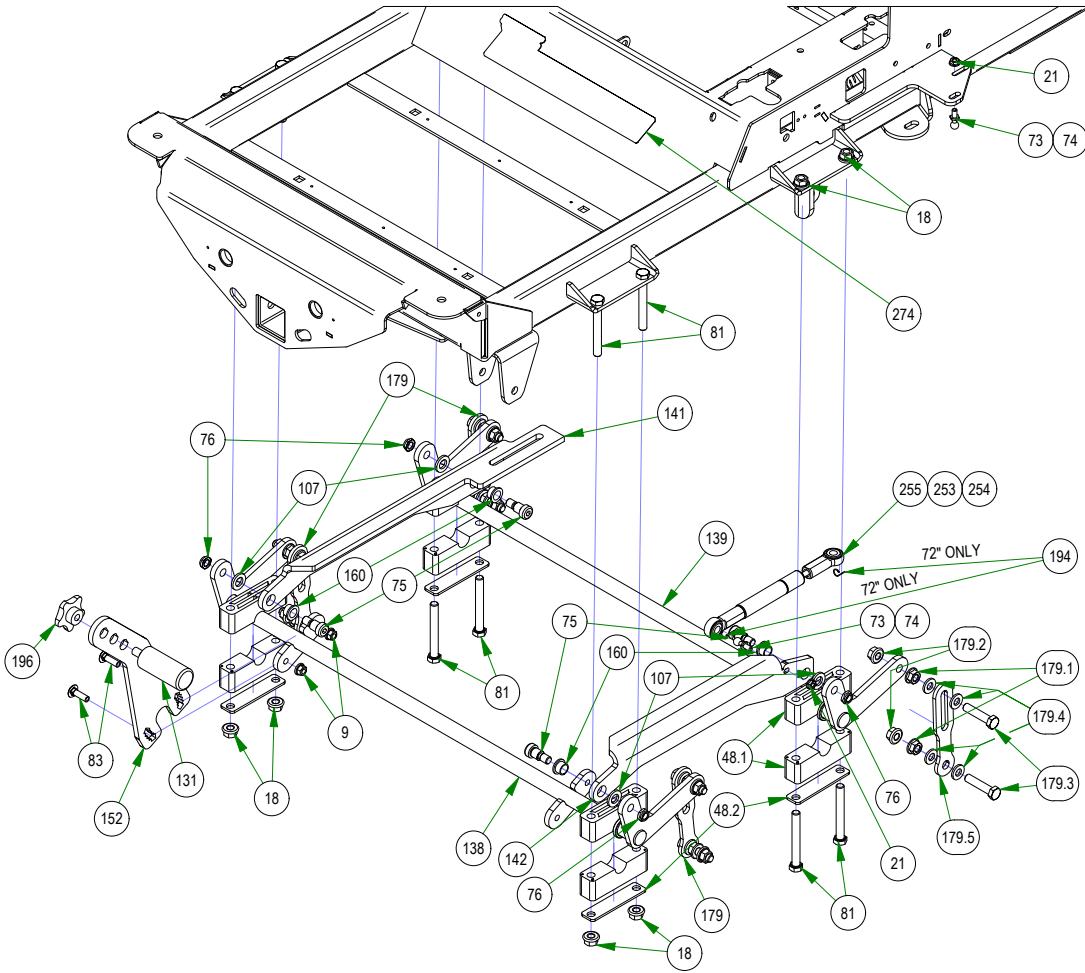

BAD BOY MOWERS

PARTS SECTION: DECK HEIGHT CONTROL

SEE PAGE 6 FOR PARTS LIST

BAD BOY MOWERS

PARTS SECTION: DRIVE ARMS ASSEMBLY

Parts List				Parts List			
ITEM	QTY	PART NUMBER	DESCRIPTION	ITEM	QTY	PART NUMBER	DESCRIPTION
3	2	013-0021-00	Extruded Nut 3/8"-16 3/4" Hole Center With Patch	154	1	031-0031-19	2019 R Series LH Arm Rod Assembly
11	4	013-6014-00	3/8-16 HEX NUT ZINC	156	1	031-9005-70	2019 Left Hand ADJ. Steering Arm Kit
15	8	013-8043-00	5/16-18 HEX NUT ZINC	157	1	031-9055-70	2019 Right Hand ADJ. Steering Arm Kit
16	4	013-8047-00	5/16-18 NYL INS L/N ZC	159	2	032-0002-00	Snap-in Drive Arm Bushing
18	1	013-8050-00	1/2-13 NYLON INSERT FLANGE LOCKNUT ZINC	172	2	035-0004-00	2019 Outlaw Gen2 XP Push Rod Assembly
21	2	013-9002-00	5/16-18 HEX SERRATED FLANGE NUT HARD/ZINC	182	2	039-2160-00	2019 Arm Switch Bracket
59	4	018-0068-00	5/16-18 x 5/8 Hex Bolt	211	2	057-5800-00	Speed Limiting Knob 3/8-16X 3"
63	8	018-1080-00	12-24 X 1/2 HEX WASHER UNLSOT F TCS ZINC	234	2	077-8073-00	Safety Switch
65	10	018-2006-00	5/16-18 X 1-1/4 HEX C/S (GR.5) ZC	252	2	087-0002-00	2019 SROID Damper With Spherical Rod Ends
71	4	018-2020-18	5/16-18 x 1 3/8" Futton Head Torx Drive Bolt	219	1	067-8053-21	2021 LH ROGUE HYDRO TANK LINE ASSY
82	1	018-5040-00	3/8-16 X 1-1/4 HEX CAP SCREW (GR.5) ZINC	220	1	067-8054-21	2021 RH ROGUE HYDRO TANK LINE ASSY
89	4	018-6012-00	3/8-16 X 1-1/2 HEX CAP SCREW (GR.5) ZINC	230	1	070-5375-00	2021 Rogue Suspension Frame Painted
104	5	019-5037-00	3/8 SPLIT LOCKWASHER ZINC	258	1	091-0015-22	2022 EPA Build Date Punch Label
112	4	019-7040-00	1/4 USS FLAT WASHER (3/4 OD) ZINC	262	2	091-1020-00	Hydraulic Decal
114	4	019-8044-00	5/16 USS FLAT WASHER (7/8 OD) ZINC	264	1	091-1114-00	2018 LH/RH Steering Control Decal Roll
115	8	019-8051-00	5/16 SPLIT LOCKWASHER ZINC	274	1	091-4028-00	2019 Rogue Cooler Cover Decal
140	1	028-0051-00	2019 Steering Actuator Rod	277	1	091-4037-00	2019 Deck Release Decal
153	1	031-0030-19	2019 R Series RH Arm Rod Assembly