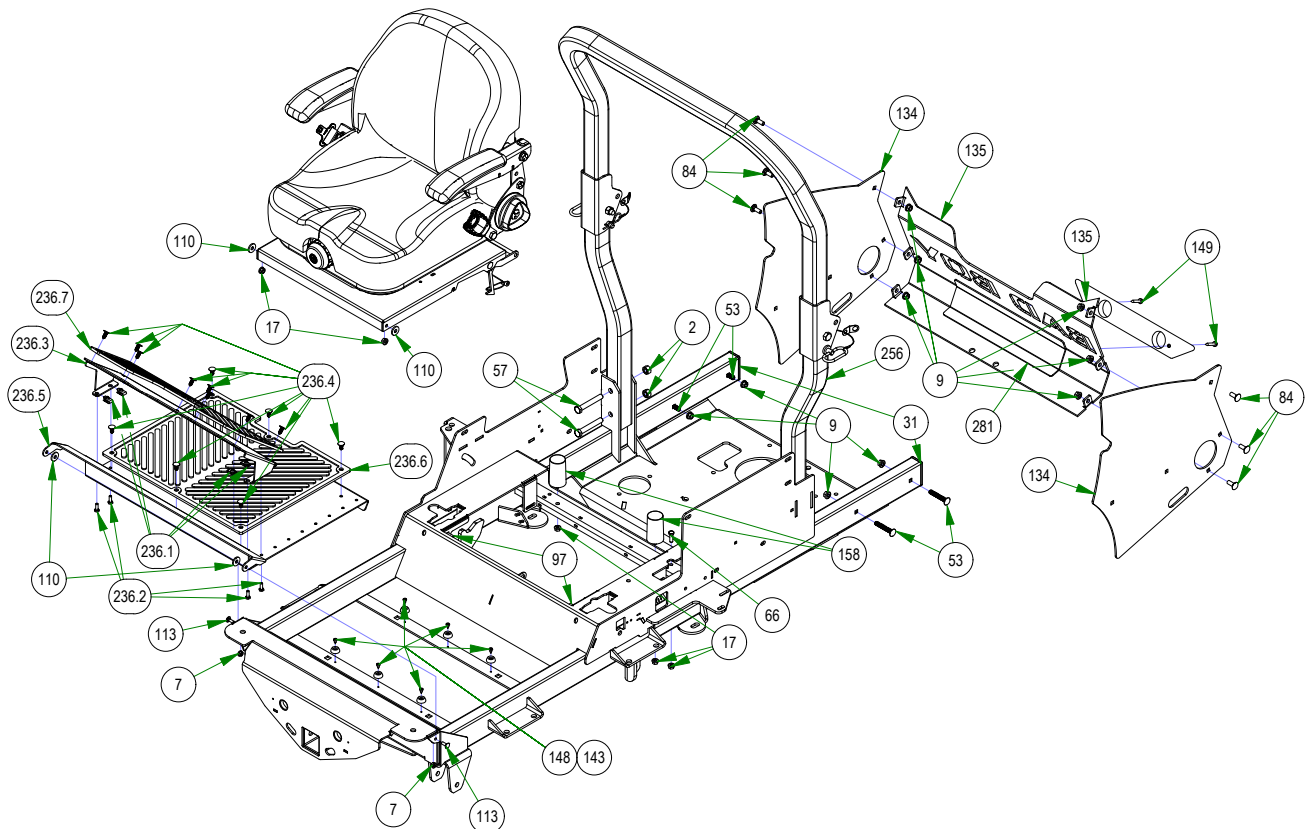

BAD BOY MOWERS

PARTS SECTION: COVERS & SEAT CONT.

Parts List				Parts List			
ITEM	QTY	PART NUMBER	DESCRIPTION	ITEM	QTY	PART NUMBER	DESCRIPTION
133	1	026-2019-21	R-SERIES SEAT PLATE ASSEMBLY	218.4	6	072-8070-00	3/16 Vinyl Clamp
133.1	2	013-8049-00	5/16-18 NYLON INSERT FLANGE LOCKNUT ZINC	218.5	2	072-8073-00	3/16" Vinyl Hose Clamp
133.2	1	013-9005-00	5/16-18 NYLON INSERT JAM LOCKNUT ZINC	218.6	1	073-8068-00	fuel line T
133.3	1	018-4703-00	5/16-18 X 1-1/4 CARRIAGE BOLT ZINC	231	1	071-6065-22	2022 Suspension Seat w/Seatbelt
133.4	1	018-8065-00	5/16-18 X 1 CARRIAGE BOLT (GR.8) ZINC	231.1	1	071-6065-04	Set of Armrests-SS Front Adj
133.5	2	019-6042-00	.360 ID X .983 OD X .120 THICK FLAT WASHER NYLON	231.2	1	071-6065-05	Weight Adjust Indicator Knob Assy
133.6	1	026-2019-00	R-SERIES SEAT PLATE	231.3	1	071-6065-06	4" Single Locking Track Kit
133.7	1	028-0090-00	Seat Latch Rod Assembly	231.4	1	071-6065-07	Delta Plunger Switch - N.O.
133.8	1	034-1025-00	Brake Spring	231.5	1	071-6065-10	Recliner Adjustment Knob-New
133.9	1	064-8081-00	Seat Cable	231.6	1	071-6065-13	Bellows w/Hardware
218	1	067-0020-19	2019 Outlaw EPA Canister Assembly	231.7	1	071-6065-14	2" Retractable Belt Kit w/Spacers
218.1	1	051-2025-66	3/16" Vinyl Tubing, 66" Long	231.8	1	071-6065-15	Back Cover for I3M - Recl - Logos
218.2	3	051-8072-38	1/4" Vinyl Tubing 38" Long	231.9	1	071-6065-16	Cushion Cover Kit for I3M-Logo
218.3	1	067-0020-00	Carbon Canister				