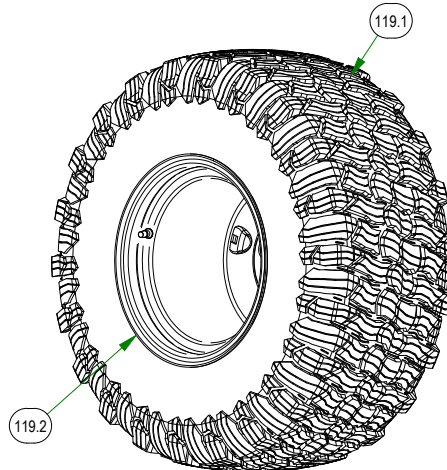

022-4090-00
WHEEL FOR 61" & 72" DECK