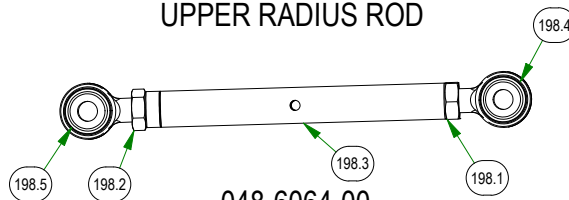

022-4091-00
WHEEL FOR 54" DECK

022-4090-00
WHEEL FOR 61" & 72" DECK

039-0031-19
REAR IDLER PULLEY

048-6061-00
UPPER RADIUS ROD

048-6064-00
LOWER RADIUS ROD

PARTS SECTION: COVERS & SEAT

Parts List				Parts List			
ITEM	QTY	PART NUMBER	DESCRIPTION	ITEM	QTY	PART NUMBER	DESCRIPTION
2	4	013-0005-00	1/2-13 HEX 2-WAY REVERSIBLE CENTER LOCKNUT Grade B ZINC	146	1	029-8000-00	2017 XP Bumper
7	2	013-2050-00	1/4-20 NYL INSERT FLANGE LOCKNUT ZINC	148	6	030-3050-00	10-16 X 1/2 PAN PHIL TEK/3 CLIMASEAL OR ACF-SILVER COATED
9	10	013-5202-00	3/8-16 NYLON INSERT FLANGE LOCKNUT (GR.F) ZINC	149	2	030-7039-00	1/4-14 X 1-1/2 HEX WASHER UNSLOT TEK/3 ZINC
17	9	013-8049-00	5/16-18 NYLON INSERT FLANGE LOCKNUT ZINC	158	2	032-0001-00	2019 Bad Boy X Cylindrical Seat Mount
21	3	013-9002-00	5/16-18 HEX SERRATED FLANGE NUT HARD/ZINC	181	1	039-2156-00	Seat Stop
31	2	014-9003-00	1 1/2 x 3 Frame Plug	218	1	067-0020-19	2019 Outlaw EPA Cannister Assembly
49	2	018-0024-00	M6-1.0 X 16MM DIN 933 HEX TAP BOLT (CL 8.8) ZINC	230	1	070-5375-00	2021 Rogue Suspension Frame Painted
53	4	018-0044-00	3/8" x 2 1/2" Carriage Bolt	231	1	071-6065-22	2022 Suspension Seat w/Seatbelt
57	4	018-0050-00	1/2-13 X 3-1/4 HEX CAP SCREW (GR.5) ZINC	236	1	079-3155-20	R-Series Floorboard Assembly
66	1	018-2007-00	5/16-18 X 1 HEX CAP SCREW (GR.5) ZINC	236.1	4	013-0054-00	1/4-20 Cage Nut
84	6	018-5044-00	3/8-16 X 1 CARRIAGE BOLT (GR.5) ZINC	236.2	4	018-8052-00	1/4-20 X 3/4 HEX CAP SCREW (GR.5) ZINC
97	2	018-8065-00	5/16-18 X 1 CARRIAGE BOLT (GR.8) ZINC	236.3	1	026-2230-00	OUTLAW ADJUSTABLE FOOT PLATE-ORANGE
110	4	019-6042-00	.360 ID X .983 OD X .120 THICK FLAT WASHER NYLON	236.4	14	040-6080-00	Ratchet Fastener
113	2	019-8040-00	1/4-20 X 3/4 CARRIAGE BOLT (GR.5) ZINC	236.5	1	079-3155-00	2019 Outlaw Floorboard
133	1	026-2019-21	R-SERIES SEAT PLATE ASSEMBLY	236.6	1	081-0050-00	MAT (FLOOR)
134	2	026-2209-00	2019 Rouge Rear Cover Side Plate	236.7	1	081-0051-00	MAT (FOOT PLATE)
135	1	026-2221-22	2019 Vertical Rear Cover Tailgate - Black	256	1	089-0006-00	2019 2X2 Folding ROPS
143	6	029-4010-00	Button Bumper	281	1	091-4050-00	Heat Shield (Fiberglass Adhesive)