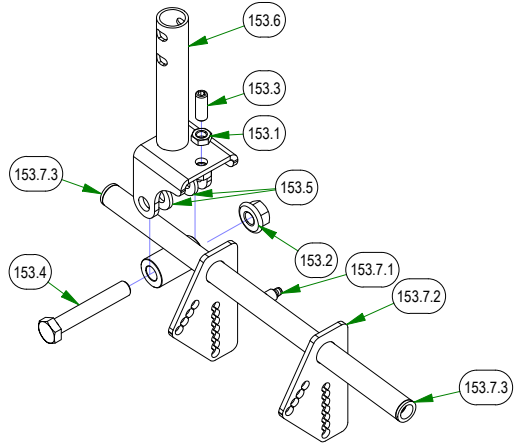

BAD BOY MOWERS

PARTS SECTION: DRIVE ARM SUBASSEMBLIES

Parts List				Parts List			
ITEM	QTY	PART NUMBER	DESCRIPTION	ITEM	QTY	PART NUMBER	DESCRIPTION
153	1	031-0030-19	2019 R Series RH Arm Rod Assembly	154	1	031-0031-19	2019 R Series LH Arm Rod Assembly
153.1	1	013-0017-00	3/8-16 Half Jam Nut	154.1	1	013-0017-00	3/8-16 Half Jam Nut
153.2	1	013-8050-00	1/2-13 NYLON INSERT FLANGE LOCKNUT ZINC	154.2	1	013-8050-00	1/2-13 NYLON INSERT FLANGE LOCKNUT ZINC
153.3	1	018-0063-00	3/8-16 X 1 SOCKET SET SCREW (CUP POINT) PLAIN	154.3	1	018-0063-00	3/8-16 X 1 SOCKET SET SCREW (CUP POINT) PLAIN
153.4	1	018-7016-00	1/2-13 X 3 HEX CAP SCREW (GR.5) ZINC	154.4	1	018-7016-00	1/2-13 X 3 HEX CAP SCREW (GR.5) ZINC
153.5	2	019-8054-00	.505 ID X 1.000 OD X .125 THICK FLAT WASHER NYLON	154.5	2	019-8054-00	.505 ID X 1.000 OD X .125 THICK FLAT WASHER NYLON
153.6	1	031-0014-00	Drive Arm Pivot	154.6	1	031-0014-00	Drive Arm Pivot
153.7	1	031-0030-00	2019 Drive Arm Actuator right	154.7	1	031-0031-00	2019 Drive Arm Actuator left
153.7.1	1	024-6034-00	1/4" Press in Grease Fitting	154.7.1	1	024-6034-00	1/4" Press in Grease Fitting
153.7.2	1	031-0030-10	2019 Drive Arm Actuator right - Weldment	154.7.2	1	031-0031-10	2019 Drive Arm Actuator left - Weldment
153.7.3	2	031-0032-00	2019 Drive Arm Bushing	154.7.3	2	031-0032-00	2019 Drive Arm Bushing