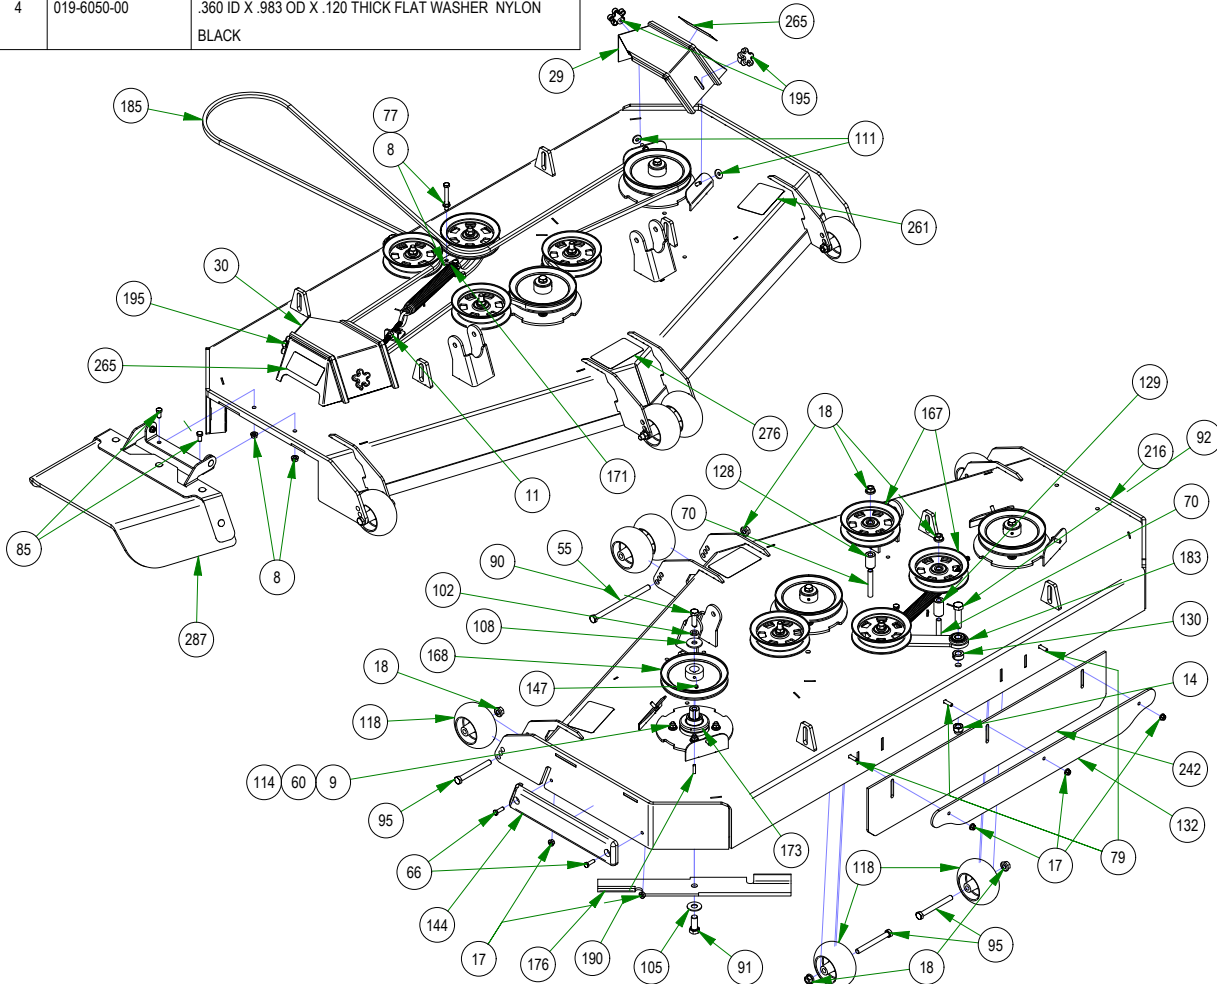

Parts List				Parts List			
ITEM	QTY	PART NUMBER	DESCRIPTION	ITEM	QTY	PART NUMBER	DESCRIPTION
8	4	013-5201-00	3/8-16 HEX SERRATED FLANGE NUT HARD/ZINC	114	12	019-8044-00	5/16 USS FLAT WASHER (7/8 OD) ZINC
9	12	013-5202-00	3/8-16 NYLON INSERT FLANGE LOCKNUT (GR.F) ZINC	118	6	022-1001-00	2019 Deck Wheel
11	2	013-6014-00	3/8-16 HEX NUT ZINC	128	2	025-5338-00	.502 ID X .750 OD X 1.500 Long Spacer
14	1	013-7021-00	5/8-11 NYLON INSERT LOCKNUT ZINC	129	1	025-5339-00	1 3/4" Pulley Spacer
17	7	013-8049-00	5/16-18 NYLON INSERT FLANGE LOCKNUT ZINC	130	1	025-7020-00	5/8 SOLID SHAFT COLLAR (W/1 SET SCREW) ZINC
18	8	013-8050-00	1/2-13 NYLON INSERT FLANGE LOCKNUT ZINC	132	1	026-0234-00	61 Bolt in Baffle Deck v2 Stripping Plate
29	1	014-5054-00	2019 72" Left Outlaw Gen2 Pulley Cover	144	1	029-7036-00	REVISED TRIM BUMPER_20180226
30	1	014-5055-00	2019 72" Right Outlaw Gen2 Pulley Cover	147	3	030-0050-00	5/16-24 X 1/4 SOCKET SET SCREW (CUP PT) PLAIN
55	1	018-0046-00	1/2-13 X 8 HEX CAP SCREW GR 5 ZINC	167	3	033-7201-25	5-3/4 Idler Pulley
60	12	018-0075-00	3/8-16 X 1-3/4 HEX C/S (GR.5) ZC	168	3	033-7203-00	7" Deck Pulley
66	2	018-2007-00	5/16-18 X 1 HEX CAP SCREW (GR.5) ZINC	171	1	034-2030-00	2019 Outlaw Gen2 Deck Spring
70	3	018-2018-00	1/2-13 X 3-1/2 HEX FLANGE BOLT (GR.8) ZINC	173	3	037-4000-00	OUTLAW SPINDLE ASSEMBLY
77	1	018-4700-00	3/8-16 X 3 HEX CAP SCREW (GR.5) ZINC	176	3	038-7230-00	72" High Lift Fusion Blade
79	3	018-4703-00	5/16-18 X 1-1/4 CARRIAGE BOLT ZINC	178	1	039-0144-00	2019 Deck Eye Bolt Tab
80	1	018-4707-00	4" 3/8-16 Eye Bolt	183	1	039-6946-18	2019 Rebel Rogue Deck Idler
85	2	018-5250-00	3/8-16 X 3/4 HEX CAP SCREW (GR.5) ZINC	185	1	041-0202-00	B202 Belt for 72" Outlaw
90	3	018-6019-00	1/2-20 X 1-1/2 HEX CAP SCREW (GR.5) ZINC	190	3	042-6030-00	1/4 X 1 SQ MACHINERY KEY 1018 STL PLN
91	3	018-6020-00	5/8-18 X 1-1/2 HEX CAP SCREW (GR.8) ZINC YELLOW	195	4	045-6043-00	5/16" Knob
92	1	018-6059-00	5/8-11 X 2-1/2 HEX CAP SCREW (GR.5) ZINC	216	1	060-7251-19	2019 Sloped 72" Deck
95	4	018-7050-00	1/2-13 X 4-1/2 HEX CAP SCREW (GR.5) ZINC	242	1	084-5004-00	R Series Rubber For Deck
98	2	018-8066-00	5/16-18 X 7/8 CARRIAGE BOLT ZINC	261	1	091-0918-18	2018 72" Deck Decal
102	3	019-5007-00	1/2 SPLIT LOCKWASHER (GR.8) ZINC/YELLOW	265	2	091-3012-00	Danger Decal-Spindle/Discharge
105	3	019-5038-00	5/8 USS FLAT WASHER (1-3/4" OD) GR.8 ZINC YELLOW	276	1	091-4036-00	2019 Rebel & Rogue Deck Belt Route Decal
108	3	019-6020-00	1/2 BELLEVILLE WASHER (1-5/8 OD X .140 THK) ZINC	287	1	210-7000-98	2019 Outlaw Gen2 Chute Assembly
111	4	019-6050-00	.360 ID X .983 OD X .120 THICK FLAT WASHER NYLON BLACK