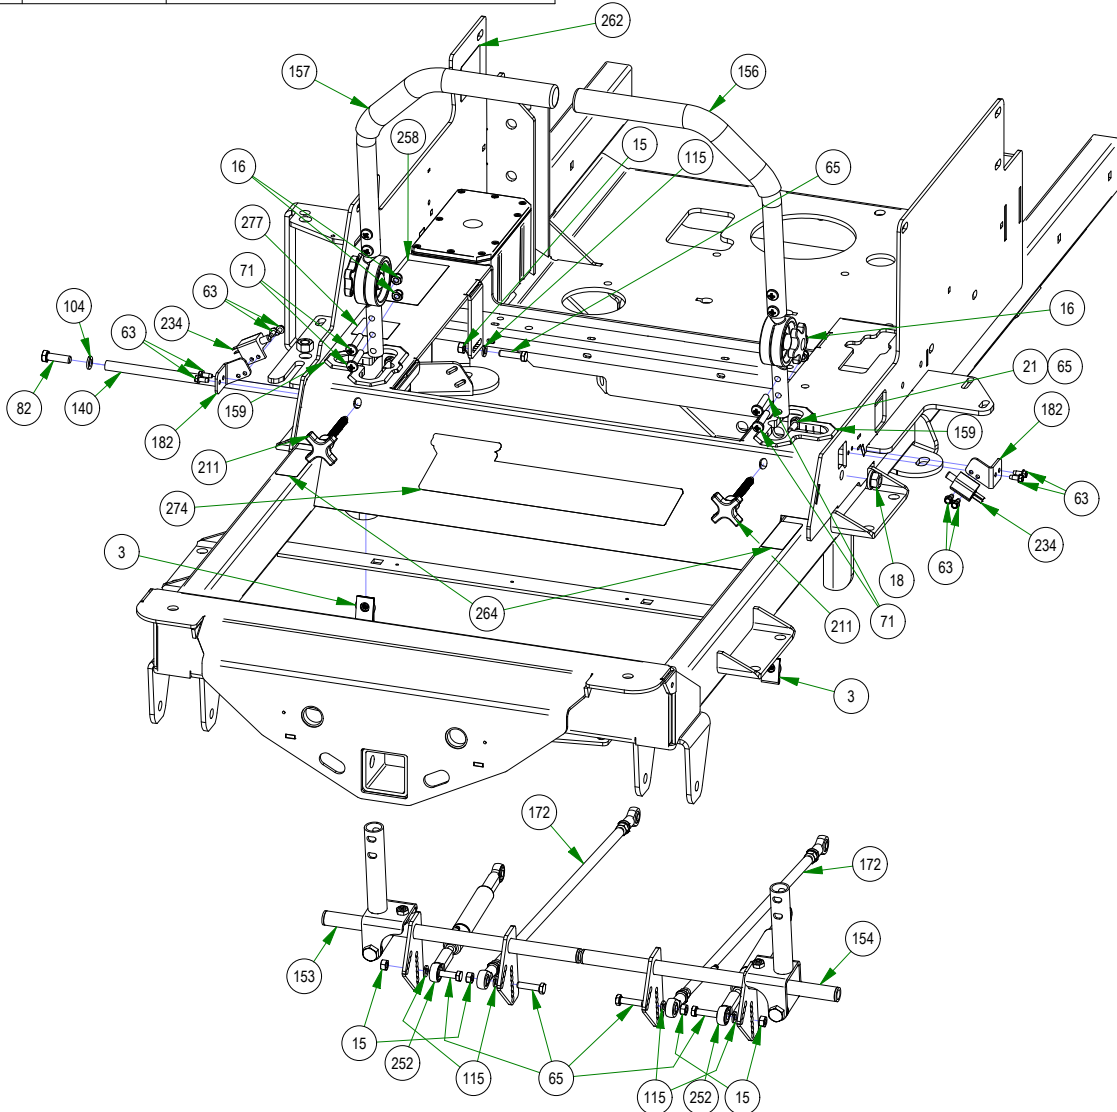

BAD BOY MOWERS

PARTS SECTION: DECK HEIGHT CONTROL

SEE PAGE 6 FOR PARTS LIST

BAD BOY MOWERS

PARTS SECTION: DRIVE ARMS ASSEMBLY

Parts List				Parts List			
ITEM	QTY	PART NUMBER	DESCRIPTION	ITEM	QTY	PART NUMBER	DESCRIPTION
3	2	013-0021-00	Extruded Nut 3/8"-16 3/4" Hole Center With Patch	154	1	031-0031-19	2019 R Series LH Arm Rod Assembly
11	4	013-6014-00	3/8-16 HEX NUT ZINC	156	1	031-9005-70	2019 Left Hand ADJ. Steering Arm Kit
15	8	013-8043-00	5/16-18 HEX NUT ZINC	157	1	031-9055-70	2019 Right Hand ADJ. Steering Arm Kit
16	4	013-8047-00	5/16-18 NYL INS L/N ZC	159	2	032-0002-00	Snap-in Drive Arm Bushing
18	1	013-8050-00	1/2-13 NYLON INSERT FLANGE LOCKNUT ZINC	172	2	035-0004-00	2019 Outlaw Gen2 XP Push Rod Assembly
21	2	013-9002-00	5/16-18 HEX SERRATED FLANGE NUT HARD/ZINC	182	2	039-2160-00	2019 Arm Switch Bracket
59	4	018-0068-00	5/16-18 x 5/8 Hex Bolt	211	2	057-5800-00	Speed Limiting Knob 3/8-16X 3"
63	8	018-1080-00	12-24 X 1/2 HEX WASHER UNLSOT F TCS ZINC	234	2	077-8073-00	Safety Switch
65	10	018-2006-00	5/16-18 X 1-1/4 HEX C/S (GR.5) ZC	252	2	087-0002-00	2019 SROID Damper With Spherical Rod Ends
71	4	018-2020-18	5/16-18 x 1 3/8" Futton Head Torx Drive Bolt	219	1	067-8053-21	2021 LH ROGUE HYDRO TANK LINE ASSY
82	1	018-5040-00	3/8-16 X 1-1/4 HEX CAP SCREW (GR.5) ZINC	220	1	067-8054-21	2021 RH ROGUE HYDRO TANK LINE ASSY
89	4	018-6012-00	3/8-16 X 1-1/2 HEX CAP SCREW (GR.5) ZINC	230	1	070-5375-00	2021 Rogue Suspension Frame Painted
104	5	019-5037-00	3/8 SPLIT LOCKWASHER ZINC	258	1	091-0015-22	2022 EPA Build Date Punch Label
112	4	019-7040-00	1/4 USS FLAT WASHER (3/4 OD) ZINC	262	2	091-1020-00	Hydraulic Decal
114	4	019-8044-00	5/16 USS FLAT WASHER (7/8 OD) ZINC	264	1	091-1114-00	2018 LH/RH Steering Control Decal Roll
115	8	019-8051-00	5/16 SPLIT LOCKWASHER ZINC	274	1	091-4028-00	2019 Rogue Cooler Cover Decal
140	1	028-0051-00	2019 Steering Actuator Rod	277	1	091-4037-00	2019 Deck Release Decal
153	1	031-0030-19	2019 R Series RH Arm Rod Assembly				