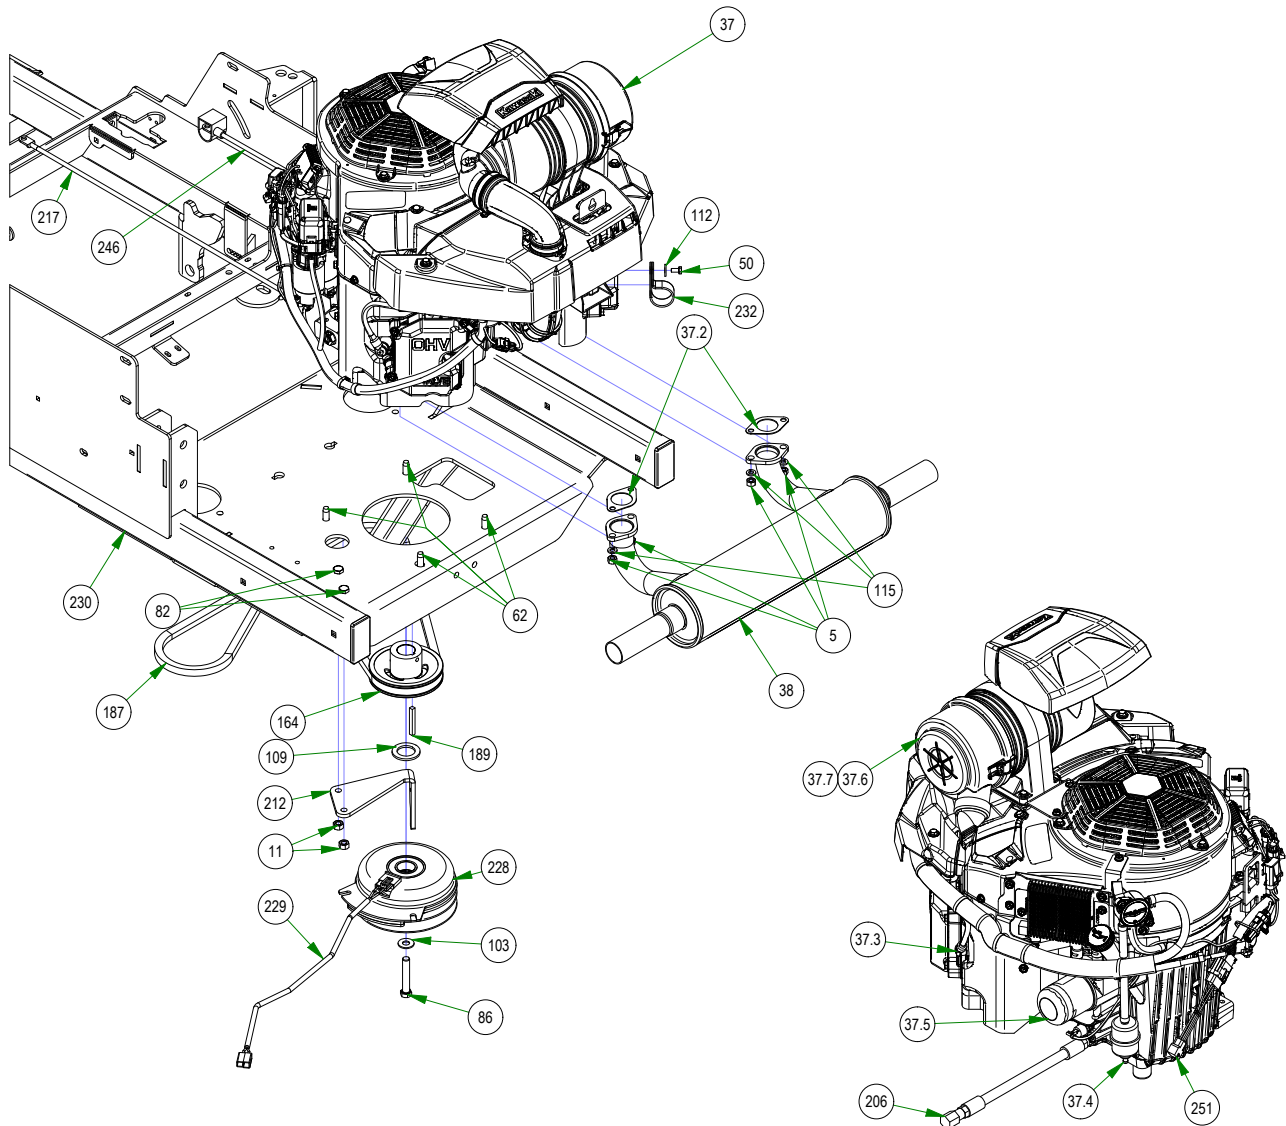

Parts List				Parts List			
ITEM	QTY	PART NUMBER	DESCRIPTION	ITEM	QTY	PART NUMBER	DESCRIPTION
5	4	013-0075-00	M8-1.25 DIN 934 HEX NUT (CL.8) ZINC	109	1	019-6029-00	1.140 ID X 1.750 OD X .132 THICK FLAT WASHER PLAIN
11	2	013-6014-00	3/8-16 HEX NUT ZINC	112	1	019-7040-00	1/4 USS FLAT WASHER (3/4 OD) ZINC
31	2	014-9003-00	1 1/2 x 3 Frame Plug	115	4	019-8051-00	5/16 SPLIT LOCKWASHER ZINC
37	1	015-0083-00	Kawasaki FX1000 Engine	164	1	033-5035-00	4 3/4 Motor Pulley
37.2	2	015-1010-01	Exhaust Gasket	187	1	041-8051-00	2019 Rogue Pump Belt 68"
37.3	2	015-8001-00	Spark Plug - Kawasaki	189	1	042-5020-00	1/4 X 2 SQ MACHINERY KEY 1018 STL PLAIN
37.4	1	063-6000-00	Universal Inline Fuel Filter	206	1	051-5407-00	Kawasaki Oil Drain
37.5	1	063-8017-00	Oil Filter	212	1	057-5906-00	PTO Engager Holder
37.6	1	063-8019-00	Canister Air Filter- Outer	217	1	064-5300-00	24" Red Battery Cable
37.7	1	063-8020-00	Canister Air Filter- Inner	228	1	070-1000-00	Clutch Assembly
38	1	015-1010-00	2019 Rebel/Rogue Kawasaki 1000 Muffler	229	1	070-2000-00	Clutch Pigtail
50	1	018-0025-00	M6-1.0 X 12MM DIN 933 HEX TAP BOLT (CL 8.8) ZINC	230	1	070-5375-00	2021 Rogue Suspension Frame Painted
62	4	018-1075-00	3/8-16 X 1-1/8 HEX WASHER UNSLOT SERRATED (TRI-LOB) TRS ZINC YELLOW	232	1	072-5000-00	Diesel Hydraulic Hose Clamp
82	2	018-5040-00	3/8-16 X 1-1/4 HEX CAP SCREW (GR.5) ZINC	246	1	086-0005-00	Starter Cable
86	1	018-5300-00	7/16-20 X 2-1/2 HEX Bolt GR 8 W/ Patch	251	1	086-9018-00	2022 Harness Adaptor- EFI
103	1	019-5029-00	3/8 FLAT WASHER USS (1" OD) ZINC