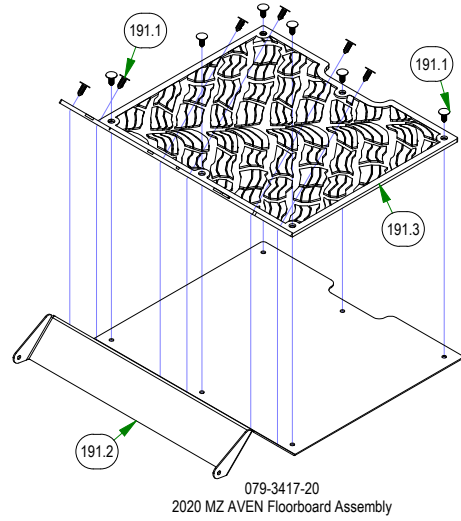

# PARTS SECTION: FRAME SUB ASSEMBLIES

017-9076-00  
Pillow Block Kit

039-5944-01  
ZT Pump Idler

026-0019-01  
Foot Pedal Assembly

086-3050-19  
Wiring Harness

079-3560-23  
2023 Control Panel Assembly

079-3417-20  
2020 MZ AVEN Floorboard Assembly