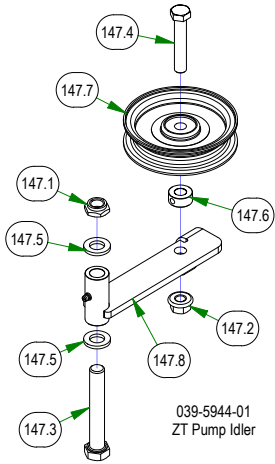

017-9076-00
Pillow Block Kit

039-5944-01
ZT Pump Idler