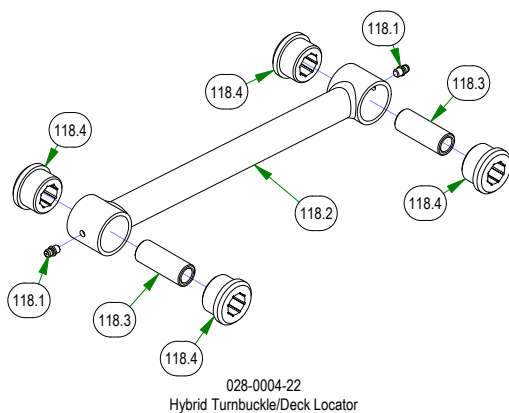

Parts List				Parts List			
ITEM	QTY	PART NUMBER	DESCRIPTION	ITEM	QTY	PART NUMBER	DESCRIPTION
118	2	028-0004-22	Hybrid Turnbuckle/Deck Locator	148	1	039-6945-17	2017 MZ/IT Deck Idler Assembly
118.1	2	024-0001-00	1/4-28 Grease Fitting	148.1	1	039-6945-00	Deck Idler
118.2	1	028-0004-03	2022 Isolator Turnbuckle Body	148.2	1	033-8050-00	5" Idler Pulley
118.3	2	048-6004-00	2018 Maverick Bushing Sleeve	148.3	1	018-6036-00	1/2-13 X 2-3/4 HEX CAP SCREW (GR.5) ZINC
118.4	4	048-6005-00	2018 Maverick Bushing	148.4	1	013-8050-00	1/2-13 NYLON INSERT FLANGE LOCKNUT ZINC
141	3	037-2000-00	Spindle Assembly-MZ	148.5	1	025-5203-00	Spacer 3/4 OD x 1/2 ID x 3/4 Length
141.1	2	037-6024-00	Spindle Bearing	217	1	210-6015-98	MZ Discharge Chute Assembly
141.2	1	037-6025-00	Spindle Shaft	217.1	6	013-8049-00	5/16" Nylon Flange Nut
141.3	1	037-6027-00	Spindle Housing	217.2	6	018-8066-00	5/16" x 7/8" Carriage Bolt
141.4	1	037-6028-00	Spindle Spacer-Component	217.3	2	019-0002-00	5/16 Fender Washer
146	4	039-2127-17	Deck Hanger Assembly	217.4	2	019-6042-00	.360 ID Plastic Washer
146.1	2	013-5201-00	3/8-16 HEX SERRATED FLANGE NUT HARD/ZINC	217.5	1	039-4891-00	Discharge Chute Bracket 48 MZ (Upper)
146.2	2	013-5202-00	3/8-16 NYLON INSERT FLANGE LOCKNUT (GR.F) ZINC	217.6	1	039-4892-00	2017 MZ Discharge Chute Bracket-Lower
146.3	2	018-6012-00	3/8-16 X 1-1/2 HEX CAP SCREW (GR.5) ZINC	217.7	1	206-6020-00	Chute Hanger 48 MZ
146.4	1	039-2127-00	2017 MZ/IT Deck Hanger	217.8	1	210-6014-00	Rubber Discharge Chute MZ (Component)