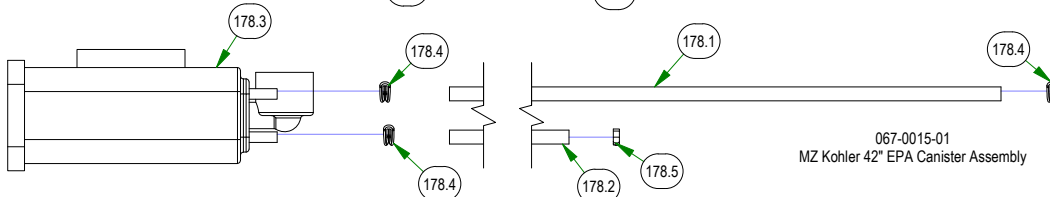

067-0015-01
MZ Kohler 42" EPA Canister Assembly