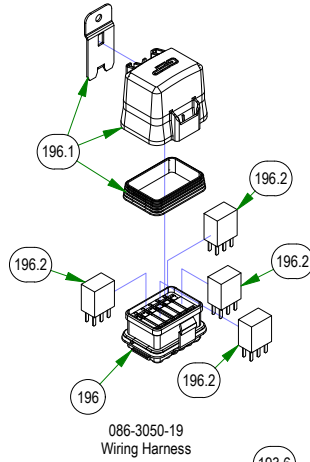

# PARTS SECTION: FRAME SUB ASSEMBLIES

017-9076-00  
Pillow Block Kit

039-5944-01  
ZT Pump Idler

026-0019-01  
Foot Pedal Assembly

086-3050-19  
Wiring Harness

079-3560-23  
2023 Control Panel Assembly

079-3417-20  
2020 MZ AVEN Floorboard Assembly