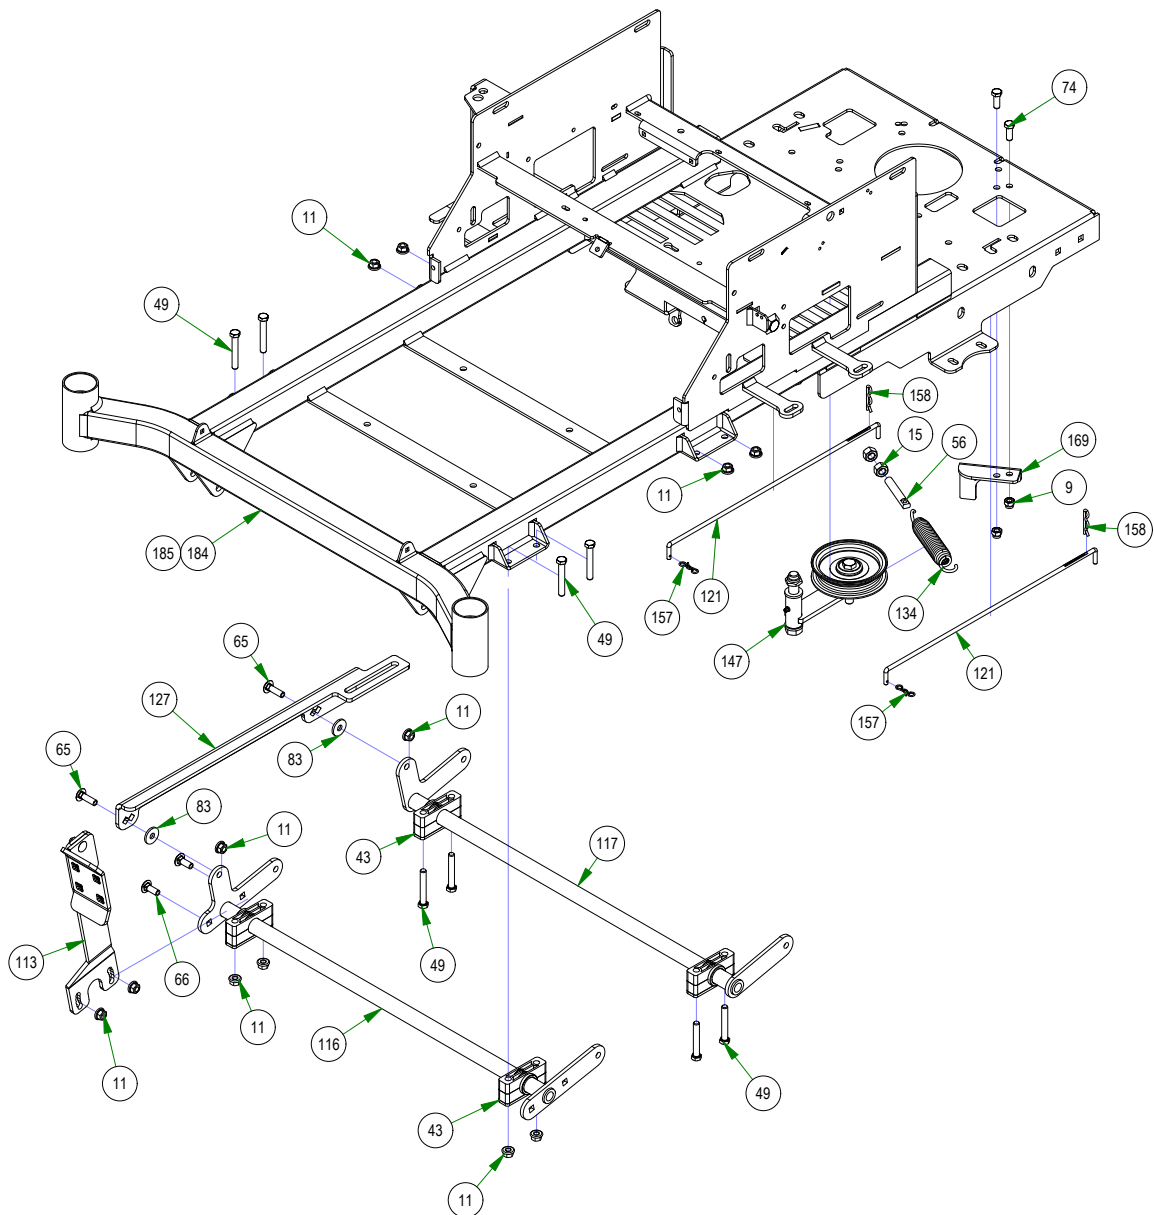

BAD BOY MOWERS

PARTS SECTION: LOWER FRAME

Parts List				Parts List			
ITEM	QTY	PART NUMBER	DESCRIPTION	ITEM	QTY	PART NUMBER	DESCRIPTION
9	2	013-5041-00	3/8-16 NYLON INSERT LOCKNUT ZINC	116	1	028-0002-00	Actuator Bar Front- 2017 MZ/ZT
11	12	013-5202-00	3/8-16 NYLON INSERT FLANGE LOCKNUT (GR.F) ZINC	117	1	028-0003-00	Actuator Bar Rear- 2017 MZ/ZT
15	2	013-7018-00	1/2-13 HEX NUT ZINC	121	2	028-0070-00	Neutral Rod
43	4	017-9076-00	Pillow Block Kit	127	1	031-0510-00	2017 MZ/ZT Actuator Linkage
49	8	018-0028-00	3/8-16 X 2-1/2 HEX CAP SCREW (GR.5) ZINC	134	1	034-2020-00	Deck Idler Spring
56	1	018-2004-50	All Thread	147	1	039-5944-01	ZT Pump Idler
65	2	018-5043-00	3/8-16 X 1-1/4 CARRIAGE BOLT ZINC	157	2	044-2004-00	Bow Pin
66	2	018-5044-00	3/8-16 X 1 CARRIAGE BOLT (GR.5) ZINC	158	2	044-2008-00	Neutral Rod Clip
74	2	018-6049-00	3/8-16 X 1 GR 5 Hex Bolts Zinc	169	1	057-5900-00	2017 MZ Clutch Stop
83	2	019-2073-00	.390 ID X 1.12 OD X .125 THK FLAT WASHER NYLON	184	1	070-2300-00	2023 MZ 42-48 Frame - Painted
113	1	026-0019-01	Foot Pedal Assembly	185	1	070-2301-00	2023 MZ-Avenger 54-60 Frame - Painted