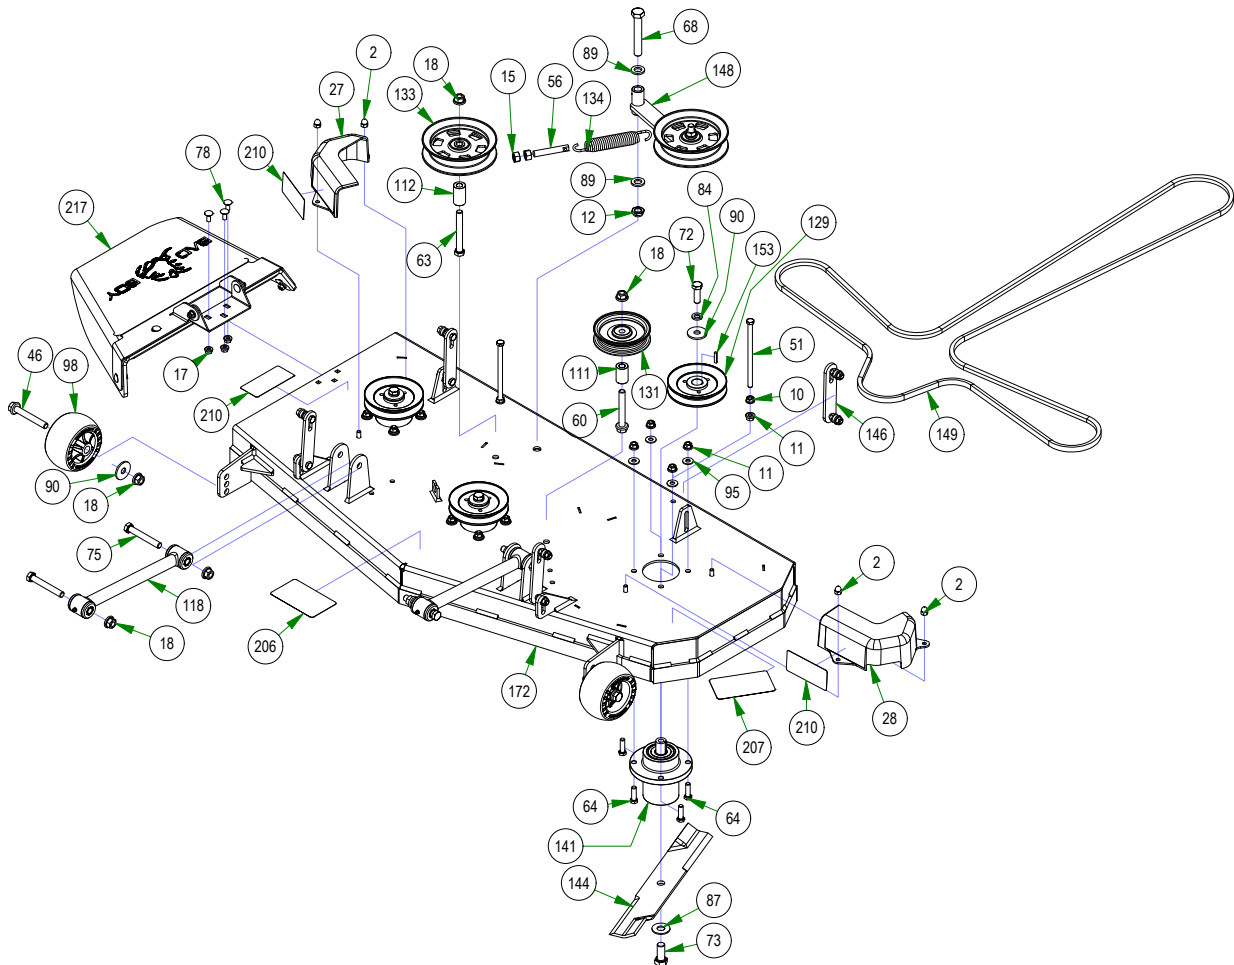

Parts List				Parts List			
ITEM	QTY	PART NUMBER	DESCRIPTION	ITEM	QTY	PART NUMBER	DESCRIPTION
2	4	013-0004-00	5/16-18 ACORN NUT HIGH-CROWN ZC	89	2	019-6017-00	.635 ID X 1.120 OD X .140 THICK FLAT WASHER NYLON
10	2	013-5201-00	3/8-16 HEX SERRATED FLANGE NUT HARD/ZINC	90	5	019-6020-00	1/2 BELLEVILLE WASHER (1-5/8 OD X .140 THK) ZINC
11	14	013-5202-00	3/8-16 NYLON INSERT FLANGE LOCKNUT (GR.F) ZINC	95	12	019-8044-00	5/16 USS FLAT WASHER (7/8 OD) ZINC
12	1	013-5301-00	5/8-11 NYLON INSERT JAM LOCKNUT ZINC	98	2	022-1000-00	Deck Wheel
15	2	013-7018-00	1/2-13 HEX NUT ZINC	111	1	025-5338-00	.502 ID X .750 OD X 1.500 Long Spacer
17	3	013-8049-00	5/16-18 NYLON INSERT FLANGE LOCKNUT ZINC	112	1	025-5339-00	1 3/4" Pulley Spacer
18	8	013-8050-00	1/2-13 NYLON INSERT FLANGE LOCKNUT ZINC	118	2	028-0004-22	Hybrid Turnbuckle/Deck Locator
27	1	014-4025-00	pulley cover chute side	129	3	033-4820-00	MZ Deck Pulley
28	1	014-4026-00	pulley cover non-chute side	131	1	033-6001-00	4 3/4" Idler Pulley
46	2	018-0010-00	1/2-13 X 90MM HEX FLANGE BOLT W/SHOULDER (GR.8) ZINC	133	1	033-7201-25	5-3/4 Idler Pulley
51	2	018-0073-00	3/8-16 X 6.5 HEX CAP SCREW (GR.5) ZINC	134	1	034-2020-00	Deck Idler Spring
56	1	018-2004-50	All Thread	141	3	037-2000-00	Spindle Assembly-MZ
60	1	018-2018-00	1/2-13 X 3-1/2 HEX FLANGE BOLT (GR.8) ZINC	144	3	038-4826-00	48" High Lift Fusion Blade
63	1	018-5019-00	1/2-13 X 4 HEX CAP SCREW (GR.8) ZINC YELLOW	146	4	039-2127-17	Deck Hanger Assembly
64	12	018-5040-00	3/8-16 X 1-1/4 HEX CAP SCREW (GR.5) ZINC	148	1	039-6945-17	2017 MZ/ZT Deck Idler Assembly
68	1	018-5311-00	5/8-11 X 4 HEX CAP SCREW (GR.8) ZINC YELLOW	149	1	041-1470-00	B147 Deck Belt
72	3	018-6019-00	1/2-20 X 1-1/2 HEX CAP SCREW (GR.5) ZINC	153	3	042-0010-00	3/16 X 1 SQ MACHINERY KEY 1018 STL ZINC
73	3	018-6020-00	5/8-18 X 1-1/2 HEX CAP SCREW (GR.8) ZINC YELLOW	172	1	060-2311-00	2023 48" x 4" Deck
75	4	018-6054-00	1/2-13 X 3-1/2 HEX CAP SCREW (GR.5) ZINC	206	1	091-0393-00	2017 MZ Magnum 48"/42" Deck Route Decal
78	3	018-8062-00	5/16-18 x 3/4 Carriage Bolt	207	1	091-0903-18	2018 48" Deck Decal
84	3	019-5007-00	1/2 SPLIT LOCKWASHER (GR.8) ZINC/YELLOW	210	3	091-3012-00	Danger Decal-Spindle/Discharge
87	3	019-5038-00	5/8 USS FLAT WASHER (1-3/4" OD) GR.8 ZINC YELLOW	217	1	210-6015-98	MZ Discharge Chute Assembly