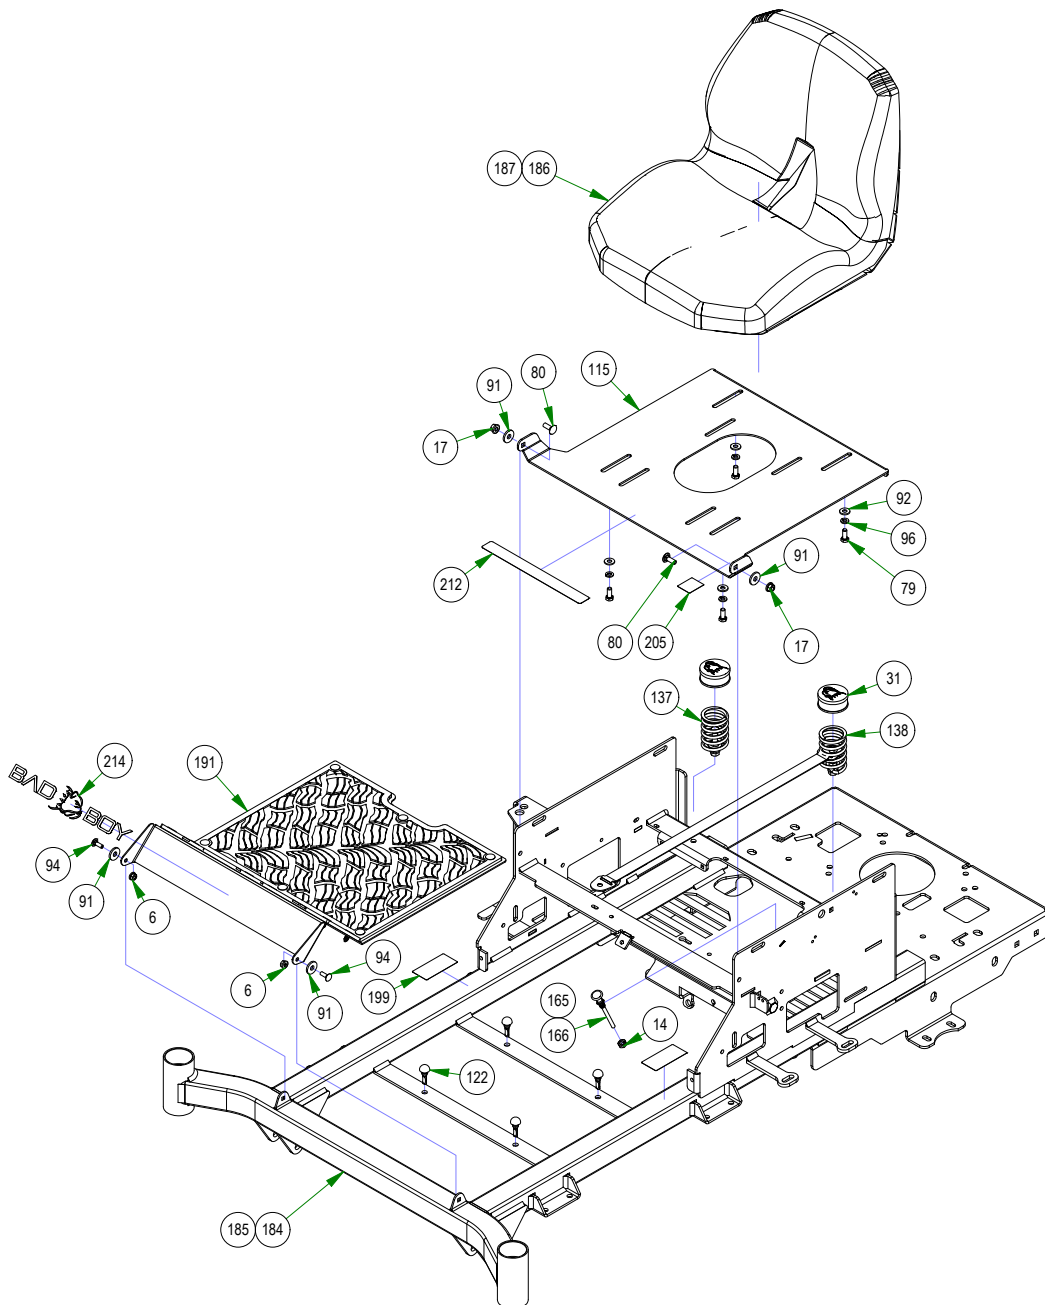

BAD BOY MOWERS

PARTS SECTION: UPPER FRAME

Parts List				Parts List			
ITEM	QTY	PART NUMBER	DESCRIPTION	ITEM	QTY	PART NUMBER	DESCRIPTION
6	2	013-2050-00	1/4-20 NYL INSERT FLANGE LOCKNUT ZINC	137	1	034-8045-03	Seat Spring Assembly
14	1	013-6051-00	3/8-24 HEX NUT ZINC YELLOW	138	1	034-8045-22	Seat Spring Assembly
17	2	013-8049-00	5/16-18 NYLON INSERT FLANGE LOCKNUT ZINC	166	1	054-8017-00	Choke
31	2	014-8047-00	Spring Cap Cover	184	1	070-2300-00	2023 MZ 42-48 Frame - Painted
79	4	018-8063-00	5/16-18 X 3/4 HEX CAP SCREW (GR.5) ZINC	185	1	070-2301-00	2023 MZ-Avenger 54-60 Frame - Painted
80	2	018-8066-00	5/16-18 X 7/8 CARRIAGE BOLT ZINC	186	1	071-1000-00	2019 Magnum Seat/Kohler
91	4	019-6042-00	.360 ID X .983 OD X .120 THICK FLAT WASHER NYLON	187	1	071-1000-22	2022 Magnum Seat
92	4	019-7040-00	1/4 USS FLAT WASHER (3/4 OD) ZINC	191	1	079-3417-20	2020 MZ AVEN Floorboard Assembly
94	2	019-8040-00	1/4-20 X 3/4 CARRIAGE BOLT (GR.5) ZINC	199	1	091-0214-00	2018 LH/RH Steering Control Decal Roll
96	4	019-8051-00	5/16 SPLIT LOCKWASHER ZINC	205	1	091-0339-18	2018 MZ/Magnum/ZT/MAV/Comp Out Brake Decal
115	1	026-2017-00	2017 MZ Seat Plate	212	1	091-3150-00	Outlaw Warning Decal
122	4	029-4011-00	2023 Floor Board Rubber Bumper	214	1	091-4063-00	Flying Bulldog Front Bumper Decal