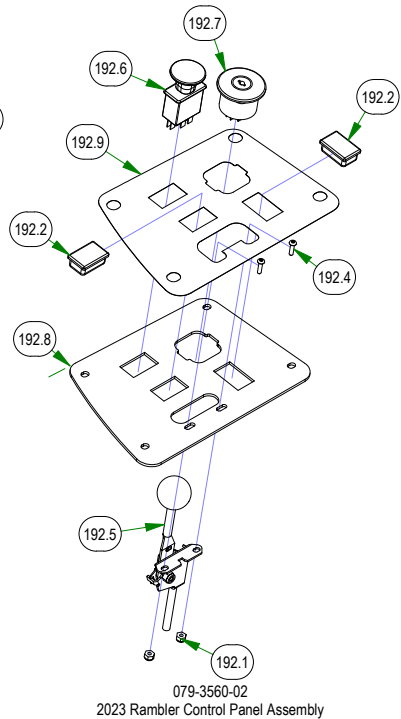

# PARTS SECTION: FRAME SUB ASSEMBLIES

017-9076-00  
Pillow Block Kit

039-5944-01  
ZT Pump Idler

026-0019-01  
Foot Pedal Assembly

086-3050-19  
Wiring Harness

079-3560-23  
2023 Control Panel Assembly

079-3417-20  
2020 MZ AVEN Floorboard Assembly