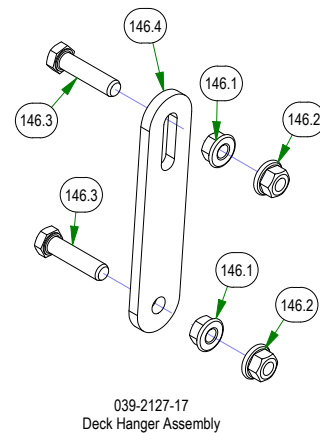

Parts List				Parts List			
ITEM	QTY	PART NUMBER	DESCRIPTION	ITEM	QTY	PART NUMBER	DESCRIPTION
118	2	028-0004-22	Hybrid Turnbuckle/Deck Locator	148	1	039-6945-17	2017 MZ/IT Deck Idler Assembly
118.1	2	024-0001-00	1/4-28 Grease Fitting	148.1	1	039-6945-00	Deck Idler
118.2	1	028-0004-03	2022 Isolator Turnbuckle Body	148.2	1	033-8050-00	5" Idler Pulley
118.3	2	048-6004-00	2018 Maverick Bushing Sleeve	148.3	1	018-6036-00	1/2-13 X 2-3/4 HEX CAP SCREW (GR.5) ZINC
118.4	4	048-6005-00	2018 Maverick Bushing	148.4	1	013-8050-00	1/2-13 NYLON INSERT FLANGE LOCKNUT ZINC
141	3	037-2000-00	Spindle Assembly-MZ	148.5	1	025-5203-00	Spacer 3/4 OD x 1/2 ID x 3/4 Length
141.1	2	037-6024-00	Spindle Bearing	217	1	210-6015-98	MZ Discharge Chute Assembly
141.2	1	037-6025-00	Spindle Shaft	217.1	6	013-8049-00	5/16" Nylon Flange Nut
141.3	1	037-6027-00	Spindle Housing	217.2	6	018-8066-00	5/16" x 7/8" Carriage Bolt
141.4	1	037-6028-00	Spindle Spacer-Component	217.3	2	019-0002-00	5/16 Fender Washer
146	4	039-2127-17	Deck Hanger Assembly	217.4	2	019-6042-00	.360 ID Plastic Washer
146.1	2	013-5201-00	3/8-16 HEX SERRATED FLANGE NUT HARD/ZINC	217.5	1	039-4891-00	Discharge Chute Bracket 48 MZ (Upper)
146.2	2	013-5202-00	3/8-16 NYLON INSERT FLANGE LOCKNUT (GR.F) ZINC	217.6	1	039-4892-00	2017 MZ Discharge Chute Bracket-Lower
146.3	2	018-6012-00	3/8-16 X 1-1/2 HEX CAP SCREW (GR.5) ZINC	217.7	1	206-6020-00	Chute Hanger 48 MZ
146.4	1	039-2127-00	2017 MZ/IT Deck Hanger	217.8	1	210-6014-00	Rubber Discharge Chute MZ (Component)