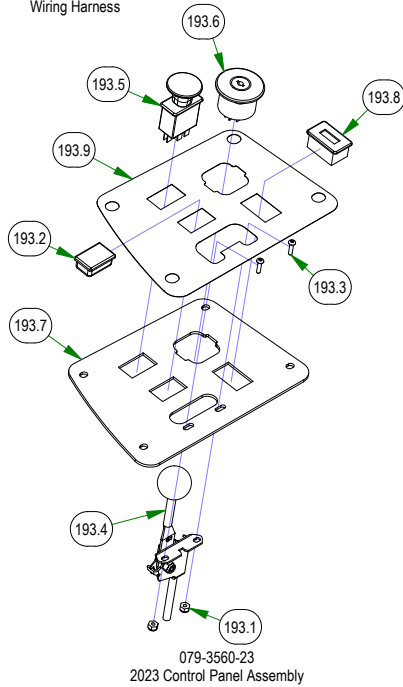

# PARTS SECTION: FRAME SUB ASSEMBLIES

017-9076-00  
Pillow Block Kit

039-5944-01  
ZT Pump Idler

026-0019-01  
Foot Pedal Assembly

086-3050-19  
Wiring Harness

079-3560-23  
2023 Control Panel Assembly

079-3417-20  
2020 MZ AVEN Floorboard Assembly