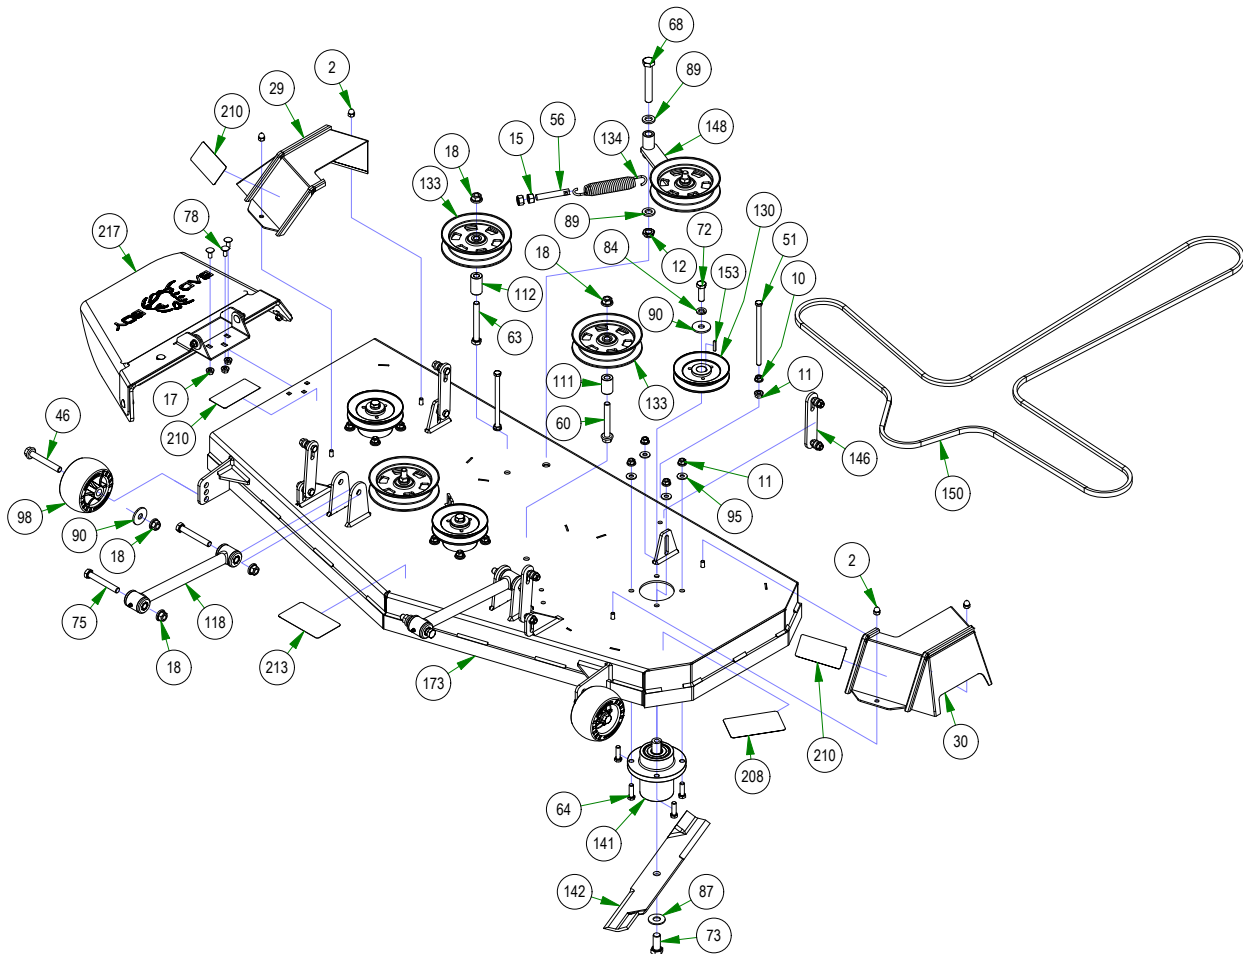

Parts List				Parts List			
ITEM	QTY	PART NUMBER	DESCRIPTION	ITEM	QTY	PART NUMBER	DESCRIPTION
2	4	013-0004-00	5/16-18 ACORN NUT HIGH-CROWN ZC	89	2	019-6017-00	.635 ID X 1.120 OD X .140 THICK FLAT WASHER NYLON
10	2	013-5201-00	3/8-16 HEX SERRATED FLANGE NUT HARD/ZINC	90	5	019-6020-00	1/2 BELLEVILLE WASHER (1-5/8 OD X .140 THK) ZINC
11	14	013-5202-00	3/8-16 NYLON INSERT FLANGE LOCKNUT (GR.F) ZINC	95	12	019-8044-00	5/16 USS FLAT WASHER (7/8 OD) ZINC
12	1	013-5301-00	5/8-11 NYLON INSERT JAM LOCKNUT ZINC	98	2	022-1000-00	Deck Wheel
15	2	013-7018-00	1/2-13 HEX NUT ZINC	111	2	025-5338-00	.502 ID X .750 OD X 1.500 Long Spacer
17	3	013-8049-00	5/16-18 NYLON INSERT FLANGE LOCKNUT ZINC	112	1	025-5339-00	1 3/4" Pulley Spacer
18	9	013-8050-00	1/2-13 NYLON INSERT FLANGE LOCKNUT ZINC	118	2	028-0004-22	Hybrid Turnbuckle/Deck Locator
29	1	014-5020-00	2021 Maverick 54"/60" RH Pulley Cover	130	3	033-4890-00	54 MZ Spindle Pulley
30	1	014-5021-00	2021 Maverick 54"/60" LH Pulley Cover	133	3	033-7201-25	5-3/4 Idler Pulley
46	2	018-0010-00	1/2-13 X 90MM HEX FLANGE BOLT W/SHOULDER (GR.8) ZINC	134	1	034-2020-00	Deck Idler Spring
51	2	018-0073-00	3/8-16 X 6.5 HEX CAP SCREW (GR.5) ZINC	141	3	037-2000-00	Spindle Assembly-MZ
56	1	018-2004-50	All Thread	142	3	038-0005-00	54" MZ Fusion Blade
60	2	018-2018-00	1/2-13 X 3-1/2 HEX FLANGE BOLT (GR.8) ZINC	146	4	039-2127-17	Deck Hanger Assembly
63	1	018-5019-00	1/2-13 X 4 HEX CAP SCREW (GR.8) ZINC YELLOW	148	1	039-6945-17	2017 MZ/ZT Deck Idler Assembly
64	12	018-5040-00	3/8-16 X 1-1/4 HEX CAP SCREW (GR.5) ZINC	150	1	041-1560-00	B155.75 Deck Belt
68	1	018-5311-00	5/8-11 X 4 HEX CAP SCREW (GR.8) ZINC YELLOW	153	3	042-0010-00	3/16 X 1 SQ MACHINERY KEY 1018 STL ZINC
72	3	018-6019-00	1/2-20 X 1-1/2 HEX CAP SCREW (GR.5) ZINC	173	1	060-2313-00	2023 54" x 4" Deck
73	3	018-6020-00	5/8-18 X 1-1/2 HEX CAP SCREW (GR.8) ZINC YELLOW	208	1	091-0904-18	2018 54" Deck Decal
75	4	018-6054-00	1/2-13 X 3-1/2 HEX CAP SCREW (GR.5) ZINC	210	3	091-3012-00	Danger Decal-Spindle/Discharge
78	3	018-8062-00	5/16-18 x 3/4 Carriage Bolt	213	1	091-3309-00	Deck Belt Route Decal
84	3	019-5007-00	1/2 SPLIT LOCKWASHER (GR.8) ZINC/YELLOW	217	1	210-6015-98	MZ Discharge Chute Assembly
87	3	019-5038-00	5/8 USS FLAT WASHER (1-3/4" OD) GR.8 ZINC YELLOW