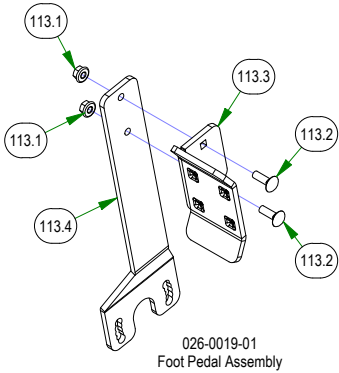

# PARTS SECTION: FRAME SUB ASSEMBLIES

017-9076-00  
Pillow Block Kit

039-5944-01  
ZT Pump Idler

026-0019-01  
Foot Pedal Assembly

086-3050-19  
Wiring Harness

079-3560-23  
2023 Control Panel Assembly

079-3417-20  
2020 MZ AVEN Floorboard Assembly