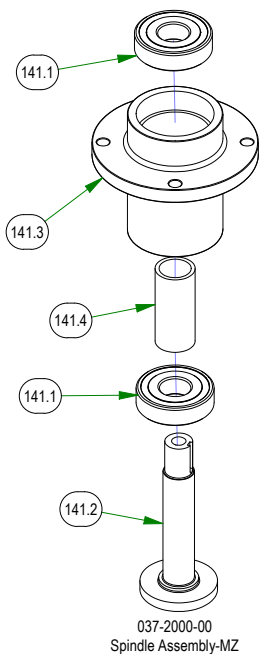

Parts List				Parts List			
ITEM	QTY	PART NUMBER	DESCRIPTION	ITEM	QTY	PART NUMBER	DESCRIPTION
118	2	028-0004-22	Hybrid Turnbuckle/Deck Locator	148	1	039-6945-17	2017 MZ/IT Deck Idler Assembly
118.1	2	024-0001-00	1/4-28 Grease Fitting	148.1	1	039-6945-00	Deck Idler
118.2	1	028-0004-03	2022 Isolator Turnbuckle Body	148.2	1	033-8050-00	5" Idler Pulley
118.3	2	048-6004-00	2018 Maverick Bushing Sleeve	148.3	1	018-6036-00	1/2-13 X 2-3/4 HEX CAP SCREW (GR.5) ZINC
118.4	4	048-6005-00	2018 Maverick Bushing	148.4	1	013-8050-00	1/2-13 NYLON INSERT FLANGE LOCKNUT ZINC
141	3	037-2000-00	Spindle Assembly-MZ	148.5	1	025-5203-00	Spacer 3/4 OD x 1/2 ID x 3/4 Length
141.1	2	037-6024-00	Spindle Bearing	217	1	210-6015-98	MZ Discharge Chute Assembly
141.2	1	037-6025-00	Spindle Shaft	217.1	6	013-8049-00	5/16" Nylon Flange Nut
141.3	1	037-6027-00	Spindle Housing	217.2	6	018-8066-00	5/16" x 7/8" Carriage Bolt
141.4	1	037-6028-00	Spindle Spacer-Component	217.3	2	019-0002-00	5/16 Fender Washer
146	4	039-2127-17	Deck Hanger Assembly	217.4	2	019-6042-00	.360 ID Plastic Washer
146.1	2	013-5201-00	3/8-16 HEX SERRATED FLANGE NUT HARD/ZINC	217.5	1	039-4891-00	Discharge Chute Bracket 48 MZ (Upper)
146.2	2	013-5202-00	3/8-16 NYLON INSERT FLANGE LOCKNUT (GR.F) ZINC	217.6	1	039-4892-00	2017 MZ Discharge Chute Bracket-Lower
146.3	2	018-6012-00	3/8-16 X 1-1/2 HEX CAP SCREW (GR.5) ZINC	217.7	1	206-6020-00	Chute Hanger 48 MZ
146.4	1	039-2127-00	2017 MZ/IT Deck Hanger	217.8	1	210-6014-00	Rubber Discharge Chute MZ (Component)