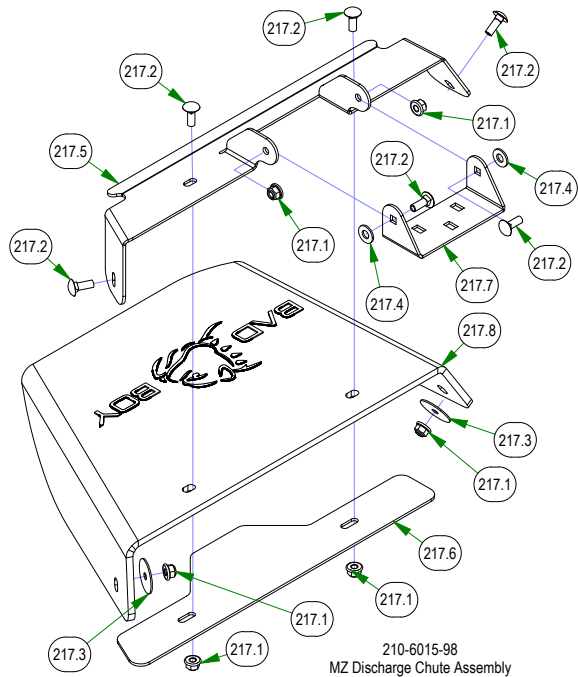

Parts List				Parts List			
ITEM	QTY	PART NUMBER	DESCRIPTION	ITEM	QTY	PART NUMBER	DESCRIPTION
118	2	028-0004-22	Hybrid Turnbuckle/Deck Locator	148	1	039-6945-17	2017 MZ/IT Deck Idler Assembly
118.1	2	024-0001-00	1/4-28 Grease Fitting	148.1	1	039-6945-00	Deck Idler
118.2	1	028-0004-03	2022 Isolator Turnbuckle Body	148.2	1	033-8050-00	5" Idler Pulley
118.3	2	048-6004-00	2018 Maverick Bushing Sleeve	148.3	1	018-6036-00	1/2-13 X 2-3/4 HEX CAP SCREW (GR.5) ZINC
118.4	4	048-6005-00	2018 Maverick Bushing	148.4	1	013-8050-00	1/2-13 NYLON INSERT FLANGE LOCKNUT ZINC
141	3	037-2000-00	Spindle Assembly-MZ	148.5	1	025-5203-00	Spacer 3/4 OD x 1/2 ID x 3/4 Length
141.1	2	037-6024-00	Spindle Bearing	217	1	210-6015-98	MZ Discharge Chute Assembly
141.2	1	037-6025-00	Spindle Shaft	217.1	6	013-8049-00	5/16" Nylon Flange Nut
141.3	1	037-6027-00	Spindle Housing	217.2	6	018-8066-00	5/16" x 7/8" Carriage Bolt
141.4	1	037-6028-00	Spindle Spacer-Component	217.3	2	019-0002-00	5/16 Fender Washer
146	4	039-2127-17	Deck Hanger Assembly	217.4	2	019-6042-00	.360 ID Plastic Washer
146.1	2	013-5201-00	3/8-16 HEX SERRATED FLANGE NUT HARD/ZINC	217.5	1	039-4891-00	Discharge Chute Bracket 48 MZ (Upper)
146.2	2	013-5202-00	3/8-16 NYLON INSERT FLANGE LOCKNUT (GR.F) ZINC	217.6	1	039-4892-00	2017 MZ Discharge Chute Bracket-Lower
146.3	2	018-6012-00	3/8-16 X 1-1/2 HEX CAP SCREW (GR.5) ZINC	217.7	1	206-6020-00	Chute Hanger 48 MZ
146.4	1	039-2127-00	2017 MZ/IT Deck Hanger	217.8	1	210-6014-00	Rubber Discharge Chute MZ (Component)