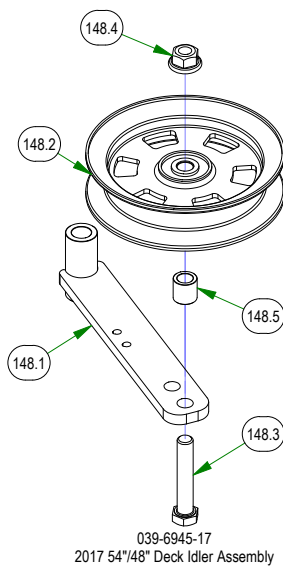

Parts List				Parts List			
ITEM	QTY	PART NUMBER	DESCRIPTION	ITEM	QTY	PART NUMBER	DESCRIPTION
118	2	028-0004-22	Hybrid Turnbuckle/Deck Locator	148	1	039-6945-17	2017 MZ/IT Deck Idler Assembly
118.1	2	024-0001-00	1/4-28 Grease Fitting	148.1	1	039-6945-00	Deck Idler
118.2	1	028-0004-03	2022 Isolator Turnbuckle Body	148.2	1	033-8050-00	5" Idler Pulley
118.3	2	048-6004-00	2018 Maverick Bushing Sleeve	148.3	1	018-6036-00	1/2-13 X 2-3/4 HEX CAP SCREW (GR.5) ZINC
118.4	4	048-6005-00	2018 Maverick Bushing	148.4	1	013-8050-00	1/2-13 NYLON INSERT FLANGE LOCKNUT ZINC
141	3	037-2000-00	Spindle Assembly-MZ	148.5	1	025-5203-00	Spacer 3/4 OD x 1/2 ID x 3/4 Length
141.1	2	037-6024-00	Spindle Bearing	217	1	210-6015-98	MZ Discharge Chute Assembly
141.2	1	037-6025-00	Spindle Shaft	217.1	6	013-8049-00	5/16" Nylon Flange Nut
141.3	1	037-6027-00	Spindle Housing	217.2	6	018-8066-00	5/16" x 7/8" Carriage Bolt
141.4	1	037-6028-00	Spindle Spacer-Component	217.3	2	019-0002-00	5/16 Fender Washer
146	4	039-2127-17	Deck Hanger Assembly	217.4	2	019-6042-00	.360 ID Plastic Washer
146.1	2	013-5201-00	3/8-16 HEX SERRATED FLANGE NUT HARD/ZINC	217.5	1	039-4891-00	Discharge Chute Bracket 48 MZ (Upper)
146.2	2	013-5202-00	3/8-16 NYLON INSERT FLANGE LOCKNUT (GR.F) ZINC	217.6	1	039-4892-00	2017 MZ Discharge Chute Bracket-Lower
146.3	2	018-6012-00	3/8-16 X 1-1/2 HEX CAP SCREW (GR.5) ZINC	217.7	1	206-6020-00	Chute Hanger 48 MZ
146.4	1	039-2127-00	2017 MZ/IT Deck Hanger	217.8	1	210-6014-00	Rubber Discharge Chute MZ (Component)