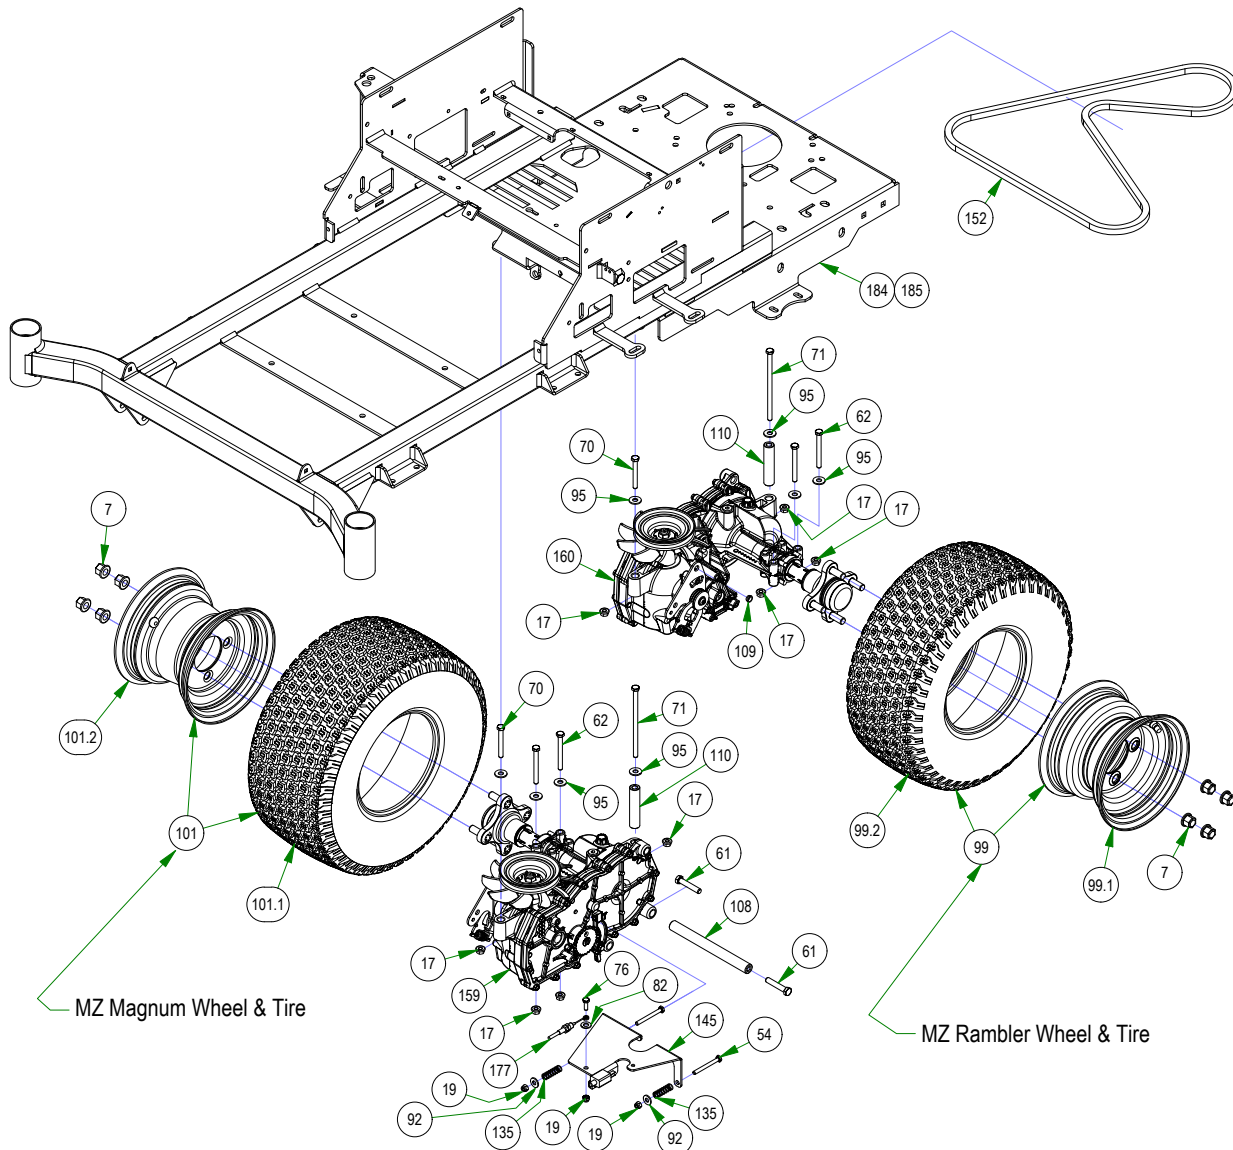

Parts List				Parts List			
ITEM	QTY	PART NUMBER	DESCRIPTION	ITEM	QTY	PART NUMBER	DESCRIPTION
7	8	013-3000-00	Acom Lug Nut	101	2	022-8050-22	18x9.50-8 Tire and Wheel - Black Wheel
17	8	013-8049-00	5/16-18 NYLON INSERT FLANGE LOCKNUT ZINC	101.1	1	022-8025-00	18x9.50-8 Rear Tire Only 48 MZ
19	3	013-8073-00	1/4-20 NYLON INSERT LOCKNUT ZINC	101.2	1	022-8026-22	Black Rear Wheel 48in MZ
54	2	018-1076-00	1/4-20 X 2-1/2 HEX CAP SCREW (GR.2) ZINC	108	1	025-0016-00	2017 Transaxle Spacer-MZ
61	2	018-3000-00	3/8-16 X 2 HEX CAP SCREW (GR.5) ZINC	109	2	025-0036-00	Drive Arm Transaxle Spacer
62	4	018-4701-00	5/16-18 X 3 HEX CAP SCREW (GR.5) ZINC	110	2	025-0070-00	2017 Transaxle Spacer
70	2	018-5344-00	5/16-18 X 2-1/2 HEX CAP SCREW (GR.5) ZINC	135	2	034-3050-00	Brake Spring
71	2	018-5355-00	5/16-18 X 6 HEX CAP SCREW (GR.5) ZINC	145	1	039-0035-01	2017 MZ/Magnum Brake Plate Assembly
76	1	018-8052-00	1/4-20 X 3/4 HEX CAP SCREW (GR.5) ZINC	152	1	041-6400-00	Pump Belt
82	1	019-2003-00	.390 ID X .750 OD X .062 THK FLAT WASHER NYLON	159	1	050-4070-00	2017 EZT -Right -MZ Models
92	2	019-7040-00	1/4 USS FLAT WASHER (3/4 OD) ZINC	160	1	050-4071-00	2017 EZT -Left -MZ Models
95	8	019-8044-00	5/16 USS FLAT WASHER (7/8 OD) ZINC	177	1	064-8057-17	MZ Brake Cable
99	2	022-2050-22	18x8.50-8 x1" Tire & Wheel (Black)	184	1	070-2300-00	2023 MZ 42-48 Frame - Painted
99.1	1	022-2051-22	Rim for 022-2050-22	185	1	070-2301-00	2023 MZ-Avenger 54-60 Frame - Painted
99.2	1	022-2052-22	Tire for 022-2050-22