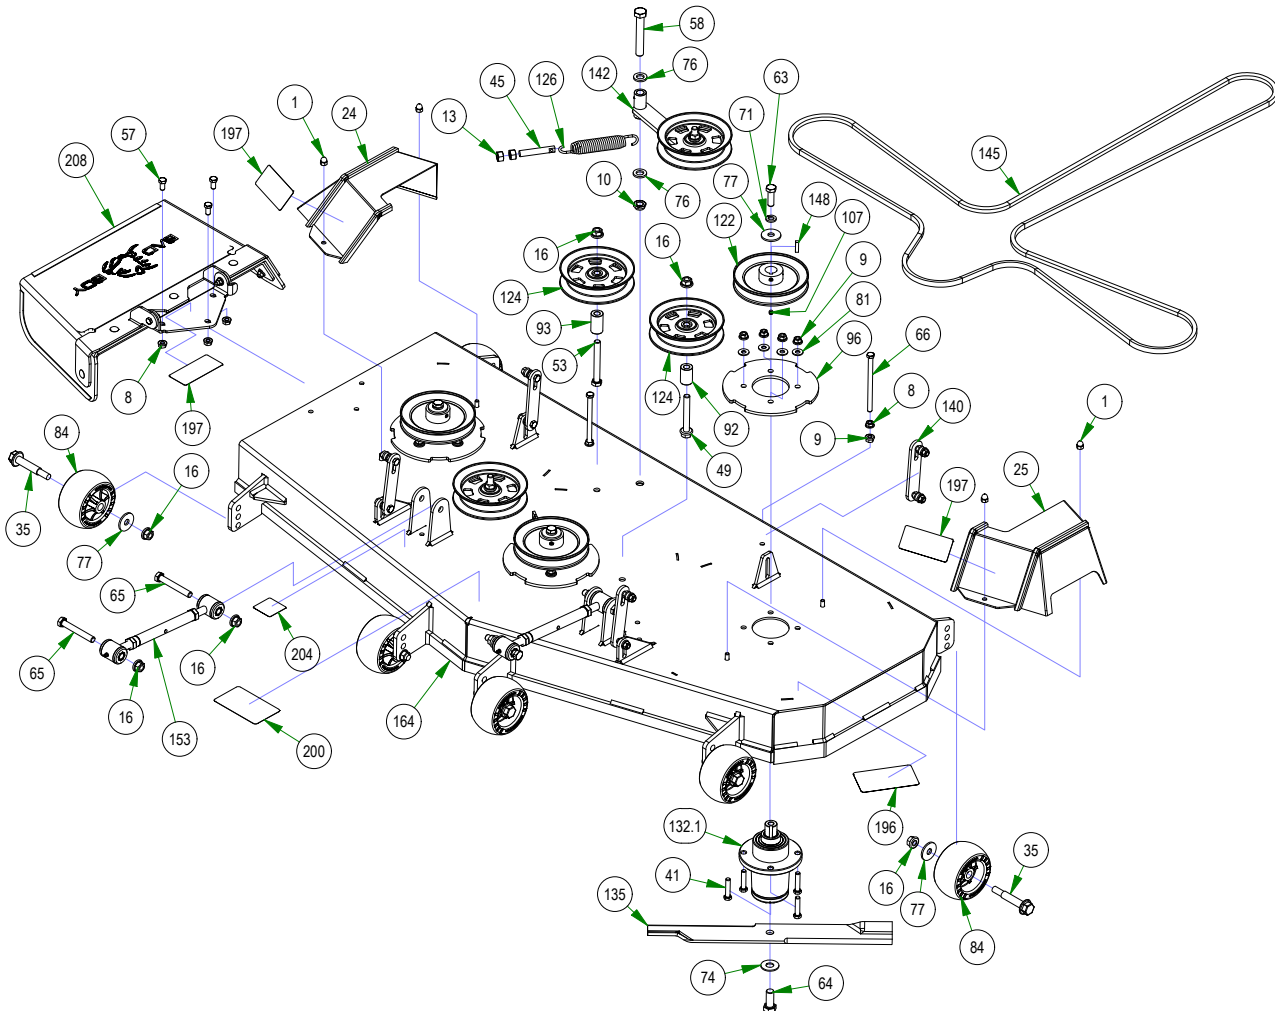

Parts List				Parts List			
ITEM	QTY	PART NUMBER	DESCRIPTION	ITEM	QTY	PART NUMBER	DESCRIPTION
1	4	013-0004-00	5/16-18 ACORN NUT HIGH-CROWN ZC	81	12	019-8044-00	5/16 USS FLAT WASHER (7/8 OD) ZINC
8	5	013-5201-00	3/8-16 HEX SERRATED FLANGE NUT HARD/ZINC	84	6	022-1000-00	Deck Wheel
9	14	013-5202-00	3/8-16 NYLON INSERT FLANGE LOCKNUT (GR.F) ZINC	92	2	025-5338-00	.502 ID X .750 OD X 1.500 Long Spacer
10	1	013-5301-00	5/8-11 NYLON INSERT JAM LOCKNUT ZINC	93	1	025-5339-00	1 3/4" Pulley Spacer
13	2	013-7018-00	1/2-13 HEX NUT ZINC	96	3	026-0025-00	Deck Spindle Support Plate
16	13	013-8050-00	1/2-13 NYLON INSERT FLANGE LOCKNUT ZINC	107	3	030-0050-00	5/16-24 X 1/4 SOCKET SET SCREW (CUP PT) PLAIN
24	1	014-5020-00	2021 Maverick 54"/60" RH Pulley Cover	122	3	033-6004-00	6 1/4" Drive Pulley
25	1	014-5021-00	2021 Maverick 54"/60" LH Pulley Cover	124	3	033-7201-25	5-3/4 Idler Pulley
35	6	018-0010-00	Deck Wheel Bolt	126	1	034-2020-00	Deck Idler Spring
41	12	018-0075-00	3/8-16 X 1-3/4 HEX C/S (GR.5) ZC	132	3	037-6015-50	Spindle Assembly
45	1	018-2004-50	All Thread	135	3	038-6060-00	60" High Lift Fusion Blade
49	2	018-2018-00	1/2-13 X 3-1/2 HEX FLANGE BOLT (GR.8) ZINC	140	4	039-2127-17	Deck Hanger Assembly
53	1	018-5019-00	1/2-13 X 4 HEX CAP SCREW (GR.8) ZINC YELLOW	142	1	039-6945-17	2017 MZ/ZT Deck Idler Assembly
57	3	018-5250-00	3/8-16 X 3/4 HEX CAP SCREW (GR.5) ZINC	145	1	041-1650-00	B165 Belt
58	1	018-5311-00	5/8-11 X 4 HEX CAP SCREW (GR.8) ZINC YELLOW	148	3	042-6030-00	1/4 X 1 SQ MACHINERY KEY 1018 STL PLN
63	3	018-6019-00	1/2-20 X 1-1/2 HEX CAP SCREW (GR.5) ZINC	153	2	048-6000-00	2018 Maverick Turnbuckle (Top Link)
64	3	018-6020-00	5/8-18 X 1-1/2 HEX CAP SCREW (GR.8) ZINC YELLOW	164	1	060-2316-00	2023 60" x 5" Deck
65	4	018-6054-00	1/2-13 X 3-1/2 HEX CAP SCREW (GR.5) ZINC	196	1	091-0905-18	2018 60" Deck Decal
66	2	018-7060-00	3/8-16 X 5-1/2 HEX CAP SCREW (GR.5) ZINC	197	3	091-3012-00	Danger Decal-Spindle/Discharge
71	3	019-5007-00	1/2 SPLIT LOCKWASHER (GR.8) ZINC/YELLOW	200	1	091-3309-00	Deck Belt Route Decal
74	3	019-5038-00	5/8 USS FLAT WASHER (1-3/4" OD) GR.8 ZINC YELLOW	204	1	091-8001-00	Deck Impact Patent Decal 9591803
76	2	019-6017-00	.635 ID X 1.120 OD X .140 THICK FLAT WASHER NYLON	208	1	210-6005-98	Discharge Chute Assembly
77	9	019-6020-00	1/2 BELLEVILLE WASHER (1-5/8 OD X .140 THK) ZINC