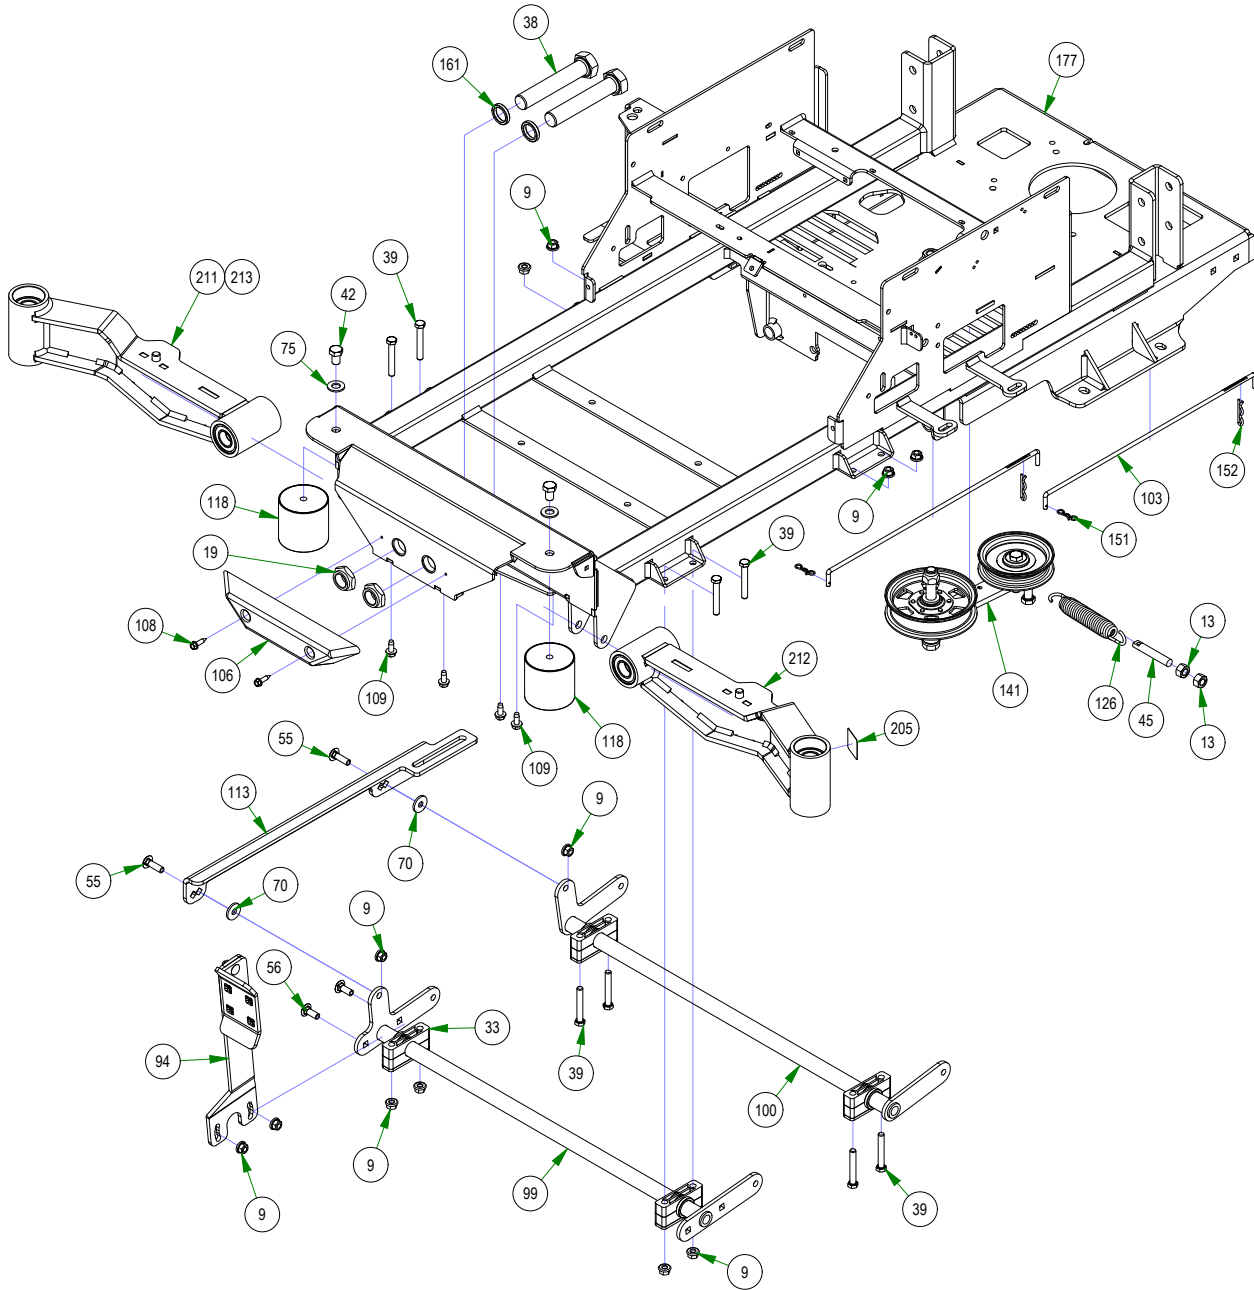

BAD BOY MOWERS

PARTS SECTION: LOWER FRAME

PARTS SECTION: LOWER FRAME

Parts List				Parts List			
ITEM	QTY	PART NUMBER	DESCRIPTION	ITEM	QTY	PART NUMBER	DESCRIPTION
9	12	013-5202-00	3/8-16 NYLON INSERT FLANGE LOCKNUT (GR.F) ZINC	106	1	029-7040-00	Bumper EZT
13	2	013-7018-00	1/2-13 HEX NUT ZINC	108	2	030-7040-00	1/4 x 1 Hex Head Tek Screw
19	2	013-9004-00	1"-14 NYLON INSERT JAM LOCKNUT ZINC	109	4	030-7042-00	5/16-18 X 3/4 HEX WASHER SLOT (F) TCS ZINC
33	4	017-9076-00	Pillow Block Kit	113	1	031-0510-00	2017 MZ/ZT Actuator Linkage
38	2	018-0026-00	1"-14 X 5-1/2 HEX CAP SCREW (GR.8) ZINC YELLOW	118	2	032-9002-00	Vibration Mount- Red Dot
39	8	018-0028-00	3/8-16 X 2-1/2 HEX CAP SCREW (GR.5) ZINC	126	1	034-2020-00	Deck Idler Spring
42	2	018-1055-00	1/2-13 X 3/4 HEX CAP SCREW (GR.5) ZINC	141	1	039-5944-05	Maverick Pump Idler
45	1	018-2004-50	All Thread	151	2	044-2004-00	Bow Pin
55	2	018-5043-00	3/8-16 X 1-1/4 CARRIAGE BOLT ZINC	152	2	044-2008-00	Neutral Rod Clip
56	2	018-5044-00	3/8-16 X 1 CARRIAGE BOLT (GR.5) ZINC	161	2	058-1000-00	Spacer, 1x1.375x.25
70	2	019-2073-00	.390 ID X 1.12 OD X .125 THK FLAT WASHER NYLON	177	1	070-2303-00	2023 Maverick Frame - Painted
75	2	019-5702-00	1/2 SAE FLAT WASHER (1-1/16" OD) GR.8 ZINC YELLOW	189	1	091-0019-00	Patent Decal
94	1	026-0019-01	Foot Pedal Assembly	205	1	091-8002-00	Independently Articulating Front Suspension Arms Patent Decal
99	1	028-0002-00	Actuator Bar Front- 2017 MZ/ZT	211	1	250-2751-21	2021 Maverick RH Short Front Suspension Arm Assy (48")
100	1	028-0003-00	Actuator Bar Rear- 2017 MZ/ZT	212	1	250-2801-21	2021 Maverick LH Front Suspension Arm Assy (48", 54" & 60")
103	2	028-0070-00	Neutral Rod	213	1	250-2851-21	2021 Maverick RH Long Front Suspension Arm Assy (54" & 60")