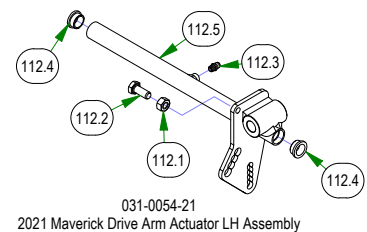

Parts List				Parts List			
ITEM	QTY	PART NUMBER	DESCRIPTION	ITEM	QTY	PART NUMBER	DESCRIPTION
111	1	031-0053-21	2021 Maverick Drive Arm Actuator RH Assembly	114.9	1	069-4010-00	Rubber Grip
111.1	1	013-8043-00	5/16-18 HEX NUT ZINC	115	1	031-9050-18	2018 Adjustable Steering Arm - Right
111.2	1	018-8063-00	5/16-18 X 3/4 HEX CAP SCREW (GR.5) ZINC	115.1	4	013-8047-00	5/16-18 NYL INS L/N ZC
111.3	1	024-6034-00	1/4" Press in Grease Fitting	115.2	4	018-2020-18	5/16-18 UNC X 1-3/8" BHCS, TORX DRIVE, GR 5
111.4	2	031-0032-00	2019 Drive Arm Bushing	115.3	1	018-5043-00	3/8-16 X 1-1/4 CARRIAGE BOLT ZINC
111.5	1	031-0053-00	2021 Drive Actuator RH Weldment	115.4	1	031-9010-18	Upper Tube-Adjustable Steering
112	1	031-0054-21	2021 Maverick Drive Arm Actuator LH Assembly	115.5	1	031-9015-18	2018 Lower Adjuster - Steering Arm- Right
112.1	1	013-8043-00	5/16-18 HEX NUT ZINC	115.6	1	031-9016-18	2018 Upper Adjuster - Steering Arm- Right
112.2	1	018-8063-00	5/16-18 X 3/4 HEX CAP SCREW (GR.5) ZINC	115.7	1	031-9025-18	Steering Arm Elbow (Right)
112.3	1	024-6034-00	1/4" Press in Grease Fitting	115.8	1	045-5000-00	Black Knob for Adjustable Steering Arm
112.4	2	031-0032-00	2019 Drive Arm Bushing	115.9	1	069-4010-00	Rubber Grip
112.5	1	031-0054-00	2021 Drive Actuator LH Weldment	130	1	035-5450-00	Push Rod-Right
114	1	031-9000-18	2018 Adjustable Steering Arm - Left	130.1	2	013-6051-00	3/8" Fine Threaded Jam Nut
114.1	4	013-8047-00	5/16-18 NYL INS L/N ZC	130.2	1	035-5450-01	Push Rod - Right (Rod Only)
114.2	4	018-2020-18	5/16-18 UNC X 1-3/8" BHCS, TORX DRIVE, GR 5	130.3	1	048-3000-00	Spherical Rod End - Outlaw
114.3	1	018-5043-00	3/8-16 X 1-1/4 CARRIAGE BOLT ZINC	130.4	1	099-2009-00	Quick Release Ball Joint
114.4	1	031-9010-18	Upper Tube-Adjustable Steering	131	1	035-5451-00	Push Rod-Left
114.5	1	031-9014-18	2018 Lower Adjuster - Steering Arm- Left	131.1	2	013-6051-00	3/8" Fine Threaded Jam Nut
114.6	1	031-9017-18	2018 Upper Adjuster - Steering Arm- Left	131.2	1	035-5451-01	Push Rod LH (Rod Only)
114.7	1	031-9020-18	Steering Arm Elbow (Left)	131.3	1	048-3000-00	Spherical Rod End - Outlaw
114.8	1	045-5000-00	Black Knob for Adjustable Steering Arm	131.4	1	099-2009-00	Quick Release Ball Joint