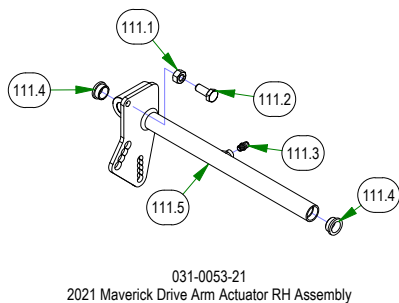

Parts List				Parts List			
ITEM	QTY	PART NUMBER	DESCRIPTION	ITEM	QTY	PART NUMBER	DESCRIPTION
111	1	031-0053-21	2021 Maverick Drive Arm Actuator RH Assembly	114.9	1	069-4010-00	Rubber Grip
111.1	1	013-8043-00	5/16-18 HEX NUT ZINC	115	1	031-9050-18	2018 Adjustable Steering Arm - Right
111.2	1	018-8063-00	5/16-18 X 3/4 HEX CAP SCREW (GR.5) ZINC	115.1	4	013-8047-00	5/16-18 NYL INS L/N ZC
111.3	1	024-6034-00	1/4" Press in Grease Fitting	115.2	4	018-2020-18	5/16-18 UNC X 1-3/8" BHCS, TORX DRIVE, GR 5
111.4	2	031-0032-00	2019 Drive Arm Bushing	115.3	1	018-5043-00	3/8-16 X 1-1/4 CARRIAGE BOLT ZINC
111.5	1	031-0053-00	2021 Drive Actuator RH Weldment	115.4	1	031-9010-18	Upper Tube-Adjustable Steering
112	1	031-0054-21	2021 Maverick Drive Arm Actuator LH Assembly	115.5	1	031-9015-18	2018 Lower Adjuster - Steering Arm- Right
112.1	1	013-8043-00	5/16-18 HEX NUT ZINC	115.6	1	031-9016-18	2018 Upper Adjuster - Steering Arm- Right
112.2	1	018-8063-00	5/16-18 X 3/4 HEX CAP SCREW (GR.5) ZINC	115.7	1	031-9025-18	Steering Arm Elbow (Right)
112.3	1	024-6034-00	1/4" Press in Grease Fitting	115.8	1	045-5000-00	Black Knob for Adjustable Steering Arm
112.4	2	031-0032-00	2019 Drive Arm Bushing	115.9	1	069-4010-00	Rubber Grip
112.5	1	031-0054-00	2021 Drive Actuator LH Weldment	130	1	035-5450-00	Push Rod-Right
114	1	031-9000-18	2018 Adjustable Steering Arm - Left	130.1	2	013-6051-00	3/8" Fine Threaded Jam Nut
114.1	4	013-8047-00	5/16-18 NYL INS L/N ZC	130.2	1	035-5450-01	Push Rod - Right (Rod Only)
114.2	4	018-2020-18	5/16-18 UNC X 1-3/8" BHCS, TORX DRIVE, GR 5	130.3	1	048-3000-00	Spherical Rod End - Outlaw
114.3	1	018-5043-00	3/8-16 X 1-1/4 CARRIAGE BOLT ZINC	130.4	1	099-2009-00	Quick Release Ball Joint
114.4	1	031-9010-18	Upper Tube-Adjustable Steering	131	1	035-5451-00	Push Rod-Left
114.5	1	031-9014-18	2018 Lower Adjuster - Steering Arm- Left	131.1	2	013-6051-00	3/8" Fine Threaded Jam Nut
114.6	1	031-9017-18	2018 Upper Adjuster - Steering Arm- Left	131.2	1	035-5451-01	Push Rod LH (Rod Only)
114.7	1	031-9020-18	Steering Arm Elbow (Left)	131.3	1	048-3000-00	Spherical Rod End - Outlaw
114.8	1	045-5000-00	Black Knob for Adjustable Steering Arm	131.4	1	099-2009-00	Quick Release Ball Joint