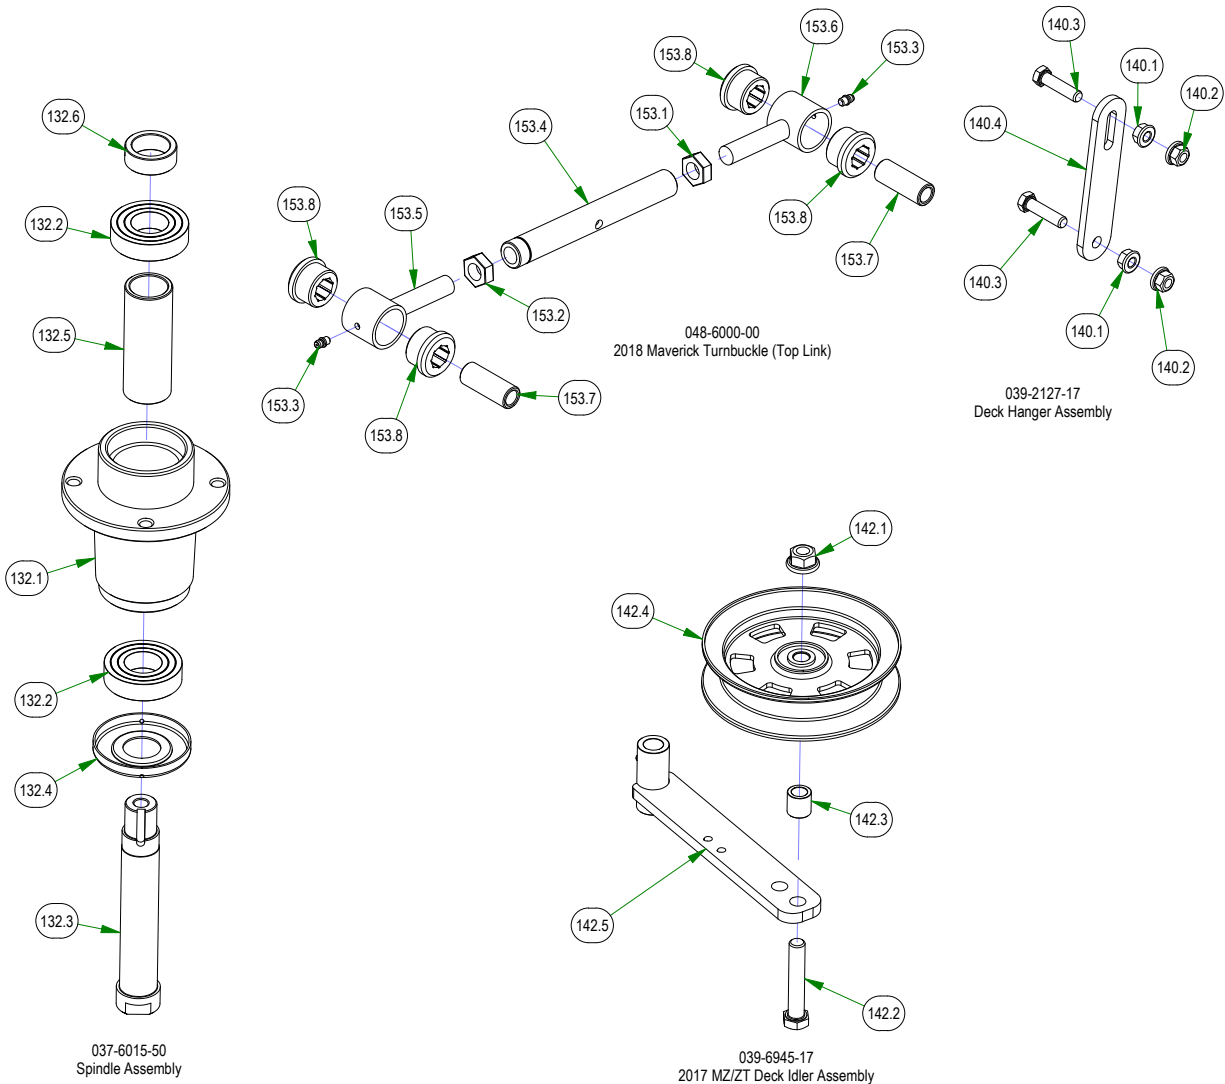

BAD BOY MOWERS

PARTS SECTION: DECK SUB ASSEMBLIES

Parts List				Parts List			
ITEM	QTY	PART NUMBER	DESCRIPTION	ITEM	QTY	PART NUMBER	DESCRIPTION
132	3	037-6015-50	Spindle Assembly	142.2	1	018-6036-00	1/2-13 X 2-3/4 HEX CAP SCREW (GR.5) ZINC
132.1	1	037-6017-50	Spindle Housing	142.3	1	025-5203-00	Spacer 3/4 OD x 1/2 ID x 3/4 Length
132.2	2	037-6023-00	Bearing - 6206	142.4	1	033-8050-00	5" Idler Pulley
132.3	1	037-6026-00	Spindle Shaft	142.5	1	039-6945-00	Deck Idler
132.4	1	037-8002-00	Spindle Dust Cap	153	2	048-6000-00	2018 Maverick Turnbuckle (Top Link)
132.5	1	037-8050-00	Spindle Spacer	153.1	1	013-0019-00	NUT, 5/8-18
132.6	1	037-9050-00	Locking Collar w/ 1/4"-20 Set Screw	153.2	1	013-0020-00	NUT, 5/8-18LH
140	4	039-2127-17	Deck Hanger Assembly	153.3	2	024-0001-00	1/4-28 Grease Fitting
140.1	2	013-5201-00	3/8-16 HEX SERRATED FLANGE NUT HARD/ZINC	153.4	1	048-6001-00	2018 Maverick Toplink Body
140.2	2	013-5202-00	3/8-16 NYLON INSERT FLANGE LOCKNUT (GR.F) ZINC	153.5	1	048-6002-00	2018 Maverick Bushing Retainer Left-Handed
140.3	2	018-6012-00	3/8-16 X 1-1/2 HEX CAP SCREW (GR.5) ZINC	153.6	1	048-6003-00	2018 Maverick Bushing Retainer Right-Handed
140.4	1	039-2127-00	2017 MZ/ZT Deck Hanger	153.7	2	048-6004-00	2018 Maverick Bushing Sleeve
142	1	039-6945-17	2017 MZ/ZT Deck Idler Assembly	153.8	4	048-6005-00	2018 Maverick Bushing
142.1	1	013-8050-00	1/2-13 NYLON INSERT FLANGE LOCKNUT ZINC