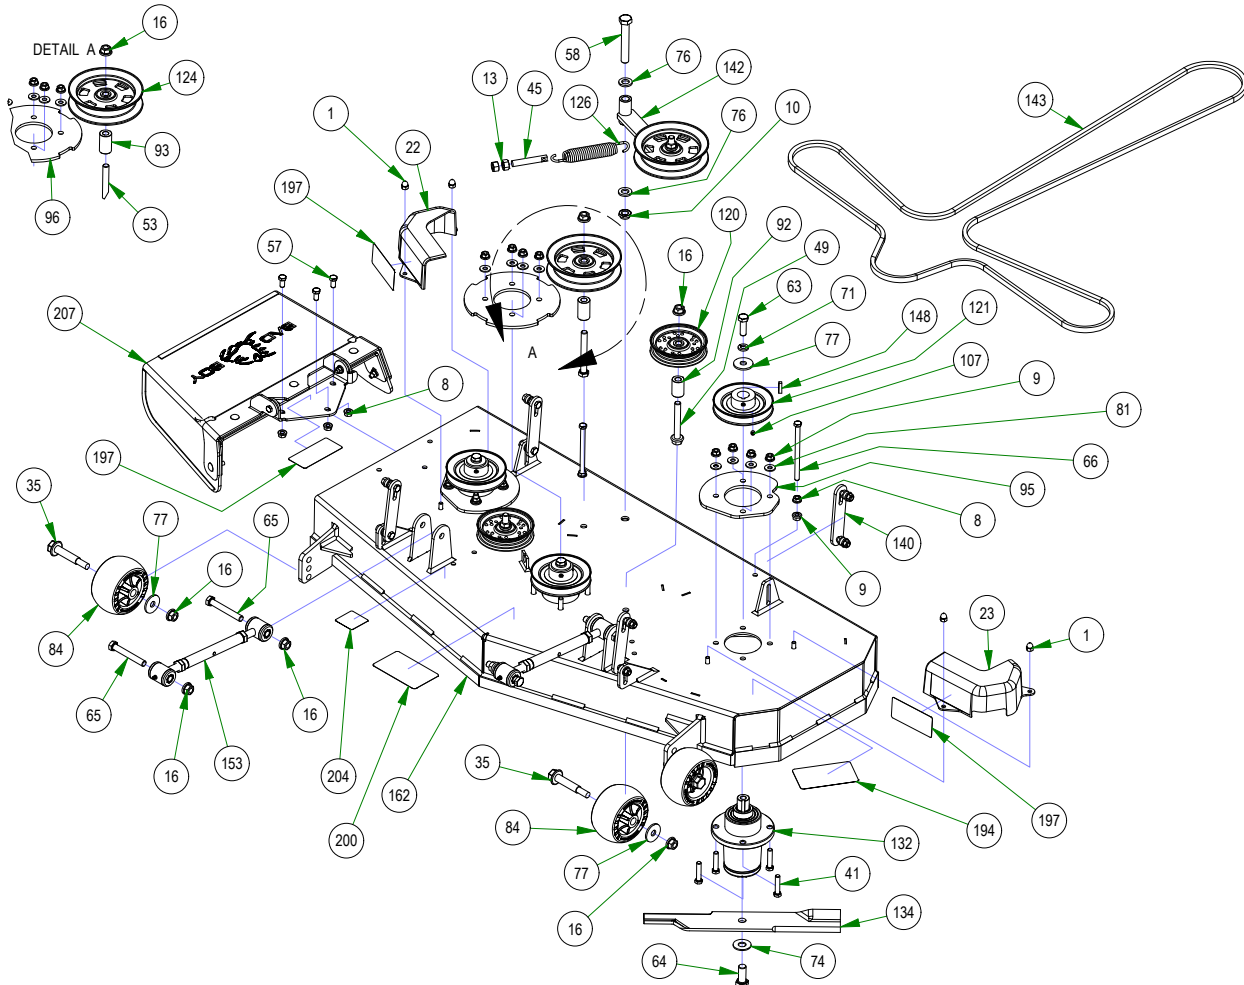

# PARTS SECTION: 48" DECK

Parts List				Parts List			
ITEM	QTY	PART NUMBER	DESCRIPTION	ITEM	QTY	PART NUMBER	DESCRIPTION
1	4	013-0004-00	5/16-18 ACORN NUT HIGH-CROWN ZC	84	4	022-1000-00	Deck Wheel
8	5	013-5201-00	3/8-16 HEX SERRATED FLANGE NUT HARD/ZINC	92	2	025-5338-00	.502 ID X .750 OD X 1.500 Long Spacer
9	14	013-5202-00	3/8-16 NYLON INSERT FLANGE LOCKNUT (GR.F) ZINC	93	1	025-5339-00	1 3/4" Pulley Spacer
10	1	013-5301-00	5/8-11 NYLON INSERT JAM LOCKNUT ZINC	95	2	026-0024-00	42&48 Deck Spindle Support Plate
13	2	013-7018-00	1/2-13 HEX NUT ZINC	96	1	026-0025-00	Deck Spindle Support Plate
16	11	013-8050-00	1/2-13 NYLON INSERT FLANGE LOCKNUT ZINC	107	3	030-0050-00	5/16-24 X 1/4 SOCKET SET SCREW (CUP PT) PLAIN
22	1	014-4025-00	pulley cover chute side	120	2	033-6001-00	4 3/4 Idler Pulley - ABFI-76
23	1	014-4026-00	pulley cover non-chute side	121	3	033-6003-00	5" Spindle Deck Pulley
35	4	018-0010-00	Deck Wheel Bolt	124	1	033-7201-25	5-3/4 Idler Pulley
41	12	018-0075-00	3/8-16 X 1-3/4 HEX C/S (GR.5) ZC	126	1	034-2020-00	Deck Idler Spring
45	1	018-2004-50	All Thread	132	3	037-6015-50	Spindle Assembly
49	2	018-2018-00	1/2-13 X 3-1/2 HEX FLANGE BOLT (GR.8) ZINC	134	3	038-5350-00	48" ZT/Mav/Compact Outlaw Blade with Fusion
53	1	018-5019-00	1/2-13 X 4 HEX CAP SCREW (GR.8) ZINC YELLOW	140	4	039-2127-17	Deck Hanger Assembly
57	3	018-5250-00	3/8-16 X 3/4 HEX CAP SCREW (GR.5) ZINC	142	1	039-6945-17	2017 MZ/ZT Deck Idler Assembly
58	1	018-5311-00	5/8-11 X 4 HEX CAP SCREW (GR.8) ZINC YELLOW	143	1	041-1470-00	B147 Deck Belt
63	3	018-6019-00	1/2-20 X 1-1/2 HEX CAP SCREW (GR.5) ZINC	148	3	042-6030-00	1/4 X 1 SQ MACHINERY KEY 1018 STL PLN
64	3	018-6020-00	5/8-18 X 1-1/2 HEX CAP SCREW (GR.8) ZINC YELLOW	153	2	048-6000-00	2018 Maverick Turnbuckle (Top Link)
65	4	018-6054-00	1/2-13 X 3-1/2 HEX CAP SCREW (GR.5) ZINC	162	1	060-2312-00	2023 48" x 5" Deck
66	2	018-7060-00	3/8-16 X 5-1/2 HEX CAP SCREW (GR.5) ZINC	194	1	091-0903-18	2018 48" Deck Decal
71	3	019-5007-00	1/2 SPLIT LOCKWASHER (GR.8) ZINC/YELLOW	197	3	091-3012-00	Danger Decal-Spindle/Discharge
74	3	019-5038-00	5/8 USS FLAT WASHER (1-3/4" OD) GR.8 ZINC YELLOW	200	1	091-3309-00	Deck Belt Route Decal
76	2	019-6017-00	.635 ID X 1.120 OD X .140 THICK FLAT WASHER NYLON	204	1	091-8001-00	Deck Impact Patent Decal 9591803
77	7	019-6020-00	1/2 BELLEVILLE WASHER (1-5/8 OD X .140 THK) ZINC	207	1	210-6005-48	ZT Chute Assembly
81	12	019-8044-00	5/16 USS FLAT WASHER (7/8 OD) ZINC				