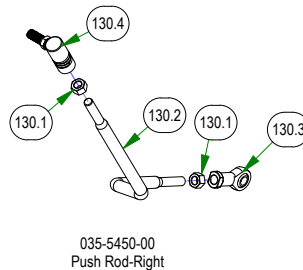

Parts List				Parts List			
ITEM	QTY	PART NUMBER	DESCRIPTION	ITEM	QTY	PART NUMBER	DESCRIPTION
111	1	031-0053-21	2021 Maverick Drive Arm Actuator RH Assembly	114.9	1	069-4010-00	Rubber Grip
111.1	1	013-8043-00	5/16-18 HEX NUT ZINC	115	1	031-9050-18	2018 Adjustable Steering Arm - Right
111.2	1	018-8063-00	5/16-18 X 3/4 HEX CAP SCREW (GR.5) ZINC	115.1	4	013-8047-00	5/16-18 NYL INS L/N ZC
111.3	1	024-6034-00	1/4" Press in Grease Fitting	115.2	4	018-2020-18	5/16-18 UNC X 1-3/8" BHCS, TORX DRIVE, GR 5
111.4	2	031-0032-00	2019 Drive Arm Bushing	115.3	1	018-5043-00	3/8-16 X 1-1/4 CARRIAGE BOLT ZINC
111.5	1	031-0053-00	2021 Drive Actuator RH Weldment	115.4	1	031-9010-18	Upper Tube-Adjustable Steering
112	1	031-0054-21	2021 Maverick Drive Arm Actuator LH Assembly	115.5	1	031-9015-18	2018 Lower Adjuster - Steering Arm- Right
112.1	1	013-8043-00	5/16-18 HEX NUT ZINC	115.6	1	031-9016-18	2018 Upper Adjuster - Steering Arm- Right
112.2	1	018-8063-00	5/16-18 X 3/4 HEX CAP SCREW (GR.5) ZINC	115.7	1	031-9025-18	Steering Arm Elbow (Right)
112.3	1	024-6034-00	1/4" Press in Grease Fitting	115.8	1	045-5000-00	Black Knob for Adjustable Steering Arm
112.4	2	031-0032-00	2019 Drive Arm Bushing	115.9	1	069-4010-00	Rubber Grip
112.5	1	031-0054-00	2021 Drive Actuator LH Weldment	130	1	035-5450-00	Push Rod-Right
114	1	031-9000-18	2018 Adjustable Steering Arm - Left	130.1	2	013-6051-00	3/8" Fine Threaded Jam Nut
114.1	4	013-8047-00	5/16-18 NYL INS L/N ZC	130.2	1	035-5450-01	Push Rod - Right (Rod Only)
114.2	4	018-2020-18	5/16-18 UNC X 1-3/8" BHCS, TORX DRIVE, GR 5	130.3	1	048-3000-00	Spherical Rod End - Outlaw
114.3	1	018-5043-00	3/8-16 X 1-1/4 CARRIAGE BOLT ZINC	130.4	1	099-2009-00	Quick Release Ball Joint
114.4	1	031-9010-18	Upper Tube-Adjustable Steering	131	1	035-5451-00	Push Rod-Left
114.5	1	031-9014-18	2018 Lower Adjuster - Steering Arm- Left	131.1	2	013-6051-00	3/8" Fine Threaded Jam Nut
114.6	1	031-9017-18	2018 Upper Adjuster - Steering Arm- Left	131.2	1	035-5451-01	Push Rod LH (Rod Only)
114.7	1	031-9020-18	Steering Arm Elbow (Left)	131.3	1	048-3000-00	Spherical Rod End - Outlaw
114.8	1	045-5000-00	Black Knob for Adjustable Steering Arm	131.4	1	099-2009-00	Quick Release Ball Joint