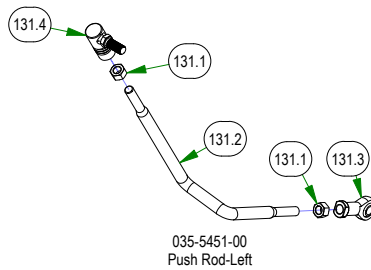

Parts List				Parts List			
ITEM	QTY	PART NUMBER	DESCRIPTION	ITEM	QTY	PART NUMBER	DESCRIPTION
111	1	031-0053-21	2021 Maverick Drive Arm Actuator RH Assembly	114.9	1	069-4010-00	Rubber Grip
111.1	1	013-8043-00	5/16-18 HEX NUT ZINC	115	1	031-9050-18	2018 Adjustable Steering Arm - Right
111.2	1	018-8063-00	5/16-18 X 3/4 HEX CAP SCREW (GR.5) ZINC	115.1	4	013-8047-00	5/16-18 NYL INS L/N ZC
111.3	1	024-6034-00	1/4" Press in Grease Fitting	115.2	4	018-2020-18	5/16-18 UNC X 1-3/8" BHCS, TORX DRIVE, GR 5
111.4	2	031-0032-00	2019 Drive Arm Bushing	115.3	1	018-5043-00	3/8-16 X 1-1/4 CARRIAGE BOLT ZINC
111.5	1	031-0053-00	2021 Drive Actuator RH Weldment	115.4	1	031-9010-18	Upper Tube-Adjustable Steering
112	1	031-0054-21	2021 Maverick Drive Arm Actuator LH Assembly	115.5	1	031-9015-18	2018 Lower Adjuster - Steering Arm- Right
112.1	1	013-8043-00	5/16-18 HEX NUT ZINC	115.6	1	031-9016-18	2018 Upper Adjuster - Steering Arm- Right
112.2	1	018-8063-00	5/16-18 X 3/4 HEX CAP SCREW (GR.5) ZINC	115.7	1	031-9025-18	Steering Arm Elbow (Right)
112.3	1	024-6034-00	1/4" Press in Grease Fitting	115.8	1	045-5000-00	Black Knob for Adjustable Steering Arm
112.4	2	031-0032-00	2019 Drive Arm Bushing	115.9	1	069-4010-00	Rubber Grip
112.5	1	031-0054-00	2021 Drive Actuator LH Weldment	130	1	035-5450-00	Push Rod-Right
114	1	031-9000-18	2018 Adjustable Steering Arm - Left	130.1	2	013-6051-00	3/8" Fine Threaded Jam Nut
114.1	4	013-8047-00	5/16-18 NYL INS L/N ZC	130.2	1	035-5450-01	Push Rod - Right (Rod Only)
114.2	4	018-2020-18	5/16-18 UNC X 1-3/8" BHCS, TORX DRIVE, GR 5	130.3	1	048-3000-00	Spherical Rod End - Outlaw
114.3	1	018-5043-00	3/8-16 X 1-1/4 CARRIAGE BOLT ZINC	130.4	1	099-2009-00	Quick Release Ball Joint
114.4	1	031-9010-18	Upper Tube-Adjustable Steering	131	1	035-5451-00	Push Rod-Left
114.5	1	031-9014-18	2018 Lower Adjuster - Steering Arm- Left	131.1	2	013-6051-00	3/8" Fine Threaded Jam Nut
114.6	1	031-9017-18	2018 Upper Adjuster - Steering Arm- Left	131.2	1	035-5451-01	Push Rod LH (Rod Only)
114.7	1	031-9020-18	Steering Arm Elbow (Left)	131.3	1	048-3000-00	Spherical Rod End - Outlaw
114.8	1	045-5000-00	Black Knob for Adjustable Steering Arm	131.4	1	099-2009-00	Quick Release Ball Joint