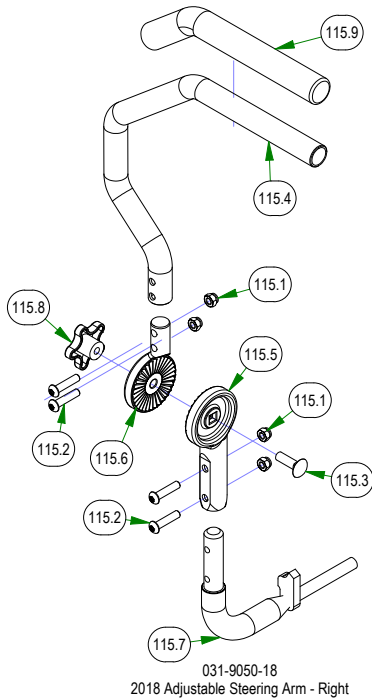

Parts List				Parts List			
ITEM	QTY	PART NUMBER	DESCRIPTION	ITEM	QTY	PART NUMBER	DESCRIPTION
111	1	031-0053-21	2021 Maverick Drive Arm Actuator RH Assembly	114.9	1	069-4010-00	Rubber Grip
111.1	1	013-8043-00	5/16-18 HEX NUT ZINC	115	1	031-9050-18	2018 Adjustable Steering Arm - Right
111.2	1	018-8063-00	5/16-18 X 3/4 HEX CAP SCREW (GR.5) ZINC	115.1	4	013-8047-00	5/16-18 NYL INS L/N ZC
111.3	1	024-6034-00	1/4" Press in Grease Fitting	115.2	4	018-2020-18	5/16-18 UNC X 1-3/8" BHCS, TORX DRIVE, GR 5
111.4	2	031-0032-00	2019 Drive Arm Bushing	115.3	1	018-5043-00	3/8-16 X 1-1/4 CARRIAGE BOLT ZINC
111.5	1	031-0053-00	2021 Drive Actuator RH Weldment	115.4	1	031-9010-18	Upper Tube-Adjustable Steering
112	1	031-0054-21	2021 Maverick Drive Arm Actuator LH Assembly	115.5	1	031-9015-18	2018 Lower Adjuster - Steering Arm- Right
112.1	1	013-8043-00	5/16-18 HEX NUT ZINC	115.6	1	031-9016-18	2018 Upper Adjuster - Steering Arm- Right
112.2	1	018-8063-00	5/16-18 X 3/4 HEX CAP SCREW (GR.5) ZINC	115.7	1	031-9025-18	Steering Arm Elbow (Right)
112.3	1	024-6034-00	1/4" Press in Grease Fitting	115.8	1	045-5000-00	Black Knob for Adjustable Steering Arm
112.4	2	031-0032-00	2019 Drive Arm Bushing	115.9	1	069-4010-00	Rubber Grip
112.5	1	031-0054-00	2021 Drive Actuator LH Weldment	130	1	035-5450-00	Push Rod-Right
114	1	031-9000-18	2018 Adjustable Steering Arm - Left	130.1	2	013-6051-00	3/8" Fine Threaded Jam Nut
114.1	4	013-8047-00	5/16-18 NYL INS L/N ZC	130.2	1	035-5450-01	Push Rod - Right (Rod Only)
114.2	4	018-2020-18	5/16-18 UNC X 1-3/8" BHCS, TORX DRIVE, GR 5	130.3	1	048-3000-00	Spherical Rod End - Outlaw
114.3	1	018-5043-00	3/8-16 X 1-1/4 CARRIAGE BOLT ZINC	130.4	1	099-2009-00	Quick Release Ball Joint
114.4	1	031-9010-18	Upper Tube-Adjustable Steering	131	1	035-5451-00	Push Rod-Left
114.5	1	031-9014-18	2018 Lower Adjuster - Steering Arm- Left	131.1	2	013-6051-00	3/8" Fine Threaded Jam Nut
114.6	1	031-9017-18	2018 Upper Adjuster - Steering Arm- Left	131.2	1	035-5451-01	Push Rod LH (Rod Only)
114.7	1	031-9020-18	Steering Arm Elbow (Left)	131.3	1	048-3000-00	Spherical Rod End - Outlaw
114.8	1	045-5000-00	Black Knob for Adjustable Steering Arm	131.4	1	099-2009-00	Quick Release Ball Joint