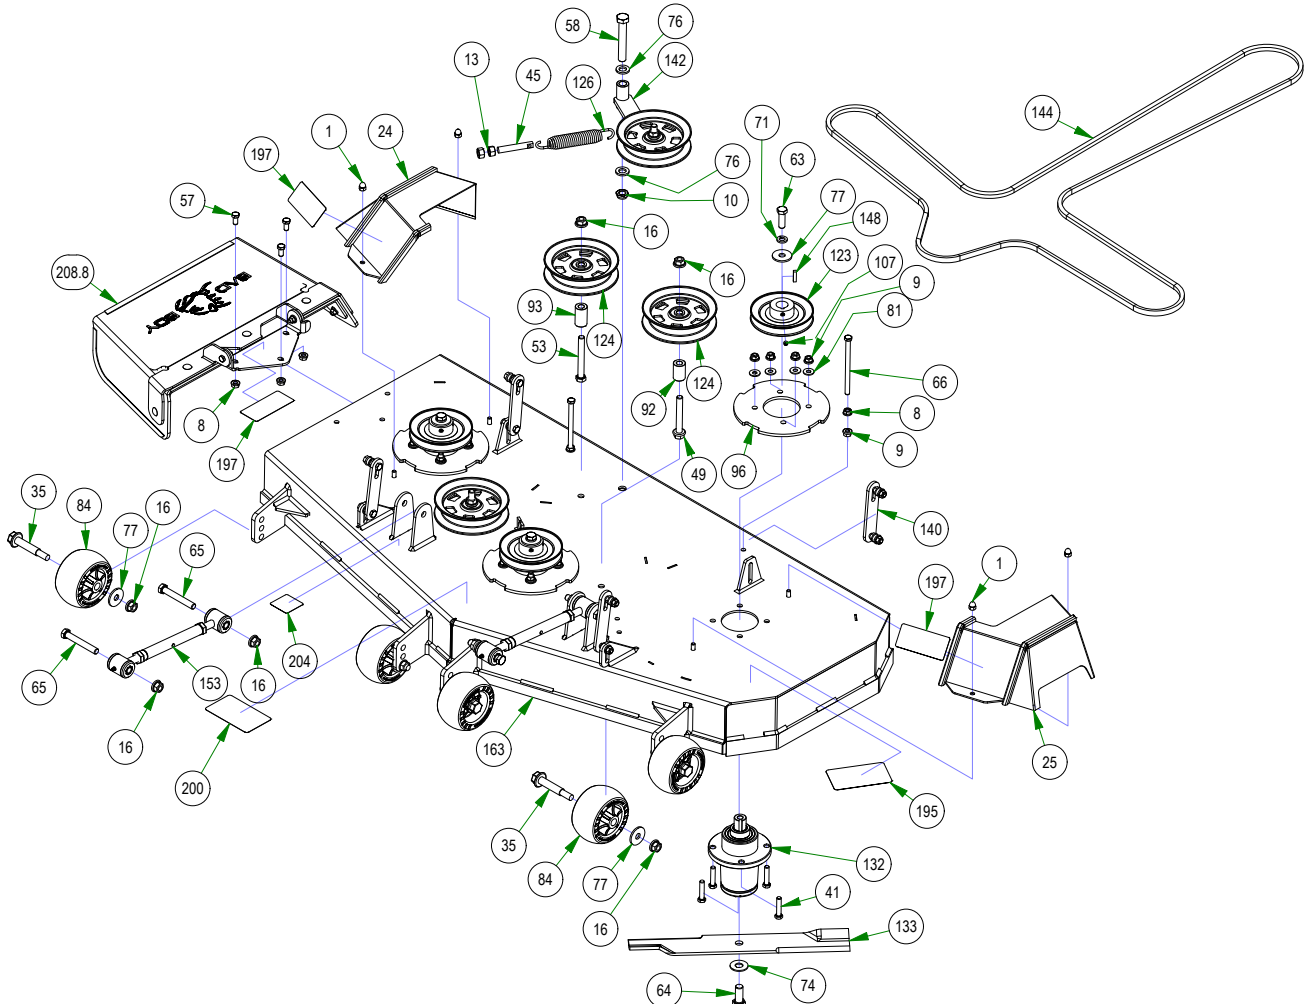

Parts List				Parts List			
ITEM	QTY	PART NUMBER	DESCRIPTION	ITEM	QTY	PART NUMBER	DESCRIPTION
1	4	013-0004-00	5/16-18 ACORN NUT HIGH-CROWN ZC	81	12	019-8044-00	5/16 USS FLAT WASHER (7/8 OD) ZINC
8	5	013-5201-00	3/8-16 HEX SERRATED FLANGE NUT HARD/ZINC	84	6	022-1000-00	Deck Wheel
9	14	013-5202-00	3/8-16 NYLON INSERT FLANGE LOCKNUT (GR.F) ZINC	92	2	025-5338-00	.502 ID X .750 OD X 1.500 Long Spacer
10	1	013-5301-00	5/8-11 NYLON INSERT JAM LOCKNUT ZINC	93	1	025-5339-00	1 3/4" Pulley Spacer
13	2	013-7018-00	1/2-13 HEX NUT ZINC	96	3	026-0025-00	Deck Spindle Support Plate
16	13	013-8050-00	1/2-13 NYLON INSERT FLANGE LOCKNUT ZINC	107	3	030-0050-00	5/16-24 X 1/4 SOCKET SET SCREW (CUP PT) PLAIN
24	1	014-5020-00	2021 Maverick 54"/60" RH Pulley Cover	123	3	033-6006-00	5.25" Deck Spindle Pulley
25	1	014-5021-00	2021 Maverick 54"/60" LH Pulley Cover	124	3	033-7201-25	5-3/4 Idler Pulley
35	6	018-0010-00	Deck Wheel Bolt	126	1	034-2020-00	Deck Idler Spring
41	12	018-0075-00	3/8-16 X 1-3/4 HEX C/S (GR.5) ZC	132	3	037-6015-50	Spindle Assembly
45	1	018-2004-50	All Thread	133	3	038-0001-00	54" Fusion Blade for ZT/Mav/Outlaw/Revolt
49	2	018-2018-00	1/2-13 X 3-1/2 HEX FLANGE BOLT (GR.8) ZINC	140	4	039-2127-17	Deck Hanger Assembly
53	1	018-5019-00	1/2-13 X 4 HEX CAP SCREW (GR.8) ZINC YELLOW	142	1	039-6945-17	2017 MZ/ZT Deck Idler Assembly
57	3	018-5250-00	3/8-16 X 3/4 HEX CAP SCREW (GR.5) ZINC	144	1	041-1560-00	B155.75 Deck Belt
58	1	018-5311-00	5/8-11 X 4 HEX CAP SCREW (GR.8) ZINC YELLOW	148	3	042-6030-00	1/4 X 1 SQ MACHINERY KEY 1018 STL PLN
63	3	018-6019-00	1/2-20 X 1-1/2 HEX CAP SCREW (GR.5) ZINC	153	2	048-6000-00	2018 Maverick Turnbuckle (Top Link)
64	3	018-6020-00	5/8-18 X 1-1/2 HEX CAP SCREW (GR.8) ZINC YELLOW	163	1	060-2314-00	2023 54" x 5" Deck
65	4	018-6054-00	1/2-13 X 3-1/2 HEX CAP SCREW (GR.5) ZINC	195	1	091-0904-18	2018 54" Deck Decal
66	2	018-7060-00	3/8-16 X 5-1/2 HEX CAP SCREW (GR.5) ZINC	197	3	091-3012-00	Danger Decal-Spindle/Discharge
71	3	019-5007-00	1/2 SPLIT LOCKWASHER (GR.8) ZINC/YELLOW	200	1	091-3309-00	Deck Belt Route Decal
74	3	019-5038-00	5/8 USS FLAT WASHER (1-3/4" OD) GR.8 ZINC YELLOW	204	1	091-8001-00	Deck Impact Patent Decal 9591803
76	2	019-6017-00	.635 ID X 1.120 OD X .140 THICK FLAT WASHER NYLON	208	1	210-6005-98	Discharge Chute Assembly
77	9	019-6020-00	1/2 BELLEVILLE WASHER (1-5/8 OD X .140 THK) ZINC