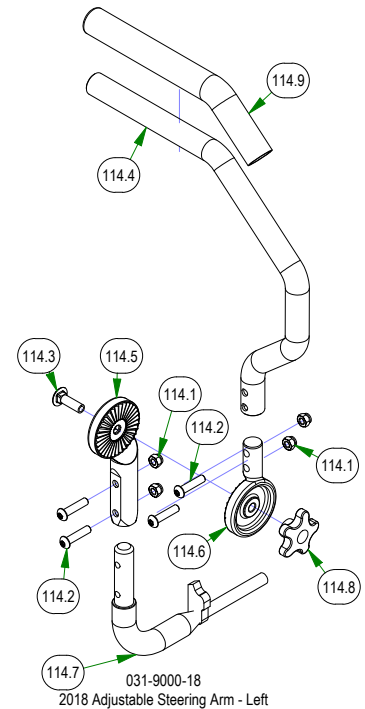

Parts List				Parts List			
ITEM	QTY	PART NUMBER	DESCRIPTION	ITEM	QTY	PART NUMBER	DESCRIPTION
111	1	031-0053-21	2021 Maverick Drive Arm Actuator RH Assembly	114.9	1	069-4010-00	Rubber Grip
111.1	1	013-8043-00	5/16-18 HEX NUT ZINC	115	1	031-9050-18	2018 Adjustable Steering Arm - Right
111.2	1	018-8063-00	5/16-18 X 3/4 HEX CAP SCREW (GR.5) ZINC	115.1	4	013-8047-00	5/16-18 NYL INS L/N ZC
111.3	1	024-6034-00	1/4" Press in Grease Fitting	115.2	4	018-2020-18	5/16-18 UNC X 1-3/8" BHCS, TORX DRIVE, GR 5
111.4	2	031-0032-00	2019 Drive Arm Bushing	115.3	1	018-5043-00	3/8-16 X 1-1/4 CARRIAGE BOLT ZINC
111.5	1	031-0053-00	2021 Drive Actuator RH Weldment	115.4	1	031-9010-18	Upper Tube-Adjustable Steering
112	1	031-0054-21	2021 Maverick Drive Arm Actuator LH Assembly	115.5	1	031-9015-18	2018 Lower Adjuster - Steering Arm- Right
112.1	1	013-8043-00	5/16-18 HEX NUT ZINC	115.6	1	031-9016-18	2018 Upper Adjuster - Steering Arm- Right
112.2	1	018-8063-00	5/16-18 X 3/4 HEX CAP SCREW (GR.5) ZINC	115.7	1	031-9025-18	Steering Arm Elbow (Right)
112.3	1	024-6034-00	1/4" Press in Grease Fitting	115.8	1	045-5000-00	Black Knob for Adjustable Steering Arm
112.4	2	031-0032-00	2019 Drive Arm Bushing	115.9	1	069-4010-00	Rubber Grip
112.5	1	031-0054-00	2021 Drive Actuator LH Weldment	130	1	035-5450-00	Push Rod-Right
114	1	031-9000-18	2018 Adjustable Steering Arm - Left	130.1	2	013-6051-00	3/8" Fine Threaded Jam Nut
114.1	4	013-8047-00	5/16-18 NYL INS L/N ZC	130.2	1	035-5450-01	Push Rod - Right (Rod Only)
114.2	4	018-2020-18	5/16-18 UNC X 1-3/8" BHCS, TORX DRIVE, GR 5	130.3	1	048-3000-00	Spherical Rod End - Outlaw
114.3	1	018-5043-00	3/8-16 X 1-1/4 CARRIAGE BOLT ZINC	130.4	1	099-2009-00	Quick Release Ball Joint
114.4	1	031-9010-18	Upper Tube-Adjustable Steering	131	1	035-5451-00	Push Rod-Left
114.5	1	031-9014-18	2018 Lower Adjuster - Steering Arm- Left	131.1	2	013-6051-00	3/8" Fine Threaded Jam Nut
114.6	1	031-9017-18	2018 Upper Adjuster - Steering Arm- Left	131.2	1	035-5451-01	Push Rod LH (Rod Only)
114.7	1	031-9020-18	Steering Arm Elbow (Left)	131.3	1	048-3000-00	Spherical Rod End - Outlaw
114.8	1	045-5000-00	Black Knob for Adjustable Steering Arm	131.4	1	099-2009-00	Quick Release Ball Joint