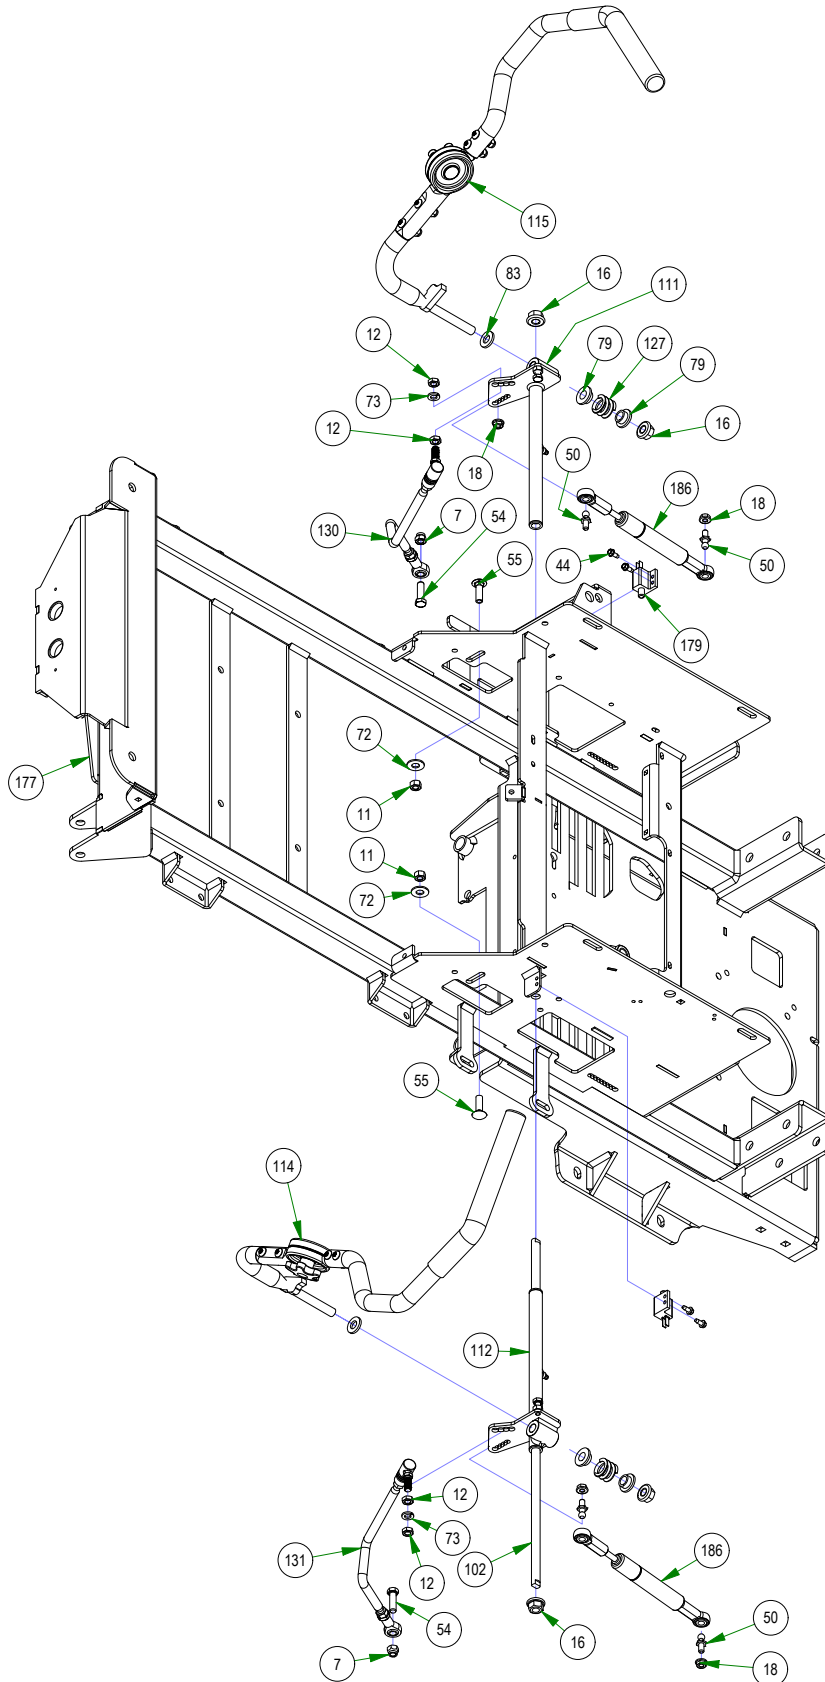

BAD BOY MOWERS

PARTS SECTION: DRIVE ARMS

PARTS SECTION: DRIVE ARMS

Parts List				Parts List			
ITEM	QTY	PART NUMBER	DESCRIPTION	ITEM	QTY	PART NUMBER	DESCRIPTION
7	2	013-5041-00	3/8-16 NYLON INSERT LOCKNUT ZINC	83	2	019-8054-00	.505 ID X 1.000 OD X .125 THICK FLAT WASHER NYLON
11	2	013-6014-00	3/8-16 HEX NUT ZINC	102	1	028-0049-00	2021 Maverick Steering Actuator Rod
12	4	013-6051-00	3/8-24 HEX NUT ZINC YELLOW	111	1	031-0053-21	2021 Maverick Drive Arm Actuator RH Assembly
16	4	013-8050-00	1/2-13 NYLON INSERT FLANGE LOCKNUT ZINC	112	1	031-0054-21	2021 Maverick Drive Arm Actuator LH Assembly
18	4	013-9002-00	5/16-18 HEX SERRATED FLANGE NUT HARD/ZINC	114	1	031-9000-18	2018 Adjustable Steering Arm - Left
44	4	018-1080-00	12-24 X 1/2 HEX WASHER UNLSOT F TCS ZINC	115	1	031-9050-18	2018 Adjustable Steering Arm - Right
50	4	018-2050-00	10mm Damper Ball Stud-Steering	127	2	034-8025-00	Drive Lever Spring
54	2	018-5040-00	3/8-16 X 1-1/4 HEX CAP SCREW (GR.5) ZINC	130	1	035-5450-00	Push Rod-Right
55	2	018-5043-00	3/8-16 X 1-1/4 CARRIAGE BOLT ZINC	131	1	035-5451-00	Push Rod-Left
72	2	019-5029-00	3/8 FLAT WASHER USS (1" OD) ZINC	177	1	070-2303-00	2023 Maverick Frame - Painted
73	2	019-5037-00	3/8 SPLIT LOCKWASHER ZINC	179	2	077-8073-00	Safety Switch
79	4	019-8027-00	.525 ID SHOULDER WASHER NYLON	186	2	087-0001-00	Steering Damper