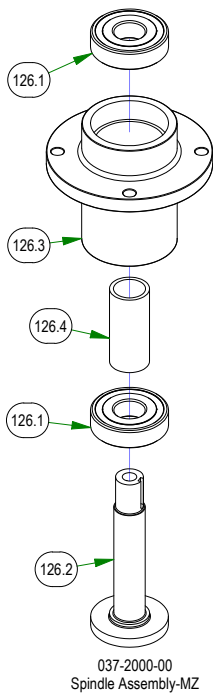

BAD BOY MOWERS

PARTS SECTION: TRANSAXLE SUB ASSEMBLIES

Parts List				Parts List			
ITEM	QTY	PART NUMBER	DESCRIPTION	ITEM	QTY	PART NUMBER	DESCRIPTION
129	4	039-2127-17	Deck Hanger Assembly	188.2	6	018-8066-00	5/16" x 7/8" Carriage Bolt
129.1	2	013-5201-00	3/8-16 HEX SERRATED FLANGE NUT HARD/ZINC	188.3	2	019-0002-00	5/16 Fender Washer
129.2	2	013-5202-00	3/8-16 NYLON INSERT FLANGE LOCKNUT (GR.F) ZINC	188.4	2	019-6042-00	.360 ID Plastic Washer
129.3	2	018-6012-00	3/8-16 X 1-1/2 HEX CAP SCREW (GR.5) ZINC	188.5	1	039-4891-00	Discharge Chute Bracket 48 MZ (Upper)
129.4	1	039-2127-00	2017 MZ/ZT Deck Hanger	188.6	1	039-4892-00	2017 MZ Discharge Chute Bracket-Lower
188	1	210-6015-98	MZ Discharge Chute Assembly	188.7	1	206-6020-00	Chute Hanger 48 MZ
188.1	6	013-8049-00	5/16" Nylon Flange Nut	188.8	1	210-6014-00	Rubber Discharge Chute MZ (Component)

BAD BOY MOWERS

PARTS SECTION: DECK SUB ASSEMBLIES

Parts List				Parts List			
ITEM	QTY	PART NUMBER	DESCRIPTION	ITEM	QTY	PART NUMBER	DESCRIPTION
105	2	028-0004-22	Hybrid Turnbuckle/Deck Locator	126.3	1	037-6027-00	Spindle Housing
105.1	2	024-0001-00	1/4-28 Grease Fitting	126.4	1	037-6028-00	Spindle Spacer-Component
105.2	1	028-0004-03	2022 Isolator Turnbuckle Body	131	2	039-6945-17	2017 MZ/ZT Deck Idler Assembly
105.3	2	048-6004-00	2018 Maverick Bushing Sleeve	131.1	1	013-8050-00	1/2-13 NYLON INSERT FLANGE LOCKNUT ZINC
105.4	4	048-6005-00	2018 Maverick Bushing	131.2	1	018-6036-00	1/2-13 X 2-3/4 HEX CAP SCREW (GR.5) ZINC
126	3	037-2000-00	Spindle Assembly-MZ	131.3	1	025-5203-00	Spacer 3/4 OD x 1/2 ID x 3/4 Length
126.1	2	037-6024-00	Spindle Bearing	131.4	1	033-8050-00	5" Idler Pulley
126.2	1	037-6025-00	Spindle Shaft	131.5	1	039-6945-00	Deck Idler