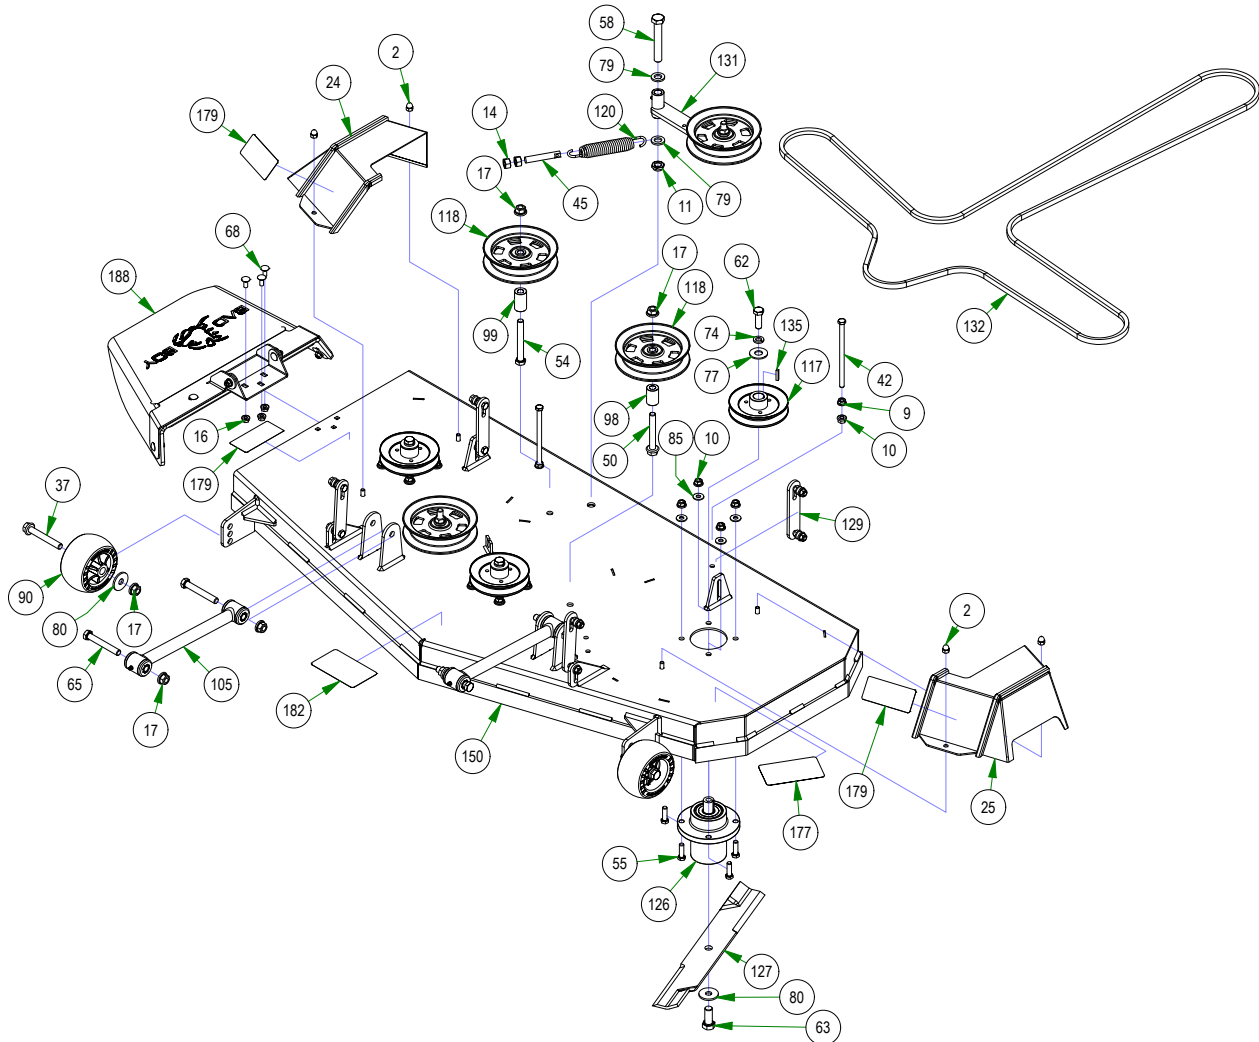

Parts List				Parts List			
ITEM	QTY	PART NUMBER	DESCRIPTION	ITEM	QTY	PART NUMBER	DESCRIPTION
2	4	013-0004-00	5/16-18 ACORN NUT HIGH-CROWN ZC	79	2	019-6017-00	.635 ID X 1.120 OD X .140 THICK FLAT WASHER NYLON
9	2	013-5201-00	3/8-16 HEX SERRATED FLANGE NUT HARD/ZINC	80	5	019-6020-00	1/2 BELLEVILLE WASHER (1-5/8 OD X .140 THK) ZINC
10	14	013-5202-00	3/8-16 NYLON INSERT FLANGE LOCKNUT (GR.F) ZINC	85	12	019-8044-00	5/16 USS FLAT WASHER (7/8 OD) ZINC
11	1	013-5301-00	5/8-11 NYLON INSERT JAM LOCKNUT ZINC	90	2	022-1000-00	Deck Wheel
14	2	013-7018-00	1/2-13 HEX NUT ZINC	98	2	025-5338-00	.502 ID X .750 OD X 1.500 Long Spacer
16	3	013-8049-00	5/16-18 NYLON INSERT FLANGE LOCKNUT ZINC	99	1	025-5339-00	1 3/4" Pulley Spacer
17	9	013-8050-00	1/2-13 NYLON INSERT FLANGE LOCKNUT ZINC	105	2	028-0004-22	Hybrid Turnbuckle/Deck Locator
24	1	014-5020-00	2021 Maverick 54"/60" RH Pulley Cover	117	3	033-4890-00	54 MZ Spindle Pulley
25	1	014-5021-00	2021 Maverick 54"/60" LH Pulley Cover	118	3	033-7201-25	5-3/4 Idler Pulley
37	2	018-0010-00	1/2-13 X 90MM HEX FLANGE BOLT W/SHOULDER (GR.8) ZINC	120	1	034-2020-00	Deck Idler Spring
42	2	018-0073-00	3/8-16 X 6.5 HEX CAP SCREW (GR.5) ZINC	126	3	037-2000-00	Spindle Assembly-MZ
45	1	018-2004-50	All Thread	127	3	038-0001-00	54" Fusion Blade for ZT/Mav/Outlaw/Revolt
50	2	018-2018-00	1/2-13 X 3-1/2 HEX FLANGE BOLT (GR.8) ZINC	129	4	039-2127-17	Deck Hanger Assembly
54	1	018-5019-00	1/2-13 X 4 HEX CAP SCREW (GR.8) ZINC YELLOW	131	1	039-6945-17	2017 MZ/ZT Deck Idler Assembly
55	12	018-5040-00	3/8-16 X 1-1/4 HEX CAP SCREW (GR.5) ZINC	132	1	041-1560-00	B155.75 Deck Belt
58	1	018-5311-00	5/8-11 X 4 HEX CAP SCREW (GR.8) ZINC YELLOW	135	3	042-0010-00	3/16 X 1 SQ MACHINERY KEY 1018 STL ZINC
62	3	018-6019-00	1/2-20 X 1-1/2 HEX CAP SCREW (GR.5) ZINC	150	1	060-2313-00	2023 54" x 4" Deck
63	3	018-6020-00	5/8-18 X 1-1/2 HEX CAP SCREW (GR.8) ZINC YELLOW	177	1	091-0904-18	2018 54" Deck Decal
65	4	018-6054-00	1/2-13 X 3-1/2 HEX CAP SCREW (GR.5) ZINC	179	3	091-3012-00	Danger Decal-Spindle/Discharge
68	3	018-8062-00	5/16-18 x 3/4 Carriage Bolt	182	1	091-3309-00	Deck Belt Route Decal
74	3	019-5007-00	1/2 SPLIT LOCKWASHER (GR.8) ZINC/YELLOW	188	1	210-6015-98	MZ Discharge Chute Assembly
77	3	019-5038-00	5/8 USS FLAT WASHER (1-3/4" OD) GR.8 ZINC YELLOW