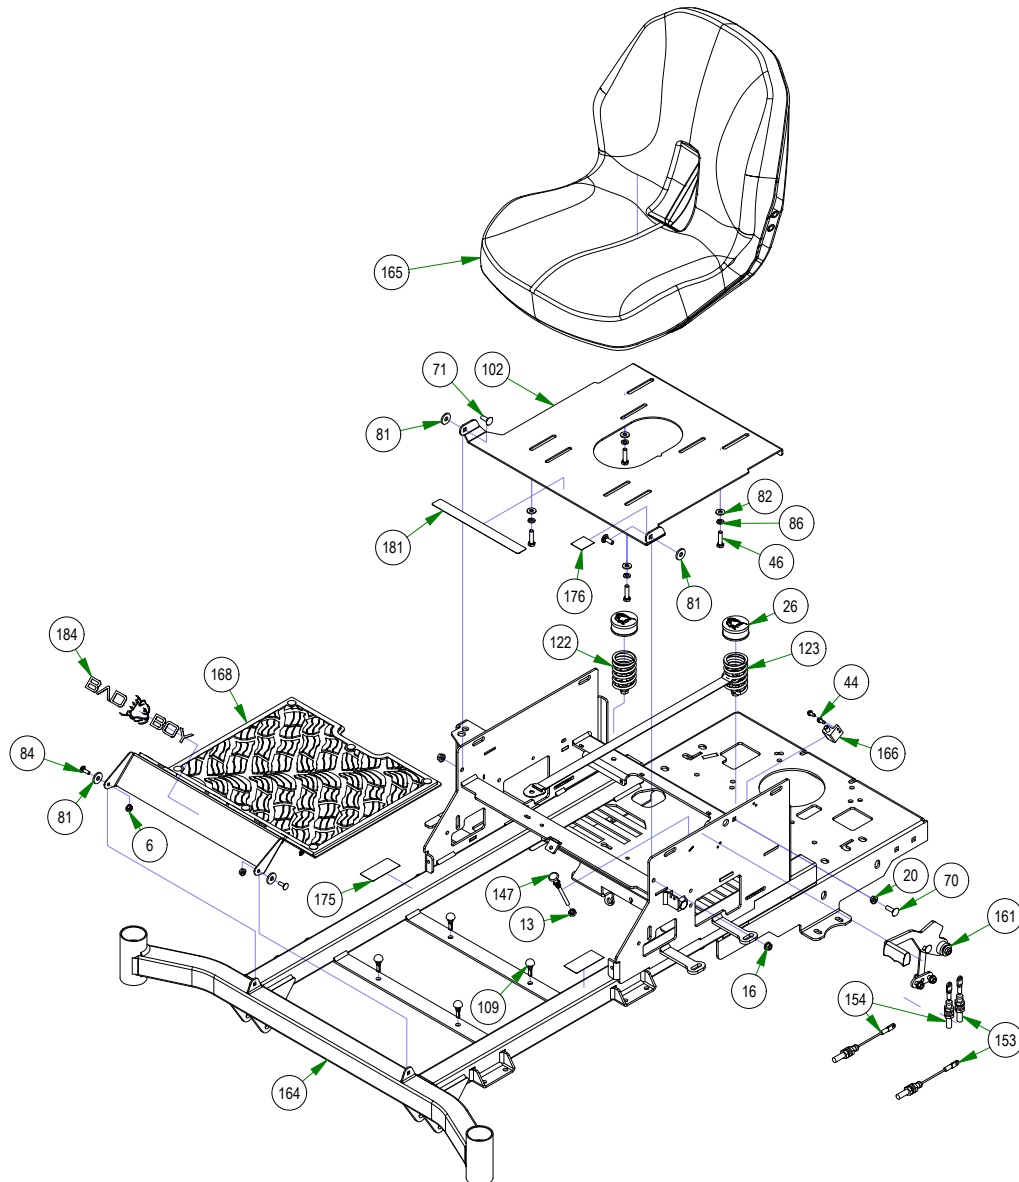

Parts List				Parts List			
ITEM	QTY	PART NUMBER	DESCRIPTION	ITEM	QTY	PART NUMBER	DESCRIPTION
6	2	013-2050-00	1/4-20 NYL INSERT FLANGE LOCKNUT ZINC	123	1	034-8045-22	Seat Spring Assembly
13	1	013-6051-00	3/8-24 HEX NUT ZINC YELLOW	147	1	054-8017-00	Choke
16	2	013-8049-00	5/16-18 NYLON INSERT FLANGE LOCKNUT ZINC	153	1	064-3050-21	2021 Load Balanced Brake Cable 1
20	1	013-9002-00	5/16-18 HEX SERRATED FLANGE NUT HARD/ZINC	154	1	064-3051-21	2021 Load Balanced Brake Cable 2
26	2	014-8047-00	Spring Cap Cover	161	1	069-1051-21	2021 Load Balanced Brake Handle Assembly
44	2	018-1080-00	12-24 X 1/2 HEX WASHER UNLSOT F TCS ZINC	164	1	070-2301-00	2023 MZ-Avenger 54-60 Frame - Painted
46	4	018-2006-00	5/16-18 X 1-1/4 HEX C/S (GR.5) ZC	165	1	071-2100-22	2022 Avenger Seat
70	1	018-8065-00	5/16-18 X 1 CARRIAGE BOLT (GR.8) ZINC	165.1	1	071-1004-00	Seat Switch
71	2	018-8066-00	5/16-18 X 7/8 CARRIAGE BOLT ZINC	165.2	1	071-2108-00	Avenger Seat Cover
81	4	019-6042-00	.360 ID X .983 OD X .120 THICK FLAT WASHER NYLON	165.3	1	071-2110-00	Water Proofing Protection
82	4	019-7040-00	1/4 USS FLAT WASHER (3/4 OD) ZINC	166	1	077-8073-00	Safety Switch
84	2	019-8040-00	1/4-20 X 3/4 CARRIAGE BOLT (GR.5) ZINC	168	1	079-3417-20	2020 MZ AVEN Floorboard Assembly
86	4	019-8051-00	5/16 SPLIT LOCKWASHER ZINC	175	1	091-0214-00	2018 LH/RH Steering Control Decal Roll
102	1	026-2022-00	2022 Avenger Seat Plate	176	1	091-0339-18	2018 MZ/Magnum/ZT/MAV/Comp Out Brake Decal
109	4	029-4011-00	2023 Floor Board Rubber Bumper	181	1	091-3150-00	Outlaw Warning Decal
122	1	034-8045-03	Seat Spring Assembly	184	1	091-4063-00	Flying Bulldog Front Bumper Decal