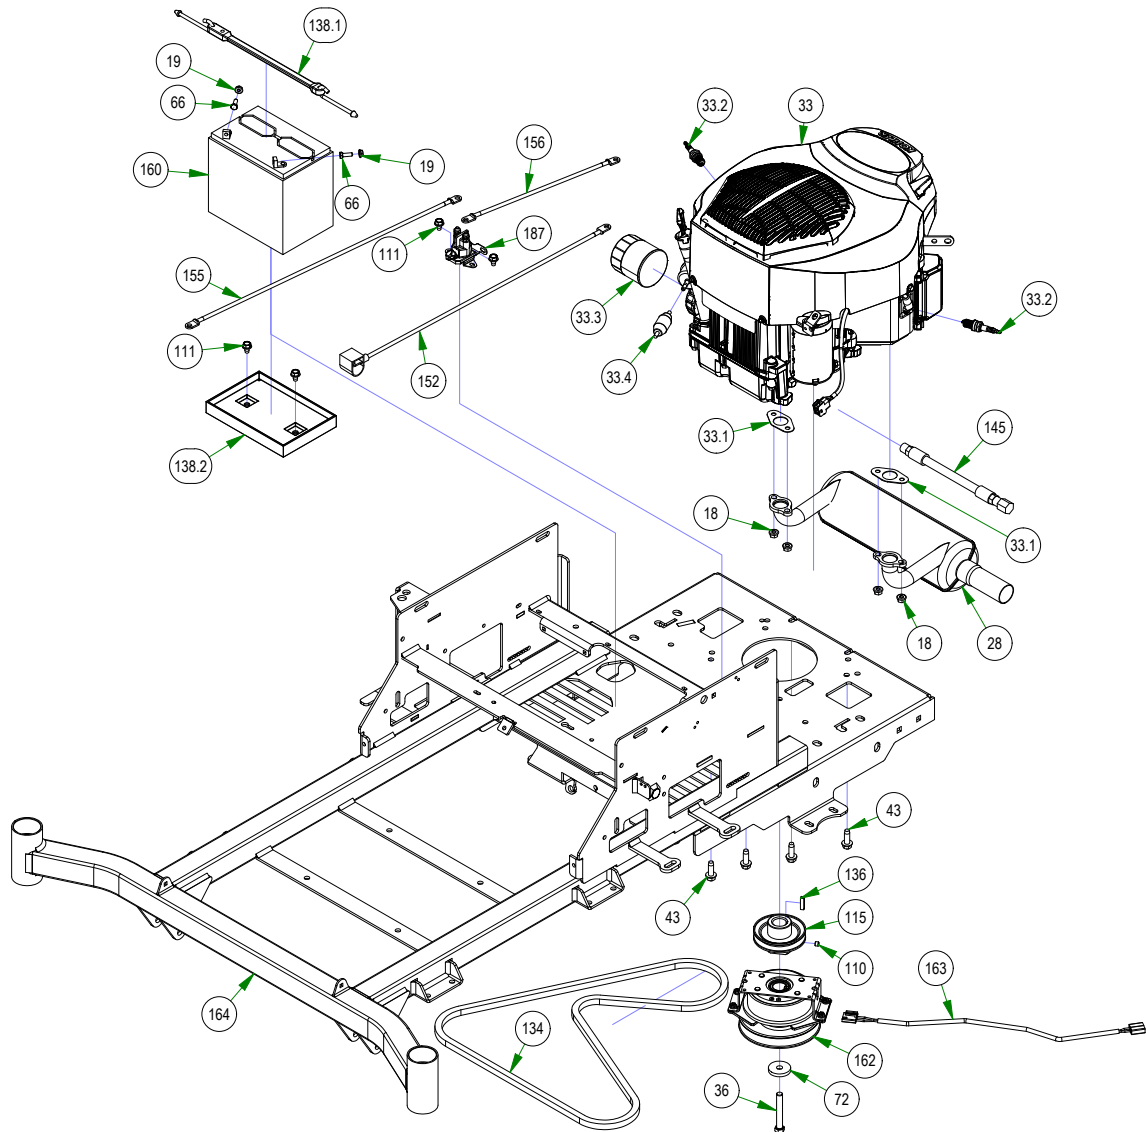

PARTS SECTION: ENGINE - KOHLER KT740

Parts List				Parts List			
ITEM	QTY	PART NUMBER	DESCRIPTION	ITEM	QTY	PART NUMBER	DESCRIPTION
18	4	013-8240-00	M8 Nut Connects the 015-1012-00 and the 015-8240-00	134	1	041-6400-00	Pump Belt
19	2	013-9001-00	1/4-20 HEX SERRATED FLANGE NUT HARD/ZINC	136	1	042-6030-00	1/4 X 1 SQ MACHINERY KEY 1018 STL PLN
28	1	015-0051-00	Kohler Muffler	138	1	043-8930-98	2023 Battery Hold Down Assembly Strap
33	1	015-2014-00	25hp Kohler 2014 MZ-KT740-3048	138.1	1	043-8930-00	2023 Rubber Battery Hold Down Strap
33.1	2	015-2751-00	Exhaust Gasket	138.2	1	043-8931-00	Battery Tray
33.2	2	015-8000-00	Spark Plug	145	1	051-5401-00	Oil drain Hose
33.3	1	063-5004-00	25 HP Kohler Oil Filter ZT?MZ	152	1	064-0030-00	24 inch Black Cable - MZ/ZT
33.4	1	063-6000-00	Universal Inline Fuel Filter	155	1	064-5300-00	24" Red Battery Cable
36	1	018-0007-21	7/16-20x3" Hex Bolt GR 8 W/ Patch	156	1	064-5301-00	12 in red battery cable
43	4	018-1075-00	3/8-16 X 1-1/8 HEX WASHER UNSLOT SERRATED (TRI-LOB) TRS ZINC YELLOW	160	1	068-8049-00	SP-35 Battery
66	2	018-8052-00	1/4-20 X 3/4 HEX CAP SCREW (GR.5) ZINC	162	1	070-0055-00	Clutch
72	1	019-0010-00	CLUTCH WASHER	163	1	070-2000-00	Clutch Pigtail
110	1	030-0050-00	5/16-24 X 1/4 SOCKET SET SCREW (CUP PT) PLAIN	164	1	070-2301-00	2023 MZ-Avenger 54-60 Frame - Painted
111	4	030-7044-00	5/16-18 X 1/2 HWH unslot (F) tcs zinc	187	1	108-0001-00	Solenoid
115	1	033-2010-00	3-3/4" Motor Pulley