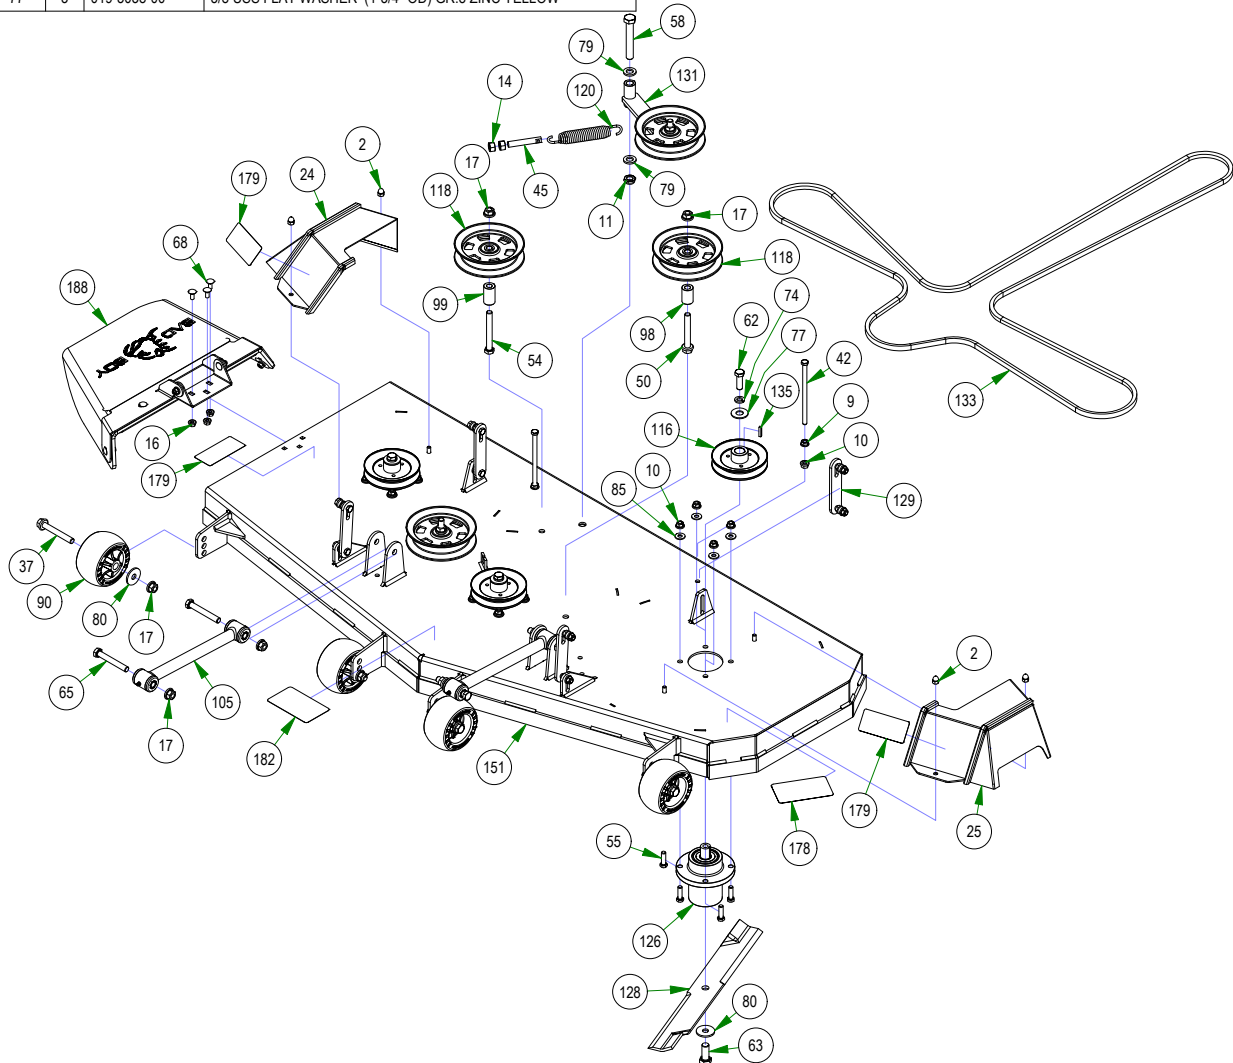

BAD BOY MOWERS

PARTS SECTION: TRANSAXLE SUB ASSEMBLIES

Parts List				Parts List			
ITEM	QTY	PART NUMBER	DESCRIPTION	ITEM	QTY	PART NUMBER	DESCRIPTION
129	4	039-2127-17	Deck Hanger Assembly	188.2	6	018-8066-00	5/16" x 7/8" Carriage Bolt
129.1	2	013-5201-00	3/8-16 HEX SERRATED FLANGE NUT HARD/ZINC	188.3	2	019-0002-00	5/16 Fender Washer
129.2	2	013-5202-00	3/8-16 NYLON INSERT FLANGE LOCKNUT (GR.F) ZINC	188.4	2	019-6042-00	.360 ID Plastic Washer
129.3	2	018-6012-00	3/8-16 X 1-1/2 HEX CAP SCREW (GR.5) ZINC	188.5	1	039-4891-00	Discharge Chute Bracket 48 MZ (Upper)
129.4	1	039-2127-00	2017 MZ/ZT Deck Hanger	188.6	1	039-4892-00	2017 MZ Discharge Chute Bracket-Lower
188	1	210-6015-98	MZ Discharge Chute Assembly	188.7	1	206-6020-00	Chute Hanger 48 MZ
188.1	6	013-8049-00	5/16" Nylon Flange Nut	188.8	1	210-6014-00	Rubber Discharge Chute MZ (Component)