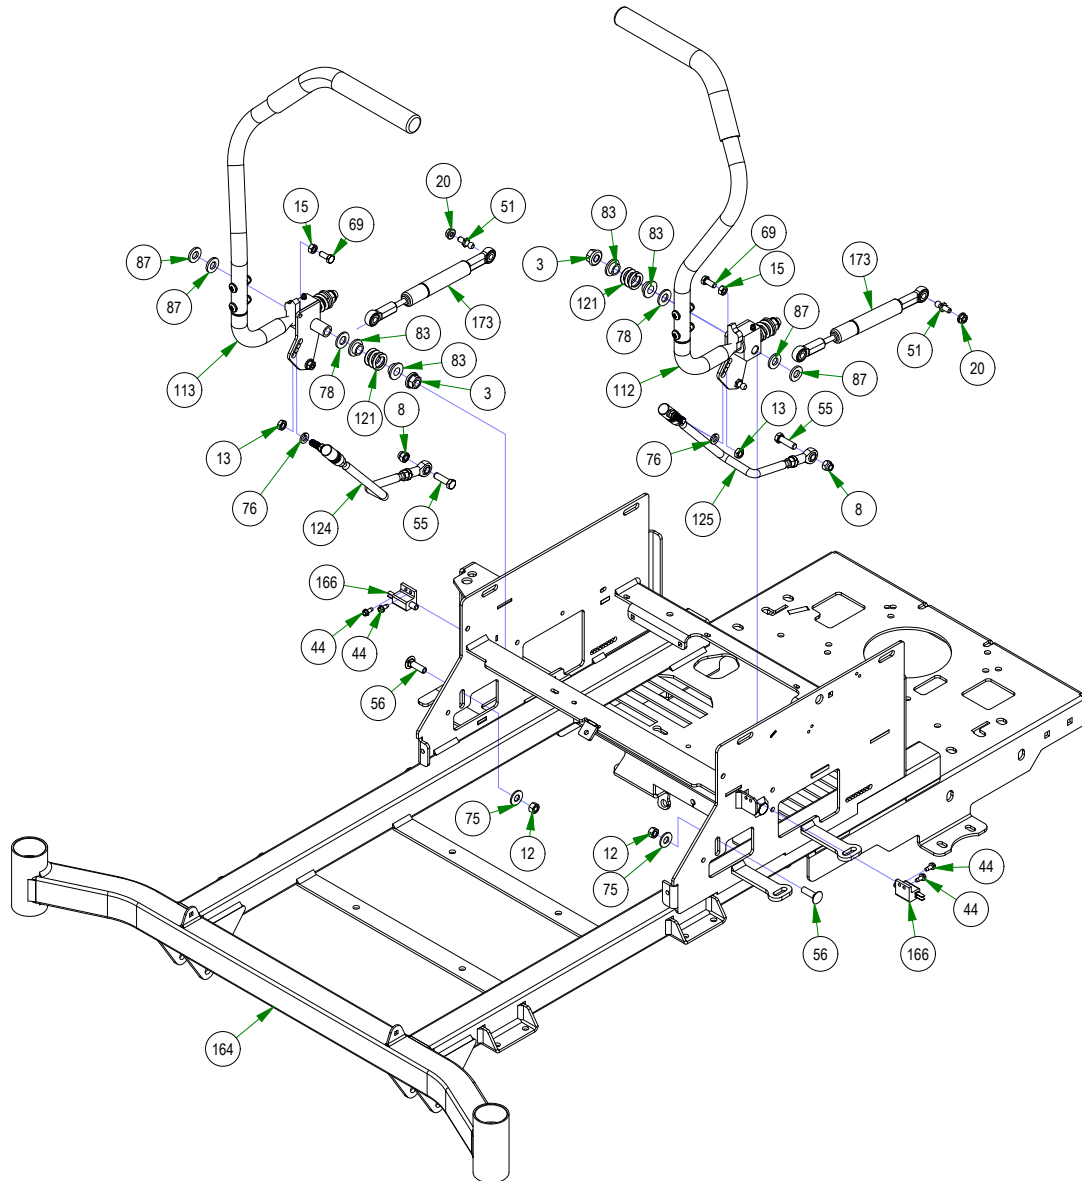

BAD BOY MOWERS

PARTS SECTION: DRIVE ARMS

BAD BOY MOWERS

PARTS SECTION: DRIVE ARMS

Parts List				Parts List			
ITEM	QTY	PART NUMBER	DESCRIPTION	ITEM	QTY	PART NUMBER	DESCRIPTION
3	2	013-0010-00	1/2-13 HEX FLANGE AUTO OVAL LOCKNUT (GR.F) ZINC/WAX	76	2	019-5037-00	3/8 SPLIT LOCKWASHER ZINC
8	2	013-5041-00	3/8-16 NYLON INSERT LOCKNUT ZINC	78	2	019-5702-00	1/2 SAE FLAT WASHER (1-1/16" OD) GR.8 ZINC YELLOW
12	2	013-6014-00	3/8-16 HEX NUT ZINC	83	4	019-8027-00	.525 ID SHOULDER WASHER NYLON
13	2	013-6051-00	3/8-24 HEX NUT ZINC YELLOW	87	4	019-8054-00	.505 ID X 1.000 OD X .125 THICK FLAT WASHER NYLON
15	2	013-8043-00	5/16-18 HEX NUT ZINC	112	1	031-0017-01	ZT Steering Arm Assembly, Left Hand
20	2	013-9002-00	5/16-18 HEX SERRATED FLANGE NUT HARD/ZINC	113	1	031-0018-01	ZT Steering Arm Assembly-Right Hand
44	4	018-1080-00	12-24 X 1/2 HEX WASHER UNLSOT F TCS ZINC	121	2	034-8025-00	Drive Lever Spring
51	2	018-2050-00	10mm Damper Ball Stud-Steering	124	1	035-5450-00	Push Rod-Right
55	2	018-5040-00	3/8-16 X 1-1/4 HEX CAP SCREW (GR.5) ZINC	125	1	035-5451-00	Push Rod-Left
56	2	018-5043-00	3/8-16 X 1-1/4 CARRIAGE BOLT ZINC	164	1	070-2301-00	2023 MZ-Avenger 54-60 Frame - Painted
69	2	018-8063-00	5/16-18 X 3/4 HEX CAP SCREW (GR.5) ZINC	166	2	077-8073-00	Safety Switch
75	2	019-5029-00	3/8 FLAT WASHER USS (1" OD) ZINC	173	2	087-0004-00	ZT Avenger Steering Dampener