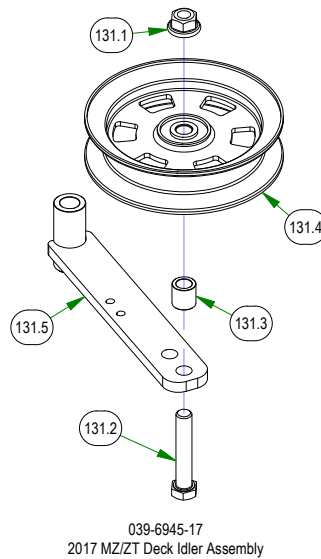

BAD BOY MOWERS

PARTS SECTION: TRANSAXLE SUB ASSEMBLIES

Parts List				Parts List			
ITEM	QTY	PART NUMBER	DESCRIPTION	ITEM	QTY	PART NUMBER	DESCRIPTION
129	4	039-2127-17	Deck Hanger Assembly	188.2	6	018-8066-00	5/16" x 7/8" Carriage Bolt
129.1	2	013-5201-00	3/8-16 HEX SERRATED FLANGE NUT HARD/ZINC	188.3	2	019-0002-00	5/16 Fender Washer
129.2	2	013-5202-00	3/8-16 NYLON INSERT FLANGE LOCKNUT (GR.F) ZINC	188.4	2	019-6042-00	.360 ID Plastic Washer
129.3	2	018-6012-00	3/8-16 X 1-1/2 HEX CAP SCREW (GR.5) ZINC	188.5	1	039-4891-00	Discharge Chute Bracket 48 MZ (Upper)
129.4	1	039-2127-00	2017 MZ/ZT Deck Hanger	188.6	1	039-4892-00	2017 MZ Discharge Chute Bracket-Lower
188	1	210-6015-98	MZ Discharge Chute Assembly	188.7	1	206-6020-00	Chute Hanger 48 MZ
188.1	6	013-8049-00	5/16" Nylon Flange Nut	188.8	1	210-6014-00	Rubber Discharge Chute MZ (Component)

BAD BOY MOWERS

PARTS SECTION: DECK SUB ASSEMBLIES

Parts List				Parts List			
ITEM	QTY	PART NUMBER	DESCRIPTION	ITEM	QTY	PART NUMBER	DESCRIPTION
105	2	028-0004-22	Hybrid Turnbuckle/Deck Locator	126.3	1	037-6027-00	Spindle Housing
105.1	2	024-0001-00	1/4-28 Grease Fitting	126.4	1	037-6028-00	Spindle Spacer-Component
105.2	1	028-0004-03	2022 Isolator Turnbuckle Body	131	2	039-6945-17	2017 MZ/ZT Deck Idler Assembly
105.3	2	048-6004-00	2018 Maverick Bushing Sleeve	131.1	1	013-8050-00	1/2-13 NYLON INSERT FLANGE LOCKNUT ZINC
105.4	4	048-6005-00	2018 Maverick Bushing	131.2	1	018-6036-00	1/2-13 X 2-3/4 HEX CAP SCREW (GR.5) ZINC
126	3	037-2000-00	Spindle Assembly-MZ	131.3	1	025-5203-00	Spacer 3/4 OD x 1/2 ID x 3/4 Length
126.1	2	037-6024-00	Spindle Bearing	131.4	1	033-8050-00	5" Idler Pulley
126.2	1	037-6025-00	Spindle Shaft	131.5	1	039-6945-00	Deck Idler