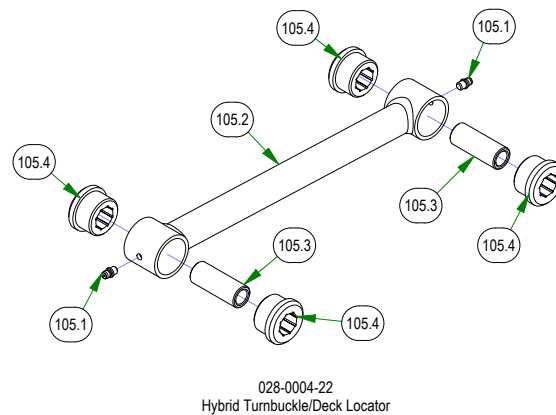

BAD BOY MOWERS

PARTS SECTION: TRANSAXLE SUB ASSEMBLIES

Parts List				Parts List			
ITEM	QTY	PART NUMBER	DESCRIPTION	ITEM	QTY	PART NUMBER	DESCRIPTION
129	4	039-2127-17	Deck Hanger Assembly	188.2	6	018-8066-00	5/16" x 7/8" Carriage Bolt
129.1	2	013-5201-00	3/8-16 HEX SERRATED FLANGE NUT HARD/ZINC	188.3	2	019-0002-00	5/16 Fender Washer
129.2	2	013-5202-00	3/8-16 NYLON INSERT FLANGE LOCKNUT (GR.F) ZINC	188.4	2	019-6042-00	.360 ID Plastic Washer
129.3	2	018-6012-00	3/8-16 X 1-1/2 HEX CAP SCREW (GR.5) ZINC	188.5	1	039-4891-00	Discharge Chute Bracket 48 MZ (Upper)
129.4	1	039-2127-00	2017 MZ/ZT Deck Hanger	188.6	1	039-4892-00	2017 MZ Discharge Chute Bracket-Lower
188	1	210-6015-98	MZ Discharge Chute Assembly	188.7	1	206-6020-00	Chute Hanger 48 MZ
188.1	6	013-8049-00	5/16" Nylon Flange Nut	188.8	1	210-6014-00	Rubber Discharge Chute MZ (Component)

BAD BOY MOWERS

PARTS SECTION: DECK SUB ASSEMBLIES

Parts List				Parts List			
ITEM	QTY	PART NUMBER	DESCRIPTION	ITEM	QTY	PART NUMBER	DESCRIPTION
105	2	028-0004-22	Hybrid Turnbuckle/Deck Locator	126.3	1	037-6027-00	Spindle Housing
105.1	2	024-0001-00	1/4-28 Grease Fitting	126.4	1	037-6028-00	Spindle Spacer-Component
105.2	1	028-0004-03	2022 Isolator Turnbuckle Body	131	2	039-6945-17	2017 MZ/ZT Deck Idler Assembly
105.3	2	048-6004-00	2018 Maverick Bushing Sleeve	131.1	1	013-8050-00	1/2-13 NYLON INSERT FLANGE LOCKNUT ZINC
105.4	4	048-6005-00	2018 Maverick Bushing	131.2	1	018-6036-00	1/2-13 X 2-3/4 HEX CAP SCREW (GR.5) ZINC
126	3	037-2000-00	Spindle Assembly-MZ	131.3	1	025-5203-00	Spacer 3/4 OD x 1/2 ID x 3/4 Length
126.1	2	037-6024-00	Spindle Bearing	131.4	1	033-8050-00	5" Idler Pulley
126.2	1	037-6025-00	Spindle Shaft	131.5	1	039-6945-00	Deck Idler