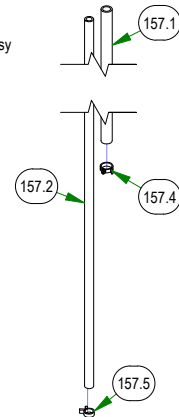

079-3460-19
2019 ZT/Maverick Control Panel Assembly

067-0020-01
ZT/Mav EPA Cannister Assy

BAD BOY MOWERS

PARTS SECTION: FRAME SUB ASSEMBLIES

Parts List				Parts List			
ITEM	QTY	PART NUMBER	DESCRIPTION	ITEM	QTY	PART NUMBER	DESCRIPTION
34	4	017-9076-00	Pillow Block Kit	157.3	1	067-0020-00	Carbon Canister
34.1	2	017-9077-00	Pillow Block MZ	157.4	2	072-8070-00	3/16 Vinyl Clamp
34.2	1	017-9079-00	Pillow Block Strap	157.5	2	072-8073-00	3/16" Vinyl Hose Clamp
100	1	026-0019-01	Foot Pedal Assembly	168	1	079-3417-20	2020 MZ AVEN Floorboard Assembly
100.1	2	013-8049-00	5/16-18 NYLON INSERT FLANGE LOCKNUT ZINC	168.1	12	040-6080-00	Ratchet Fastener
100.2	2	018-8065-00	5/16-18 X 1 CARRIAGE BOLT (GR.8) ZINC	168.2	1	079-3417-00	MZ/ZT 2017 Floorboard
100.3	1	026-0019-00	2017 MZ/ZT Shallow Foot Pedal	168.3	1	081-4001-00	2021 Maverick Floor Mat W/ Reaper Tread
100.4	1	031-0500-00	2017 MZ/ZT Deck Pedal Lever	169	1	079-3560-23	2023 Control Panel Assembly
130	1	039-5944-01	ZT Pump Idler	169.1	2	013-5019-00	10-24 Nylon Insert Locknut Zinc Orange Nylon
130.1	1	013-5301-00	5/8-11 NYLON INSERT JAM LOCKNUT ZINC	169.2	1	018-1040-00	Light Plug
130.2	1	013-8050-00	1/2-13 NYLON INSERT FLANGE LOCKNUT ZINC	169.3	2	018-5200-00	10-24 X 5/8 BS Button Head Bolt
130.3	1	018-5311-00	5/8-11 X 4 HEX CAP SCREW (GR.8) ZINC YELLOW	169.4	1	055-8020-00	Throttle Lever Assembly
130.4	1	018-6036-00	1/2-13 X 2-3/4 HEX CAP SCREW (GR.5) ZINC	169.5	1	056-8058-00	PTO Engager
130.5	2	019-6017-00	.635 ID X 1.120 OD X .140 THICK FLAT WASHER NYLON	169.6	1	077-8076-00	Ignition Switch
130.6	1	025-7036-00	1/2 SOLID SHAFT COLLAR (W/1 SET SCREW) ZINC	169.7	1	079-3461-00	2022 Maverick HD control panel
130.7	1	033-6001-00	4 3/4" Idler Pulley	169.8	1	083-4013-00	Tachometer
130.8	1	039-5944-00	Pump Idler Bracket	169.9	1	091-4072-00	2023 MZ/Magnum/ZT/Maverick Control Panel Decal
157	1	067-0020-01	ZT/Mav EPA Cannister Assy	172	1	086-3050-19	Wiring Harness
157.1	1	051-2020-01	1/4" Vinyl Tubing, 46" Long	172.1	1	086-1202-01	Relay Block Cover Replacement Kit
157.2	1	051-2025-02	3/16" Vinyl Tubing, 55" Long	172.2	4	086-1202-19	Relay