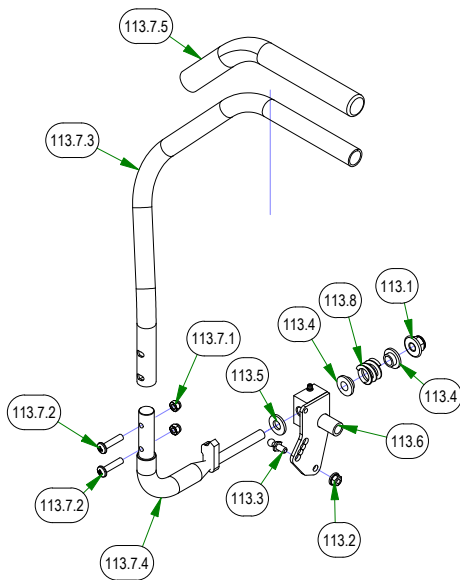

BAD BOY MOWERS

PARTS SECTION: DRIVE ARM SUB ASSEMBLIES

Parts List				Parts List			
ITEM	QTY	PART NUMBER	DESCRIPTION	ITEM	QTY	PART NUMBER	DESCRIPTION
112	1	031-0017-01	ZT Steering Arm Assembly, Left Hand	113.5	1	019-8054-00	.505 Nylon Spacer
112.1	1	013-8050-00	1/2-13 Nylon Flange Nut	113.6	1	031-0018-98	2017 Drive Lever Housing - Right
112.2	1	013-9002-00	5/16" Flange Nut	113.7	1	031-8851-70	ZT Steering Arm-Right
112.3	1	018-2050-00	10mm Damper Ball Stud-Steering	113.7.1	2	013-8047-00	5/16-18 NYL INS L/N ZC
112.4	2	019-8027-00	.515 ID Nylon Shoulder Washer	113.7.2	2	018-2020-18	5/16-18 x 1 3/8" Futton Head Torx Drive Bolt
112.5	1	019-8054-00	.505 Nylon Spacer	113.7.3	1	031-8851-02	ZT Direction Steering Arm (Right)
112.6	1	031-0017-98	2017 Drive Lever Housing - Left	113.7.4	1	031-9025-70	Steering Arm Elbow (Right)
112.7	1	031-8850-70	ZT Steering Arm-Left	113.7.5	1	069-4010-00	Rubber Grip
112.7.1	2	013-8047-00	5/16-18 NYL INS L/N ZC	113.8	1	034-8025-00	Drive Lever Spring
112.7.2	2	018-2020-18	5/16-18 x 1 3/8" Futton Head Torx Drive Bolt	124	1	035-5450-00	Push Rod-Right
112.7.3	1	031-8850-02	ZT Direction Steering Arm (Left)	124.1	2	013-6051-00	3/8" Fine Threaded Jam Nut
112.7.4	1	031-9020-70	Steering Arm Elbow (Left)	124.2	1	035-5450-01	Push Rod - Right (Rod Only)
112.7.5	1	069-4010-00	Rubber Grip	124.3	1	048-3000-00	Spherical Rod End - Outlaw
112.8	1	034-8025-00	Drive Lever Spring	124.4	1	099-2009-00	Quick Release Ball Joint
113	1	031-0018-01	ZT Steering Arm Assembly-Right Hand	125	1	035-5451-00	Push Rod-Left
113.1	1	013-8050-00	1/2-13 Nylon Flange Nut	125.1	2	013-6051-00	3/8" Fine Threaded Jam Nut
113.2	1	013-9002-00	5/16" Flange Nut	125.2	1	035-5451-01	Push Rod LH (Rod Only)
113.3	1	018-2050-00	10mm Damper Ball Stud-Steering	125.3	1	048-3000-00	Spherical Rod End - Outlaw
113.4	2	019-8027-00	.515 ID Nylon Shoulder Washer	125.4	1	099-2009-00	Quick Release Ball Joint