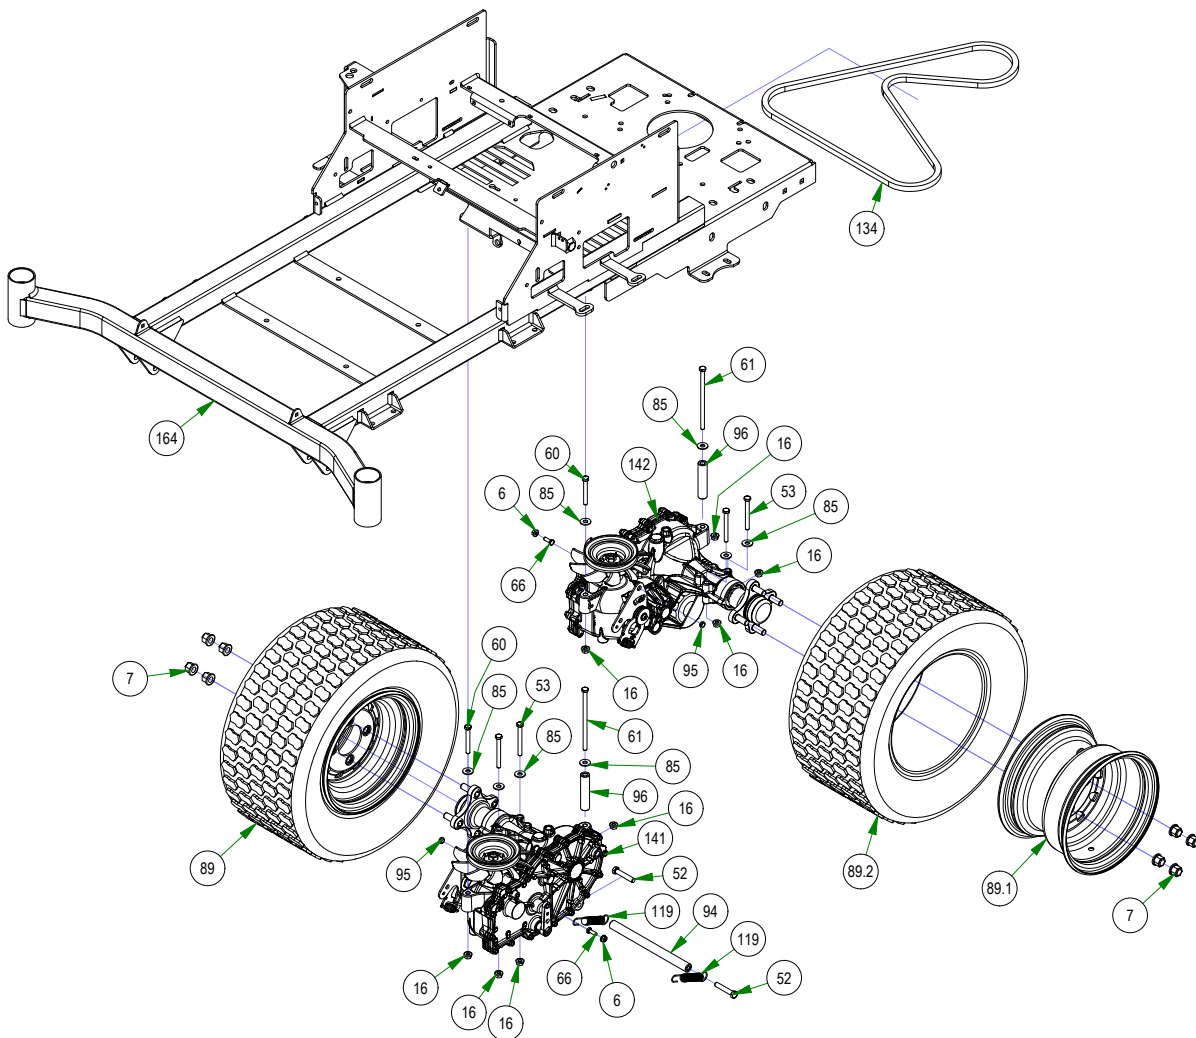

PARTS SECTION: TRANSAXLES

Parts List				Parts List			
ITEM	QTY	PART NUMBER	DESCRIPTION	ITEM	QTY	PART NUMBER	DESCRIPTION
6	2	013-2050-00	1/4-20 NYL INSERT FLANGE LOCKNUT ZINC	89.1	1	022-0011-00	10 x 8.50 Black Wheel for the 022-0008-00
7	8	013-3000-00	Acorn Lug Nut	89.2	1	022-0012-00	20x12x10 Rear Tire
16	8	013-8049-00	5/16-18 NYLON INSERT FLANGE LOCKNUT ZINC	94	1	025-0017-00	2017 Transaxle Spacer-ZT
52	2	018-3000-00	3/8-16 X 2 HEX CAP SCREW (GR.5) ZINC	95	2	025-0036-00	Drive Arm Transaxle Spacer
53	4	018-4701-00	5/16-18 X 3 HEX CAP SCREW (GR.5) ZINC	96	2	025-0070-00	2017 Transaxle Spacer
60	2	018-5344-00	5/16-18 X 2-1/2 HEX CAP SCREW (GR.5) ZINC	119	2	034-1026-00	Brake Return Spring
61	2	018-5355-00	5/16-18 X 6 HEX CAP SCREW (GR.5) ZINC	134	1	041-6400-00	Pump Belt
66	2	018-8052-00	1/4-20 X 3/4 HEX CAP SCREW (GR.5) ZINC	141	1	050-5050-02	2021 RH 2800 Transaxle
85	8	019-8044-00	5/16 USS FLAT WASHER (7/8 OD) ZINC	142	1	050-5060-02	2021 LH 2800 Transaxle
89	2	022-0008-00	20x12x10 Rear Tire & Black Wheel Assembly	164	1	070-2301-00	2023 MZ-Avenger 54-60 Frame - Painted