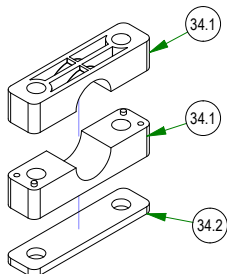

017-9076-00
Pillow Block Kit