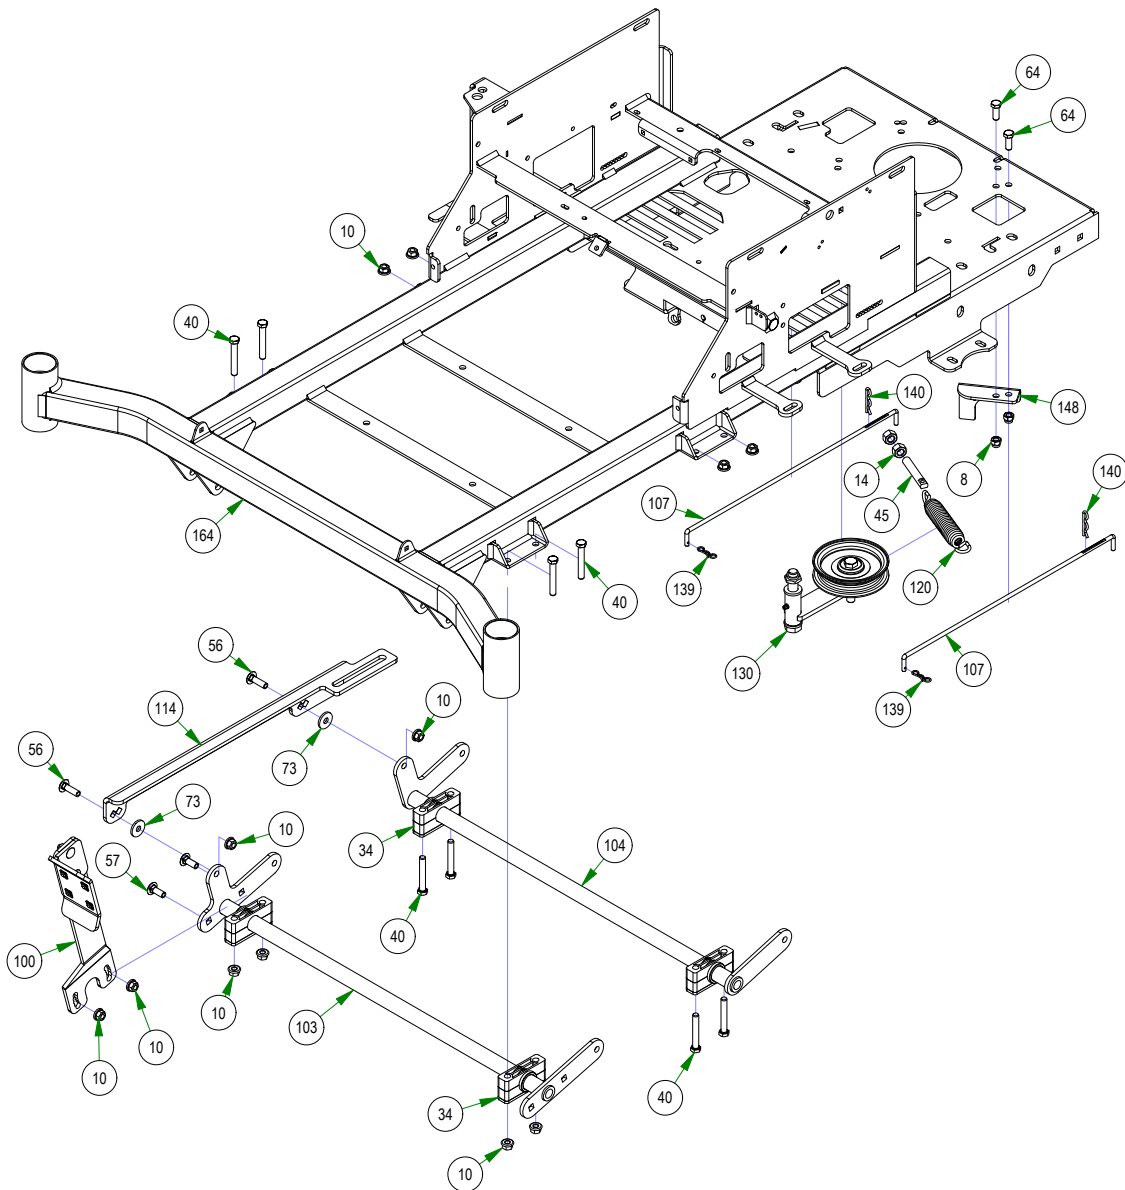

BAD BOY MOWERS

PARTS SECTION: LOWER FRAME

Parts List				Parts List			
ITEM	QTY	PART NUMBER	DESCRIPTION	ITEM	QTY	PART NUMBER	DESCRIPTION
8	2	013-5041-00	3/8-16 NYLON INSERT LOCKNUT ZINC	103	1	028-0002-00	Actuator Bar Front- 2017 MZ/ZT
10	12	013-5202-00	3/8-16 NYLON INSERT FLANGE LOCKNUT (GR.F) ZINC	104	1	028-0003-00	Actuator Bar Rear- 2017 MZ/ZT
14	2	013-7018-00	1/2-13 HEX NUT ZINC	107	2	028-0070-00	Neutral Rod
34	4	017-9076-00	Pillow Block Kit	114	1	031-0510-00	2017 MZ/ZT Actuator Linkage
40	8	018-0028-00	3/8-16 X 2-1/2 HEX CAP SCREW (GR.5) ZINC	120	1	034-2020-00	Deck Idler Spring
45	1	018-2004-50	All Thread	130	1	039-5944-01	ZT Pump Idler
56	2	018-5043-00	3/8-16 X 1-1/4 CARRIAGE BOLT ZINC	139	2	044-2004-00	Bow Pin
57	2	018-5044-00	3/8-16 X 1 CARRIAGE BOLT (GR.5) ZINC	140	2	044-2008-00	Neutral Rod Clip
64	2	018-6049-00	3/8-16 X 1 GR 5 Hex Bolts Zinc	148	1	057-5900-00	2017 MZ Clutch Stop
73	2	019-2073-00	.390 ID X 1.12 OD X .125 THK FLAT WASHER NYLON	164	1	070-2301-00	2023 MZ-Avenger 54-60 Frame - Painted
100	1	026-0019-01	Foot Pedal Assembly