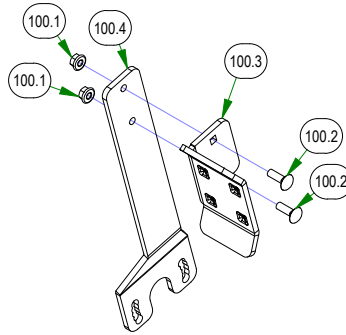

BAD BOY MOWERS

PARTS SECTION: FRAME SUB ASSEMBLIES

017-9076-00
Pillow Block Kit

086-3050-19
Wiring Harness

079-3417-20
2020 MZ AVEN Floorboard Assembly

039-5944-01
ZT Pump Idler

026-0019-01
Foot Pedal Assembly