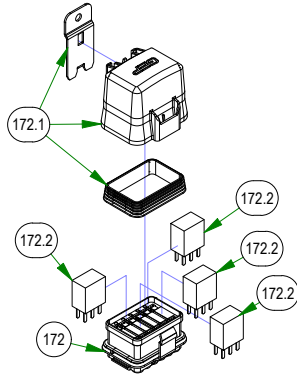

086-3050-19
Wiring Harness