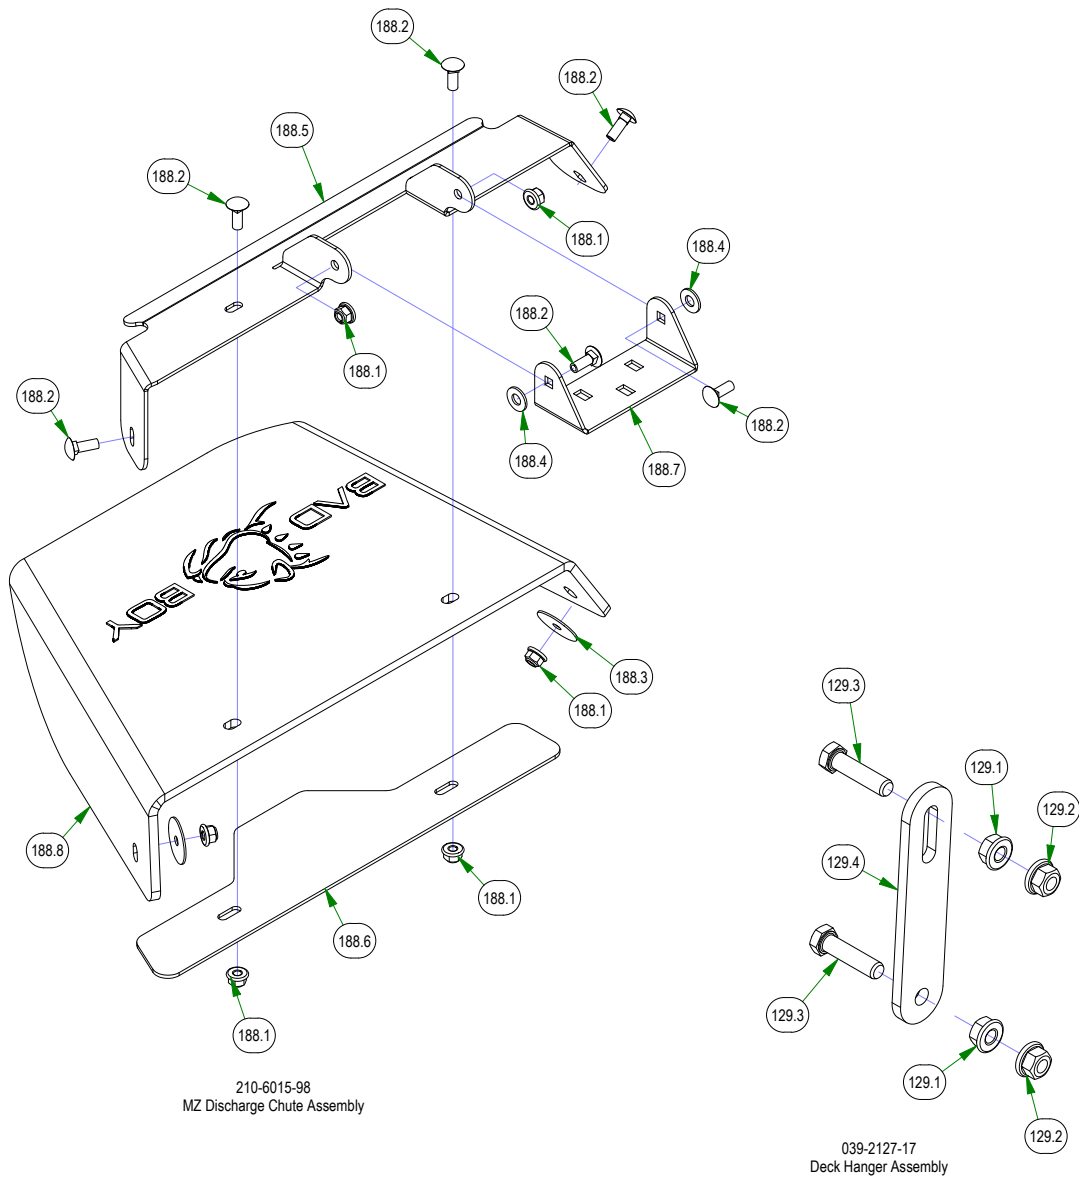

BAD BOY MOWERS

PARTS SECTION: TRANSAXLE SUB ASSEMBLIES

Parts List				Parts List			
ITEM	QTY	PART NUMBER	DESCRIPTION	ITEM	QTY	PART NUMBER	DESCRIPTION
129	4	039-2127-17	Deck Hanger Assembly	188.2	6	018-8066-00	5/16" x 7/8" Carriage Bolt
129.1	2	013-5201-00	3/8-16 HEX SERRATED FLANGE NUT HARD/ZINC	188.3	2	019-0002-00	5/16 Fender Washer
129.2	2	013-5202-00	3/8-16 NYLON INSERT FLANGE LOCKNUT (GR.F) ZINC	188.4	2	019-6042-00	.360 ID Plastic Washer
129.3	2	018-6012-00	3/8-16 X 1-1/2 HEX CAP SCREW (GR.5) ZINC	188.5	1	039-4891-00	Discharge Chute Bracket 48 MZ (Upper)
129.4	1	039-2127-00	2017 MZ/ZT Deck Hanger	188.6	1	039-4892-00	2017 MZ Discharge Chute Bracket-Lower
188	1	210-6015-98	MZ Discharge Chute Assembly	188.7	1	206-6020-00	Chute Hanger 48 MZ
188.1	6	013-8049-00	5/16" Nylon Flange Nut	188.8	1	210-6014-00	Rubber Discharge Chute MZ (Component)