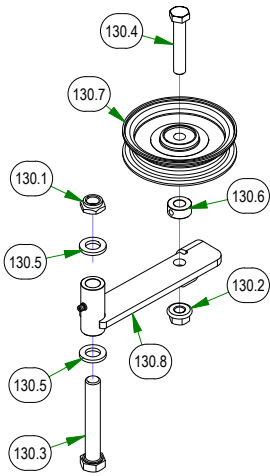

039-5944-01
ZT Pump Idler