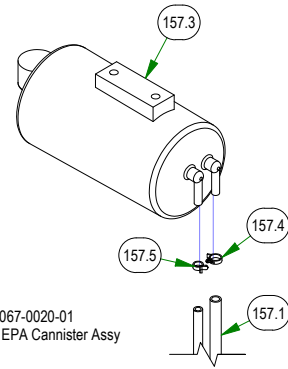

079-3460-19
2019 ZT/Maverick Control Panel Assembly

067-0020-01
ZT/Mav EPA Cannister Assy

BAD BOY MOWERS

PARTS SECTION: FRAME SUB ASSEMBLIES

Parts List				Parts List			
ITEM	QTY	PART NUMBER	DESCRIPTION	ITEM	QTY	PART NUMBER	DESCRIPTION
34	4	017-9076-00	Pillow Block Kit	157.3	1	067-0020-00	Carbon Canister
34.1	2	017-9077-00	Pillow Block MZ	157.4	2	072-8070-00	3/16 Vinyl Clamp
34.2	1	017-9079-00	Pillow Block Strap	157.5	2	072-8073-00	3/16" Vinyl Hose Clamp
100	1	026-0019-01	Foot Pedal Assembly	168	1	079-3417-20	2020 MZ AVEN Floorboard Assembly
100.1	2	013-8049-00	5/16-18 NYLON INSERT FLANGE LOCKNUT ZINC	168.1	12	040-6080-00	Ratchet Fastener
100.2	2	018-8065-00	5/16-18 X 1 CARRIAGE BOLT (GR.8) ZINC	168.2	1	079-3417-00	MZ/ZT 2017 Floorboard
100.3	1	026-0019-00	2017 MZ/ZT Shallow Foot Pedal	168.3	1	081-4001-00	2021 Maverick Floor Mat W/ Reaper Tread
100.4	1	031-0500-00	2017 MZ/ZT Deck Pedal Lever	169	1	079-3560-23	2023 Control Panel Assembly
130	1	039-5944-01	ZT Pump Idler	169.1	2	013-5019-00	10-24 Nylon Insert Locknut Zinc Orange Nylon
130.1	1	013-5301-00	5/8-11 NYLON INSERT JAM LOCKNUT ZINC	169.2	1	018-1040-00	Light Plug
130.2	1	013-8050-00	1/2-13 NYLON INSERT FLANGE LOCKNUT ZINC	169.3	2	018-5200-00	10-24 X 5/8 BS Button Head Bolt
130.3	1	018-5311-00	5/8-11 X 4 HEX CAP SCREW (GR.8) ZINC YELLOW	169.4	1	055-8020-00	Throttle Lever Assembly
130.4	1	018-6036-00	1/2-13 X 2-3/4 HEX CAP SCREW (GR.5) ZINC	169.5	1	056-8058-00	PTO Engager
130.5	2	019-6017-00	.635 ID X 1.120 OD X .140 THICK FLAT WASHER NYLON	169.6	1	077-8076-00	Ignition Switch
130.6	1	025-7036-00	1/2 SOLID SHAFT COLLAR (W/1 SET SCREW) ZINC	169.7	1	079-3461-00	2022 Maverick HD control panel
130.7	1	033-6001-00	4 3/4" Idler Pulley	169.8	1	083-4013-00	Tachometer
130.8	1	039-5944-00	Pump Idler Bracket	169.9	1	091-4072-00	2023 MZ/Magnum/ZT/Maverick Control Panel Decal
157	1	067-0020-01	ZT/Mav EPA Cannister Assy	172	1	086-3050-19	Wiring Harness
157.1	1	051-2020-01	1/4" Vinyl Tubing, 46" Long	172.1	1	086-1202-01	Relay Block Cover Replacement Kit
157.2	1	051-2025-02	3/16" Vinyl Tubing, 55" Long	172.2	4	086-1202-19	Relay