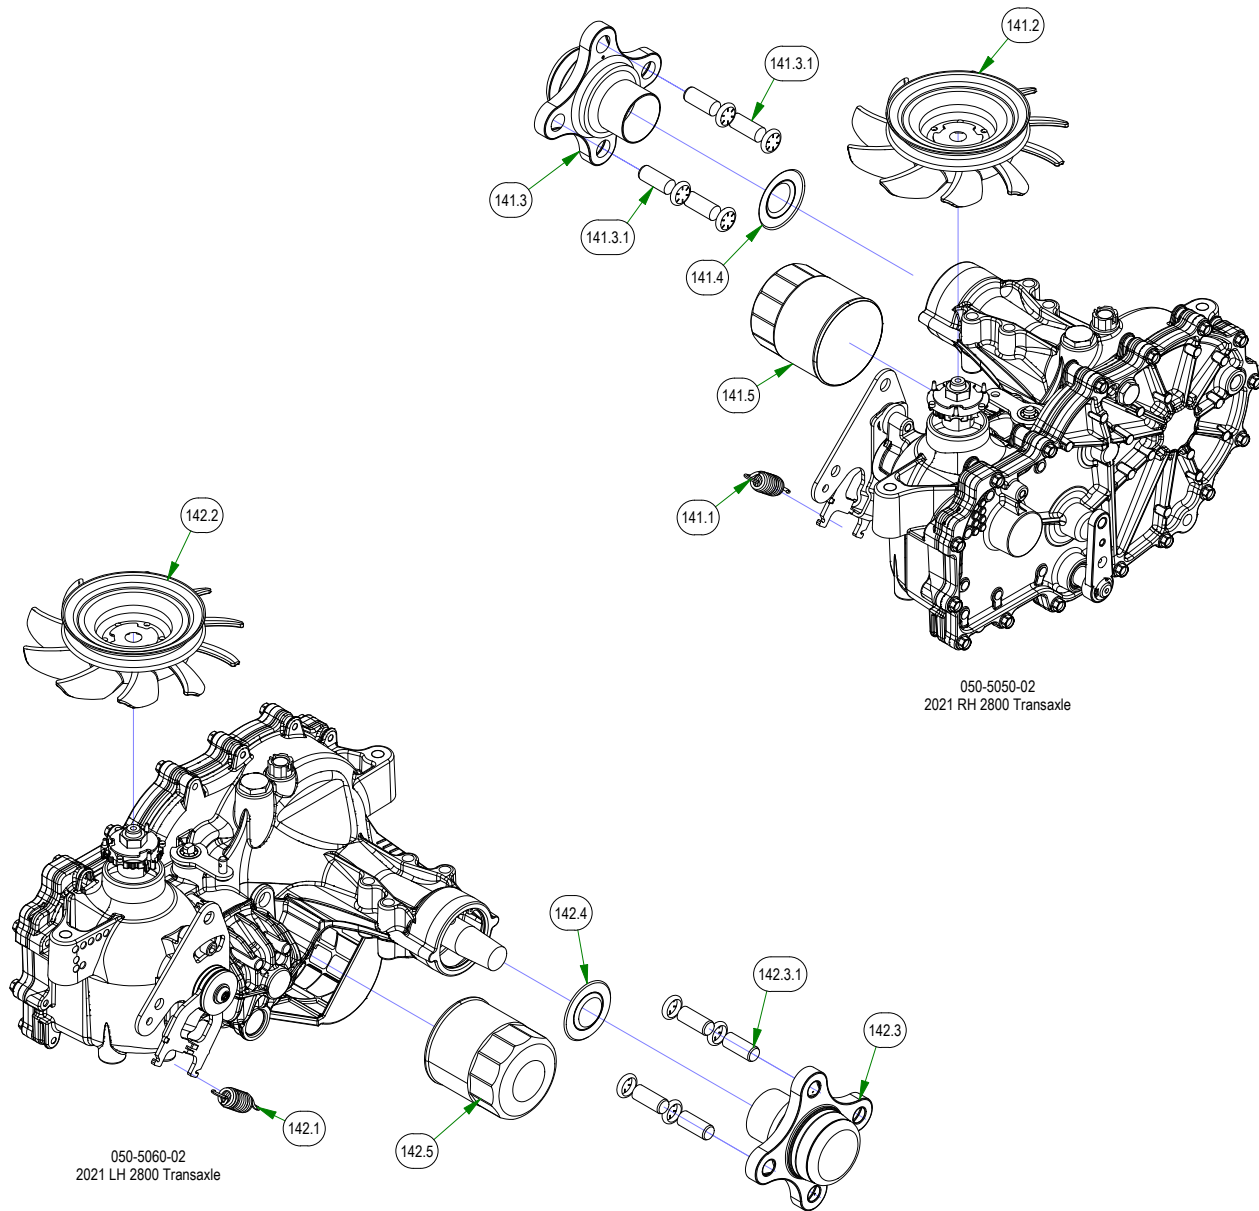

BAD BOY MOWERS

PARTS SECTION: DECK SUB ASSEMBLIES

Parts List				Parts List			
ITEM	QTY	PART NUMBER	DESCRIPTION	ITEM	QTY	PART NUMBER	DESCRIPTION
105	2	028-0004-22	Hybrid Turnbuckle/Deck Locator	126.3	1	037-6027-00	Spindle Housing
105.1	2	024-0001-00	1/4-28 Grease Fitting	126.4	1	037-6028-00	Spindle Spacer-Component
105.2	1	028-0004-03	2022 Isolator Turnbuckle Body	131	2	039-6945-17	2017 MZ/ZT Deck Idler Assembly
105.3	2	048-6004-00	2018 Maverick Bushing Sleeve	131.1	1	013-8050-00	1/2-13 NYLON INSERT FLANGE LOCKNUT ZINC
105.4	4	048-6005-00	2018 Maverick Bushing	131.2	1	018-6036-00	1/2-13 X 2-3/4 HEX CAP SCREW (GR.5) ZINC
126	3	037-2000-00	Spindle Assembly-MZ	131.3	1	025-5203-00	Spacer 3/4 OD x 1/2 ID x 3/4 Length
126.1	2	037-6024-00	Spindle Bearing	131.4	1	033-8050-00	5" Idler Pulley
126.2	1	037-6025-00	Spindle Shaft	131.5	1	039-6945-00	Deck Idler

BAD BOY MOWERS

PARTS SECTION: DECK SUB ASSEMBLIES

Parts List				Parts List			
ITEM	QTY	PART NUMBER	DESCRIPTION	ITEM	QTY	PART NUMBER	DESCRIPTION
141	1	050-5050-02	2021 RH 2800 Transaxle	142	1	050-5060-02	2021 LH 2800 Transaxle
141.1	1	034-9080-00	Gold Transaxle Spring	142.1	1	034-9080-00	Gold Transaxle Spring
141.2	1	050-2070-00	2021 ZT/Maverick Transaxle Fan/Pulley Kit	142.2	1	050-2070-00	2021 ZT/Maverick Transaxle Fan/Pulley Kit
141.3	1	050-2076-00	ZT Transaxle Wheel Hub	142.3	1	050-2076-00	ZT Transaxle Wheel Hub
141.3.1	4	050-2012-00	Transaxle Wheel Studs/ Drum Brake Studs	142.3.1	4	050-2012-00	Transaxle Wheel Studs/ Drum Brake Studs
141.4	1	050-8010-00	2021 ZT/Maverick Transaxle Seal Kit (ZT-2800)	142.4	1	050-8010-00	2021 ZT/Maverick Transaxle Seal Kit (ZT-2800)
141.5	1	063-1050-00	ZT Hydraulic Filter	142.5	1	063-1050-00	ZT Hydraulic Filter