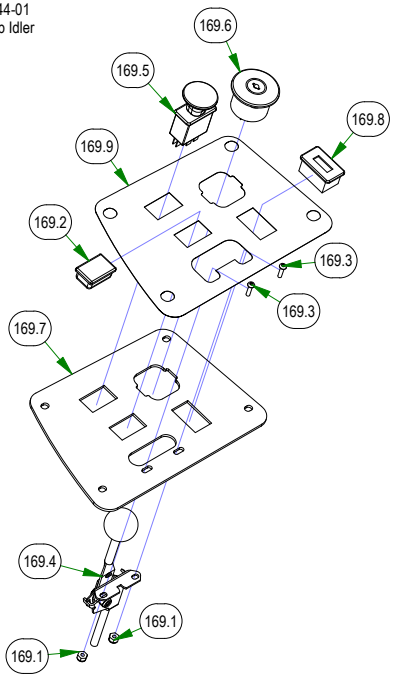

BAD BOY MOWERS

PARTS SECTION: FRAME SUB ASSEMBLIES

017-9076-00
Pillow Block Kit

086-3050-19
Wiring Harness

079-3417-20
2020 MZ AVEN Floorboard Assembly

039-5944-01
ZT Pump Idler

026-0019-01
Foot Pedal Assembly