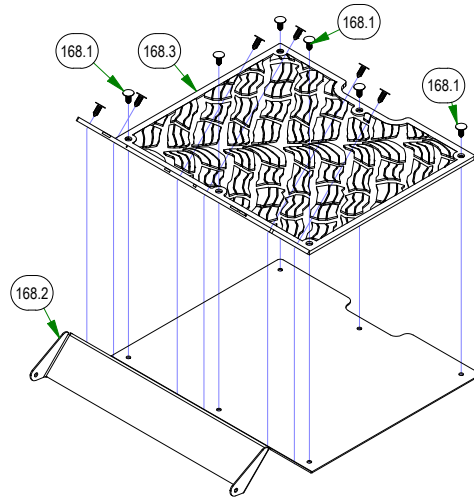

BAD BOY MOWERS

PARTS SECTION: FRAME SUB ASSEMBLIES

017-9076-00
Pillow Block Kit

086-3050-19
Wiring Harness

079-3417-20
2020 MZ AVEN Floorboard Assembly

039-5944-01
ZT Pump Idler

026-0019-01
Foot Pedal Assembly