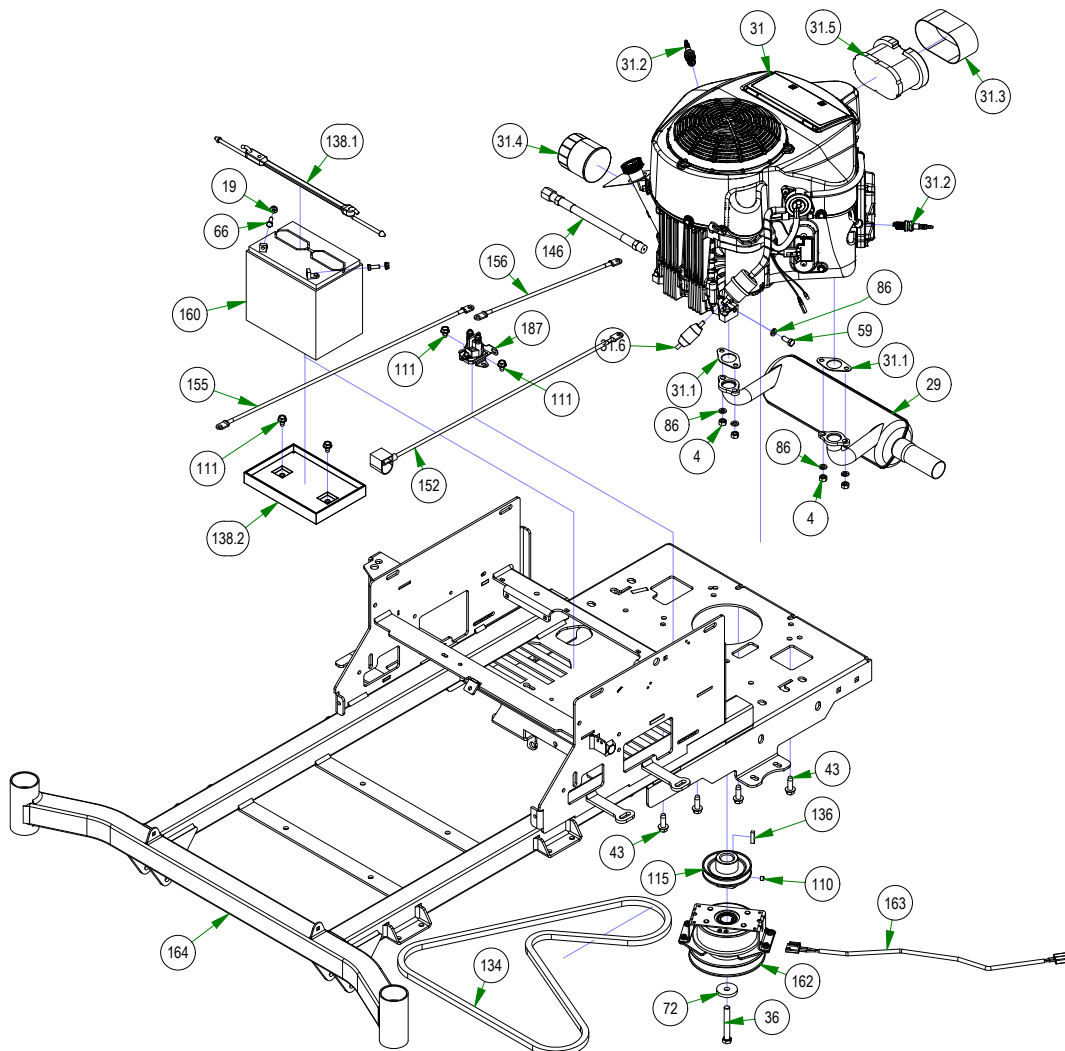

Parts List				Parts List			
ITEM	QTY	PART NUMBER	DESCRIPTION	ITEM	QTY	PART NUMBER	DESCRIPTION
4	4	013-0075-00	M8-1.25 DIN 934 HEX NUT (CL.8) ZINC	111	4	030-7044-00	5/16-18 X 1/2 HWH unslot (F) tcs zinc
19	2	013-9001-00	1/4-20 HEX SERRATED FLANGE NUT HARD/ZINC	115	1	033-2010-00	3-3/4" Motor Pulley
29	1	015-0052-00	Kawasaki Muffler 1251	134	1	041-6400-00	Pump Belt
31	1	015-0068-00	Kawasaki FR691 29.5HP	136	1	042-6030-00	1/4 X 1 SQ MACHINERY KEY 1018 STL PLN
31.1	2	015-0077-01	Exhaust Gasket	138	1	043-8930-98	2023 Battery Hold Down Assembly Strap
31.2	2	015-8001-00	Spark Plug - Kawasaki	138.1	1	043-8930-00	2023 Rubber Battery Hold Down Strap
31.3	1	041-4000-00	Air Filter Pre-Cleaner for KAW	138.2	1	043-8931-00	Battery Tray
31.4	1	063-2096-00	22-26 Kaw Oil Filter FR Engine	146	1	051-5404-00	Oil drain Hose
31.5	1	063-2097-00	Kawasaki Air Filter	152	1	064-0030-00	24 inch Black Cable - MZ/ZT
31.6	1	063-6000-00	Universal Inline Fuel Filter	155	1	064-5300-00	24" Red Battery Cable
36	1	018-0007-21	7/16-20x3" Hex Bolt GR 8 W/ Patch	156	1	064-5301-00	12 in red battery cable
43	4	018-1075-00	3/8-16 X 1-1/8 HEX WASHER UNSLOT SERRATED (TRI-LOB) TRS ZINC YELLOW	160	1	068-8049-00	SP-35 Battery
59	1	018-5321-00	M8-1.25 X 20MM DIN 933 HEX TAP BOLT (CL 8.8) ZINC	162	1	070-0055-00	Clutch
66	2	018-8052-00	1/4-20 X 3/4 HEX CAP SCREW (GR.5) ZINC	163	1	070-2000-00	Clutch Pigtail
72	1	019-0010-00	CLUTCH WASHER	164	1	070-2301-00	2023 MZ-Avenger 54-60 Frame - Painted
86	5	019-8051-00	5/16 SPLIT LOCKWASHER ZINC	187	1	108-0001-00	Solenoid
110	1	030-0050-00	5/16-24 X 1/4 SOCKET SET SCREW (CUP PT) PLAIN