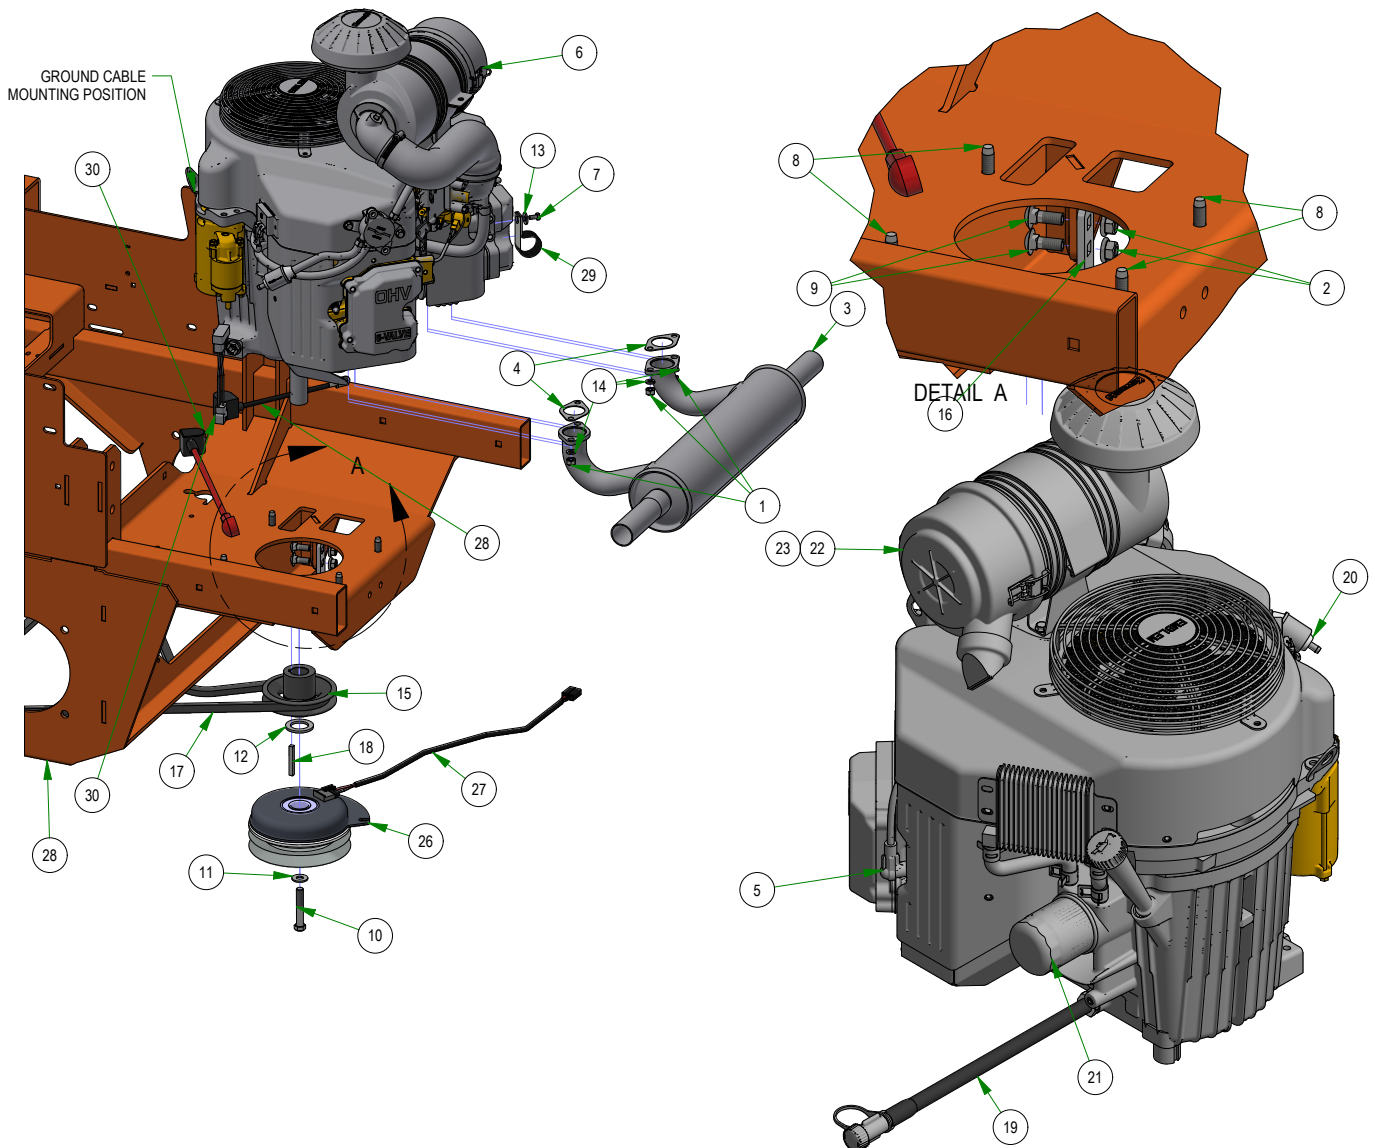

Parts List				Parts List			
ITEM	QTY	PART NUMBER	DESCRIPTION	ITEM	QTY	PART NUMBER	DESCRIPTION
1	4	013-0075-00	M8-1.25 DIN 934 HEX NUT (CL.8) ZINC	16	1	039-0178-00	Rebel Clutch Tab
2	2	013-5202-00	3/8-16 NYLON INSERT FLANGE LOCKNUT (GR.F) ZINC	17	1	041-8050-00	2019 Rebel Pump Belt
3	1	015-1010-00	2019 Rebel/Rogue Kawasaki 1000 Muffler	18	1	042-5020-00	1/4 X 2 SQ MACHINERY KEY 1018 STL PLAIN
4	4	015-1010-01	Exhaust Gasket	19	1	051-5404-00	Kawasaki Oil Drain
5	2	015-8001-00	Spark Plug - Kawasaki	20	1	063-6000-00	Universal Inline Fuel Filter
6	1	015-9911-00	Kawasaki FX1000 Engine	21	1	063-8017-00	Oil Filter
7	1	018-0025-00	M6-1.0 X 12MM DIN 933 HEX TAP BOLT (CL.8.8) ZINC	22	1	063-8019-00	Canister Air Filter - Outer
8	4	018-1075-00	3/8-16 X 1-1/8 HEX WASHER UNSLOT SERRATED (TRI-LOB) TRS ZINC YELLOW	23	1	063-8020-00	Canister Air Filter - Inner
9	2	018-5044-00	3/8-16 X 1 CARRIAGE BOLT (GR.5) ZINC	26	1	070-1000-00	Clutch Assembly
10	1	018-5300-21	7/16-20 X 2-1/2 HEX Bolt GR 8 W/ Patch	27	1	070-2000-00	Clutch Pigtail
11	1	019-5029-00	3/8 FLAT WASHER USS (1" OD) ZINC	28	1	070-2304-00	2023 Rebel Frame - Painted
12	1	019-6029-00	1.140 ID X 1.750 OD X .132 THICK FLAT WASHER PLAIN	29	1	072-5000-00	Diesel Hydraulic Hose Clamp
13	1	019-7040-00	1/4 USS FLAT WASHER (3/4 OD) ZINC	30	1	086-9002-19	2019 Harness Adaptor-Gen2 FX-ALL
14	4	019-8051-00	5/16 SPLIT LOCKWASHER ZINC	29	1	086-0005-00	Starter Cable
15	1	033-5035-00	4 3/4 Motor Pulley	30	1	064-5301-01	14" Red Battery Cable