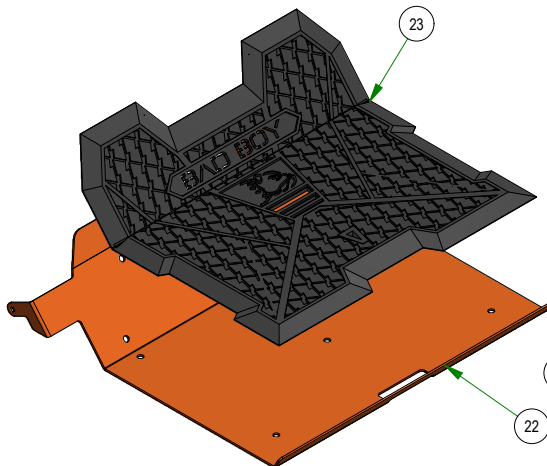

026-2019-21
SEAT PLATE ASSEMBLY

079-3155-24
FLOORBOARD ASSEMBLY