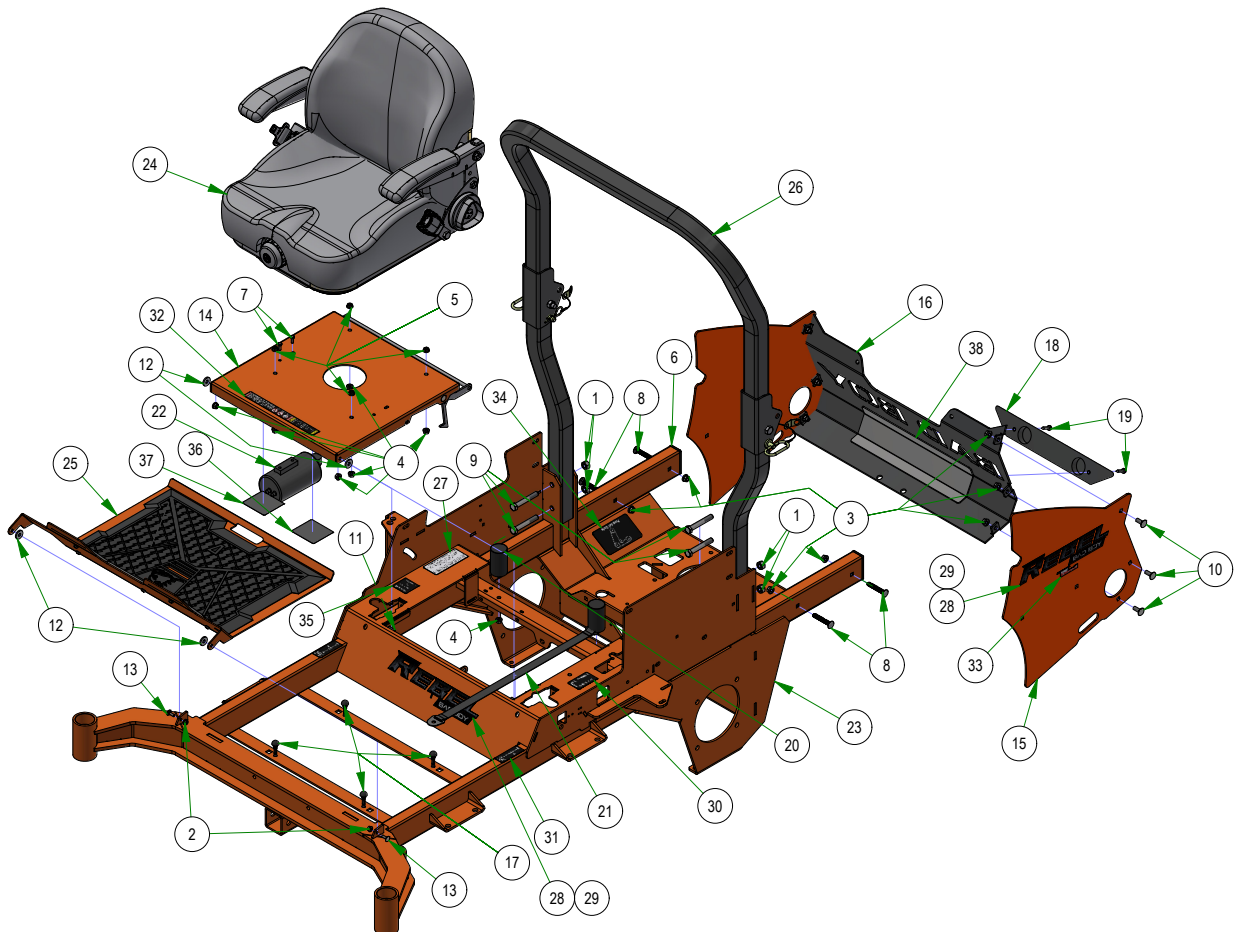

BAD BOY MOWERS

PARTS SECTION: FLOORBOARD & SEAT SUBASSEMBLIES

Parts List				Parts List			
ITEM	QTY	PART NUMBER	DESCRIPTION	ITEM	QTY	PART NUMBER	DESCRIPTION
1	2	013-8049-00	5/16-18 NYLON INSERT FLANGE LOCKNUT ZINC	13	1	071-6065-07	Delta Plunger Switch - N.O.
2	2	018-8065-00	5/16-18 X 1 CARRIAGE BOLT (GR.8) ZINC	14	1	071-6065-10	Recliner Adjustment Knob-New
3	2	019-6042-00	.360 ID X .983 OD X .120 THICK FLAT WASHER NYLON	15	1	071-6065-13	Bellows w/Hardware
4	1	026-2019-00	R-SERIES SEAT PLATE	16	1	071-6065-14	2" Retractable Belt Kit w/Spacers
5	1	028-0090-00	Seat Latch Rod Assembly	17	1	071-6065-15	Back Cover for I3M - Recl - Logos
6	1	034-1025-00	Brake Spring	18	1	071-6065-16	Cushion Cover Kit for I3M-Logo
7	1	051-2025-66	3/16" Vinyl Tubing, 66" Long	19	6	072-8070-00	3/16 Vinyl Clamp
8	3	051-8072-38	1/4" Vinyl Tubing 38" Long	20	2	072-8073-00	3/16" Vinyl Hose Clamp
9	1	067-0020-00	Carbon Canister	21	1	073-8068-00	fuel line T
10	2	071-6065-03	Black Selfskin-Arm Pad Only	22	1	079-3156-00	2024 R-Series Floorboard
11	1	071-6065-05	Weight Adjust Indicator Knob Assy	23	1	081-2024-00	2024 R-Series Floor Mat
12	1	071-6065-06	4" Single Locking Track Kit				