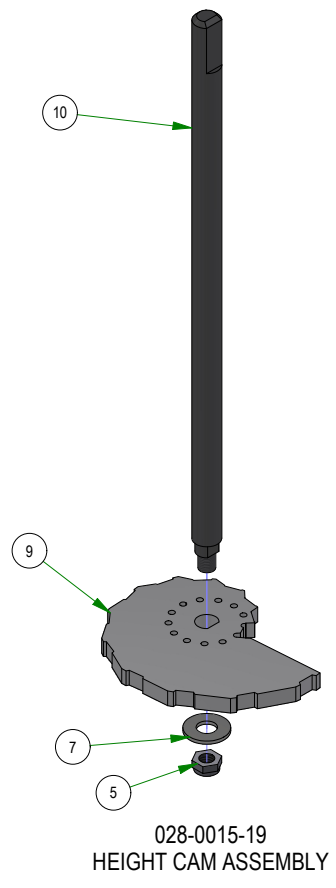

BAD BOY MOWERS

PARTS SECTION: DECK HEIGHT SUBASSEMBLIES

Parts List				Parts List			
ITEM	QTY	PART NUMBER	DESCRIPTION	ITEM	QTY	PART NUMBER	DESCRIPTION
1	2	013-5300-00	1/2-13 HEX SERRATED FLANGE NUT HARD/ZINC	7	1	019-5029-00	3/8 FLAT WASHER USS (1" OD) ZINC
2	2	013-8050-00	1/2-13 NYLON INSERT FLANGE LOCKNUT ZINC	8	4	019-8054-00	.505 ID X 1.000 OD X .125 THICK FLAT WASHER NYLON
3	2	017-9000-00	Two Piece Pillow Block	9	1	026-1101-00	2019 Deck Height Cam
4	1	017-9025-00	Two Piece Pillow Block Strap	10	1	028-0015-00	2019 Outlaw Gen2 Dial Rod
5	1	018-4011-00	3/8-24 Nylon Insert jam locknut	11	1	039-2125-00	Deck Hanger
6	2	018-6037-00	1/2-13 X 2-1/4 HEX CAP SCREW (GR.5) ZINC				