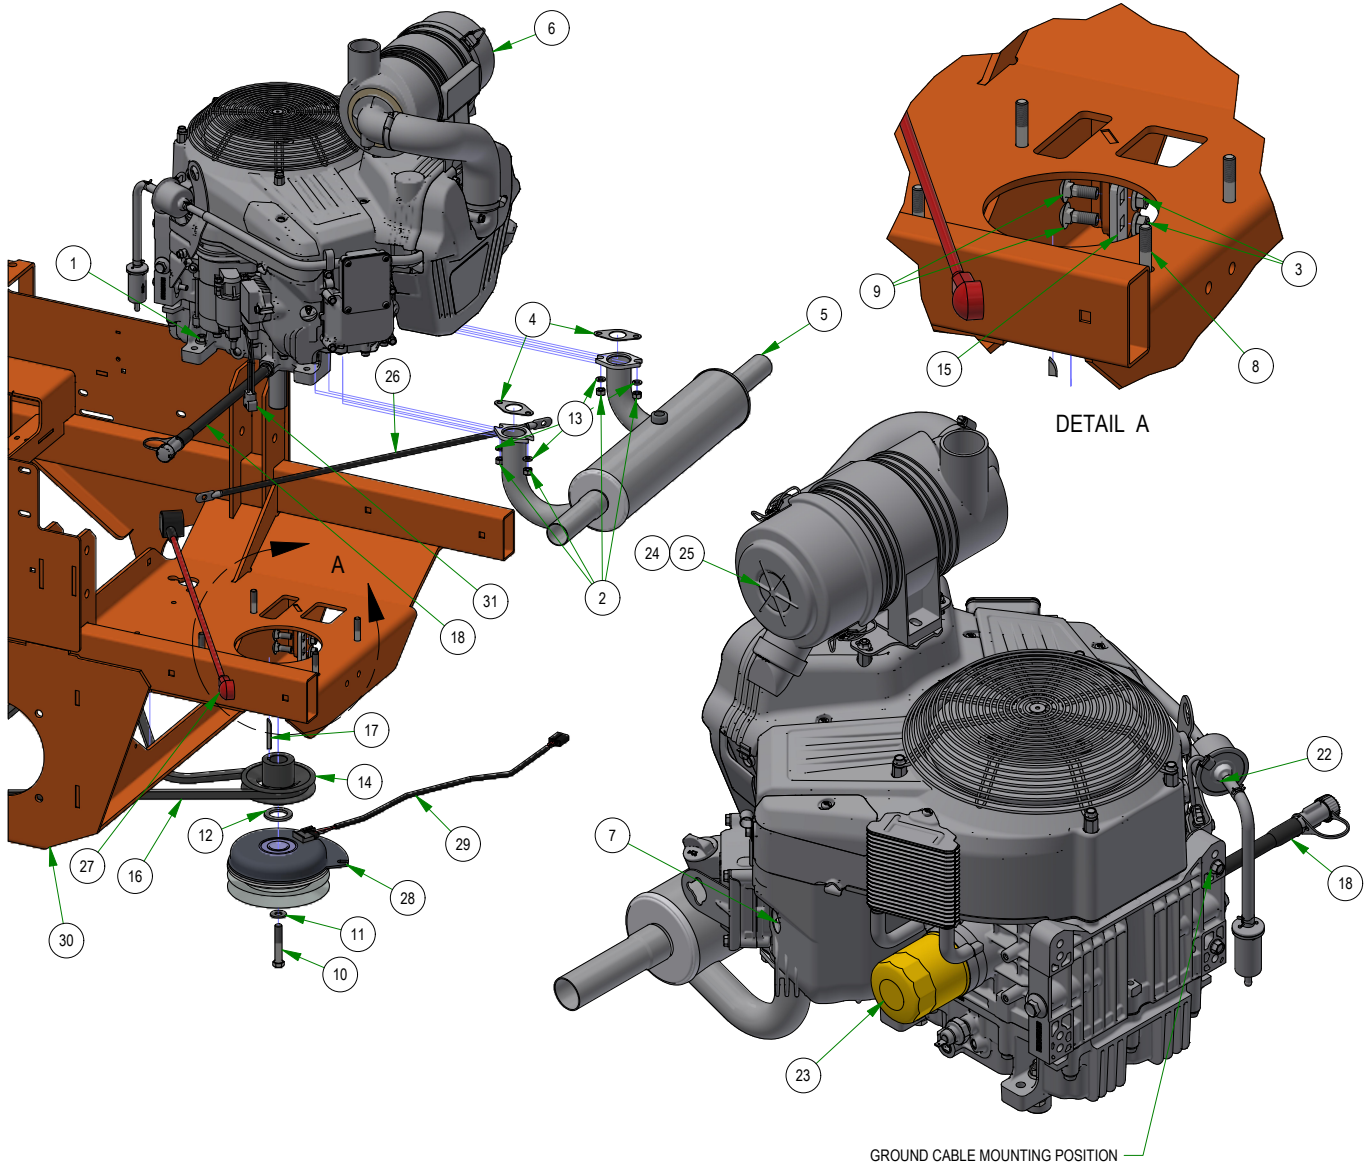

PARTS SECTION: ENGINE - VANGUARD EFI

Parts List				Parts List			
ITEM	QTY	PART NUMBER	DESCRIPTION	ITEM	QTY	PART NUMBER	DESCRIPTION
1	4	013-0009-00	3/8-16 HEX FLANGE TOP LOCKNUT ZINC	17	1	042-0012-00	1/4 X 2 SQ MACHINERY KEY 1018 STL PLAIN
2	4	013-0075-00	M8-1.25 DIN 934 HEX NUT (CL.8) ZINC	18	1	051-0020-00	11 3/4" Oil Drain Hose
3	2	013-5202-00	3/8-16 NYLON INSERT HEX FLANGE LOCKNUT (GR.F) ZINC	19	1	051-0021-00	Oil Drain Cap
4	2	015-0025-00	Exhaust Gasket for 23 Vanguard	20	1	051-0027-00	Sealing Washer for Barb to M14
5	1	015-1014-00	Muffler for 36Hp Vanguard	21	1	051-0028-00	Barb to M14
6	1	015-3001-00	2019 VANGUARD EFI 37 HP 993cc VERTICAL SHAFT	22	1	063-6000-00	Universal Inline Fuel Filter
7	2	015-8000-00	Spark Plug	23	1	063-8018-00	Oil Filter
8	4	018-0115-00	3/8-16x1-3/4 Gr5 Hex Flange Screw Zinc Clear	24	1	063-8019-00	Canister Air Filter- Outer
9	2	018-5044-00	3/8-16 X 1 CARRIAGE BOLT (GR.5) ZINC	25	1	063-8020-00	Canister Air Filter- Inner
10	1	018-5300-21	7/16-20 X 2-1/2 HEX Bolt GR 8 W/ Patch	26	1	064-0030-00	24" Black Cable
11	1	019-5029-00	3/8 FLAT WASHER USS (1" OD) ZINC	27	1	064-5300-00	24" Red Battery Cable
12	1	019-6029-00	1.140 ID X 1.750 OD X .132 THICK FLAT WASHER PLAIN	28	1	070-1000-00	Clutch Assembly
13	4	019-8051-00	5/16 SPLIT LOCKWASHER ZINC	29	1	070-2000-00	Clutch Pigtail
14	1	033-5035-00	4 3/4 Motor Pulley	30	1	070-2304-00	2023 Rebel Frame - Painted
15	1	039-0178-00	Rebel Clutch Tab	31	1	086-9013-21	2019 Harness Adaptor - Vanguard 37 EFI VertHoriz
16	1	041-8050-00	2019 Rebel Pump Belt				