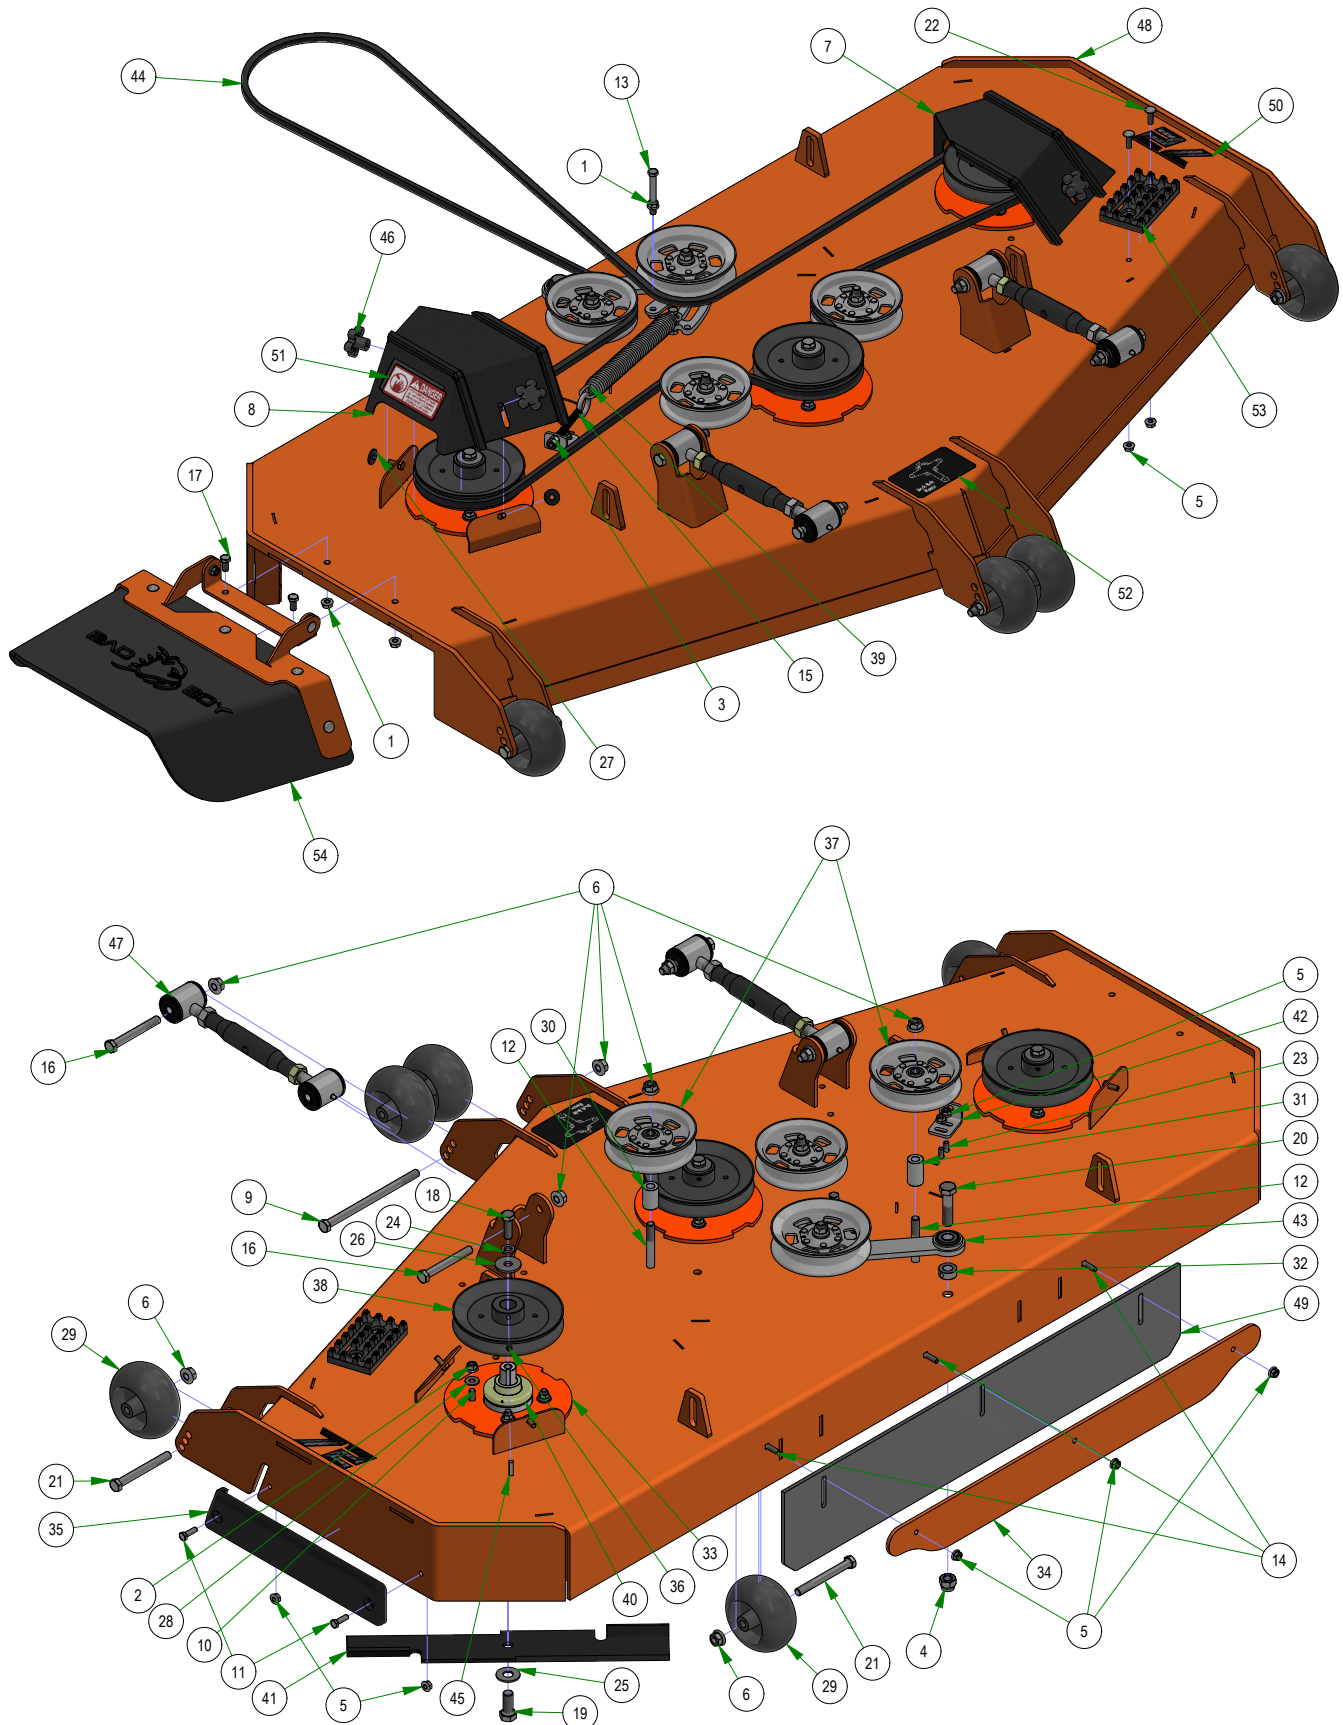

PARTS SECTION: 72" DECK ASSEMBLY

Parts List				Parts List			
ITEM	QTY	PART NUMBER	DESCRIPTION	ITEM	QTY	PART NUMBER	DESCRIPTION
1	4	013-5201-00	3/8-16 HEX SERRATED FLANGE NUT HARD/ZINC	28	12	019-8044-00	5/16 USS FLAT WASHER (7/8 OD) ZINC
2	12	013-5202-00	3/8-16 NYLON INSERT FLANGE LOCKNUT (GR.F) ZINC	29	6	022-1001-00	2019 Deck Wheel
3	2	013-6014-00	3/8-16 HEX NUT ZINC	30	2	025-5338-00	.502 ID X .750 OD X 1.500 Long Spacer
4	1	013-7021-00	5/8-11 NYLON INSERT LOCKNUT ZINC	31	1	025-5339-00	1 3/4" Pulley Spacer
5	9	013-8049-00	5/16-18 NYLON INSERT FLANGE LOCKNUT ZINC	32	1	025-7020-00	5/8 SOLID SHAFT COLLAR (W/1 SET SCREW) ZINC
6	12	013-8050-00	1/2-13 NYLON INSERT FLANGE LOCKNUT ZINC	33	3	026-0025-00	Deck Spindle Support Plate
7	1	014-5054-00	2019 72" Left Outlaw Gen2 Pulley Cover	34	1	026-0234-00	61 Bolt in Baffle Deck v2 Stripping Plate
8	1	014-5055-00	2019 72" Right Outlaw Gen2 Pulley Cover	35	1	029-7036-00	REVISED TRIM BUMPER_20180226
9	1	018-0046-00	1/2-13 X 8 HEX CAP SCREW GR 5 ZINC	36	3	030-0050-00	5/16-24 X 1/4 SOCKET SET SCREW (CUP PT) PLAIN
10	12	018-0075-00	3/8-16 X 1-3/4 HEX C/S (GR.5) ZC	37	3	033-7201-25	5-3/4 Idler Pulley
11	2	018-2007-00	5/16-18 X 1 HEX CAP SCREW (GR.5) ZINC	38	3	033-7203-00	7" Deck Pulley
12	3	018-2018-00	1/2-13 X 3-1/2 HEX FLANGE BOLT (GR.8) ZINC	39	1	034-2030-00	2019 Outlaw Gen2 Deck Spring
13	1	018-4700-00	3/8-16 X 3 HEX CAP SCREW (GR.5) ZINC	40	3	037-4000-00	OUTLAW SPINDLE ASSEMBLY
14	3	018-4703-00	5/16-18 X 1-1/4 CARRIAGE BOLT ZINC	41	3	038-7230-00	72" High Lift Fusion Blade
15	1	018-4707-00	4" 3/8-16 Eye Bolt	42	1	039-0144-00	2019 Deck Eye Bolt Tab
16	4	018-5019-00	1/2-13 X 4 HEX CAP SCREW (GR.8) ZINC YELLOW	43	1	039-6946-18	2019 Rebel Rogue Deck Idler
17	2	018-5250-00	3/8-16 X 3/4 HEX CAP SCREW (GR.5) ZINC	44	1	041-0202-00	B202 Belt for 72" Outlaw
18	3	018-6019-00	1/2-20 X 1-1/2 HEX CAP SCREW (GR.5) ZINC	45	3	042-6030-00	1/4 X 1 SQ MACHINERY KEY 1018 STL PLN
19	3	018-6020-00	5/8-18 X 1-1/2 HEX CAP SCREW (GR.8) ZINC YELLOW	46	4	045-6043-00	5/16" Knob
20	1	018-6059-00	5/8-11 X 2-1/2 HEX CAP SCREW (GR.5) ZINC	47	2	048-8000-00	Turnbuckle Assembly (M20-2.5)
21	4	018-7050-00	1/2-13 X 4-1/2 HEX CAP SCREW (GR.5) ZINC	48	1	060-7251-19	2019 Sloped 72" Deck
22	2	018-8065-00	5/16-18 X 1 CARRIAGE BOLT (GR.8) ZINC	49	1	084-5004-00	R Series Rubber For Deck
23	2	018-8066-00	5/16-18 X 7/8 CARRIAGE BOLT ZINC	50	1	091-0507-00	72" Deck Decal
24	3	019-5007-00	1/2 SPLIT LOCKWASHER (GR.8) ZINC/YELLOW	51	2	091-3012-00	Danger Decal-Spindle/Discharge
25	3	019-5038-00	5/8 USS FLAT WASHER (1-3/4" OD) GR.8 ZINC YELLOW	52	1	091-4036-00	2019 Rebel & Rogue Deck Belt Route Decal
26	3	019-6020-00	1/2 BELLEVILLE WASHER (1-5/8 OD X .140 THK) ZINC	53	1	099-7000-00	Deck Step Assembly
27	4	019-6050-00	.360 ID X .983 OD X .120 THICK FLAT WASHER NYLON BLACK	54	1	210-7000-98	2019 Outlaw Gen2 Chute Assembly

PARTS SECTION: 72" DECK ASSEMBLY