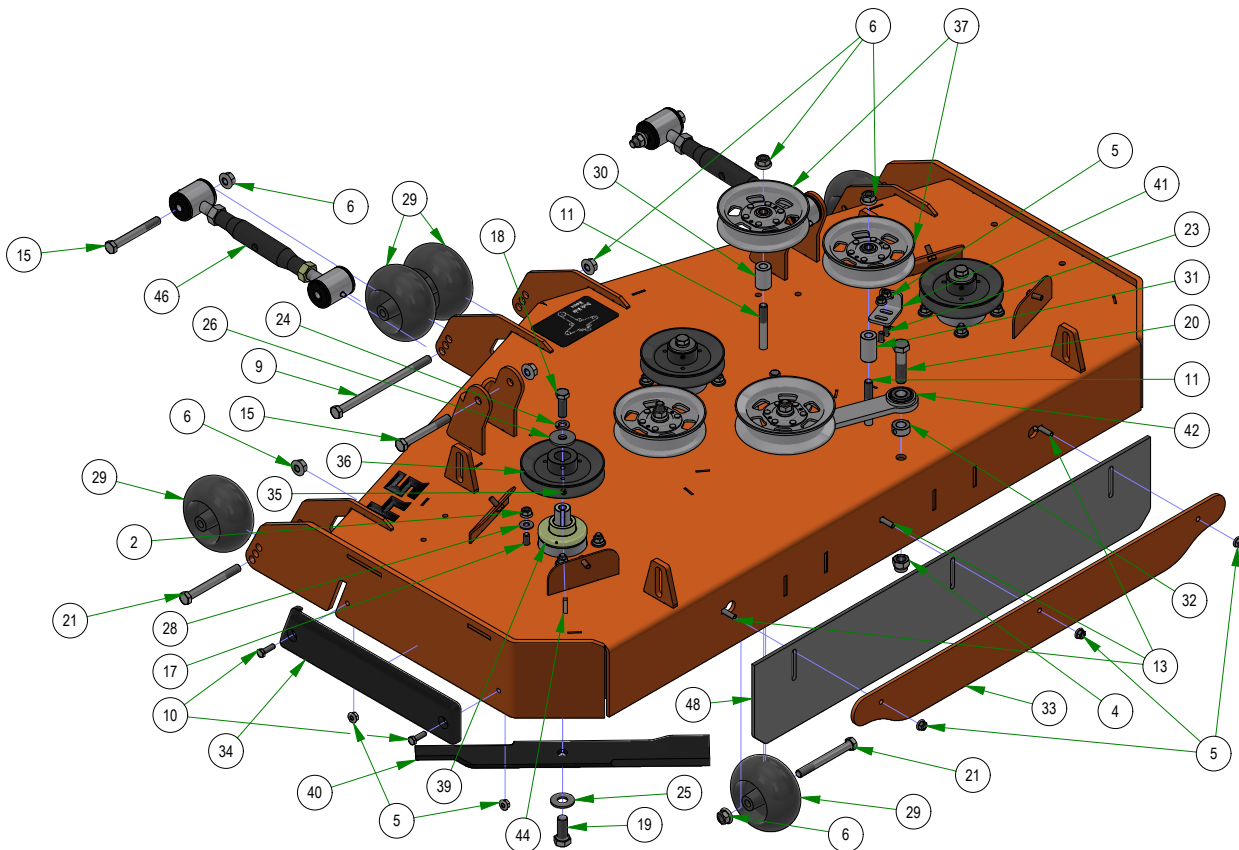

BAD BOY MOWERS

PARTS SECTION: 54" DECK ASSEMBLY

Parts List				Parts List			
ITEM	QTY	PART NUMBER	DESCRIPTION	ITEM	QTY	PART NUMBER	DESCRIPTION
1	4	013-5201-00	3/8-16 HEX SERRATED FLANGE NUT HARD/ZINC	28	12	019-8044-00	5/16 USS FLAT WASHER (7/8 OD) ZINC
2	12	013-5202-00	3/8-16 NYLON INSERT FLANGE LOCKNUT (GR.F) ZINC	29	6	022-1001-00	2019 Deck Wheel
3	2	013-6014-00	3/8-16 HEX NUT ZINC	30	2	025-5338-00	.502 ID X .750 OD X 1.500 Long Spacer
4	1	013-7021-00	5/8-11 NYLON INSERT LOCKNUT ZINC	31	1	025-5339-00	1 3/4" Pulley Spacer
5	9	013-8049-00	5/16-18 NYLON INSERT FLANGE LOCKNUT ZINC	32	1	025-7020-00	5/8 SOLID SHAFT COLLAR (W/1 SET SCREW) ZINC
6	12	013-8050-00	1/2-13 NYLON INSERT FLANGE LOCKNUT ZINC	33	1	026-0234-00	61 Bolt in Baffle Deck v2 Stripping Plate
7	1	014-5050-00	2019 54" Left Outlaw Gen2 Pulley Cover	34	1	029-7036-00	REVISED TRIM BUMPER_20180226
8	1	014-5051-00	2019 54" Right Outlaw Gen2 Pulley Cover	35	3	030-0050-00	5/16-24 X 1/4 SOCKET SET SCREW (CUP PT) PLAIN
9	1	018-0046-00	1/2-13 X 8 HEX CAP SCREW GR 5 ZINC	36	3	033-6006-00	5.25" Deck Spindle Pulley
10	2	018-2007-00	5/16-18 X 1 HEX CAP SCREW (GR.5) ZINC	37	3	033-7201-25	5-3/4 Idler Pulley
11	3	018-2018-00	1/2-13 X 3-1/2 HEX FLANGE BOLT (GR.8) ZINC	38	1	034-2030-00	2019 Outlaw Gen2 Deck Spring
12	1	018-4700-00	3/8-16 X 3 HEX CAP SCREW (GR.5) ZINC	39	3	037-4000-00	OUTLAW SPINDLE ASSEMBLY
13	3	018-4703-00	5/16-18 X 1-1/4 CARRIAGE BOLT ZINC	40	3	038-0001-00	54" Fusion Blade for ZT/Mav/Outlaw/Revolt
14	1	018-4707-00	4" 3/8-16 Eye Bolt	41	1	039-0144-00	2019 Deck Eye Bolt Tab
15	4	018-5019-00	1/2-13 X 4 HEX CAP SCREW (GR.8) ZINC YELLOW	42	1	039-6946-18	2019 Rebel Rogue Deck Idler
16	2	018-5250-00	3/8-16 X 3/4 HEX CAP SCREW (GR.5) ZINC	43	1	041-1650-00	B165 Belt-60 54" deck Outlaw
17	12	018-6012-00	3/8-16 X 1-1/2 HEX CAP SCREW (GR.5) ZINC	44	3	042-6030-00	1/4 X 1 SQ MACHINERY KEY 1018 STL PLN
18	3	018-6019-00	1/2-20 X 1-1/2 HEX CAP SCREW (GR.5) ZINC	45	4	045-6043-00	5/16" Knob
19	3	018-6020-00	5/8-18 X 1-1/2 HEX CAP SCREW (GR.8) ZINC YELLOW	46	2	048-8000-00	Turnbuckle Assembly (M20-2.5)
20	1	018-6059-00	5/8-11 X 2-1/2 HEX CAP SCREW (GR.5) ZINC	47	1	060-5551-19	2019 Sloped 54" Deck
21	4	018-7050-00	1/2-13 X 4-1/2 HEX CAP SCREW (GR.5) ZINC	48	1	084-5004-00	R Series Rubber For Deck
22	2	018-8065-00	5/16-18 X 1 CARRIAGE BOLT (GR.8) ZINC	49	1	091-0504-00	54" Deck Decal
23	2	018-8066-00	5/16-18 X 7/8 CARRIAGE BOLT ZINC	50	2	091-3012-00	Danger Decal-Spindle/Discharge
24	3	019-5007-00	1/2 SPLIT LOCKWASHER (GR.8) ZINC/YELLOW	51	1	091-4036-00	2019 Rebel & Rogue Deck Belt Route Decal
25	3	019-5038-00	5/8 USS FLAT WASHER (1-3/4" OD) GR.8 ZINC YELLOW	52	1	099-7000-00	Deck Step Assembly
26	3	019-6020-00	1/2 BELLEVILLE WASHER (1-5/8 OD X .140 THK) ZINC	53	1	210-7000-98	2019 Outlaw Gen2 Chute Assembly
27	4	019-6050-00	.360 ID X .983 OD X .120 THICK FLAT WASHER NYLON BLACK				

BAD BOY MOWERS

PARTS SECTION: 54" DECK ASSEMBLY