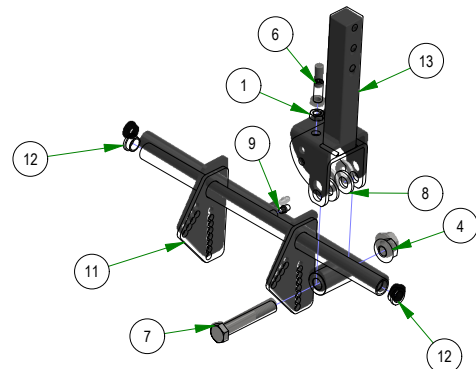

BAD BOY MOWERS

PARTS SECTION: DRIVE ARM SUBASSEMBLIES

Parts List				Parts List			
ITEM	QTY	PART NUMBER	DESCRIPTION	ITEM	QTY	PART NUMBER	DESCRIPTION
1	2	013-0017-00	3/8-16 Half Jam Nut	11	1	031-0031-10	2019 Drive Arm Actuator left - Weldment
2	1	013-6050-00	5/16 LH Nut	12	4	031-0032-00	2019 Drive Arm Bushing
3	2	013-6051-00	3/8-24 HEX NUT ZINC YELLOW	13	2	031-0070-00	R Series Square Drive Arm Pivot
4	2	013-8050-00	1/2-13 NYLON INSERT FLANGE LOCKNUT ZINC	14	1	031-9021-00	R Series Square Drive Arm LH Weldment
5	2	014-9004-00	9565K52_Polyethylene Square Plug	15	1	031-9022-00	R Series Square Drive Arm RH Weldment
6	2	018-0063-00	3/8-16 X 1 SOCKET SET SCREW (CUP POINT) PLAIN	16	1	035-0006-00	2019 Renegade Push Rod Adjuster
7	2	018-7016-00	1/2-13 X 3 HEX CAP SCREW (GR.5) ZINC	17	1	035-0009-00	2024 Rebel Push Rod
8	4	019-8054-00	.505 ID X 1.000 OD X .125 THICK FLAT WASHER NYLON	18	1	048-3000-00	Spherical Rod End - Outlaw
9	2	024-6034-00	1/4" Press in Grease Fitting	19	1	048-3002-00	Spherical Rod End - Outlaw
10	1	031-0030-10	2019 Drive Arm Actuator right - Weldment	20	2	069-4014-00	R-Series Square Drive Grip

031-9070-00
RIGHT HAND DRIVE ARM

031-9071-00
LEFT HAND DRIVE ARM

035-0009-01
PUSH ROD ASSEMBLY

031-0030-24
RH DRIVE PIVOT ASSEMBLY

031-0031-24
LH DRIVE PIVOT ASSEMBLY

BAD BOY MOWERS

PARTS SECTION: TANKS & BATTERY