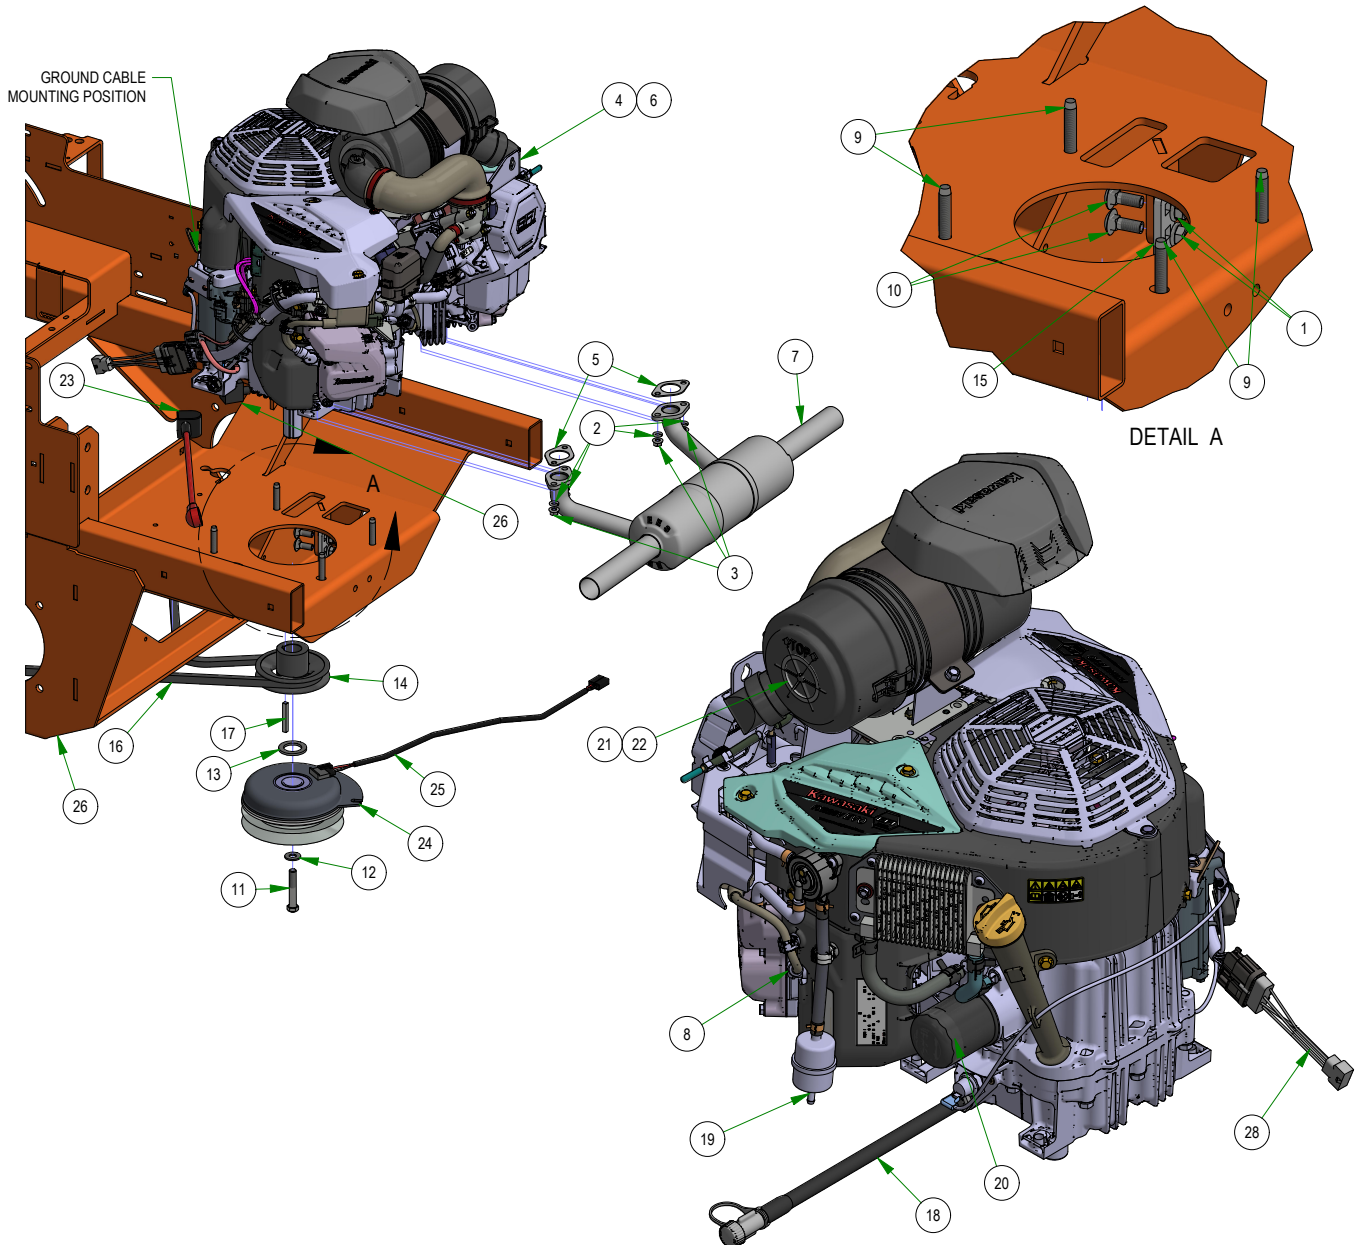

PARTS SECTION: ENGINE - KAWASAKI EVO

Parts List				Parts List			
ITEM	QTY	PART NUMBER	DESCRIPTION	ITEM	QTY	PART NUMBER	DESCRIPTION
1	2	013-5202-00	3/8-16 NYLON INSERT FLANGE LOCKNUT (GR.F) ZINC	15	1	039-0178-00	Rebel Clutch Tab
2	4	015-0543-05	Exhaust Lock Washer	16	1	041-8050-00	2019 Rebel Pump Belt
3	4	015-0543-06	Exhaust Nut	17	1	042-5020-00	1/4 X 2 SQ MACHINERY KEY 1018 STL PLAIN
4	1	015-0781-00	Kawasaki FX720V EVO	18	1	051-5404-00	Kawasaki Oil Drain
5	2	015-0781-01	Kawasaki EVO Exhaust Gasket	19	1	063-6000-00	Universal Inline Fuel Filter
6	1	015-0820-00	Kawasaki FX820V EVO	20	1	063-8017-00	Oil Filter
7	1	015-1030-00	Rebel Kawasaki EVO Muffler	21	1	063-8019-00	Canister Air Filter- Outer
8	2	015-8001-00	Spark Plug - Kawasaki	22	1	063-8020-00	Canister Air Filter- Inner
9	4	018-0061-00	3/8-16 x 2 Hex/ Trilobe Horizontal Engine Bolt	23	1	064-5301-01	14" Red Battery Cable
10	2	018-5044-00	3/8-16 X 1 CARRIAGE BOLT (GR.5) ZINC	24	1	070-1000-00	Clutch Assembly
11	1	018-5300-21	7/16-20 X 2-1/2 HEX Bolt GR 8 W/ Patch	25	1	070-2000-00	Clutch Pigtail
12	1	019-5029-00	3/8 FLAT WASHER USS (1" OD) ZINC	26	1	070-2304-00	2023 Rebel Frame - Painted
13	1	019-6029-00	1.140 ID X 1.750 OD X .132 THICK FLAT WASHER PLAIN	27	1	086-0005-00	Starter Cable
14	1	033-5035-00	4 3/4 Motor Pulley	28	1	086-9016-00	Harness Adaptor for Kawasaki EFI