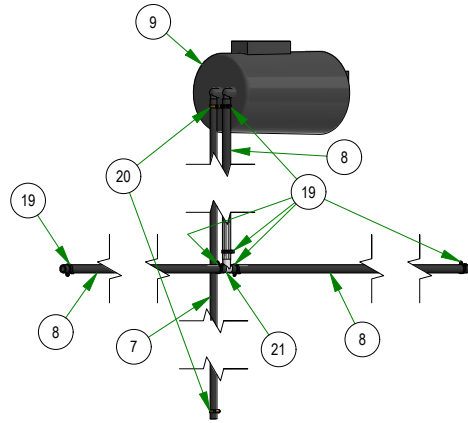

067-0020-19
EPA CANISTER ASSEMBLY