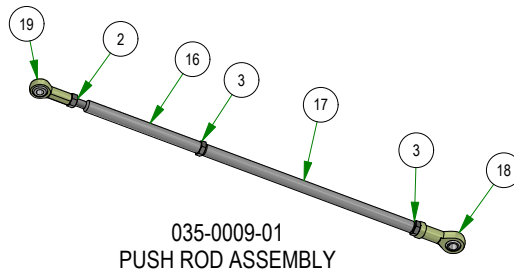

BAD BOY MOWERS

PARTS SECTION: DRIVE ARM SUBASSEMBLIES

Parts List				Parts List			
ITEM	QTY	PART NUMBER	DESCRIPTION	ITEM	QTY	PART NUMBER	DESCRIPTION
1	2	013-0017-00	3/8-16 Half Jam Nut	11	1	031-0031-10	2019 Drive Arm Actuator left - Weldment
2	1	013-6050-00	5/16 LH Nut	12	4	031-0032-00	2019 Drive Arm Bushing
3	2	013-6051-00	3/8-24 HEX NUT ZINC YELLOW	13	2	031-0070-00	R Series Square Drive Arm Pivot
4	2	013-8050-00	1/2-13 NYLON INSERT FLANGE LOCKNUT ZINC	14	1	031-9021-00	R Series Square Drive Arm LH Weldment
5	2	014-9004-00	9565K52_Polyethylene Square Plug	15	1	031-9022-00	R Series Square Drive Arm RH Weldment
6	2	018-0063-00	3/8-16 X 1 SOCKET SET SCREW (CUP POINT) PLAIN	16	1	035-0006-00	2019 Renegade Push Rod Adjuster
7	2	018-7016-00	1/2-13 X 3 HEX CAP SCREW (GR.5) ZINC	17	1	035-0009-00	2024 Rebel Push Rod
8	4	019-8054-00	.505 ID X 1.000 OD X .125 THICK FLAT WASHER NYLON	18	1	048-3000-00	Spherical Rod End - Outlaw
9	2	024-6034-00	1/4" Press in Grease Fitting	19	1	048-3002-00	Spherical Rod End - Outlaw
10	1	031-0030-10	2019 Drive Arm Actuator right - Weldment	20	2	069-4014-00	R-Series Square Drive Grip