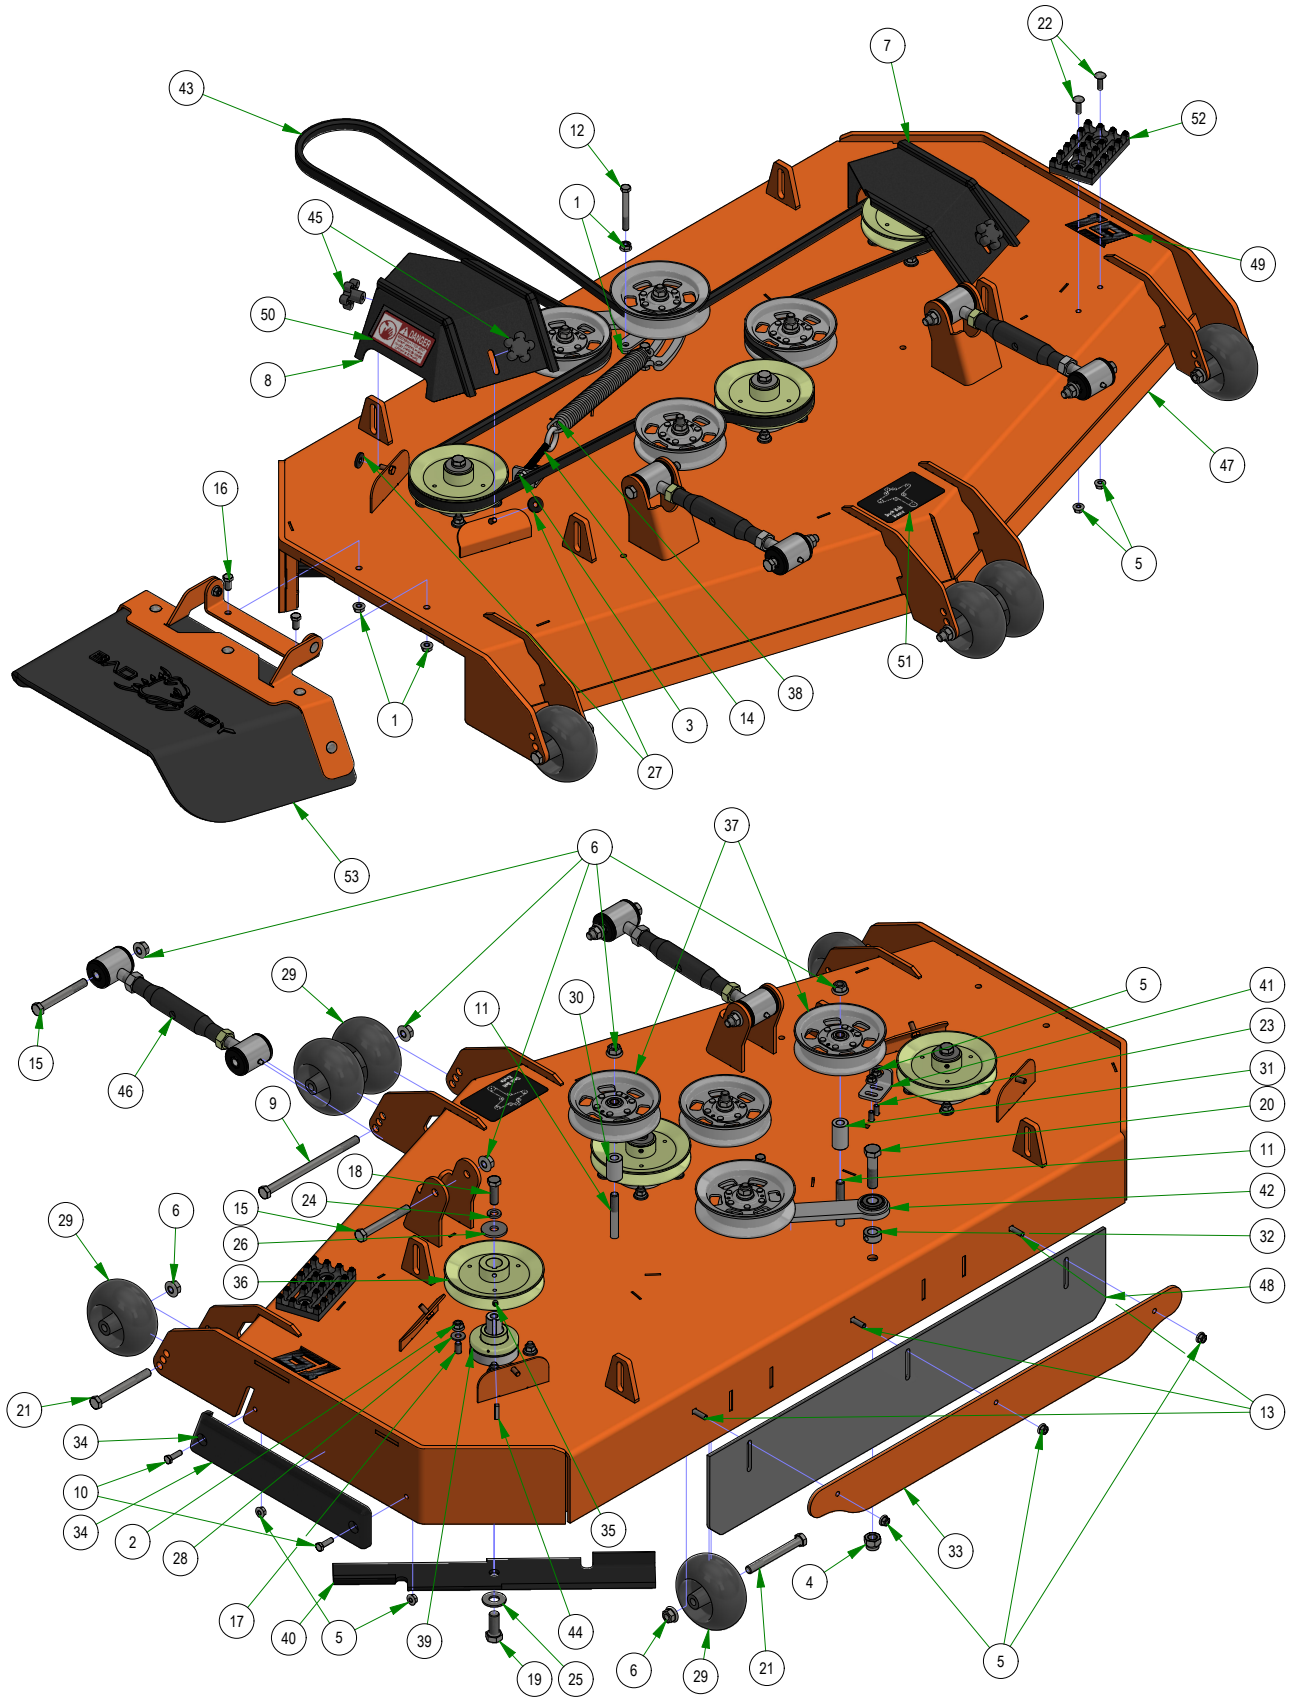

PARTS SECTION: 61" DECK ASSEMBLY

Parts List				Parts List			
ITEM	QTY	PART NUMBER	DESCRIPTION	ITEM	QTY	PART NUMBER	DESCRIPTION
1	4	013-5201-00	3/8-16 HEX SERRATED FLANGE NUT HARD/ZINC	28	12	019-8044-00	5/16 USS FLAT WASHER (7/8 OD) ZINC
2	12	013-5202-00	3/8-16 NYLON INSERT FLANGE LOCKNUT (GR.F) ZINC	29	6	022-1001-00	2019 Deck Wheel
3	2	013-6014-00	3/8-16 HEX NUT ZINC	30	2	025-5338-00	.502 ID X .750 OD X 1.500 Long Spacer
4	1	013-7021-00	5/8-11 NYLON INSERT LOCKNUT ZINC	31	1	025-5339-00	1 3/4" Pulley Spacer
5	9	013-8049-00	5/16-18 NYLON INSERT FLANGE LOCKNUT ZINC	32	1	025-7020-00	5/8 SOLID SHAFT COLLAR (W/1 SET SCREW) ZINC
6	12	013-8050-00	1/2-13 NYLON INSERT FLANGE LOCKNUT ZINC	33	1	026-0234-00	61 Bolt in Baffle Deck v2 Stripping Plate
7	1	014-5052-00	2019 61" Outlaw Gen2 Pulley Cover Left	34	1	029-7036-00	REVISED TRIM BUMPER_20180226
8	1	014-5053-00	2019 61" Outlaw Gen2 Pulley Cover Right	35	3	030-0050-00	5/16-24 X 1/4 SOCKET SET SCREW (CUP PT) PLAIN
9	1	018-0046-00	1/2-13 X 8 HEX CAP SCREW GR 5 ZINC	36	3	033-6004-00	6 1/4" Drive Pulley
10	2	018-2007-00	5/16-18 X 1 HEX CAP SCREW (GR.5) ZINC	37	3	033-7201-25	5-3/4 Idler Pulley
11	3	018-2018-00	1/2-13 X 3-1/2 HEX FLANGE BOLT (GR.8) ZINC	38	1	034-2030-00	2019 Outlaw Gen2 Deck Spring
12	1	018-4700-00	3/8-16 X 3 HEX CAP SCREW (GR.5) ZINC	39	3	037-4000-00	OUTLAW SPINDLE ASSEMBLY
13	3	018-4703-00	5/16-18 X 1-1/4 CARRIAGE BOLT ZINC	40	3	038-6080-00	61 inch Fusion Blade
14	1	018-4707-00	4" 3/8-16 Eye Bolt	41	1	039-0144-00	2019 Deck Eye Bolt Tab
15	4	018-5019-00	1/2-13 X 4 HEX CAP SCREW (GR.8) ZINC YELLOW	42	1	039-6946-18	2019 Rebel Rogue Deck Idler
16	2	018-5250-00	3/8-16 X 3/4 HEX CAP SCREW (GR.5) ZINC	43	1	041-0178-00	B178 Belt
17	12	018-6012-00	3/8-16 X 1-1/2 HEX CAP SCREW (GR.5) ZINC	44	3	042-6030-00	1/4 X 1 SQ MACHINERY KEY 1018 STL PLN
18	3	018-6019-00	1/2-20 X 1-1/2 HEX CAP SCREW (GR.5) ZINC	45	4	045-6043-00	5/16" Knob
19	3	018-6020-00	5/8-18 X 1-1/2 HEX CAP SCREW (GR.8) ZINC YELLOW	46	2	048-8000-00	Turnbuckle Assembly (M20-2.5)
20	1	018-6059-00	5/8-11 X 2-1/2 HEX CAP SCREW (GR.5) ZINC	47	1	060-6151-19	2019 Sloped 61" Deck
21	4	018-7050-00	1/2-13 X 4-1/2 HEX CAP SCREW (GR.5) ZINC	48	1	084-5004-00	R Series Rubber For Deck
22	2	018-8065-00	5/16-18 X 1 CARRIAGE BOLT (GR.8) ZINC	49	1	091-0506-00	61" Deck Decal
23	2	018-8066-00	5/16-18 X 7/8 CARRIAGE BOLT ZINC	50	2	091-3012-00	Danger Decal-Spindle/Discharge
24	3	019-5007-00	1/2 SPLIT LOCKWASHER (GR.8) ZINC/YELLOW	51	1	091-4036-00	2019 Rebel & Rogue Deck Belt Route Decal
25	3	019-5038-00	5/8 USS FLAT WASHER (1-3/4" OD) GR.8 ZINC YELLOW	52	1	099-7000-00	Deck Step Assembly
26	3	019-6020-00	1/2 BELLEVILLE WASHER (1-5/8 OD X .140 THK) ZINC	53	1	210-7000-98	2019 Outlaw Gen2 Chute Assembly
27	4	019-6050-00	.360 ID X .983 OD X .120 THICK FLAT WASHER NYLON BLACK				

BAD BOY MOWERS

PARTS SECTION: 61" DECK ASSEMBLY