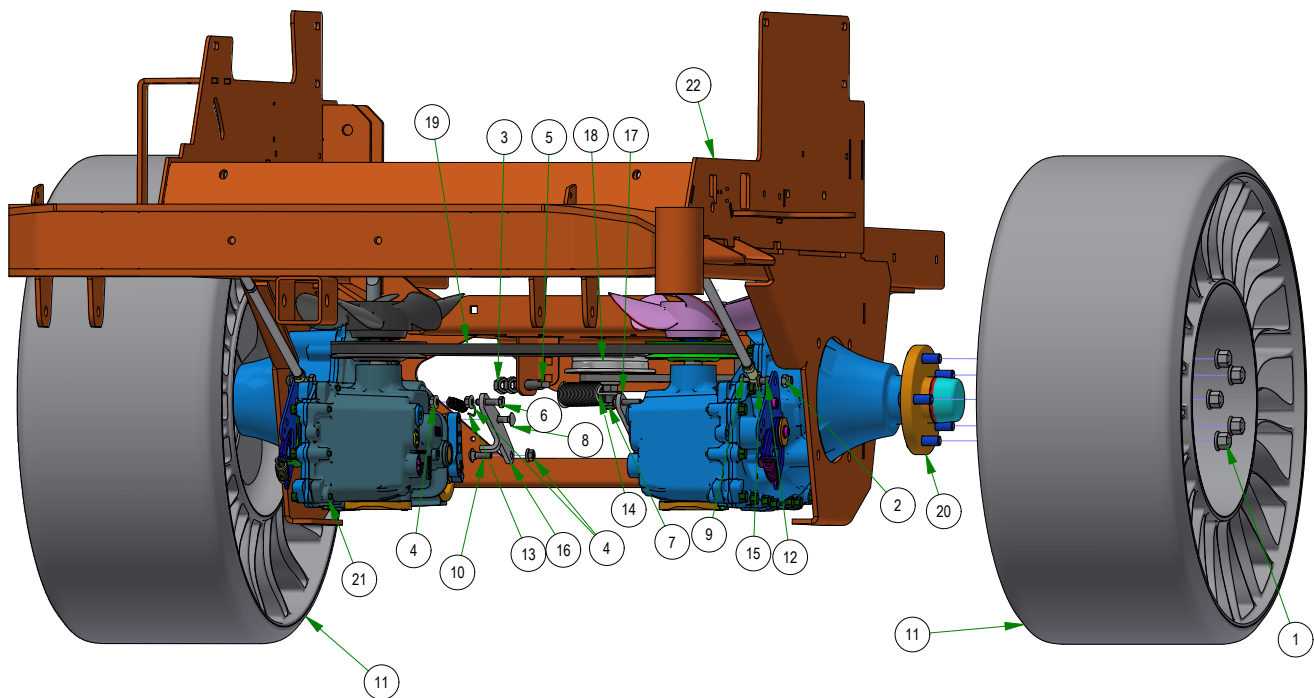

PARTS SECTION: REBEL X TRANSAXLES

Parts List				Parts List			
ITEM	QTY	PART NUMBER	DESCRIPTION	ITEM	QTY	PART NUMBER	DESCRIPTION
1	10	013-3000-00	Acorn Lug Nut	12	2	025-0036-00	Drive Arm Transaxle Spacer
2	2	013-5041-00	3/8-16 NYLON INSERT LOCKNUT ZINC	13	2	034-1025-00	Brake Spring
3	2	013-7018-00	1/2-13 HEX NUT ZINC	14	1	034-9050-00	Deck spring big diameter
4	7	013-8049-00	5/16-18 NYLON INSERT FLANGE LOCKNUT ZINC	15	2	035-0009-01	2024 Rebel Push Rod Assembly
5	1	018-2004-50	All Thread	16	1	039-2133-00	5400 Transaxle Brake Adapter Plate RH v3
6	2	018-2006-00	5/16-18 X 1-1/4 HEX C/S (GR.5) ZC	17	1	039-2134-00	5400 Transaxle Brake Adapter Plate LH v3
7	1	018-4010-00	1/2-13 NYLON INSERT JAM LOCKNUT ZINC	18	1	039-6945-RX	2024 Rebel X Pump Idler
8	2	018-4703-00	5/16-18 X 1-1/4 CARRIAGE BOLT ZINC	19	1	041-8050-00	2019 Rebel Pump Belt
9	2	018-5040-00	3/8-16 X 1-1/4 HEX CAP SCREW (GR.5) ZINC	20	1	050-7000-00	5400 TRANSAXLE LH
10	2	018-8065-00	5/16-18 X 1 CARRIAGE BOLT (GR.8) ZINC	21	1	050-7001-00	5400 TRANSAXLE RH
11	2	022-4092-00	TWEEL, 24X12N12 ZTR 50N4.5 BLACK 1.3IN OFFSET	22	1	070-2304-00	2023 Rebel Frame - Painted