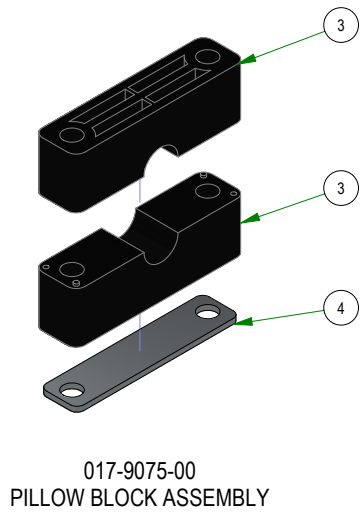

BAD BOY MOWERS

PARTS SECTION: DECK HEIGHT SUBASSEMBLIES

Parts List				Parts List			
ITEM	QTY	PART NUMBER	DESCRIPTION	ITEM	QTY	PART NUMBER	DESCRIPTION
1	2	013-5300-00	1/2-13 HEX SERRATED FLANGE NUT HARD/ZINC	7	1	019-5029-00	3/8 FLAT WASHER USS (1" OD) ZINC
2	2	013-8050-00	1/2-13 NYLON INSERT FLANGE LOCKNUT ZINC	8	4	019-8054-00	.505 ID X 1.000 OD X .125 THICK FLAT WASHER NYLON
3	2	017-9000-00	Two Piece Pillow Block	9	1	026-1101-00	2019 Deck Height Cam
4	1	017-9025-00	Two Piece Pillow Block Strap	10	1	028-0015-00	2019 Outlaw Gen2 Dial Rod
5	1	018-4011-00	3/8-24 Nylon Insert jam locknut	11	1	039-2125-00	Deck Hanger
6	2	018-6037-00	1/2-13 X 2-1/4 HEX CAP SCREW (GR.5) ZINC				