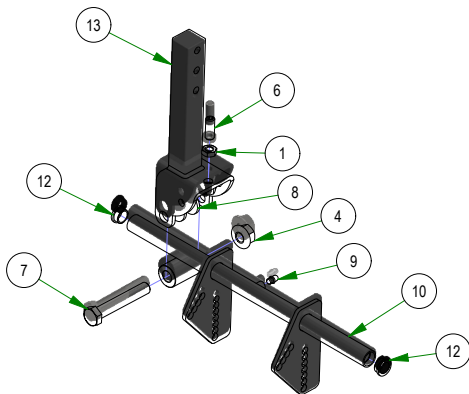

031-0030-24
RH DRIVE PIVOT ASSEMBLY