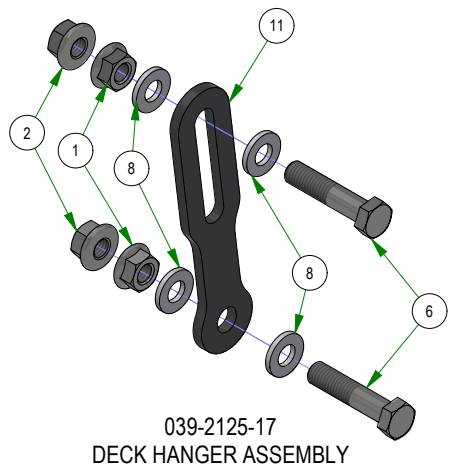

BAD BOY MOWERS

PARTS SECTION: DECK HEIGHT SUBASSEMBLIES

Parts List				Parts List			
ITEM	QTY	PART NUMBER	DESCRIPTION	ITEM	QTY	PART NUMBER	DESCRIPTION
1	2	013-5300-00	1/2-13 HEX SERRATED FLANGE NUT HARD/ZINC	7	1	019-5029-00	3/8 FLAT WASHER USS (1" OD) ZINC
2	2	013-8050-00	1/2-13 NYLON INSERT FLANGE LOCKNUT ZINC	8	4	019-8054-00	.505 ID X 1.000 OD X .125 THICK FLAT WASHER NYLON
3	2	017-9000-00	Two Piece Pillow Block	9	1	026-1101-00	2019 Deck Height Cam
4	1	017-9025-00	Two Piece Pillow Block Strap	10	1	028-0015-00	2019 Outlaw Gen2 Dial Rod
5	1	018-4011-00	3/8-24 Nylon Insert jam locknut	11	1	039-2125-00	Deck Hanger
6	2	018-6037-00	1/2-13 X 2-1/4 HEX CAP SCREW (GR.5) ZINC				