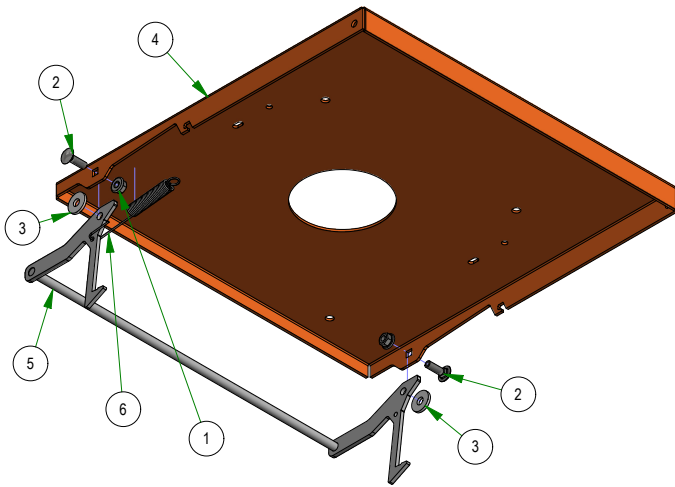

BAD BOY MOWERS

PARTS SECTION: FLOORBOARD & SEAT SUBASSEMBLIES

Parts List				Parts List			
ITEM	QTY	PART NUMBER	DESCRIPTION	ITEM	QTY	PART NUMBER	DESCRIPTION
1	2	013-8049-00	5/16-18 NYLON INSERT FLANGE LOCKNUT ZINC	13	1	071-6065-07	Delta Plunger Switch - N.O.
2	2	018-8065-00	5/16-18 X 1 CARRIAGE BOLT (GR.8) ZINC	14	1	071-6065-10	Recliner Adjustment Knob-New
3	2	019-6042-00	.360 ID X .983 OD X .120 THICK FLAT WASHER NYLON	15	1	071-6065-13	Bellows w/Hardware
4	1	026-2019-00	R-SERIES SEAT PLATE	16	1	071-6065-14	2" Retractable Belt Kit w/Spacers
5	1	028-0090-00	Seat Latch Rod Assembly	17	1	071-6065-15	Back Cover for I3M - Recl - Logos
6	1	034-1025-00	Brake Spring	18	1	071-6065-16	Cushion Cover Kit for I3M-Logo
7	1	051-2025-66	3/16" Vinyl Tubing, 66" Long	19	6	072-8070-00	3/16 Vinyl Clamp
8	3	051-8072-38	1/4" Vinyl Tubing 38" Long	20	2	072-8073-00	3/16" Vinyl Hose Clamp
9	1	067-0020-00	Carbon Canister	21	1	073-8068-00	fuel line T
10	2	071-6065-03	Black Selfskin-Arm Pad Only	22	1	079-3156-00	2024 R-Series Floorboard
11	1	071-6065-05	Weight Adjust Indicator Knob Assy	23	1	081-2024-00	2024 R-Series Floor Mat
12	1	071-6065-06	4" Single Locking Track Kit				