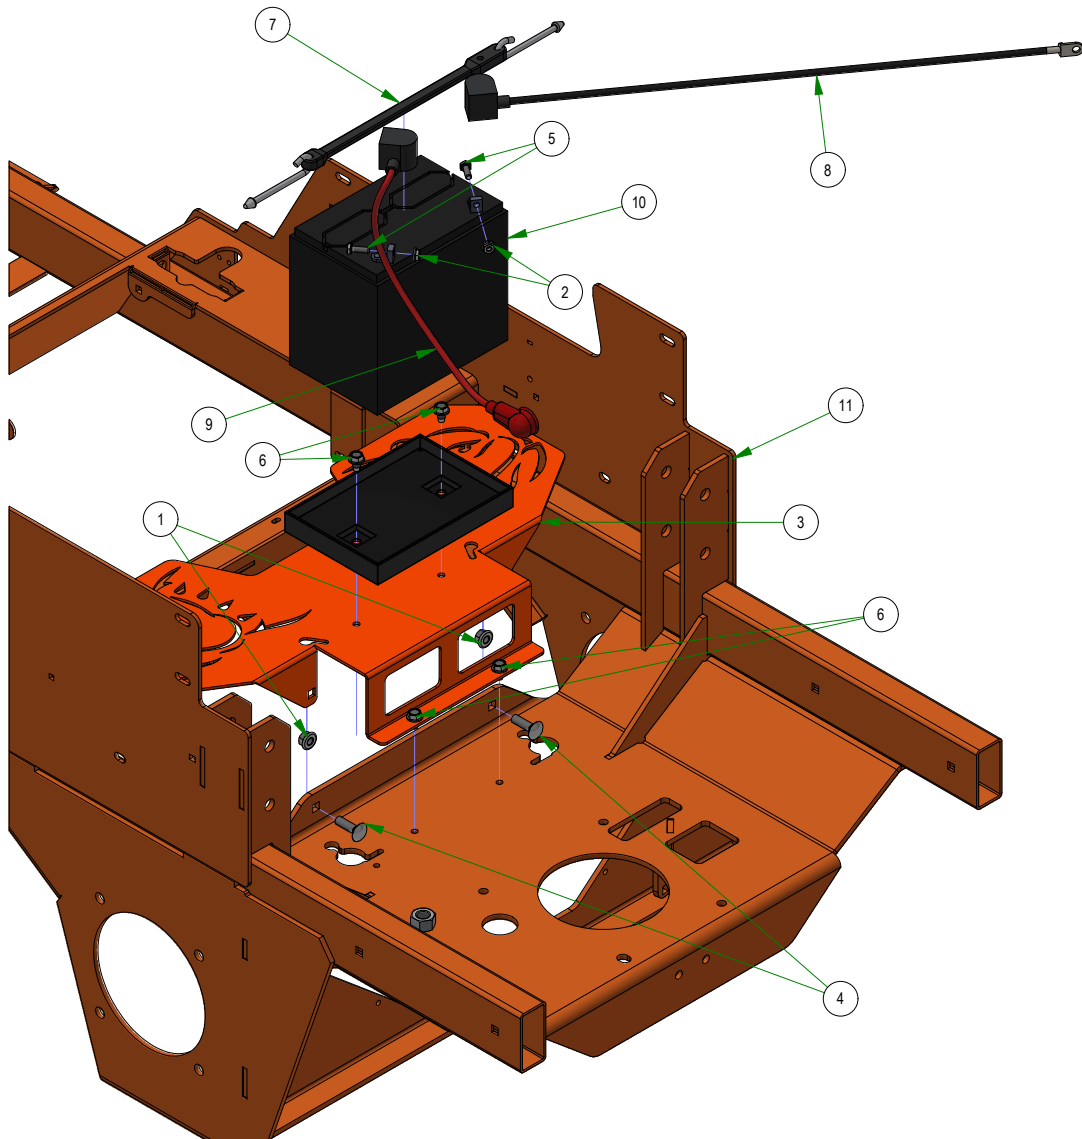

BAD BOY MOWERS

PARTS SECTION: BATTERY - REBEL X

Parts List				Parts List			
ITEM	QTY	PART NUMBER	DESCRIPTION	ITEM	QTY	PART NUMBER	DESCRIPTION
1	2	013-5202-00	3/8-16 NYLON INSERT FLANGE LOCKNUT (GR.F) ZINC	7	1	043-8930-98	2023 Battery Hold Down Assembly
2	2	013-9001-00	1/4-20 HEX SERRATED FLANGE NUT HARD/ZINC	8	1	064-0030-00	24 inch Black Cable - MZ/ZT
3	1	014-5071-00	Rigid X Fan Guard v1	9	1	064-5300-00	24" Red Battery Cable
4	2	018-5043-00	3/8-16 X 1-1/4 CARRIAGE BOLT ZINC	10	1	068-8049-00	SP-35 Battery
5	2	018-8052-00	1/4-20 X 3/4 HEX CAP SCREW (GR.5) ZINC	11	1	070-2304-00	2023 Rebel Frame - Painted
6	4	030-7044-00	5/16-18 X 1/2 HWH unslot (F) tcs zinc				