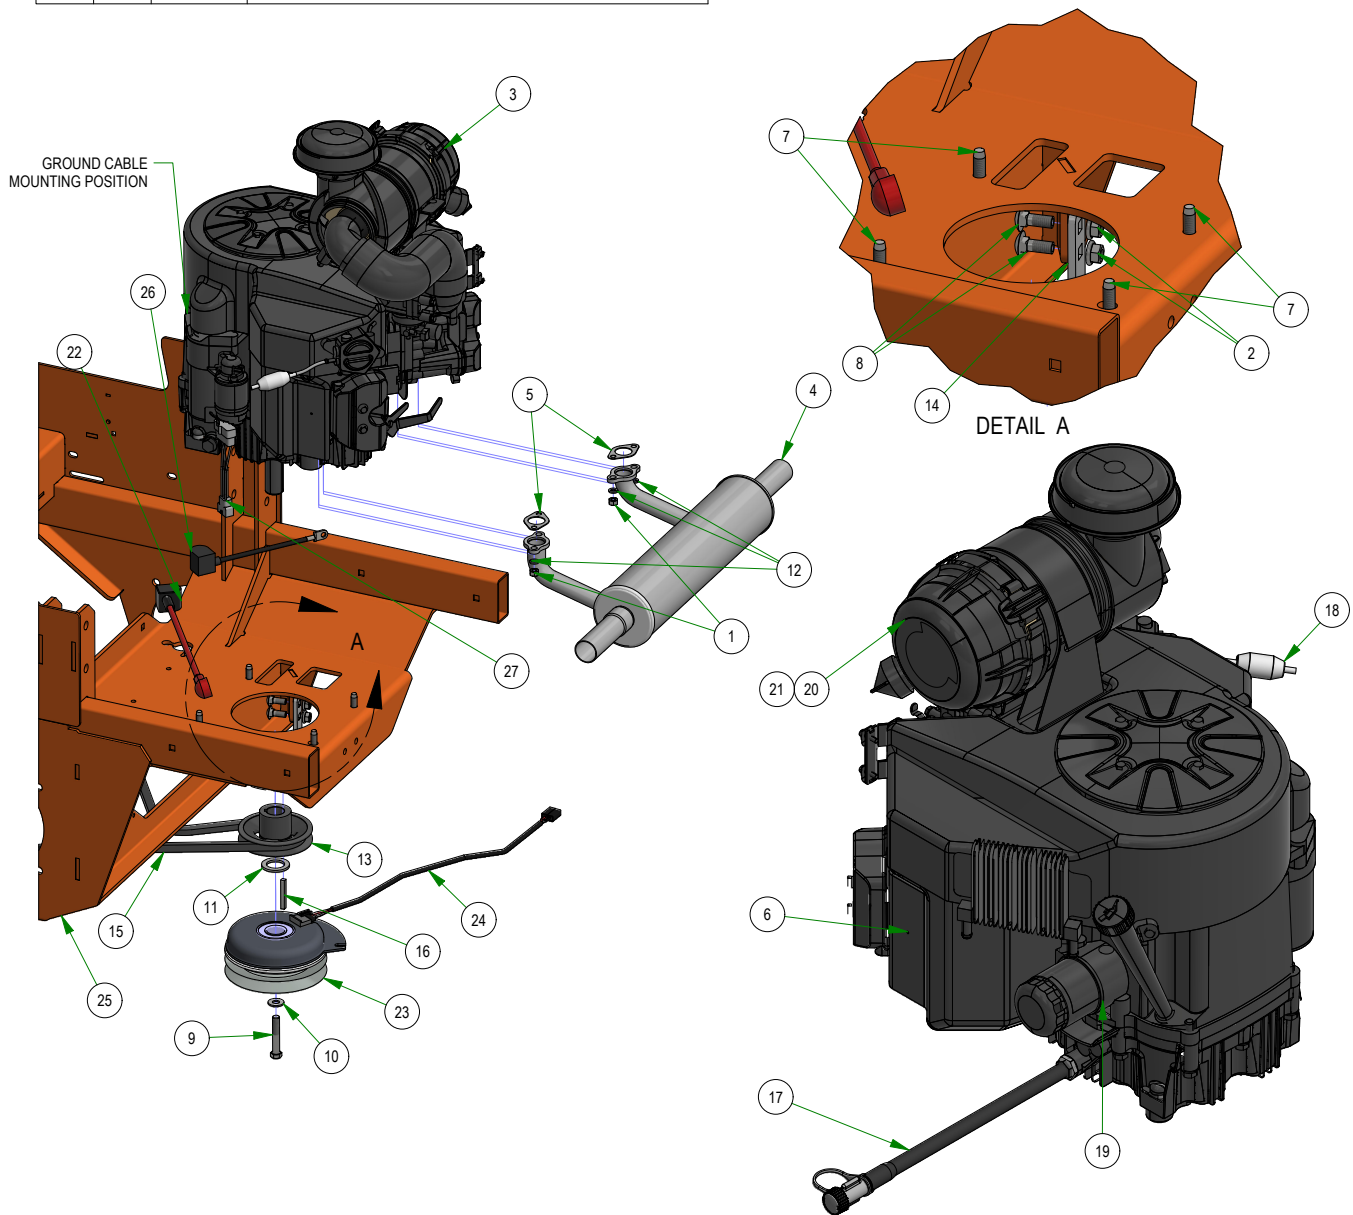

PARTS SECTION: ENGINE - KAWASAKI FX850

Parts List				Parts List			
ITEM	QTY	PART NUMBER	DESCRIPTION	ITEM	QTY	PART NUMBER	DESCRIPTION
1	4	013-0075-00	M8-1.25 DIN 934 HEX NUT (CL.8) ZINC	15	1	041-8050-00	2019 Rebel Pump Belt
2	2	013-5202-00	3/8-16 NYLON INSERT FLANGE LOCKNUT (GR.F) ZINC	16	1	042-5020-00	1/4 X 2 SQ MACHINERY KEY 1018 STL PLAIN
3	1	015-0031-00	Kawasaki Engine FX-850-V-CS09R	17	1	051-5404-00	Kawasaki Oil Drain
4	1	015-1011-00	2019 Rebel/Rogue Kawasaki 850 Muffler	18	1	063-6000-00	Universal Inline Fuel Filter
5	2	015-2709-00	Exhaust Gasket	19	1	063-8017-00	Oil Filter
6	2	015-8001-00	Spark Plug - Kawasaki	20	1	063-8019-00	Canister Air Filter- Outer
7	4	018-1075-00	3/8-16 X 1-1/8 HEX WASHER UNSLOT SERRATED (TRI-LOB) TRS ZINC YELLOW	21	1	063-8020-00	Canister Air Filter- Inner
8	2	018-5044-00	3/8-16 X 1 CARRIAGE BOLT (GR.5) ZINC	22	1	064-5301-01	14" Red Battery Cable
9	1	018-5300-21	7/16-20 X 2-1/2 HEX Bolt GR 8 W/ Patch	23	1	070-1000-00	Clutch Assembly
10	1	019-5029-00	3/8 FLAT WASHER USS (1" OD) ZINC	24	1	070-2000-00	Clutch Pigtail
11	1	019-6029-00	1.140 ID X 1.750 OD X .132 THICK FLAT WASHER PLAIN	25	1	070-2304-00	2023 Rebel Frame - Painted
12	4	019-8051-00	5/16 SPLIT LOCKWASHER ZINC	26	1	086-0005-00	Starter Cable
13	1	033-5035-00	4 3/4 Motor Pulley	27	1	086-9002-19	2019 Harness Adaptor-Gen2 FX-ALL
14	1	039-0178-00	Rebel Clutch Tab