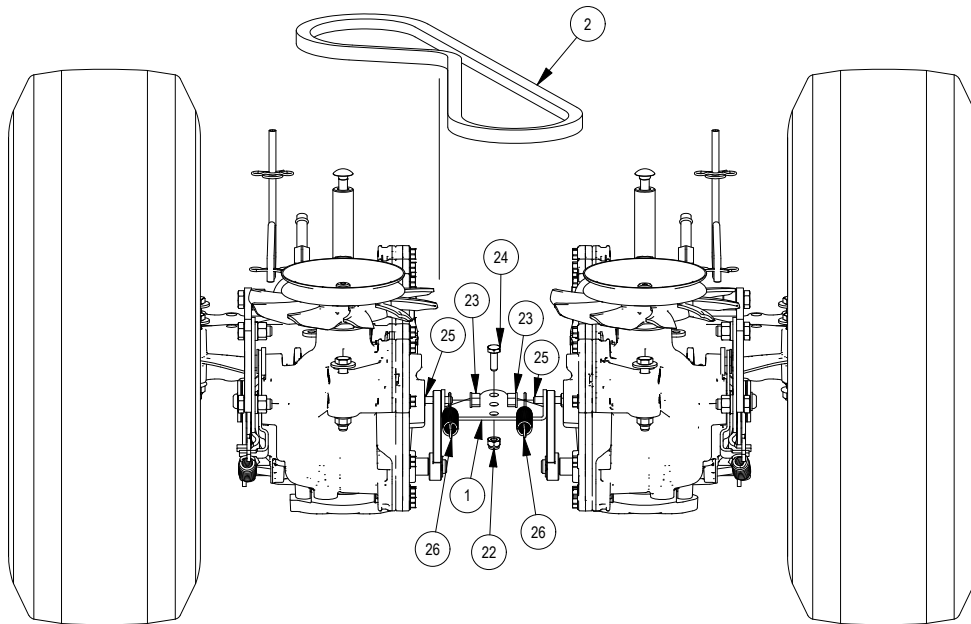

PARTS SECTION: Transaxle

BAD BOY MOWERS

PARTS SECTION: Transaxle

Parts List				Parts List			
ITEM	QTY	PART NUMBER	DESCRIPTION	ITEM	QTY	PART NUMBER	DESCRIPTION
1	1	039-0151-00	2020 36" Brake Bracket 2020 36" Stand On	15	6	013-6014-00	3/8-16 HEX NUT ZINC
2	1	041-8000-00	2019 Renegade Pump Belt	16	2	018-0056-00	5/16-18 X 6 CARRIAGE BOLT (GR.5) ZINC
3	1	050-2096-01	ZT Transaxle Left 3100	17	2	025-0070-00	2017 Transaxle Spacer
4	1	050-2095-01	ZT Transaxle Right 3100	18	8	013-8049-00	5/16" Nylock Flange Nut Zinc
5	2	024-1200-00	ZT Fitting, 3/8 x 3/8 45 Degree, 4603-6-6	19	4	018-4701-00	5/16-18 X 3 HEX CAP SCREW (GR.5) ZINC
6	2	026-0093-00	Control Arm Plate 2019 Stand On	20	4	018-6049-00	3/8-16 X 1 GR 5 Hex Bolts Zinc
7	2	028-0071-00	2019 Stand On Neutral Rod	21	2	018-5344-00	5/16-18 X 2-1/2 HEX CAP SCREW (GR.5) ZINC
8	8	013-3000-00	Acorn Lug Nut	22	1	013-8073-00	1/4-20 NYLON INSERT LOCKNUT ZINC
9	8	019-8044-00	5/16 USS FLAT WASHER (7/8 OD) ZINC	23	2	013-2050-00	1/4-20 Nylon Insert flange Nut
10	4	044-2004-00	Bow Pin	24	1	018-8052-00	1/4-20 X 3/4 HEX CAP SCREW (GR.5) ZINC
11	2	019-7040-00	1/4 USS FLAT WASHER (3/4 OD) ZINC	25	2	018-4007-00	1/4-20 X 1 HEX CAP SCREW (GR.5) ZINC
12	2	025-2004-00	ACS Spacer 3/4x3/8x1/2	26	2	034-1025-00	Brake Spring
13	2	018-3000-00	3/8-16 X 2 HEX CAP SCREW (GR.5) ZINC	27	2	022-4042-00	36" Revolt Reaper Tire
14	6	019-5037-00	3/8 SPLIT LOCKWASHER ZINC	28	2	022-4043-00	36" Revolt Wheel