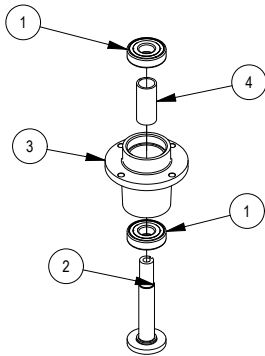

210-6016-98 Parts List				210-6016-98 Parts List			
ITEM	QTY	PART NUMBER	DESCRIPTION	ITEM	QTY	PART NUMBER	DESCRIPTION
1	1	039-0152-00	2020 36 Stand On Chute Hanger	5	1	210-6014-00	Rubber Discharge Chute MZ (Component)
2	1	039-4891-00	Discharge Chute Bracket 48 MZ (Upper)	6	6	018-8066-00	5/16-18 X 7/8 CARRIAGE BOLT ZINC
3	1	039-4892-00	2017 MZ Discharge Chute Bracket-Lower	7	6	013-8049-00	5/16-18 NYLON INSERT FLANGE LOCKNUT ZINC
4	2	019-6042-00	.360 ID X .983 OD X .120 THICK FLAT WASHER NYLON	8	2	019-0002-00	5/16 FENDER WASHER (1-1/2 OD) ZINC

037-2002-00 Parts List				037-2002-00 Parts List			
ITEM	QTY	PART NUMBER	DESCRIPTION	ITEM	QTY	PART NUMBER	DESCRIPTION
1	2	037-6024-00	Spindle Bearing	3	1	037-6027-00	Spindle Housing
2	1	037-6025-01	36" Revolt Spindle	4	1	037-6028-00	Spindle Spacer-Component

048-6000-00 Parts List				048-6000-00 Parts List			
ITEM	QTY	PART NUMBER	DESCRIPTION	ITEM	QTY	PART NUMBER	DESCRIPTION
1	1	013-0019-00	NUT, 5/8-18	5	1	048-6002-00	2018 Maverick Bushing Retainer Left-Handed
2	1	013-0020-00	NUT, 5/8-18LH	6	1	048-6003-00	2018 Maverick Bushing Retainer Right-Handed
3	2	024-0001-00	1/4-28 Grease Fitting	7	2	048-6004-00	2018 Maverick Bushing Sleeve
4	1	048-6001-00	2018 Maverick Toplink Body	8	4	048-6005-00	2018 Maverick Bushing

039-6952-98 Parts List				039-6952-98 Parts List			
ITEM	QTY	PART NUMBER	DESCRIPTION	ITEM	QTY	PART NUMBER	DESCRIPTION
1	1	013-8050-00	1/2-13 NYLON INSERT FLANGE LOCKNUT ZINC	4	1	025-5203-00	.51 ID X .75 OD X .75 LGTH SOLID SPACER ZINC
2	1	018-7016-00	1/2-13 X 3 HEX CAP SCREW (GR.5) ZINC	5	1	033-5000-00	5 3/4" Deck Idler Pulley
3	1	024-0001-00	1/4-28 Grease Fitting	6	1	039-6952-00	2020 36 Deck Idler Arm Weldment

037-2002-00
36" Revolt Spindle Assembly