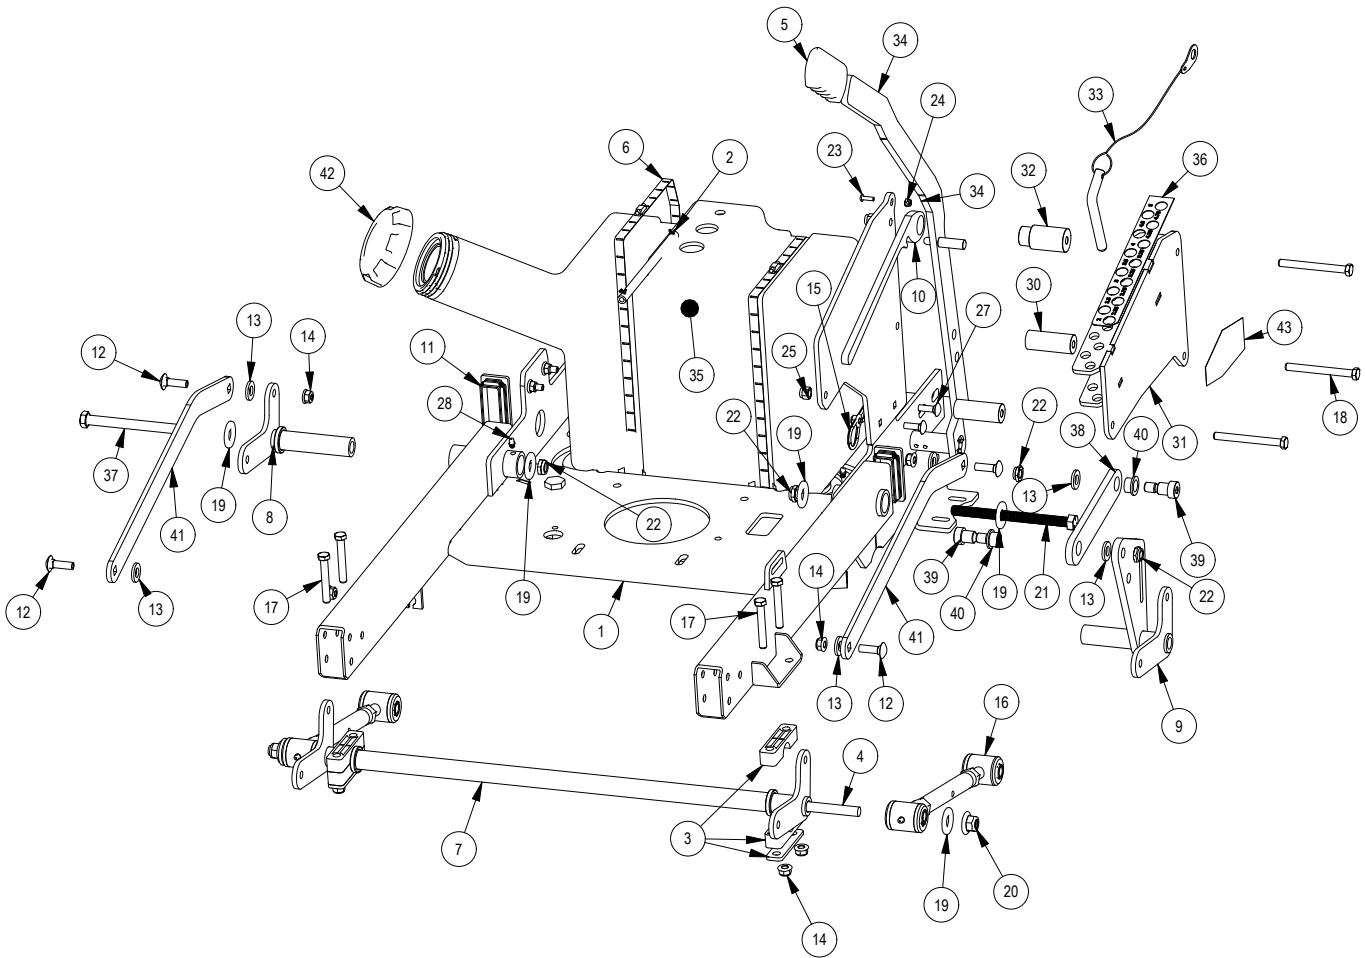

PARTS SECTION: Frame

Parts List				Parts List			
ITEM	QTY	PART NUMBER	DESCRIPTION	ITEM	QTY	PART NUMBER	DESCRIPTION
1	1	070-5221-20	2020 36" Stand On Frame	23	1	018-5200-00	10-24 X 5/8 BUTTON SOCKET CAP SCREW 18-8 STAINLESS STEEL
2	1	051-8067-08	Revolt Fuel Line Assembly	24	1	013-5019-00	10-24 NYLON INSERT LOCKNUT ZINC
3	2	017-9076-00	Pillow Block Kit	25	3	013-5041-00	3/8 Nylock Nut
4	1	048-6058-00	2020 36 Stand On Turnbuckle Rod	26	4	013-8049-00	5/16" Nylock Flange Nut Zinc
5	1	069-4012-00	2019 Stand On Lift Grip	27	4	018-8065-00	5/16-18 X 1 CARRIAGE BOLT (GR.8) ZINC
6	2	072-0051-00	2019 Stand On Gas Tank Strap	28	3	024-3050-00	1/4" Press in Grease Fitting
7	1	028-0036-00	Revolt Front Actuator Bar Weldment 2020 36" Black	29	1	026-0271-00	2023 Stand On Inner Adjustment Plate
8	1	028-0037-00	Revolt Rear Actuator Bar Weldment RH 2020 36" Black	30	2	025-5343-00	Stand On Spacer 2.5"
9	1	028-0038-00	Revolt Rear Actuator Bar Weldment LH 2020 36" Black	31	1	026-0256-00	2023 Stand On Outer Adjustment Plate weldment
10	1	031-0093-00	2019 Stand On Deck Lever Lock	32	1	025-0081-00	Stand On Spacer 2.5" With shoulder
11	2	014-9003-00	1 1/2 x 3 Frame Plug	33	1	040-4004-00	2023 stand on Height Adj Pin
12	4	018-5043-00	3/8-16 X 1-1/4 CARRIAGE BOLT ZINC	34	1	031-7151-00	2023 Stand On SD Lift Lever Weldment
13	6	019-8054-00	.505 ID X 1.000 OD X .125 THICK FLAT WASHER NYLON	35	1	067-0030-00	Fuel Tank
14	8	013-5202-00	3/8" Nylock Flange Nut	36	1	091-0025-00	2023 Revolt Deck Height decal
15	1	020-1001-00	Revolt Cotter Pin for 7/8" to 1" shank	37	1	018-1090-00	1/2-13 X 5 1/2 HEX CAP SCREW (GR.5) ZINC
16	2	048-6000-00	2018 Maverick Turnbuckle (Top Link)	38	1	028-5002-00	2023 lever secondary linkage
17	4	018-0028-00	3/8-16 X 2-1/2 HEX CAP SCREW (GR.5) ZINC	39	2	018-3001-00	5/8" x 5/8" Shoulder Bolt
18	3	018-0084-00	3/8-16 X 3-3/4 HEX CAP SCREW (GR.5) ZINC	40	2	032-5052-00	.627 ID X .753 OD X .500 LGTH X 1.000 FLG OD X .094 FLG THICK FLANGED BEARING OIL-IMPREG BRNZ
19	6	019-2040-00	1/2" Flat Washer	41	2	026-0304-00	2023 SD-36 Stand-on Actuator Linkage
20	2	013-8050-00	1/2-13 NYLON INSERT FLANGE LOCKNUT ZINC	42	1	066-8076-00	Fuel Cap
21	1	018-0038-00	1/2-13 x 6 1/2 Hex Bolt	43	1	091-0521-00	Revolt Deck Height Decal
22	4	018-4010-00	1/2"-13 Jam Nut