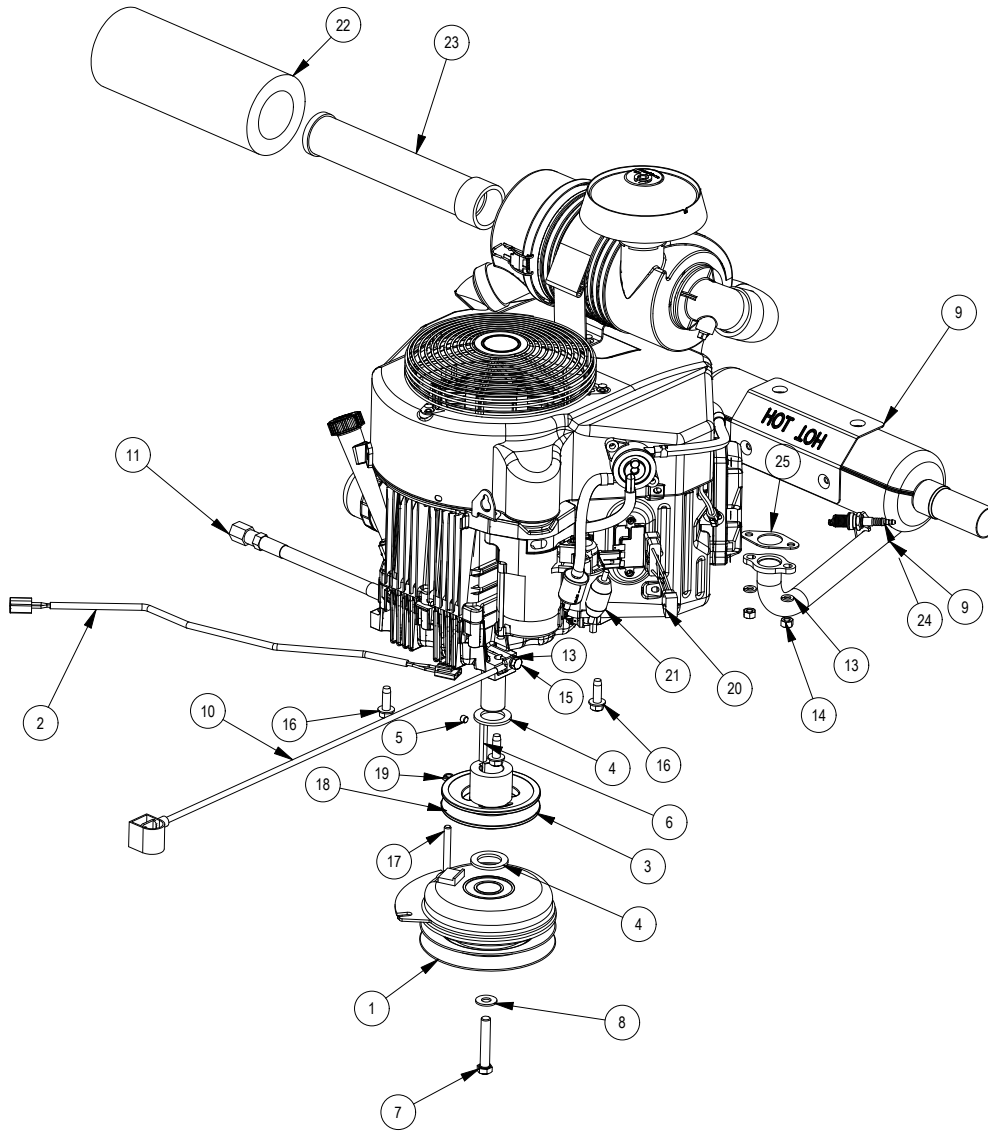

PARTS SECTION: FX 691

Parts List				Parts List			
ITEM	QTY	PART NUMBER	DESCRIPTION	ITEM	QTY	PART NUMBER	DESCRIPTION
1	1	070-1000-00	Clutch Assembly	14	4	013-0075-00	M8-1.25 DIN 934 HEX NUT (CL.8) ZINC
2	1	070-2000-00	Clutch Pigtail	15	1	018-5321-00	M8-1.25 X 20MM DIN 933 HEX TAP BOLT (CL.8.8) ZINC
3	1	033-5035-00	4 3/4 Motor Pulley	16	4	018-1075-00	3/8-16 X 1-1/8 HEX WASHER UNSLOT SERRATED (TRI-LOB) TRS ZINC YELLOW
4	2	019-6029-00	1.140 ID X 1.750 OD X .132 THICK FLAT WASHER PLAIN	17	1	018-5350-00	5/16-18 X 5-1/2 HEX CAP SCREW (GR.5) ZINC
5	1	030-0050-00	5/16-24 X 1/4 SOCKET SET SCREW (CUP PT) PLAIN	18	1	013-9002-00	5/16" Flange Nut
6	1	042-5020-00	1/4 X 2 SQ MACHINERY KEY 1018 STL PLAIN	19	1	013-9005-00	5/16-18 NYLON INSERT JAM LOCKNUT ZINC
7	1	018-5300-21	7/16-20 X 2-1/2 HEX CAP SCREW (GR.8) ZINC YELLOW	20	1	086-9002-19	2019 Harness Adaptor-Gen2 FX-ALL
8	1	019-5029-00	3/8 FLAT WASHER USS (1" OD) ZINC	21	1	063-6000-00	Universal Inline Fuel Filter
9	1	015-0692-00	Exhaust-Stand On-FX691V Kawasaki	22	1	063-8019-00	Canister Air Filter- Outer
10	1	064-0030-00	24 inch Black Cable - MZ/ZT	23	1	063-8020-00	Canister Air Filter- Inner
11	1	051-5404-00	Oil drain Hose	24	2	015-8001-00	Spark Plug - Kawasaki
12	2	015-2709-00	Exhaust Gasket	25	2	015-0077-01	Exhaust Gasket
13	5	019-8051-00	5/16 SPLIT LOCKWASHER ZINC	26	1	063-8017-00	Oil Filter