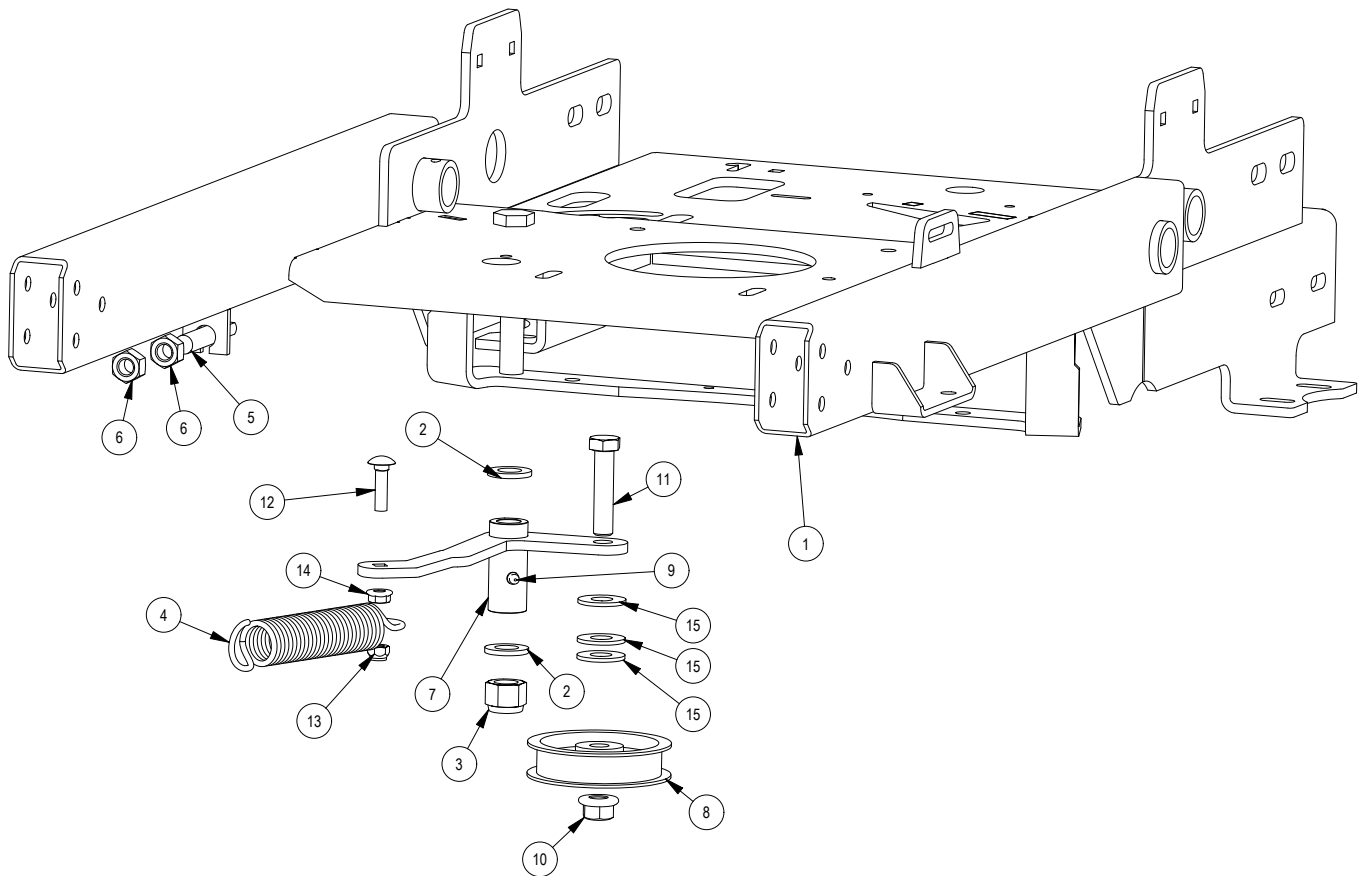

PARTS SECTION: Pump Idler

Parts List				Parts List			
ITEM	QTY	PART NUMBER	DESCRIPTION	ITEM	QTY	PART NUMBER	DESCRIPTION
1	1	070-5221-20	2020 36" Stand On Frame	9	1	024-6034-00	1/4" Press in Grease Fitting
2	2	019-6017-00	.630 ID x 1.122 OD x .142 THK Plastic Washer	10	1	013-8050-00	1/2-13 NYLON INSERT FLANGE LOCKNUT ZINC
3	1	013-7021-00	5/8 Std NC Nylock Nut	11	1	018-6037-00	1/2-13 X 2-1/4 HEX CAP SCREW (GR.5) ZINC
4	1	034-9050-00	Deck spring big diameter	12	1	018-4703-00	5/16-18 X 1-1/4 CARRIAGE BOLT ZINC
5	1	018-2004-50	All Thread	13	1	013-8047-00	5/16-18 NYL INS L/N ZC
6	2	013-7018-00	1/2-13 HEX NUT ZINC	14	1	013-9002-00	5/16-18 HEX SERRATED FLANGE NUT HARD/ZINC
7	1	039-6947-00	36 Pump Idler Arm Weldment	15	3	019-5010-00	.565 ID X 1.250 OD X .095 THK FLAT WASHER BRASS
8	1	033-1876-00	3.25 Flat Idler Pulley