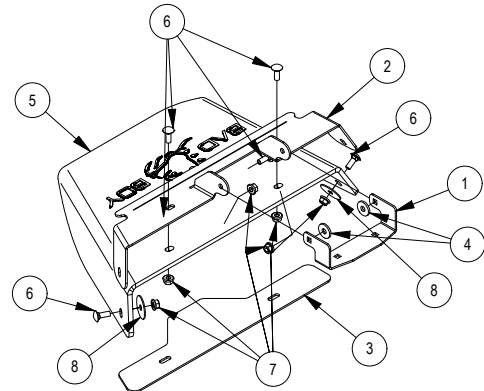

210-6016-98
2020 36 Stand On Discharge Assembly